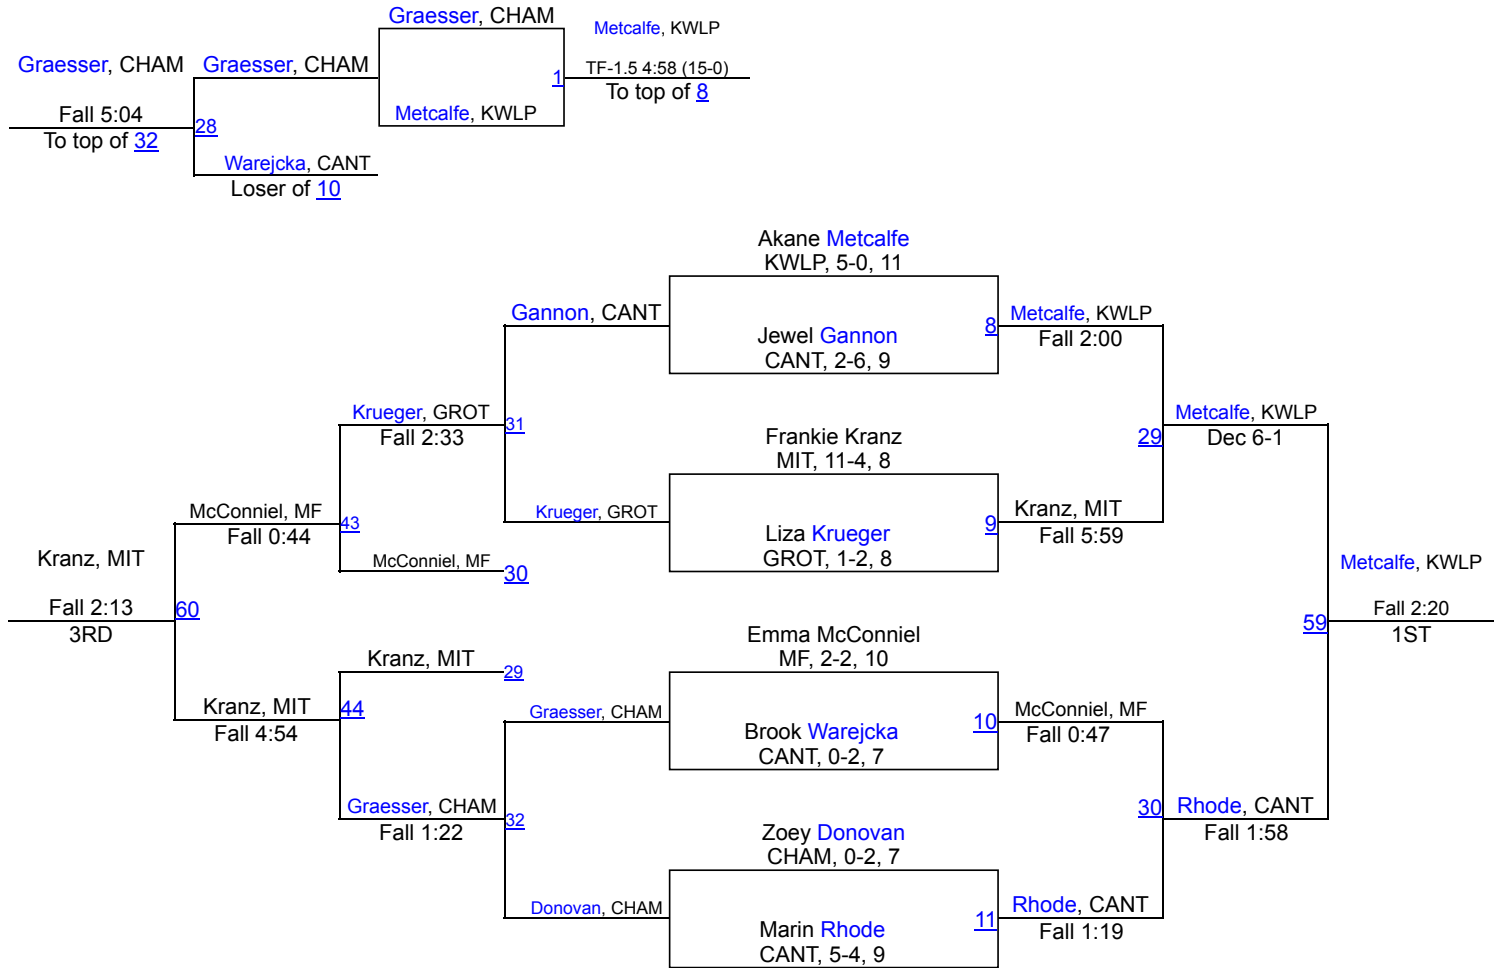

MCM Girls Invitational 2022-2023

MCM Girls Invitational 2022-2023

113

Round 1

Round 2

Round 3

Schroder, CANT	
12	Schroder, CANT Fall 0:37
Kracht, BHSA	

Schroder, CANT	
45	Schroder, CANT Fall 2:36
Trode, MIT	