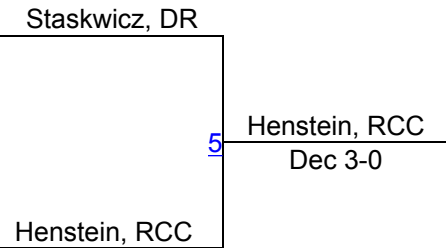

Les Tlustos Girls Invitational

G113

Round 1

Round 2

Round 3

WRESTLERS

Chloe Staskwicz, DR, 3-17, 8

Anna Henstein, RCC, 7-5, 8