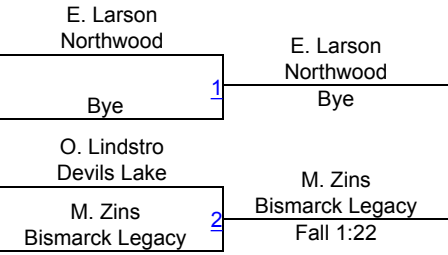

POOL B

S. Johnson Bismarck Legacy	S. Johnson Bismarck Legacy
M. Riojas Devils Lake	Fall 1:07
E. Hook Mandan	E. Hook Mandan
Bye	Bye

Round 3

A. Steidler Bismarck Legacy	A. Steidler Bismarck Legacy
L. Kapaun Central Cass	Fall 0:59
L. Dahle Devils Lake	L. Dahle Devils Lake
Bye	Bye

S. Johnson Bismarck Legacy	S. Johnson Bismarck Legacy
E. Hook Mandan	Fall 1:29
M. Riojas Devils Lake	M. Riojas Devils Lake
Bye	Bye

FINALS

L. Kapaun Central Cass	M. Riojas Devils Lake	A1 Adrian Steidler (Bismarck Legacy)	A. Steidler Bismarck Legacy	A. Steidler Bismarck Legacy
Fall 2:00 3RD		B2 Maria Riojas (Devils Lake)	Fall 1:25	Fall 5:16 1ST
	L. Kapaun Central Cass	A2 Laken Kapaun (Central Cass)	S. Johnson Bismarck Legacy	
		B1 Sophia Johnson (Bismarck Legacy)	Fall 0:59	
Bye Bye 7TH	Bye	A3 Leah Dahle (Devils Lake)	L. Dahle Devils Lake	E. Hook Mandan
		B4 Bye	Bye	Fall 1:19 5TH
	Bye	A4 Bye	E. Hook Mandan	
		B3 Elizabet Hook (Mandan)	Bye	

Dennis Flynn Shootout (GIRLS)

Girls Varsity 124-B

Round 1

Round 2

POOL A

Round 3

POOL B

FINALS