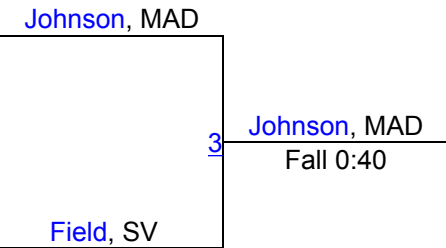

**2ND**

Lola Conn, CANI, 1-2, 7

**3RD**

Makayla Schardin, MAD, 0-3, 7

**4TH**

# Flandreau Booster Club Girls Invite

114/120

## Round 1