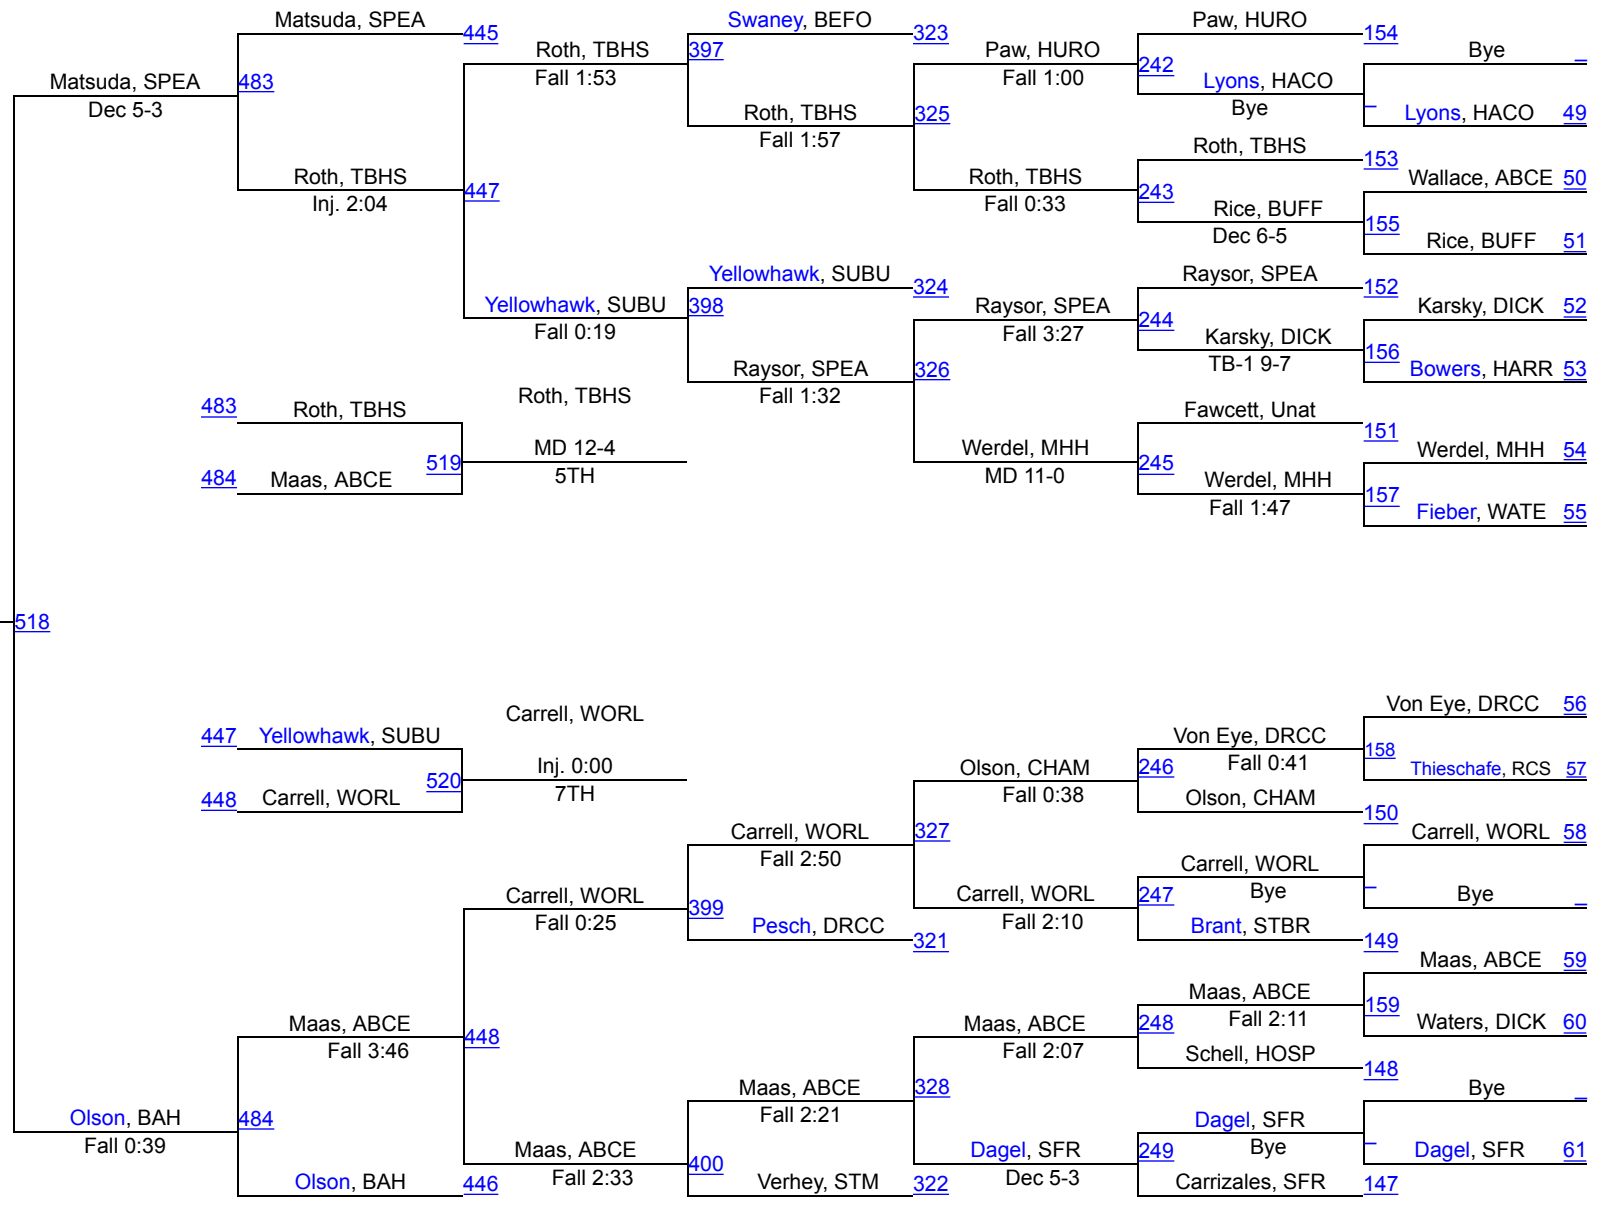

Matsuda, SPEA

Dec 5-2
3RD