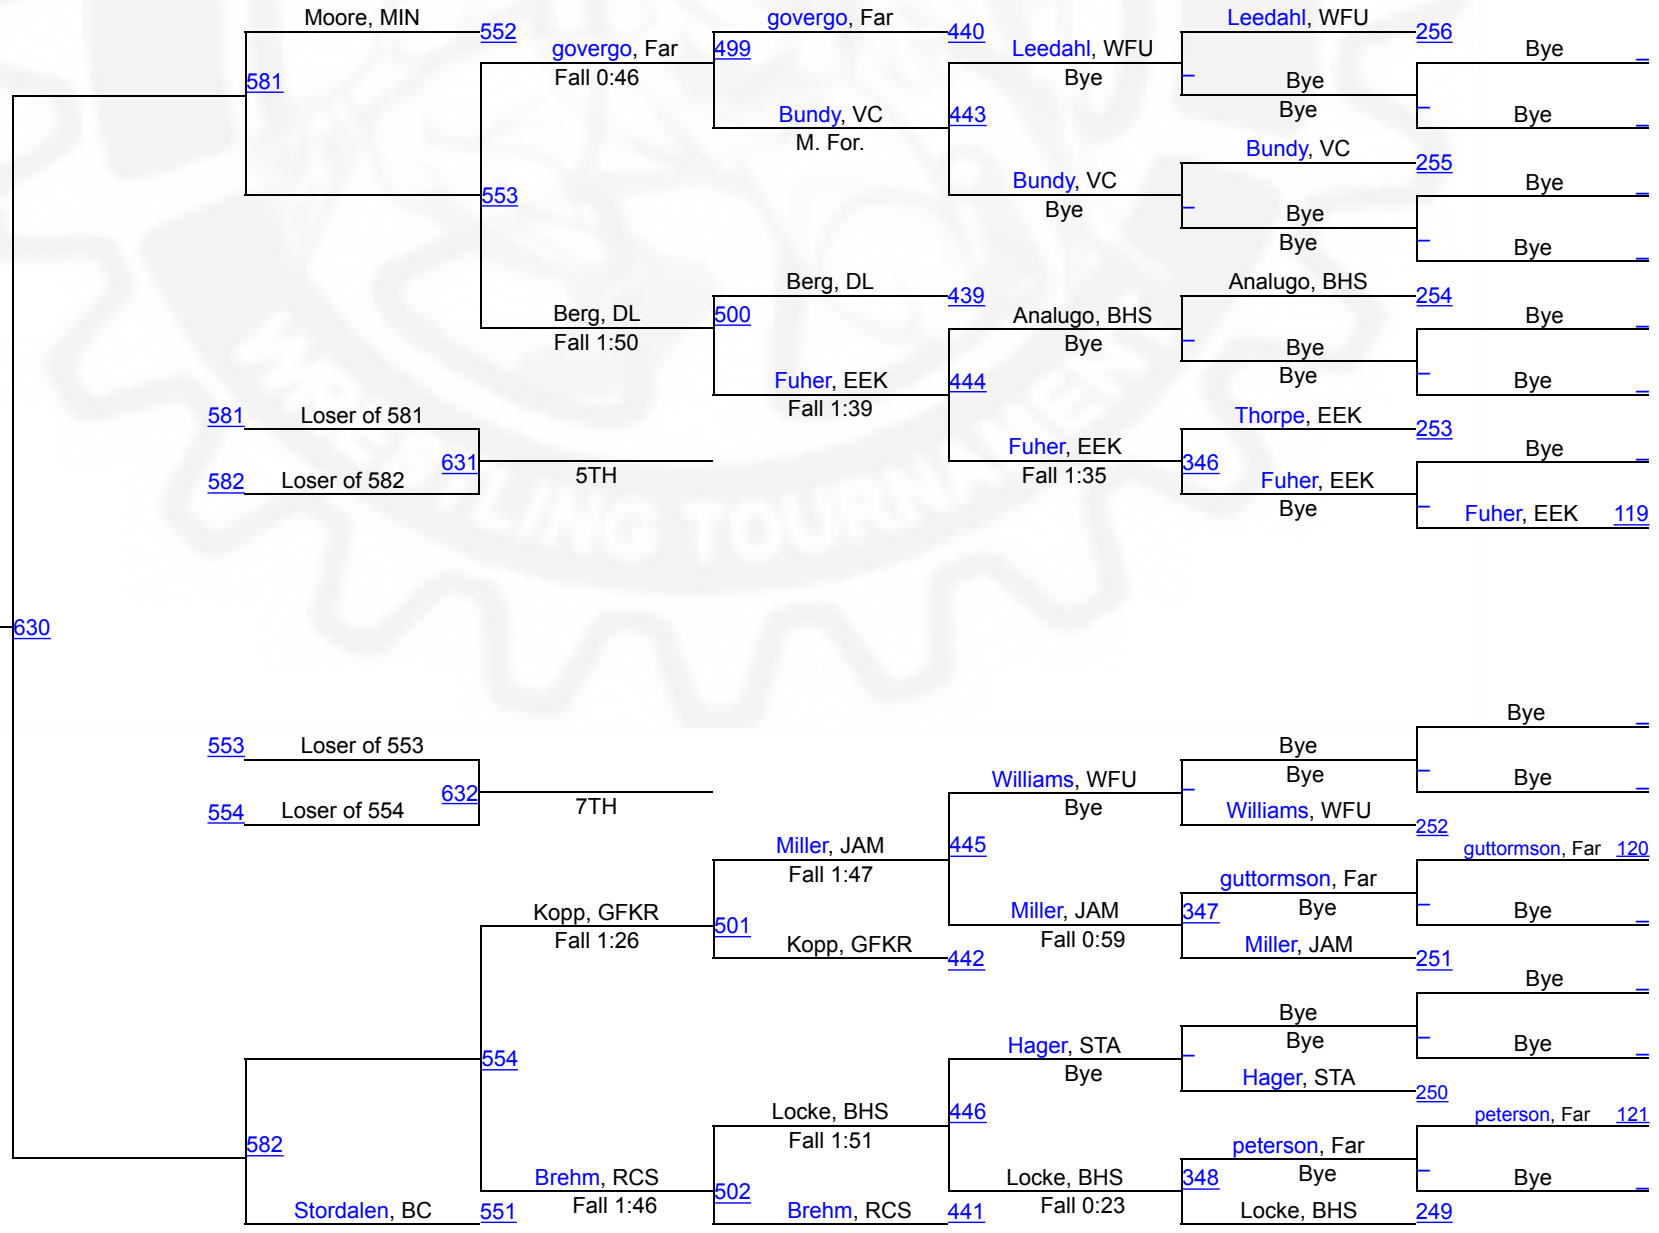

2024 Bismarck Rotary - Girls

100

2024 Bismarck Rotary - Girls

106

Alicia Kenfack , BL, 4-0, 9				
Aysa Reimche, Car, 10-18, 7	17	Kenfack , BL Fall 0:37	140	Kenfack , BL M. For.
Lela Bellon , MAN, 4-14, 7		Bendewald , AC Fall 1:51		
Avery Bendewald , AC, 15-3, 10	18			
Brooklynn Randall , WATE, 13-7, 7		Randall , WATE Fall 0:56	141	Poka , RCC Fall 0:30
Brandi Weigel , NGS, 6-17,	19			
Bye		Poka , RCC Bye		
Irini Poka , RCC, 15-3, 9	-			
Monica Boakye , MIN, 21-7, 10		Boakye , MIN MD 18-7	142	Boakye , MIN Fall 3:31
Elizabeth Orness , DL, 9-6, 10	20			
Chloie Collins, BHS, 6-13, 8		Zent , RCS Dec 7-2		
Eliana Zent , RCS, 13-15, 8	21			
Regan Stravia , DICK, 8-11, 7		Stravia , DICK Bye	143	Litsey , SOBO Fall 2:51
Bye		Litsey , SOBO TF-1.5 2:00 (18-1)		
Kali Martin, TM, 5-13, 7				
Ava Litsey , SOBO, 19-5, 7	22			
Keeley Kainoa , MAN, 19-6, 8		Kainoa , MAN Fall 0:20	144	Kainoa , MAN Fall 1:00
Leby Montez, PCN, 6-10,	23			
Bye		Ross , WFU Bye		
Alyssa Ross , WFU, 1-17, 9	-			
Erin Martin , DICK, 0-11, 7		Cullinan , Unat Fall 0:26	145	Lura , Car Fall 1:08
Emmaria Cullinan , Unat. BL, 3-2, 7	24			
Bailey Ferderer , BC, 14-12, 10		Lura , Car Fall 5:25		
Taya Lura , Car, 24-8, 12	25			
Tia Kanneh, MOOR, 8-2, 9		Kanneh , MOOR Fall 0:53	146	Kanneh , MOOR Fall 5:48
Liubov Ivanova, Car, 0-6, 11	26			
Harper Boettcher , DICK, 10-13, 8		brouillette , WIL Fall 3:51		
taylor brouillette , WIL, 9-7, 9	27			
joselyn korbl , Far, 1-2,		korbl , Far Bye	147	Golding , JAM Fall 1:09
Bye		Golding , JAM Fall 0:58		
Kaitlynn Payne, WATE, 4-14, 12				
Kaydence Golding , JAM, 16-2, 7	28			

Prelim Matches

124

2024 Bismarck Rotary - Girls

124

2024 Bismarck Rotary - Girls

136

2024 Bismarck Rotary - Girls

155

2024 Bismarck Rotary - Girls

170

2024 Bismarck Rotary - Girls

190

2024 Bismarck Rotary - Girls

250