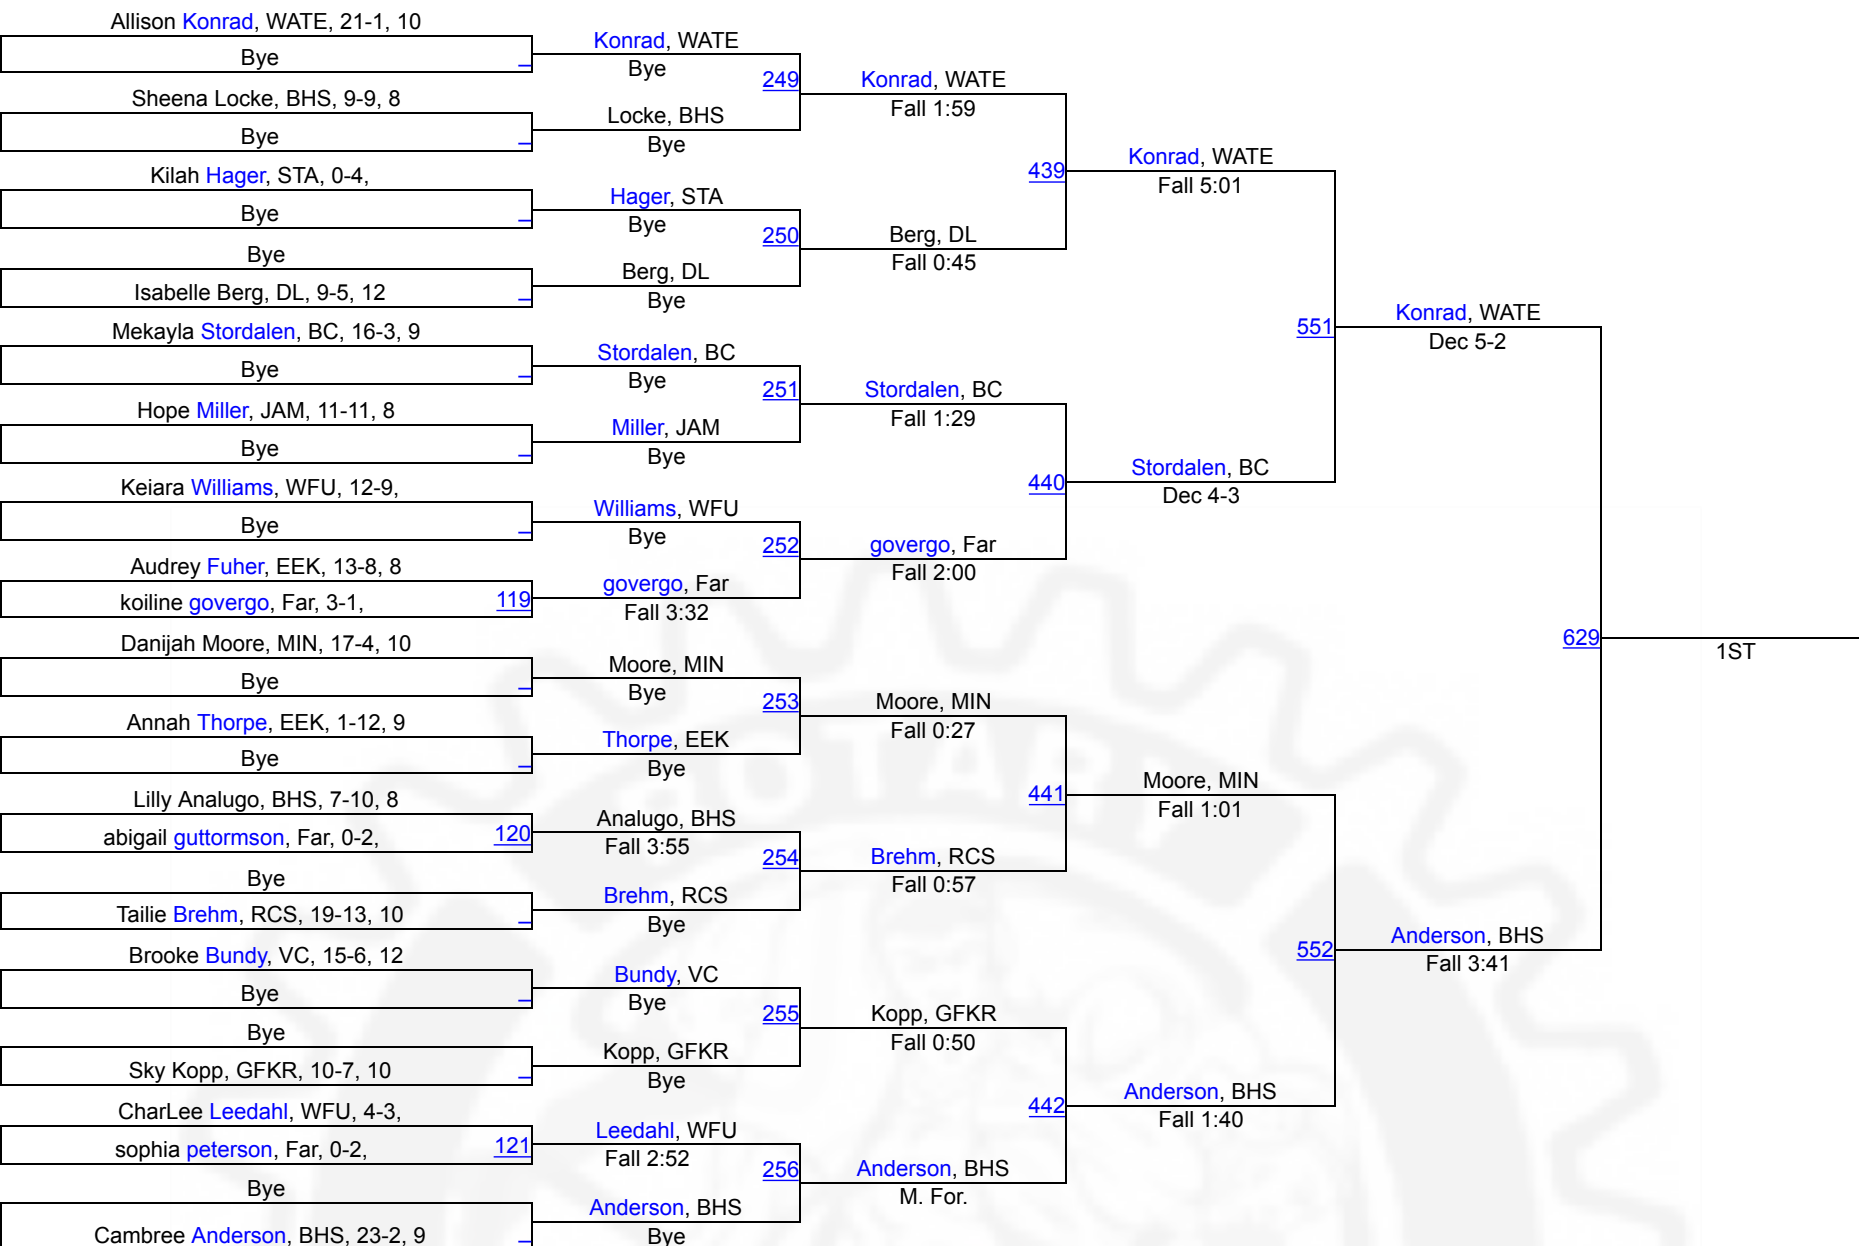

2024 Bismarck Rotary - Girls

100

2024 Bismarck Rotary - Girls

106

Alicia Kenfack , BL, 4-0, 9				
Aysa Reimche, Car, 10-18, 7	17	Kenfack , BL Fall 0:37	140	Kenfack , BL M. For.
Lela Bellon , MAN, 4-14, 7		Bendewald , AC Fall 1:51		
Avery Bendewald , AC, 15-3, 10	18			
Brooklynn Randall , WATE, 13-7, 7		Randall , WATE Fall 0:56	141	Poka , RCC Fall 0:30
Brandi Weigel , NGS, 6-17,	19			
Bye		Poka , RCC Bye		
Irini Poka , RCC, 15-3, 9	-			
Monica Boakye , MIN, 21-7, 10		Boakye , MIN MD 18-7	142	Boakye , MIN Fall 3:31
Elizabeth Orness , DL, 9-6, 10	20			
Chloie Collins, BHS, 6-13, 8		Zent , RCS Dec 7-2		
Eliana Zent , RCS, 13-15, 8	21			
Regan Stravia , DICK, 8-11, 7		Stravia , DICK Bye	143	Litsey , SOBO Fall 2:51
Bye		Litsey , SOBO TF-1.5 2:00 (18-1)		
Kali Martin, TM, 5-13, 7				
Ava Litsey , SOBO, 19-5, 7	22			
Keeley Kainoa , MAN, 19-6, 8		Kainoa , MAN Fall 0:20	144	Kainoa , MAN Fall 1:00
Leby Montez, PCN, 6-10,	23			
Bye		Ross , WFU Bye		
Alyssa Ross , WFU, 1-17, 9	-			
Erin Martin , DICK, 0-11, 7		Cullinan , Unat Fall 0:26	145	Lura , Car Fall 1:08
Emmaria Cullinan , Unat. BL, 3-2, 7	24			
Bailey Ferderer , BC, 14-12, 10		Lura , Car Fall 5:25		
Taya Lura , Car, 24-8, 12	25			
Tia Kanneh, MOOR, 8-2, 9		Kanneh , MOOR Fall 0:53	146	Kanneh , MOOR Fall 5:48
Liubov Ivanova, Car, 0-6, 11	26			
Harper Boettcher , DICK, 10-13, 8		brouillette , WIL Fall 3:51		
taylor brouillette , WIL, 9-7, 9	27			
joselyn korbl , Far, 1-2,		korbl , Far Bye	147	Golding , JAM Fall 1:09
Bye		Golding , JAM Fall 0:58		
Kaitlynn Payne, WATE, 4-14, 12				
Kaydence Golding , JAM, 16-2, 7	28			

Prelim Matches

124

2024 Bismarck Rotary - Girls

124

2024 Bismarck Rotary - Girls

136

2024 Bismarck Rotary - Girls

155

2024 Bismarck Rotary - Girls

170

2024 Bismarck Rotary - Girls

190

2024 Bismarck Rotary - Girls

250