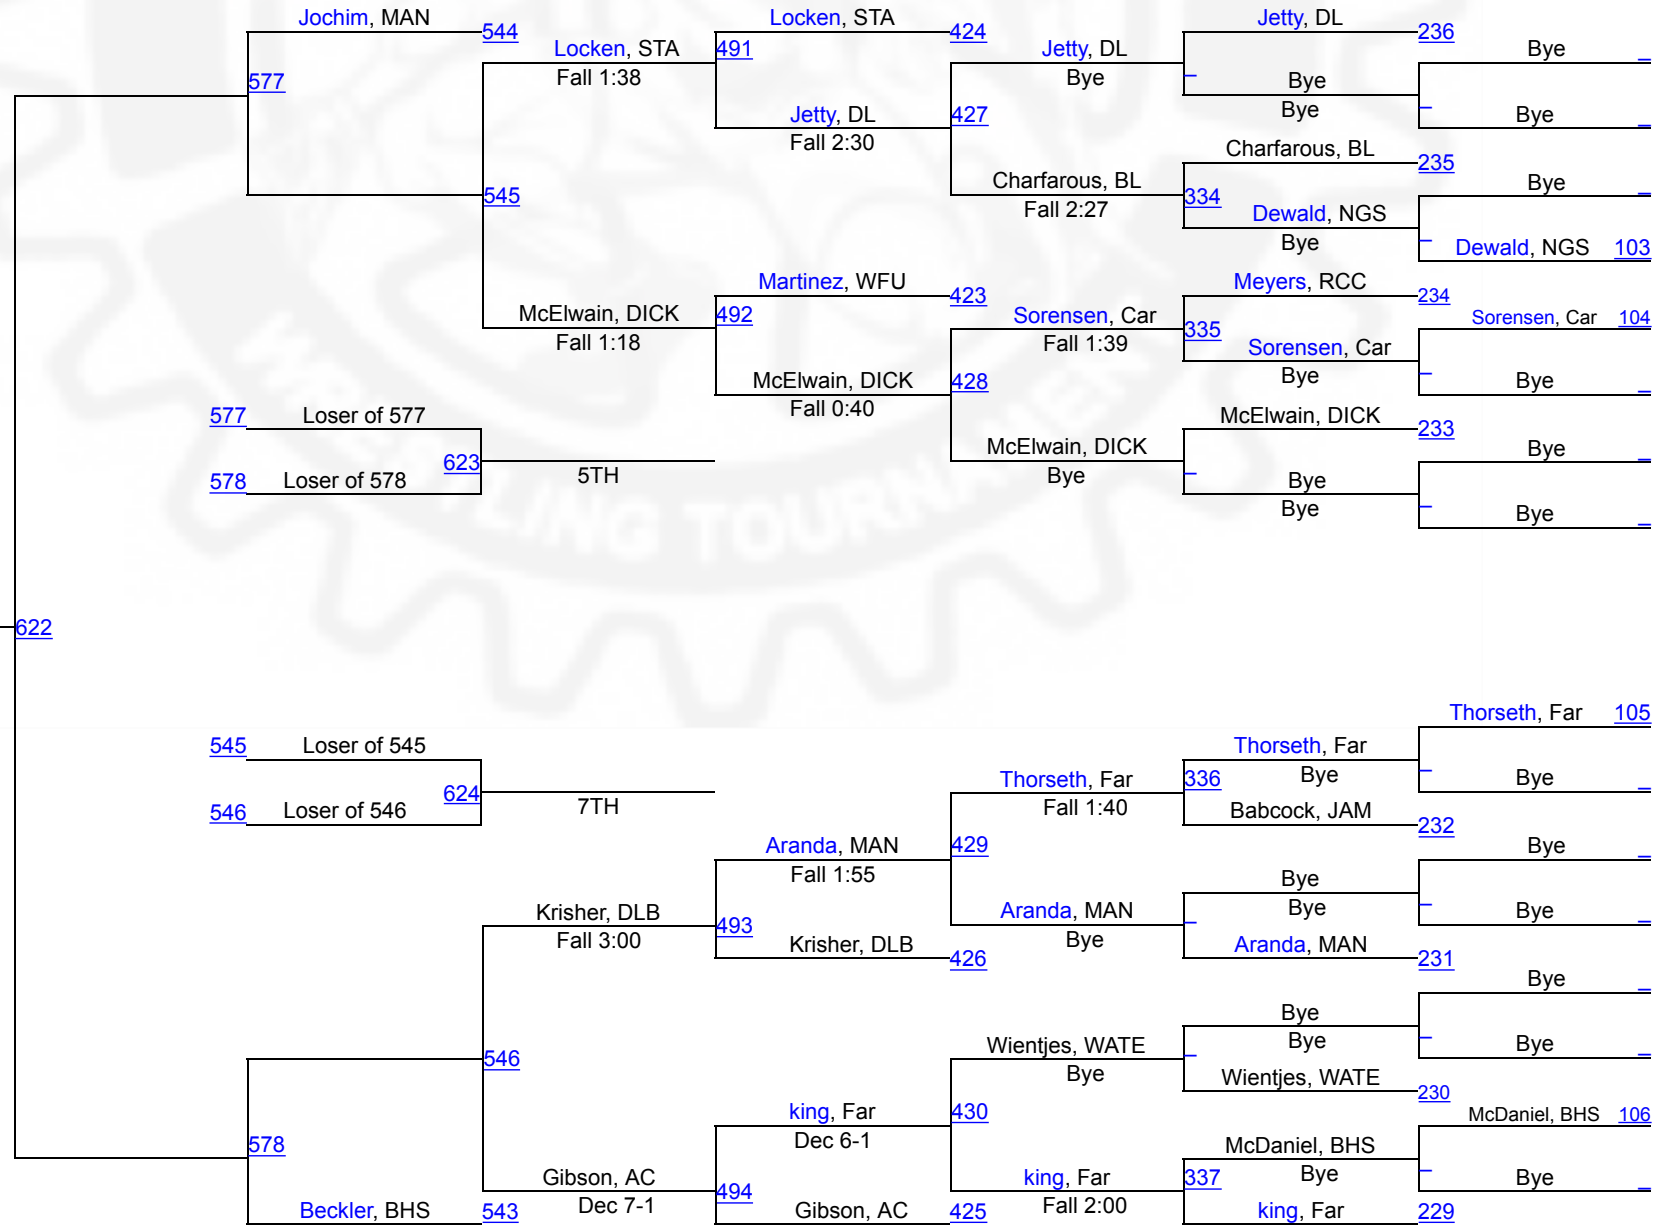

112

2024 Bismarck Rotary - Girls

118

Alexis Schneider , NGS, 27-0,				
E`miah Castine, Unat. MIN, 3-10, 7	43	Schneider , NGS Fall 1:12	166	Schneider , NGS Fall 3:11
ava owens , Far, 2-2,		owens , Far Fall 1:10		
Avery Pedersen , GLAS, 11-12, 9	44			375
Paige Tennyson, GFKR, 2-9, 9		Thomas, WATE Fall 0:37	167	Schneider , NGS Fall 3:54
Hayden Thomas, WATE, 14-9, 12	45			
Lily Pettit, RCS, 7-12, 8		Hook , MAN Fall 2:17		
Elizabeth Hook , MAN, 10-11, 9	46			
Adrian Steidler , BL, 3-1, 12		Steidler , BL Fall 5:39	168	519
Ula Martin, AC, 10-8, 11	47			Schneider , NGS Fall 1:56
Breanna Erickson , DICK, 10-15, 8		Erickson , DICK Fall 0:57		
Aaliyah Laboy , Unat. MIN, 4-8, 7	48			376
Dulce Arpero, MOOR, 0-2, 8		Johnson , BEU Fall 1:01	169	Stremick , PCN Fall 2:17
Tommi Johnson , BEU, 10-10, 9	49			
Bella Tangedal , DL, 3-2, 12		Stremick , PCN Fall 0:48		
Marlie Stremick , PCN, 16-3, 10	50			
Hallie Nash , MIN, 22-7, 11		Nash , MIN Fall 1:38	170	597
Maria Riojas , DL, 11-5, 10	51			1ST
Hazel Bodell, RCS, 1-4, 10		Novak , GFKR Fall 2:14		
Sarah Novak , GFKR, 13-11, 9	52			
Kaylie Clingman , MOND, 7-5,		Clingman , MOND Fall 1:11	171	377
Lily Dallmann, JAM, 3-14, 12	53			Nash , MIN Fall 3:53
Hailey Ford , VC, 17-7, 7		Simmons, KILL Fall 3:58		
Adali Simmons, KILL, 14-6,	54			
Anna Henstein , RCC, 16-6, 9		Henstein , RCC Fall 0:51	172	520
Leah Dahle, DL, 5-7, 7	55			Nash , MIN Fall 1:11
Ella Wald , BC, 4-5, 10		Wald , BC Fall 1:31		
Anya Hudson , Unat. MIN, 6-9, 9	56			378
Bye		Smith , RCS Bye	173	Henstein , RCC Dec 8-5
Brooklynn Smith , RCS, 11-15, 9	-			
Felicia Haas , NGS, 7-9,		Youboty, Unat Fall 0:19		
Elizabeth Youboty, Unat. BL, 3-1, 12	57			

Prelim Matches

124

2024 Bismarck Rotary - Girls

124

2024 Bismarck Rotary - Girls

136

2024 Bismarck Rotary - Girls

155

2024 Bismarck Rotary - Girls

170

2024 Bismarck Rotary - Girls

190

2024 Bismarck Rotary - Girls

250