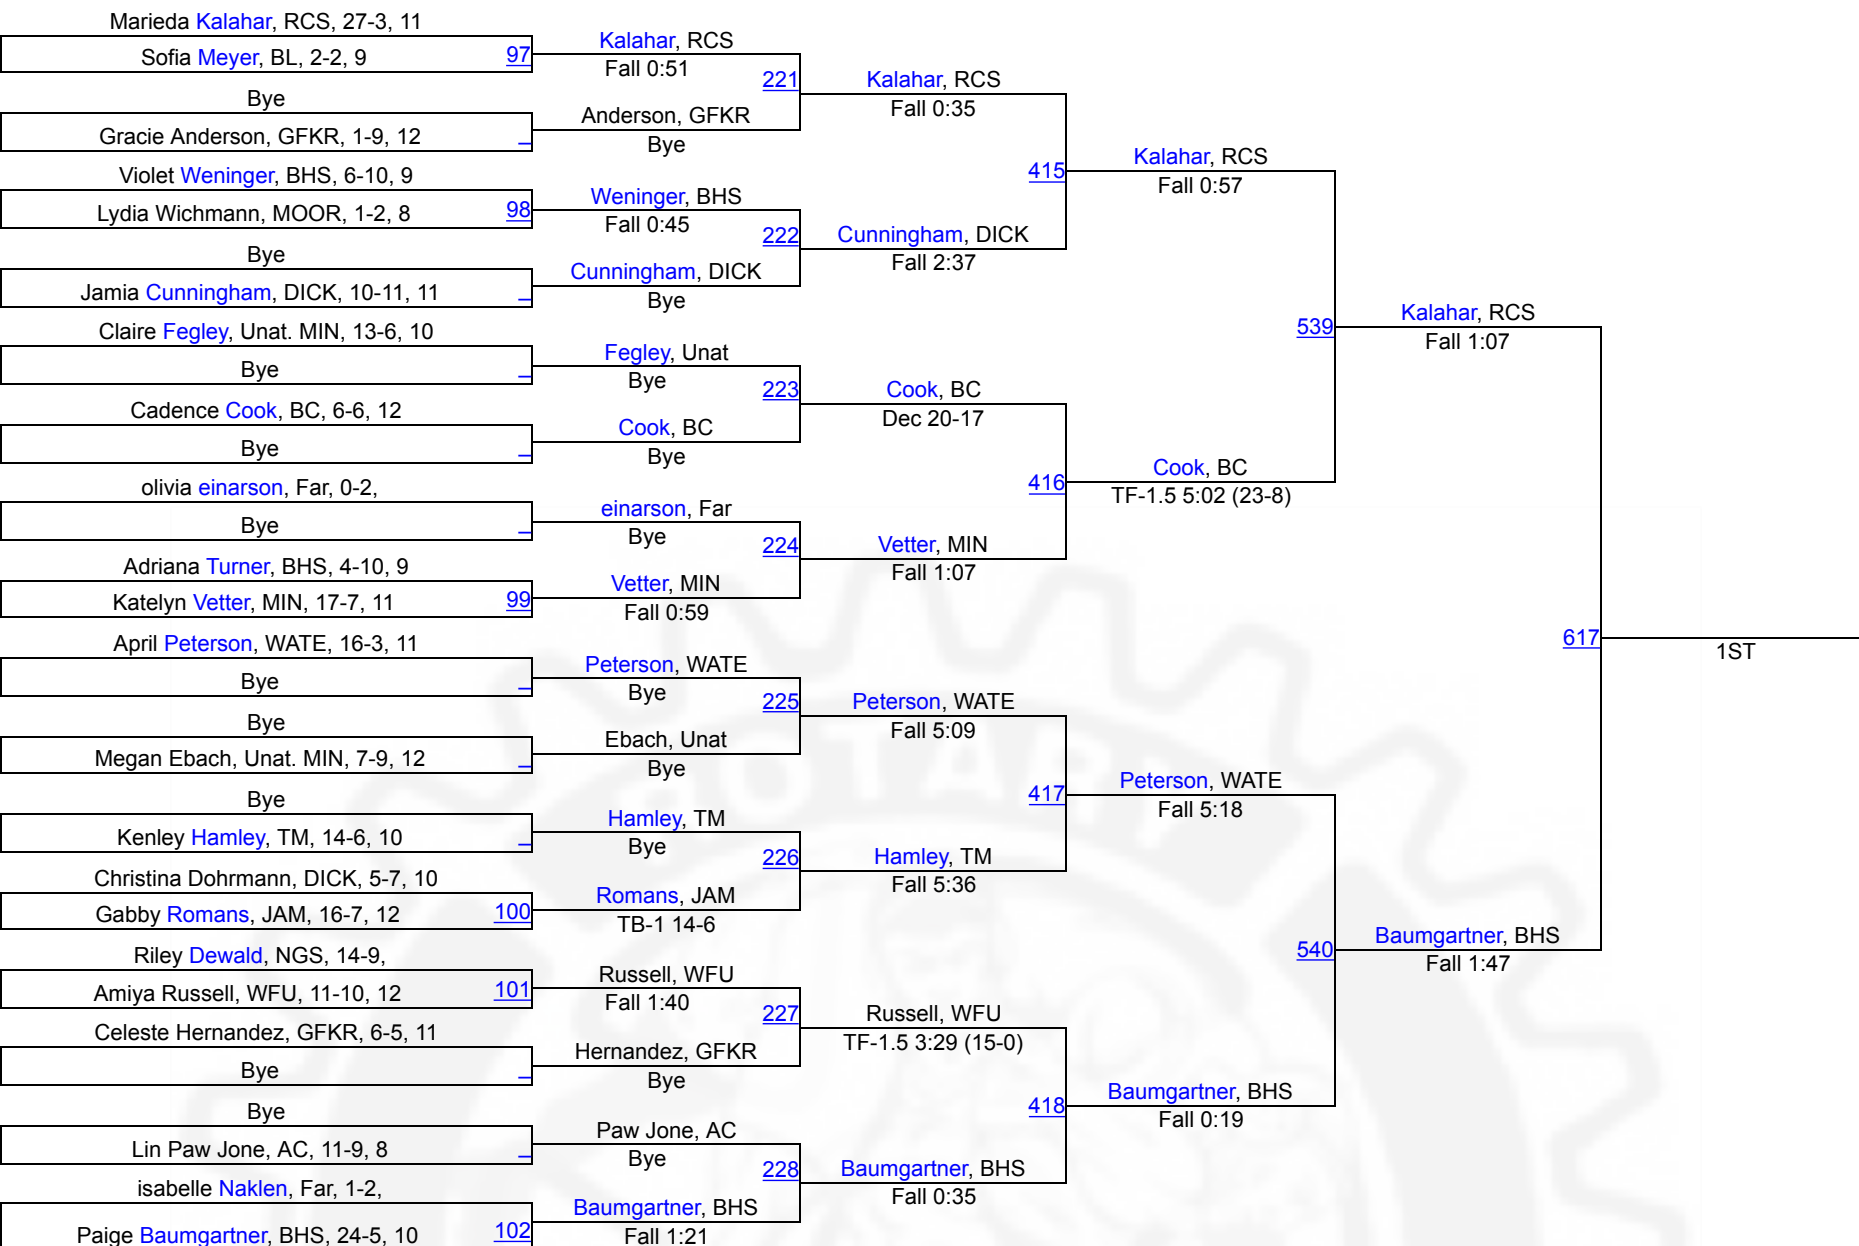

112

2024 Bismarck Rotary - Girls

118

Alexis Schneider , NGS, 27-0,				
E`miah Castine, Unat. MIN, 3-10, 7	43	Schneider , NGS Fall 1:12	166	Schneider , NGS Fall 3:11
ava owens , Far, 2-2,		owens , Far Fall 1:10		
Avery Pedersen , GLAS, 11-12, 9	44			375
Paige Tennyson, GFKR, 2-9, 9		Thomas, WATE Fall 0:37	167	Schneider , NGS Fall 3:54
Hayden Thomas, WATE, 14-9, 12	45			
Lily Pettit, RCS, 7-12, 8		Hook , MAN Fall 2:17		
Elizabeth Hook , MAN, 10-11, 9	46			
Adrian Steidler , BL, 3-1, 12		Steidler , BL Fall 5:39	168	519
Ula Martin, AC, 10-8, 11	47			Schneider , NGS Fall 1:56
Breanna Erickson , DICK, 10-15, 8		Erickson , DICK Fall 0:57		
Aaliyah Laboy , Unat. MIN, 4-8, 7	48			376
Dulce Arpero, MOOR, 0-2, 8		Johnson , BEU Fall 1:01	169	Stremick , PCN Fall 2:17
Tommi Johnson , BEU, 10-10, 9	49			
Bella Tangedal , DL, 3-2, 12		Stremick , PCN Fall 0:48		
Marlie Stremick , PCN, 16-3, 10	50			
Hallie Nash , MIN, 22-7, 11		Nash , MIN Fall 1:38	170	597
Maria Riojas , DL, 11-5, 10	51			1ST
Hazel Bodell, RCS, 1-4, 10		Novak , GFKR Fall 2:14		
Sarah Novak , GFKR, 13-11, 9	52			
Kaylie Clingman , MOND, 7-5,		Clingman , MOND Fall 1:11	171	377
Lily Dallmann, JAM, 3-14, 12	53			Nash , MIN Fall 3:53
Hailey Ford , VC, 17-7, 7		Simmons, KILL Fall 3:58		
Adali Simmons, KILL, 14-6,	54			
Anna Henstein , RCC, 16-6, 9		Henstein , RCC Fall 0:51	172	520
Leah Dahle, DL, 5-7, 7	55			Nash , MIN Fall 1:11
Ella Wald , BC, 4-5, 10		Wald , BC Fall 1:31		
Anya Hudson , Unat. MIN, 6-9, 9	56			378
Bye		Smith , RCS Bye	173	Henstein , RCC Dec 8-5
Brooklynn Smith , RCS, 11-15, 9	-			
Felicia Haas , NGS, 7-9,		Youboty, Unat Fall 0:19		
Elizabeth Youboty, Unat. BL, 3-1, 12	57			

Prelim Matches

124

2024 Bismarck Rotary - Girls

124

2024 Bismarck Rotary - Girls

136

2024 Bismarck Rotary - Girls

155

2024 Bismarck Rotary - Girls

170

2024 Bismarck Rotary - Girls

190

2024 Bismarck Rotary - Girls

250