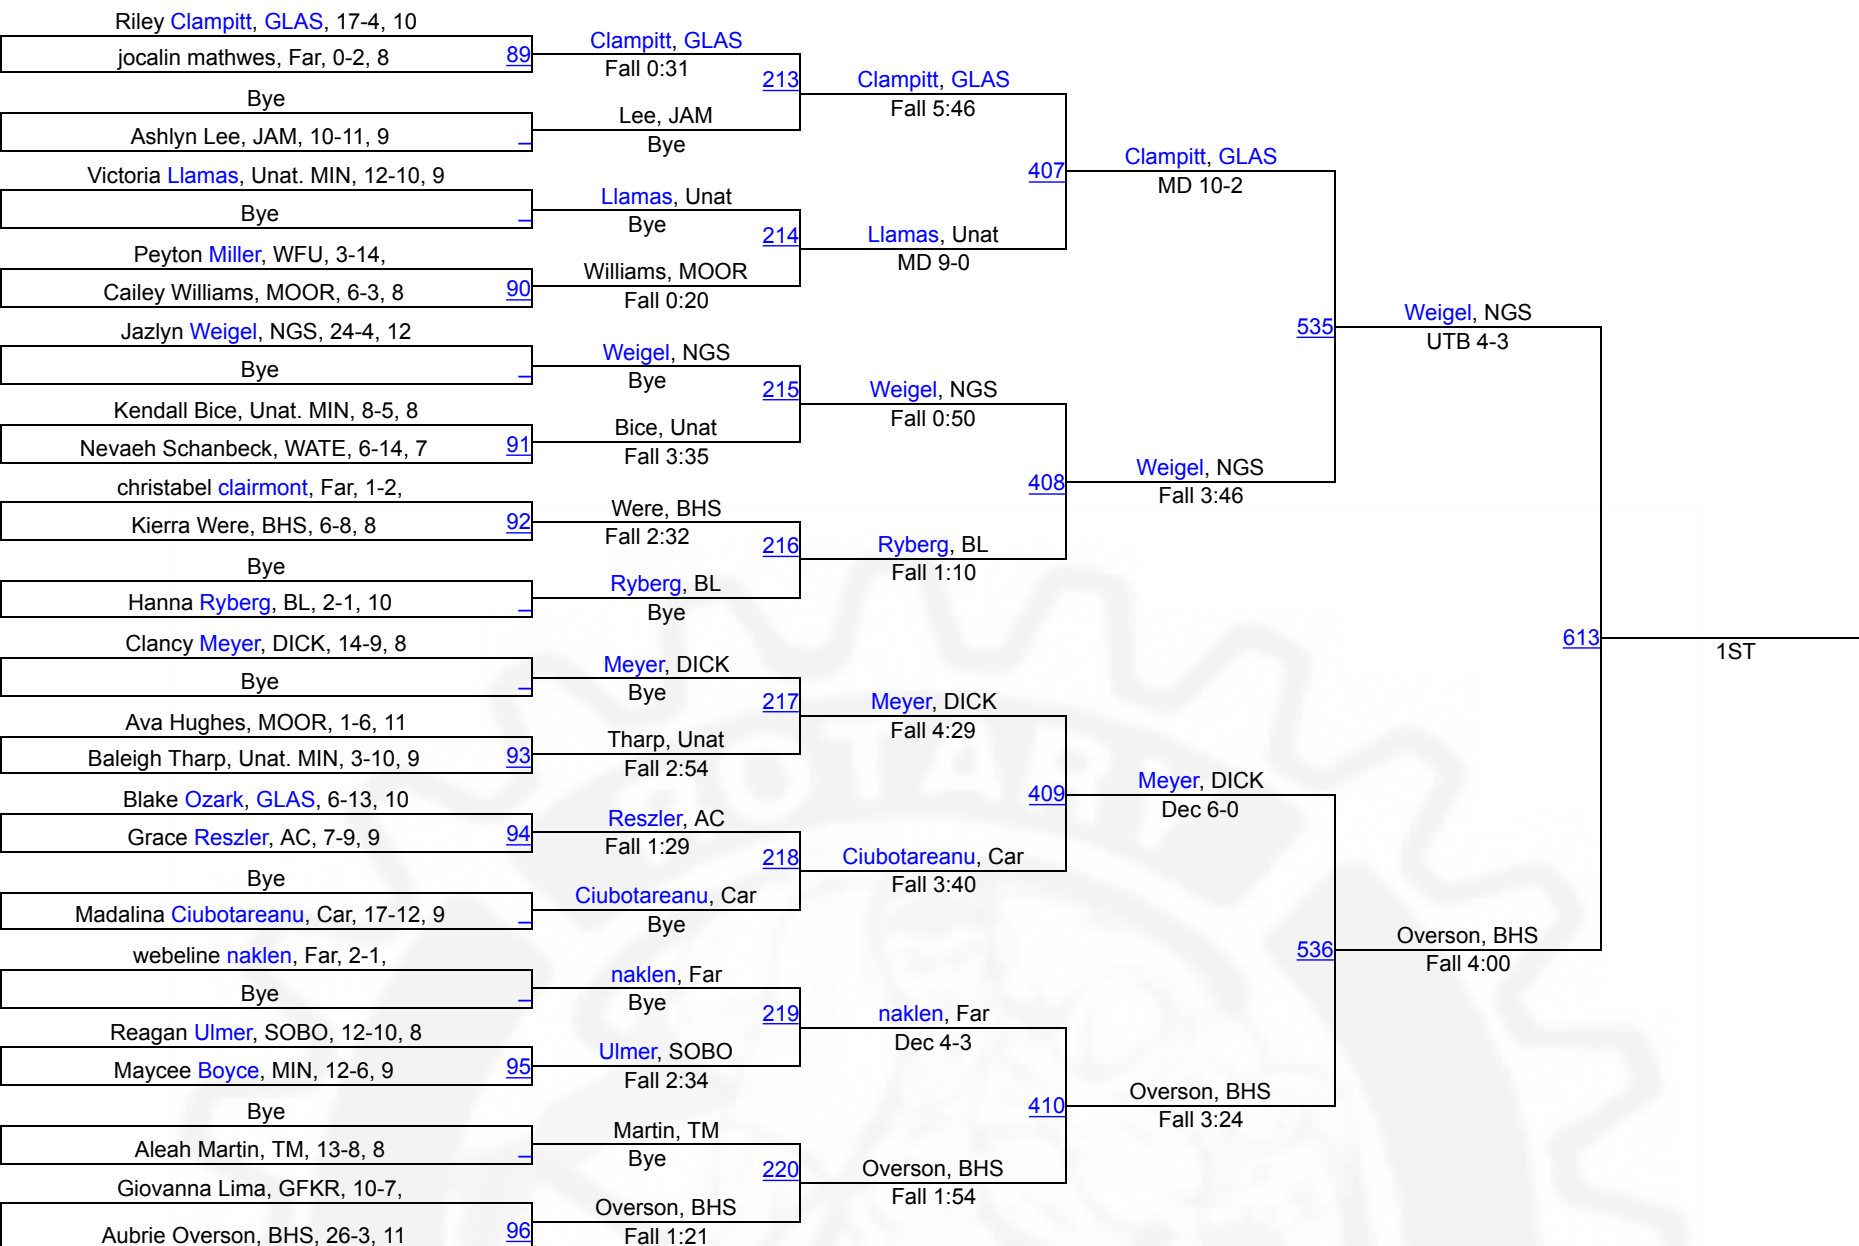

2024 Bismarck Rotary - Girls

100

2024 Bismarck Rotary - Girls

106

Alicia Kenfack , BL, 4-0, 9				
Aysa Reimche, Car, 10-18, 7	17	Kenfack , BL Fall 0:37	140	Kenfack , BL M. For.
Lela Bellon , MAN, 4-14, 7		Bendewald , AC Fall 1:51		
Avery Bendewald , AC, 15-3, 10	18			
Brooklynn Randall , WATE, 13-7, 7		Randall , WATE Fall 0:56	141	Poka , RCC Fall 0:30
Brandi Weigel , NGS, 6-17,	19			
Bye		Poka , RCC Bye		
Irini Poka , RCC, 15-3, 9	-			
Monica Boakye , MIN, 21-7, 10		Boakye , MIN MD 18-7	142	Boakye , MIN Fall 3:31
Elizabeth Orness , DL, 9-6, 10	20			
Chloie Collins, BHS, 6-13, 8		Zent , RCS Dec 7-2		
Eliana Zent , RCS, 13-15, 8	21			
Regan Stravia , DICK, 8-11, 7		Stravia , DICK Bye	143	Litsey , SOBO Fall 2:51
Bye		Litsey , SOBO TF-1.5 2:00 (18-1)		
Kali Martin, TM, 5-13, 7				
Ava Litsey , SOBO, 19-5, 7	22			
Keeley Kainoa , MAN, 19-6, 8		Kainoa , MAN Fall 0:20	144	Kainoa , MAN Fall 1:00
Leby Montez, PCN, 6-10,	23			
Bye		Ross , WFU Bye		
Alyssa Ross , WFU, 1-17, 9	-			
Erin Martin , DICK, 0-11, 7		Cullinan , Unat Fall 0:26	145	Lura , Car Fall 1:08
Emmaria Cullinan , Unat. BL, 3-2, 7	24			
Bailey Ferderer , BC, 14-12, 10		Lura , Car Fall 5:25		
Taya Lura , Car, 24-8, 12	25			
Tia Kanneh, MOOR, 8-2, 9		Kanneh , MOOR Fall 0:53	146	Kanneh , MOOR Fall 5:48
Liubov Ivanova, Car, 0-6, 11	26			
Harper Boettcher , DICK, 10-13, 8		brouillette , WIL Fall 3:51		
taylor brouillette , WIL, 9-7, 9	27			
joselyn korbl , Far, 1-2,		korbl , Far Bye	147	Golding , JAM Fall 1:09
Bye		Golding , JAM Fall 0:58		
Kaitlynn Payne, WATE, 4-14, 12				
Kaydence Golding , JAM, 16-2, 7	28			

Prelim Matches

124

2024 Bismarck Rotary - Girls

124

2024 Bismarck Rotary - Girls

136

2024 Bismarck Rotary - Girls

155

2024 Bismarck Rotary - Girls

170

2024 Bismarck Rotary - Girls

190

2024 Bismarck Rotary - Girls

250