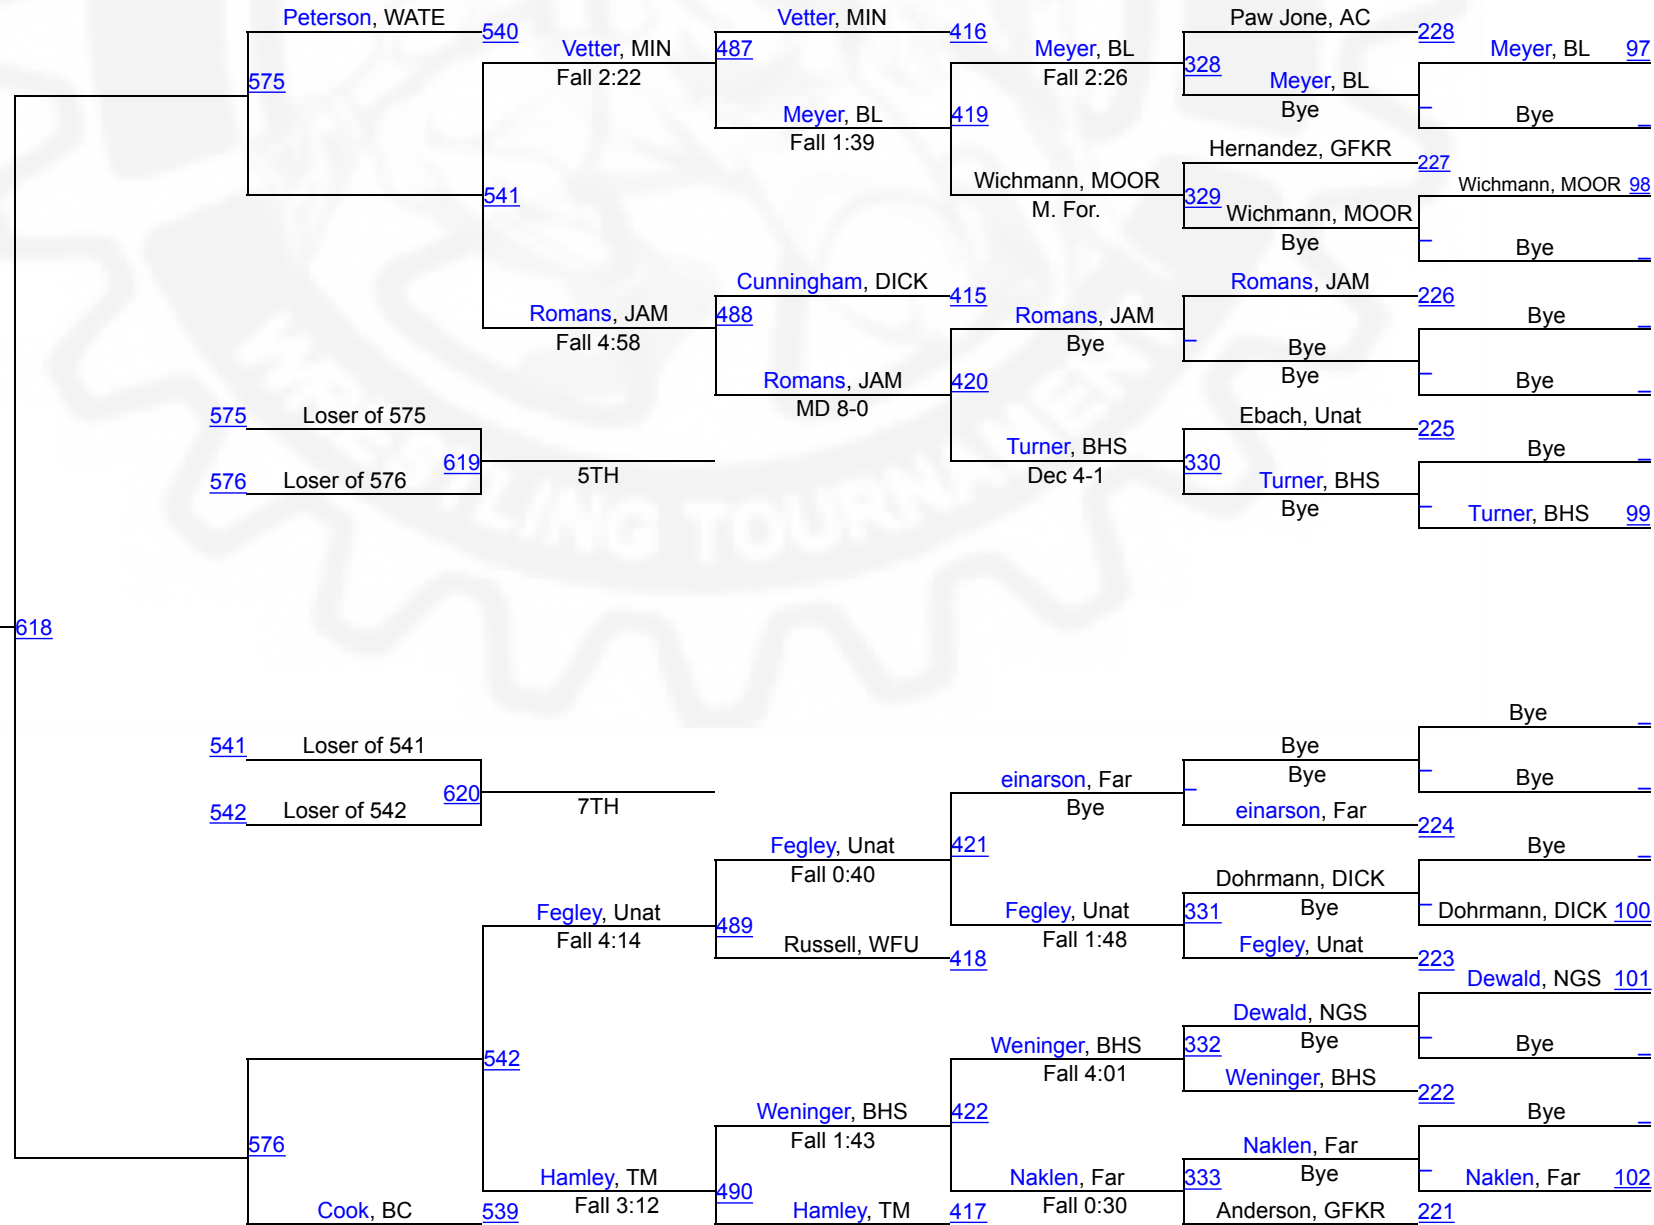

112

2024 Bismarck Rotary - Girls

118

Alexis Schneider , NGS, 27-0,				
E`miah Castine, Unat. MIN, 3-10, 7	43	Schneider , NGS Fall 1:12	166	Schneider , NGS Fall 3:11
ava owens , Far, 2-2,		owens , Far Fall 1:10		
Avery Pedersen , GLAS, 11-12, 9	44			375
Paige Tennyson, GFKR, 2-9, 9		Thomas, WATE Fall 0:37	167	Schneider , NGS Fall 3:54
Hayden Thomas, WATE, 14-9, 12	45			
Lily Pettit, RCS, 7-12, 8		Hook , MAN Fall 2:17		
Elizabeth Hook , MAN, 10-11, 9	46			
Adrian Steidler , BL, 3-1, 12		Steidler , BL Fall 5:39	168	519
Ula Martin, AC, 10-8, 11	47			Schneider , NGS Fall 1:56
Breanna Erickson , DICK, 10-15, 8		Erickson , DICK Fall 0:57		
Aaliyah Laboy , Unat. MIN, 4-8, 7	48			376
Dulce Arpero, MOOR, 0-2, 8		Johnson , BEU Fall 1:01	169	Stremick , PCN Fall 2:17
Tommi Johnson , BEU, 10-10, 9	49			
Bella Tangedal , DL, 3-2, 12		Stremick , PCN Fall 0:48		
Marlie Stremick , PCN, 16-3, 10	50			
Hallie Nash , MIN, 22-7, 11		Nash , MIN Fall 1:38	170	597
Maria Riojas , DL, 11-5, 10	51			1ST
Hazel Bodell, RCS, 1-4, 10		Novak , GFKR Fall 2:14		
Sarah Novak , GFKR, 13-11, 9	52			
Kaylie Clingman , MOND, 7-5,		Clingman , MOND Fall 1:11	171	377
Lily Dallmann, JAM, 3-14, 12	53			Nash , MIN Fall 3:53
Hailey Ford , VC, 17-7, 7		Simmons, KILL Fall 3:58		
Adali Simmons, KILL, 14-6,	54			
Anna Henstein , RCC, 16-6, 9		Henstein , RCC Fall 0:51	172	520
Leah Dahle, DL, 5-7, 7	55			Nash , MIN Fall 1:11
Ella Wald , BC, 4-5, 10		Wald , BC Fall 1:31		
Anya Hudson , Unat. MIN, 6-9, 9	56			378
Bye		Smith , RCS Bye	173	Henstein , RCC Dec 8-5
Brooklynn Smith , RCS, 11-15, 9	-			
Felicia Haas , NGS, 7-9,		Youboty, Unat Fall 0:19		
Elizabeth Youboty, Unat. BL, 3-1, 12	57			

Prelim Matches

124

2024 Bismarck Rotary - Girls

124

2024 Bismarck Rotary - Girls

136

2024 Bismarck Rotary - Girls

155

2024 Bismarck Rotary - Girls

170

2024 Bismarck Rotary - Girls

190

2024 Bismarck Rotary - Girls

250