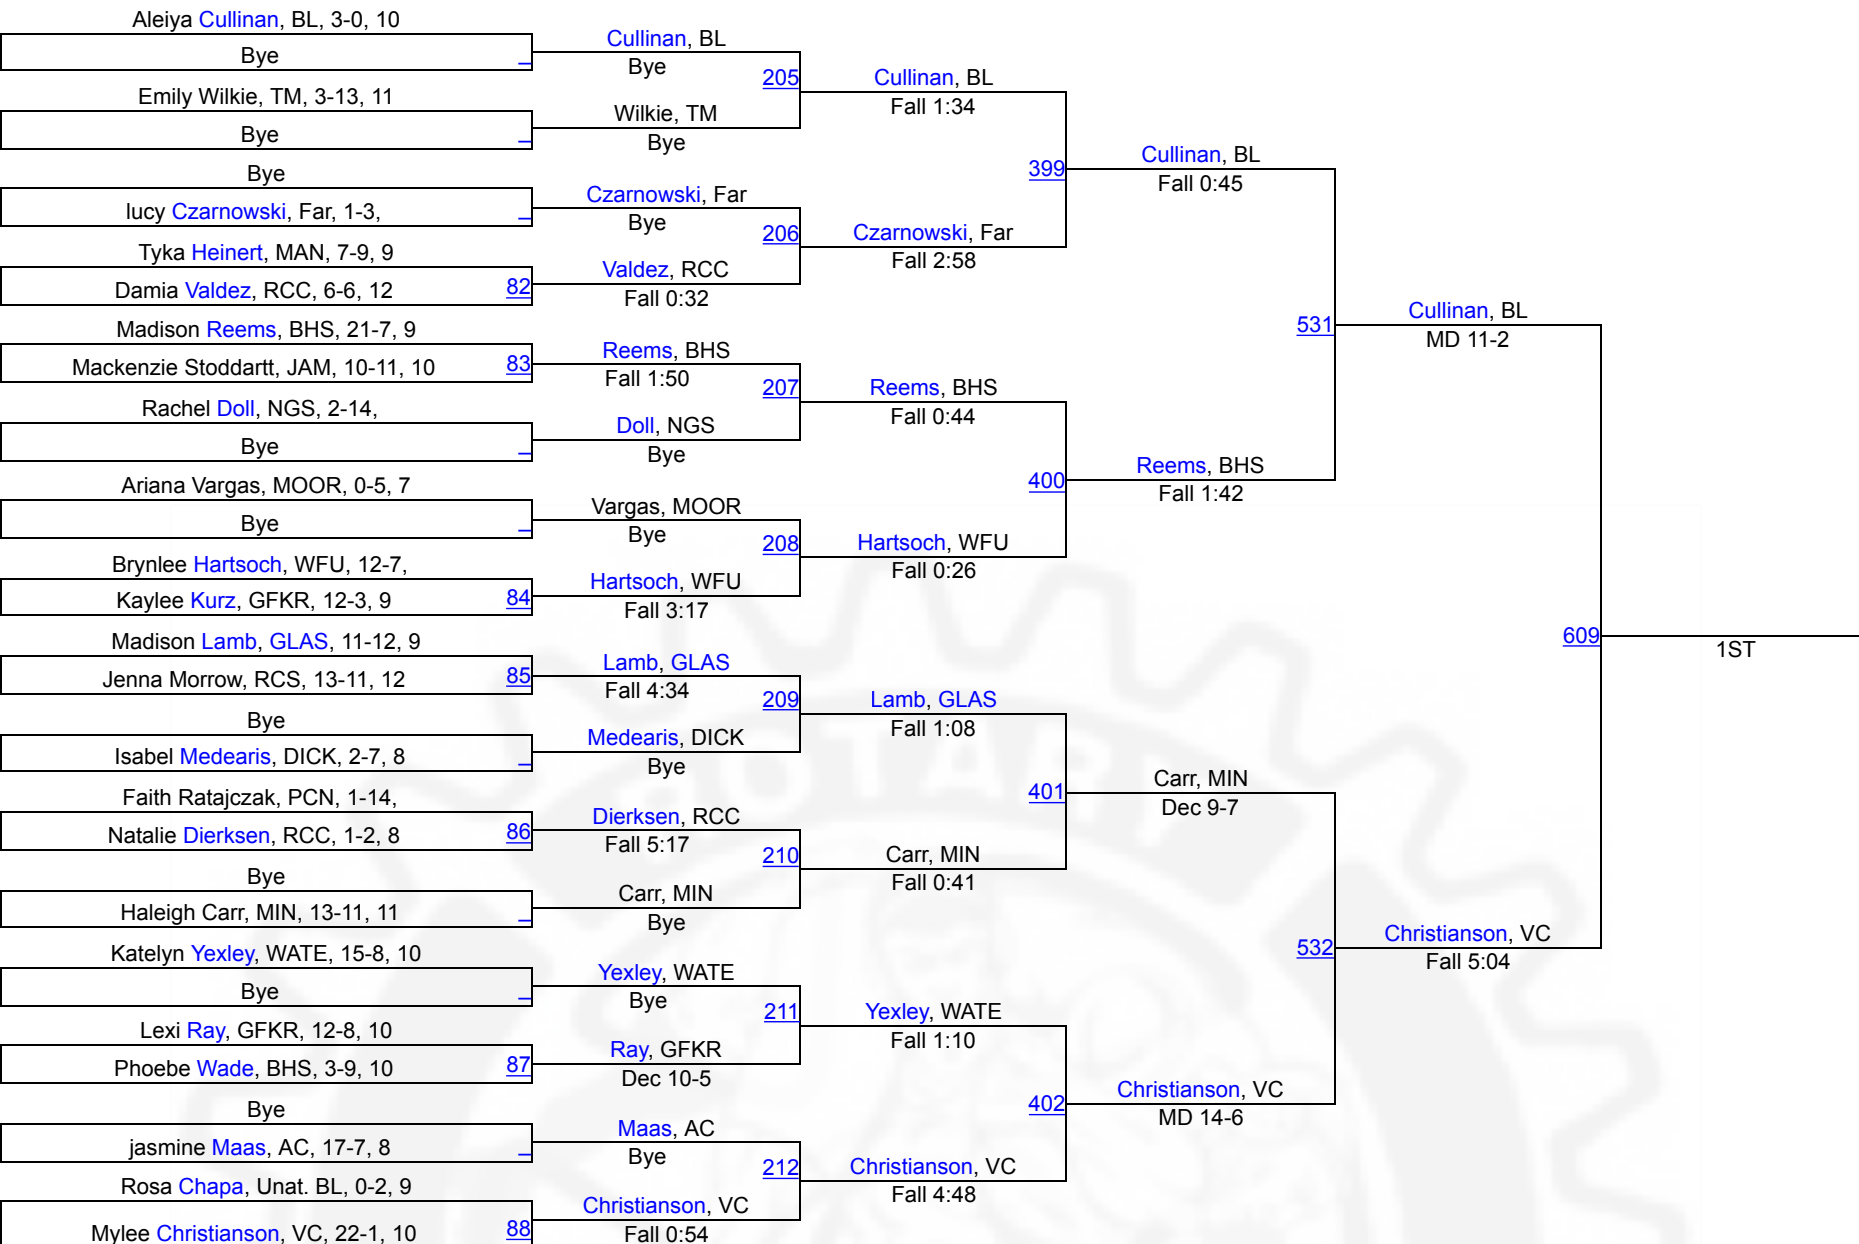

112

2024 Bismarck Rotary - Girls

118

Alexis Schneider , NGS, 27-0,				
E`miah Castine, Unat. MIN, 3-10, 7	43	Schneider , NGS Fall 1:12	166	Schneider , NGS Fall 3:11
ava owens , Far, 2-2,		owens , Far Fall 1:10		
Avery Pedersen , GLAS, 11-12, 9	44			375
Paige Tennyson, GFKR, 2-9, 9		Thomas, WATE Fall 0:37	167	Schneider , NGS Fall 3:54
Hayden Thomas, WATE, 14-9, 12	45			
Lily Pettit, RCS, 7-12, 8		Hook , MAN Fall 2:17		
Elizabeth Hook , MAN, 10-11, 9	46			
Adrian Steidler , BL, 3-1, 12		Steidler , BL Fall 5:39	168	519
Ula Martin, AC, 10-8, 11	47			Schneider , NGS Fall 1:56
Breanna Erickson , DICK, 10-15, 8		Erickson , DICK Fall 0:57		
Aaliyah Laboy , Unat. MIN, 4-8, 7	48			376
Dulce Arpero, MOOR, 0-2, 8		Johnson , BEU Fall 1:01	169	Stremick , PCN Fall 2:17
Tommi Johnson , BEU, 10-10, 9	49			
Bella Tangedal , DL, 3-2, 12		Stremick , PCN Fall 0:48		
Marlie Stremick , PCN, 16-3, 10	50			
Hallie Nash , MIN, 22-7, 11		Nash , MIN Fall 1:38	170	597
Maria Riojas , DL, 11-5, 10	51			1ST
Hazel Bodell, RCS, 1-4, 10		Novak , GFKR Fall 2:14		
Sarah Novak , GFKR, 13-11, 9	52			
Kaylie Clingman , MOND, 7-5,		Clingman , MOND Fall 1:11	171	377
Lily Dallmann, JAM, 3-14, 12	53			Nash , MIN Fall 3:53
Hailey Ford , VC, 17-7, 7		Simmons, KILL Fall 3:58		
Adali Simmons, KILL, 14-6,	54			
Anna Henstein , RCC, 16-6, 9		Henstein , RCC Fall 0:51	172	520
Leah Dahle, DL, 5-7, 7	55			Nash , MIN Fall 1:11
Ella Wald , BC, 4-5, 10		Wald , BC Fall 1:31		
Anya Hudson , Unat. MIN, 6-9, 9	56			378
Bye		Smith , RCS Bye	173	Henstein , RCC Dec 8-5
Brooklynn Smith , RCS, 11-15, 9	-			
Felicia Haas , NGS, 7-9,		Youboty, Unat Fall 0:19		
Elizabeth Youboty, Unat. BL, 3-1, 12	57			

Prelim Matches

124

2024 Bismarck Rotary - Girls

124

2024 Bismarck Rotary - Girls

136

2024 Bismarck Rotary - Girls

155

2024 Bismarck Rotary - Girls

170

2024 Bismarck Rotary - Girls

190

2024 Bismarck Rotary - Girls

250