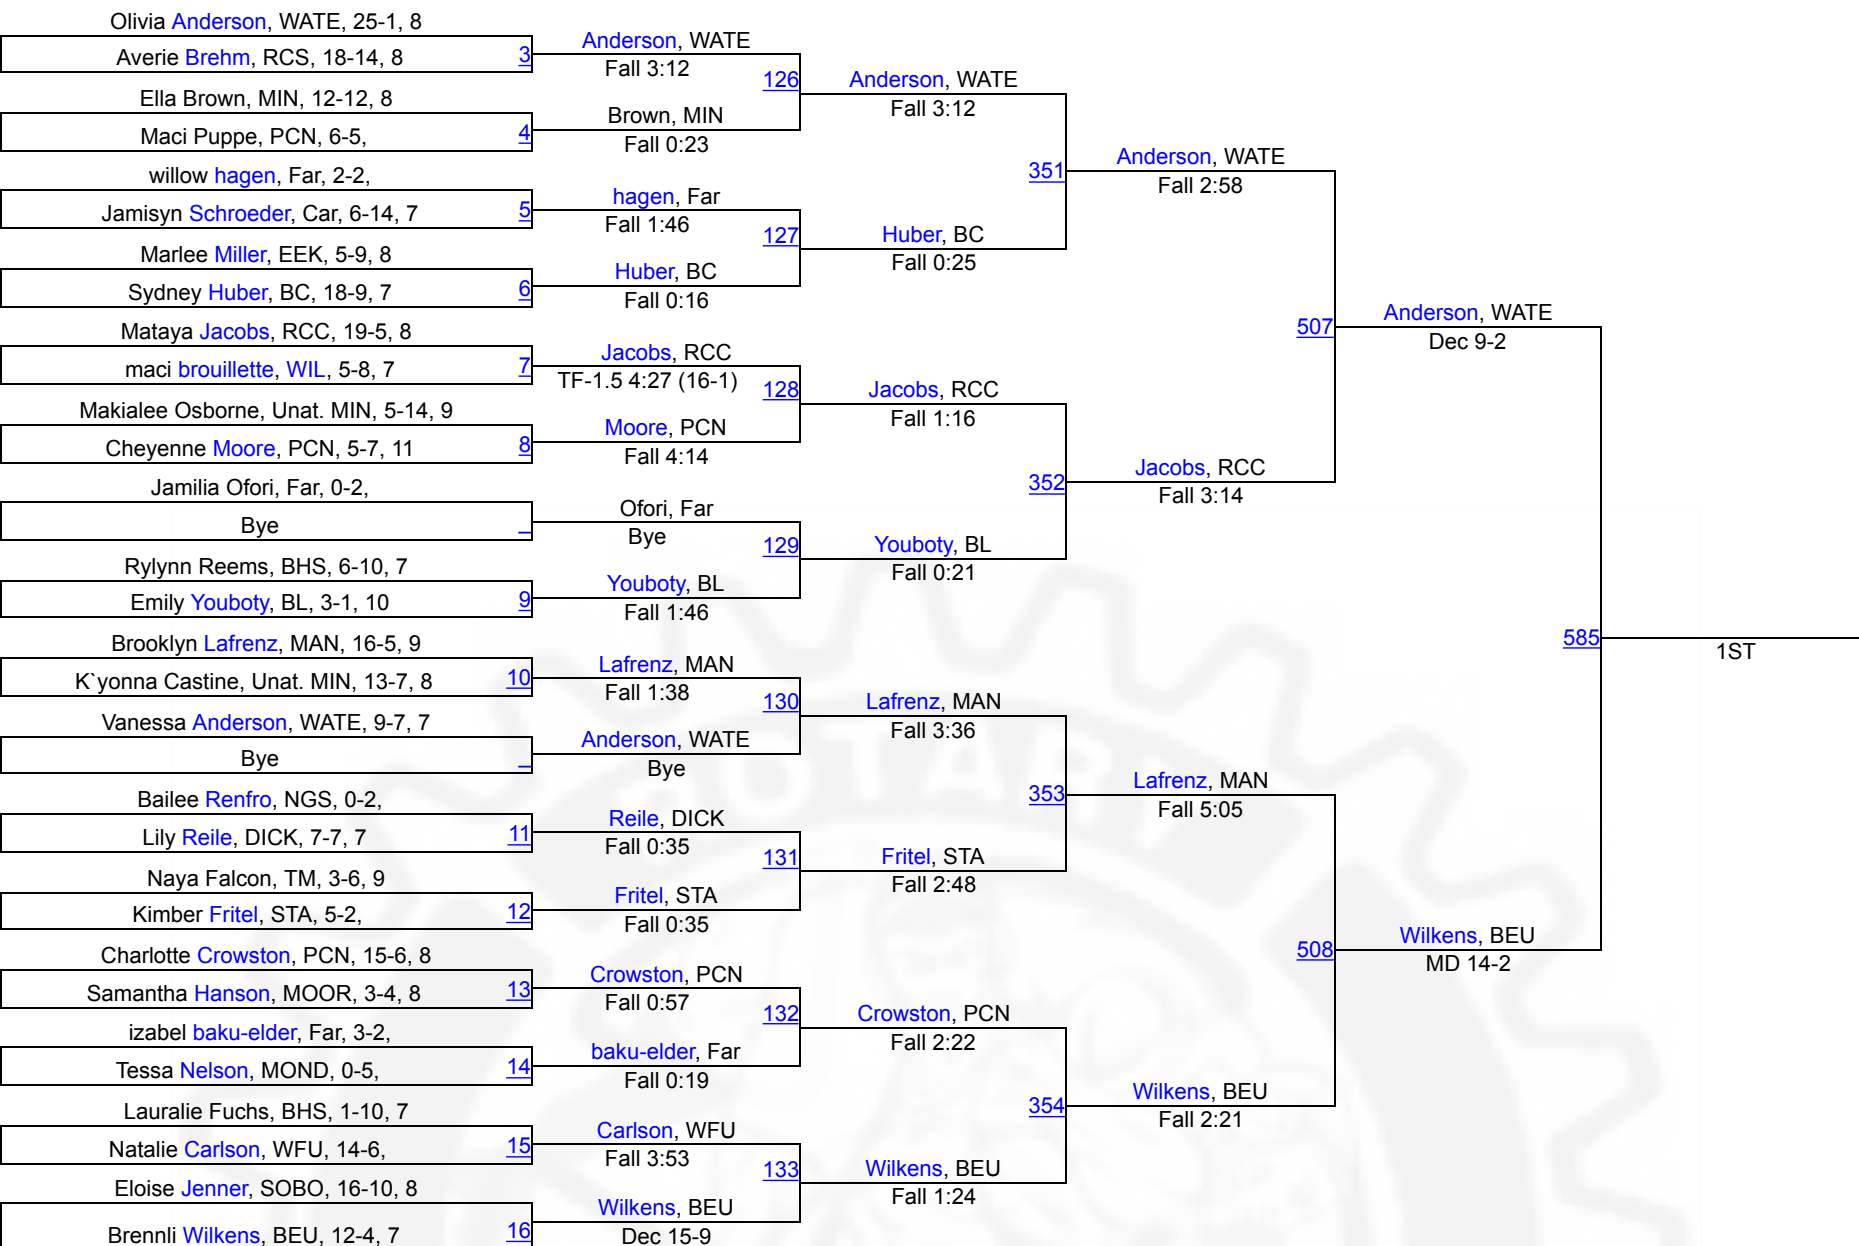

2024 Bismarck Rotary - Girls

100

2024 Bismarck Rotary - Girls

106

Alicia Kenfack , BL, 4-0, 9				
Aysa Reimche, Car, 10-18, 7	17	Kenfack , BL Fall 0:37	140	Kenfack , BL M. For.
Lela Bellon , MAN, 4-14, 7		Bendewald , AC Fall 1:51		
Avery Bendewald , AC, 15-3, 10	18			
Brooklynn Randall , WATE, 13-7, 7		Randall , WATE Fall 0:56	141	Poka , RCC Fall 0:30
Brandi Weigel , NGS, 6-17,	19			
Bye		Poka , RCC Bye		
Irini Poka , RCC, 15-3, 9	-			
Monica Boakye , MIN, 21-7, 10		Boakye , MIN MD 18-7	142	Boakye , MIN Fall 3:31
Elizabeth Orness , DL, 9-6, 10	20			
Chloie Collins, BHS, 6-13, 8		Zent , RCS Dec 7-2		
Eliana Zent , RCS, 13-15, 8	21			
Regan Stravia , DICK, 8-11, 7		Stravia , DICK Bye	143	Litsey , SOBO Fall 2:51
Bye		Litsey , SOBO TF-1.5 2:00 (18-1)		
Kali Martin, TM, 5-13, 7				
Ava Litsey , SOBO, 19-5, 7	22			
Keeley Kainoa , MAN, 19-6, 8		Kainoa , MAN Fall 0:20	144	Kainoa , MAN Fall 1:00
Leby Montez, PCN, 6-10,	23			
Bye		Ross , WFU Bye		
Alyssa Ross , WFU, 1-17, 9	-			
Erin Martin , DICK, 0-11, 7		Cullinan , Unat Fall 0:26	145	Lura , Car Fall 1:08
Emmaria Cullinan , Unat. BL, 3-2, 7	24			
Bailey Ferderer , BC, 14-12, 10		Lura , Car Fall 5:25		
Taya Lura , Car, 24-8, 12	25			
Tia Kanneh, MOOR, 8-2, 9		Kanneh , MOOR Fall 0:53	146	Kanneh , MOOR Fall 5:48
Liubov Ivanova, Car, 0-6, 11	26			
Harper Boettcher , DICK, 10-13, 8		brouillette , WIL Fall 3:51		
taylor brouillette , WIL, 9-7, 9	27			
joselyn korbl , Far, 1-2,		korbl , Far Bye	147	Golding , JAM Fall 1:09
Bye		Golding , JAM Fall 0:58		
Kaitlynn Payne, WATE, 4-14, 12				
Kaydence Golding , JAM, 16-2, 7	28			

359	Kenfack , BL Fall 4:47	
360	Litsey , SOBO Fall 5:11	
361	Kainoa , MAN Dec 6-4	
362	Golding , JAM Fall 3:03	
511	Kenfack , BL Fall 1:09	
512	Golding , JAM Fall 1:48	
589	1ST	

2024 Bismarck Rotary - Girls

2024 Bismarck Rotary - Girls

170

2024 Bismarck Rotary - Girls

190

2024 Bismarck Rotary - Girls

250