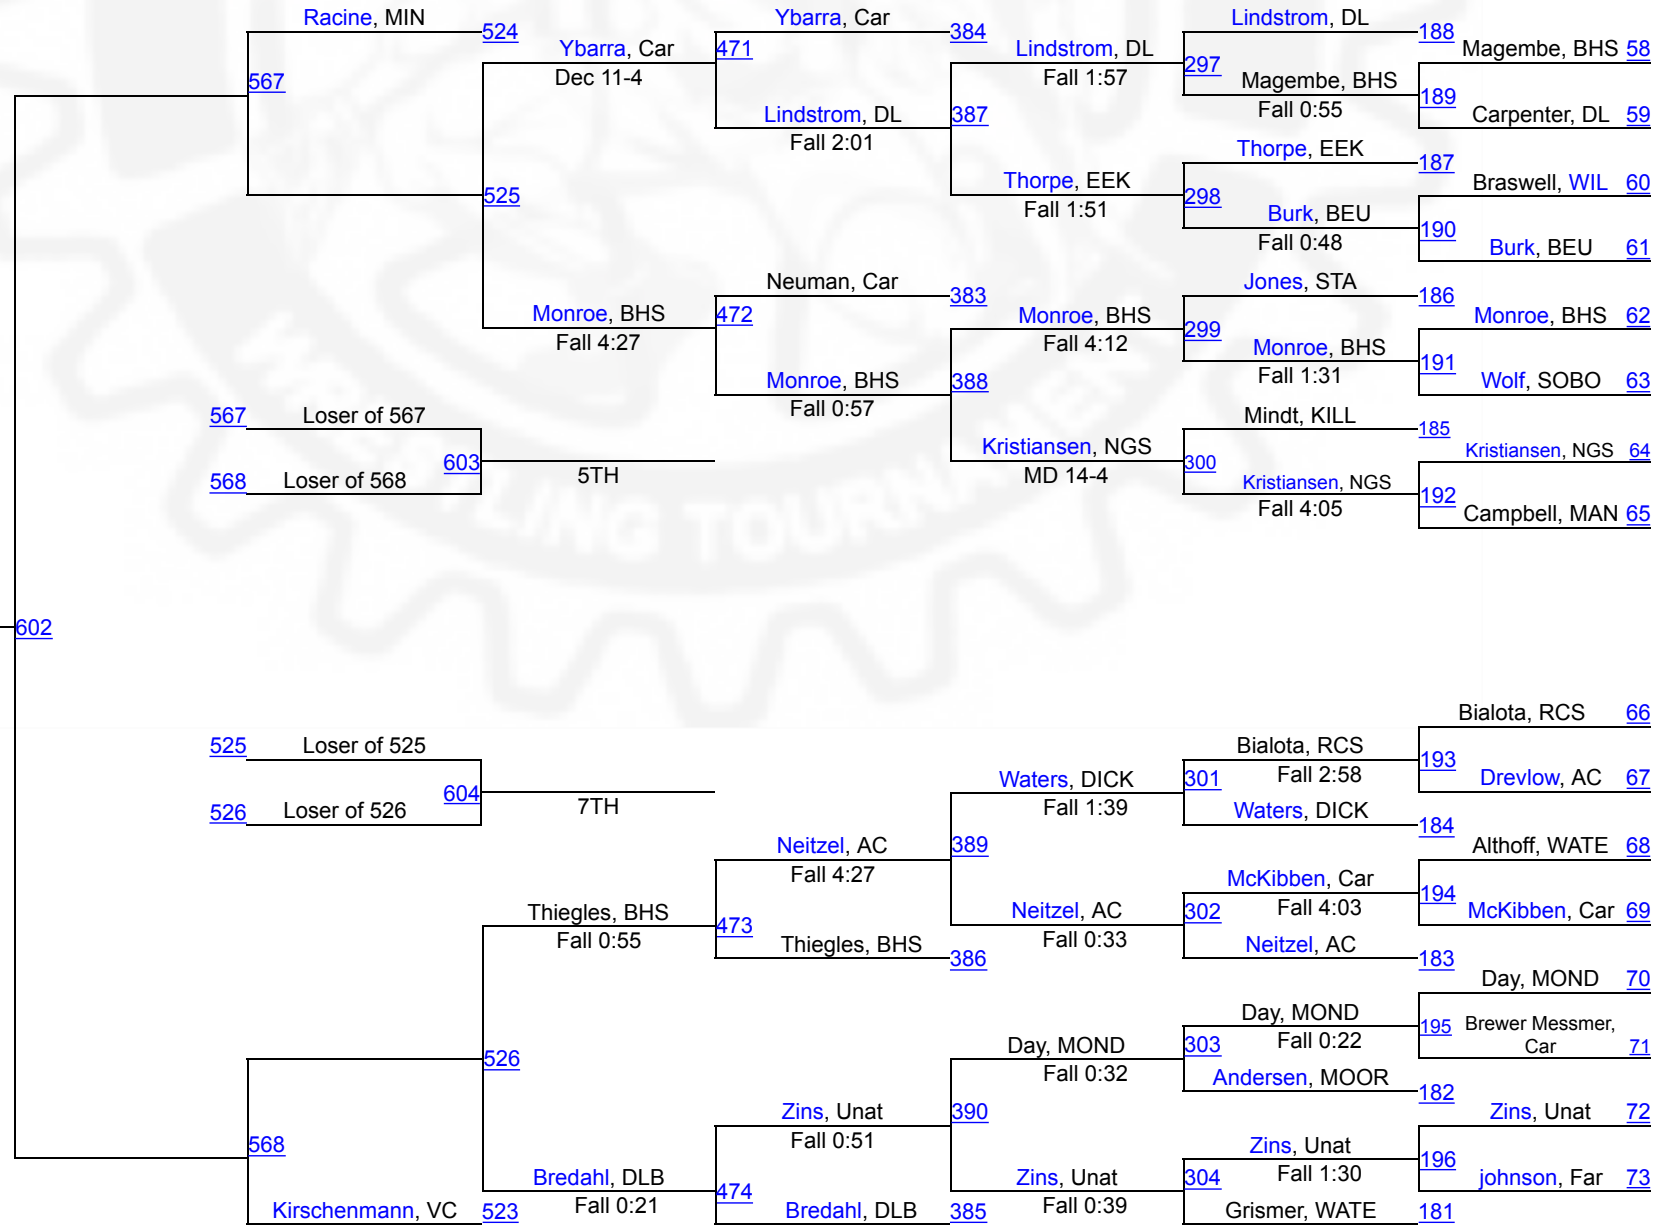

112

2024 Bismarck Rotary - Girls

118

Alexis Schneider , NGS, 27-0,				
E`miah Castine, Unat. MIN, 3-10, 7	43	Schneider , NGS Fall 1:12	166	Schneider , NGS Fall 3:11
ava owens , Far, 2-2,		owens , Far Fall 1:10		
Avery Pedersen , GLAS, 11-12, 9	44			375
Paige Tennyson, GFKR, 2-9, 9		Thomas, WATE Fall 0:37	167	Schneider , NGS Fall 3:54
Hayden Thomas, WATE, 14-9, 12	45			
Lily Pettit, RCS, 7-12, 8		Hook , MAN Fall 2:17		
Elizabeth Hook , MAN, 10-11, 9	46			
Adrian Steidler , BL, 3-1, 12		Steidler , BL Fall 5:39	168	519
Ula Martin, AC, 10-8, 11	47			Schneider , NGS Fall 1:56
Breanna Erickson , DICK, 10-15, 8		Erickson , DICK Fall 0:57		
Aaliyah Laboy , Unat. MIN, 4-8, 7	48			376
Dulce Arpero, MOOR, 0-2, 8		Johnson , BEU Fall 1:01	169	Stremick , PCN Fall 2:17
Tommi Johnson , BEU, 10-10, 9	49			
Bella Tangedal , DL, 3-2, 12		Stremick , PCN Fall 0:48		
Marlie Stremick , PCN, 16-3, 10	50			
Hallie Nash , MIN, 22-7, 11		Nash , MIN Fall 1:38	170	597
Maria Riojas , DL, 11-5, 10	51			1ST
Hazel Bodell, RCS, 1-4, 10		Novak , GFKR Fall 2:14		
Sarah Novak , GFKR, 13-11, 9	52			
Kaylie Clingman , MOND, 7-5,		Clingman , MOND Fall 1:11	171	377
Lily Dallmann, JAM, 3-14, 12	53			Nash , MIN Fall 3:53
Hailey Ford , VC, 17-7, 7		Simmons, KILL Fall 3:58		
Adali Simmons, KILL, 14-6,	54			
Anna Henstein , RCC, 16-6, 9		Henstein , RCC Fall 0:51	172	520
Leah Dahle, DL, 5-7, 7	55			Nash , MIN Fall 1:11
Ella Wald , BC, 4-5, 10		Wald , BC Fall 1:31		
Anya Hudson , Unat. MIN, 6-9, 9	56			378
Bye		Smith , RCS Bye	173	Henstein , RCC Dec 8-5
Brooklynn Smith , RCS, 11-15, 9	-			
Felicia Haas , NGS, 7-9,		Youboty, Unat Fall 0:19		
Elizabeth Youboty, Unat. BL, 3-1, 12	57			

Prelim Matches

124

2024 Bismarck Rotary - Girls

124

2024 Bismarck Rotary - Girls

136

2024 Bismarck Rotary - Girls

155

2024 Bismarck Rotary - Girls

170

2024 Bismarck Rotary - Girls

190

2024 Bismarck Rotary - Girls

250