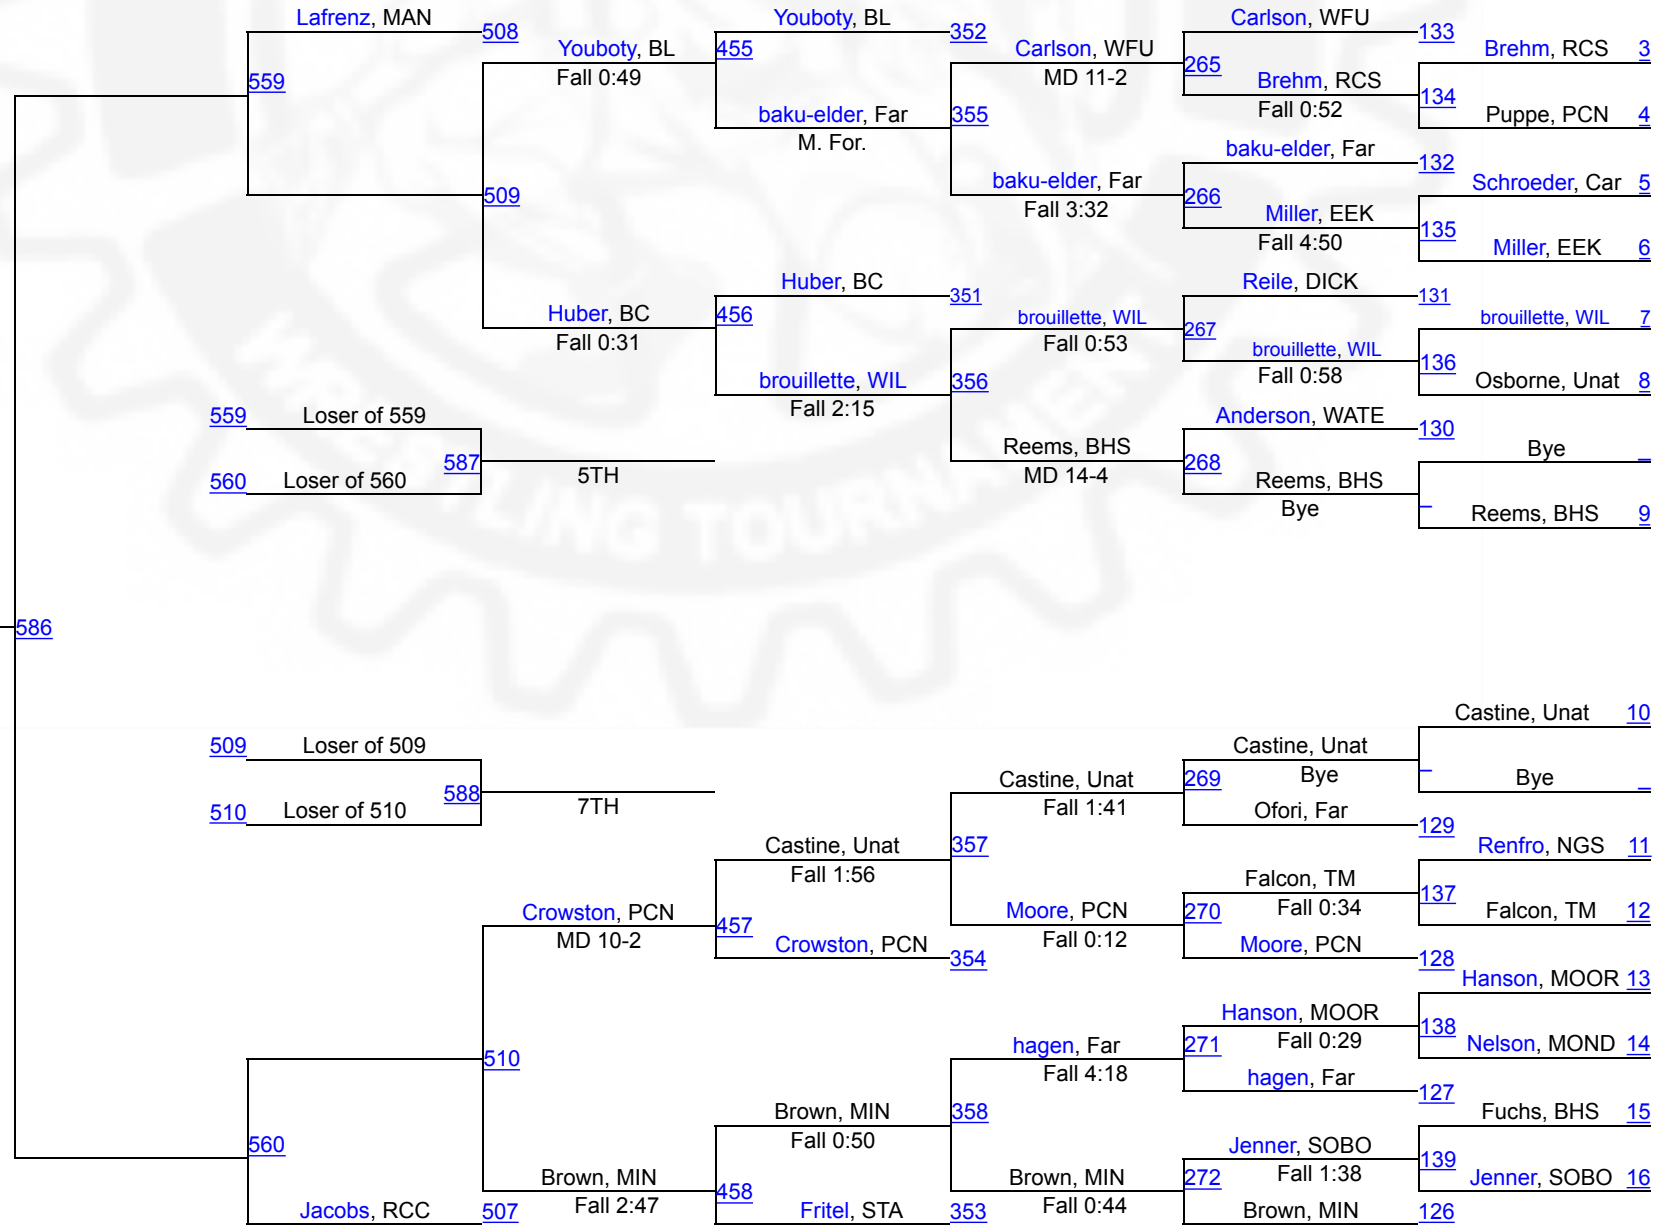

2024 Bismarck Rotary - Girls

100

2024 Bismarck Rotary - Girls

106

Alicia Kenfack , BL, 4-0, 9				
Aysa Reimche, Car, 10-18, 7	17	Kenfack , BL Fall 0:37	140	Kenfack , BL M. For.
Lela Bellon , MAN, 4-14, 7		Bendewald , AC Fall 1:51		
Avery Bendewald , AC, 15-3, 10	18			
Brooklynn Randall , WATE, 13-7, 7		Randall , WATE Fall 0:56	141	Poka , RCC Fall 0:30
Brandi Weigel , NGS, 6-17,	19			
Bye		Poka , RCC Bye		
Irini Poka , RCC, 15-3, 9	-			
Monica Boakye , MIN, 21-7, 10		Boakye , MIN MD 18-7	142	Boakye , MIN Fall 3:31
Elizabeth Orness , DL, 9-6, 10	20			
Chloie Collins, BHS, 6-13, 8		Zent , RCS Dec 7-2		
Eliana Zent , RCS, 13-15, 8	21			
Regan Stravia , DICK, 8-11, 7		Stravia , DICK Bye	143	Litsey , SOBO Fall 2:51
Bye		Litsey , SOBO TF-1.5 2:00 (18-1)		
Kali Martin, TM, 5-13, 7				
Ava Litsey , SOBO, 19-5, 7	22			
Keeley Kainoa , MAN, 19-6, 8		Kainoa , MAN Fall 0:20	144	Kainoa , MAN Fall 1:00
Leby Montez, PCN, 6-10,	23			
Bye		Ross , WFU Bye		
Alyssa Ross , WFU, 1-17, 9	-			
Erin Martin , DICK, 0-11, 7		Cullinan , Unat Fall 0:26	145	Lura , Car Fall 1:08
Emmaria Cullinan , Unat. BL, 3-2, 7	24			
Bailey Ferderer , BC, 14-12, 10		Lura , Car Fall 5:25		
Taya Lura , Car, 24-8, 12	25			
Tia Kanneh, MOOR, 8-2, 9		Kanneh , MOOR Fall 0:53	146	Kanneh , MOOR Fall 5:48
Liubov Ivanova, Car, 0-6, 11	26			
Harper Boettcher , DICK, 10-13, 8		brouillette , WIL Fall 3:51		
taylor brouillette , WIL, 9-7, 9	27			
joselyn korbl , Far, 1-2,		korbl , Far Bye	147	Golding , JAM Fall 1:09
Bye		Golding , JAM Fall 0:58		
Kaitlynn Payne, WATE, 4-14, 12				
Kaydence Golding , JAM, 16-2, 7	28			

359	Kenfack , BL Fall 4:47	
360	Litsey , SOBO Fall 5:11	
361	Kainoa , MAN Dec 6-4	
362	Golding , JAM Fall 3:03	
511	Kenfack , BL Fall 1:09	
512	Golding , JAM Fall 1:48	
589	1ST	

2024 Bismarck Rotary - Girls

2024 Bismarck Rotary - Girls

170

2024 Bismarck Rotary - Girls

190

2024 Bismarck Rotary - Girls

250