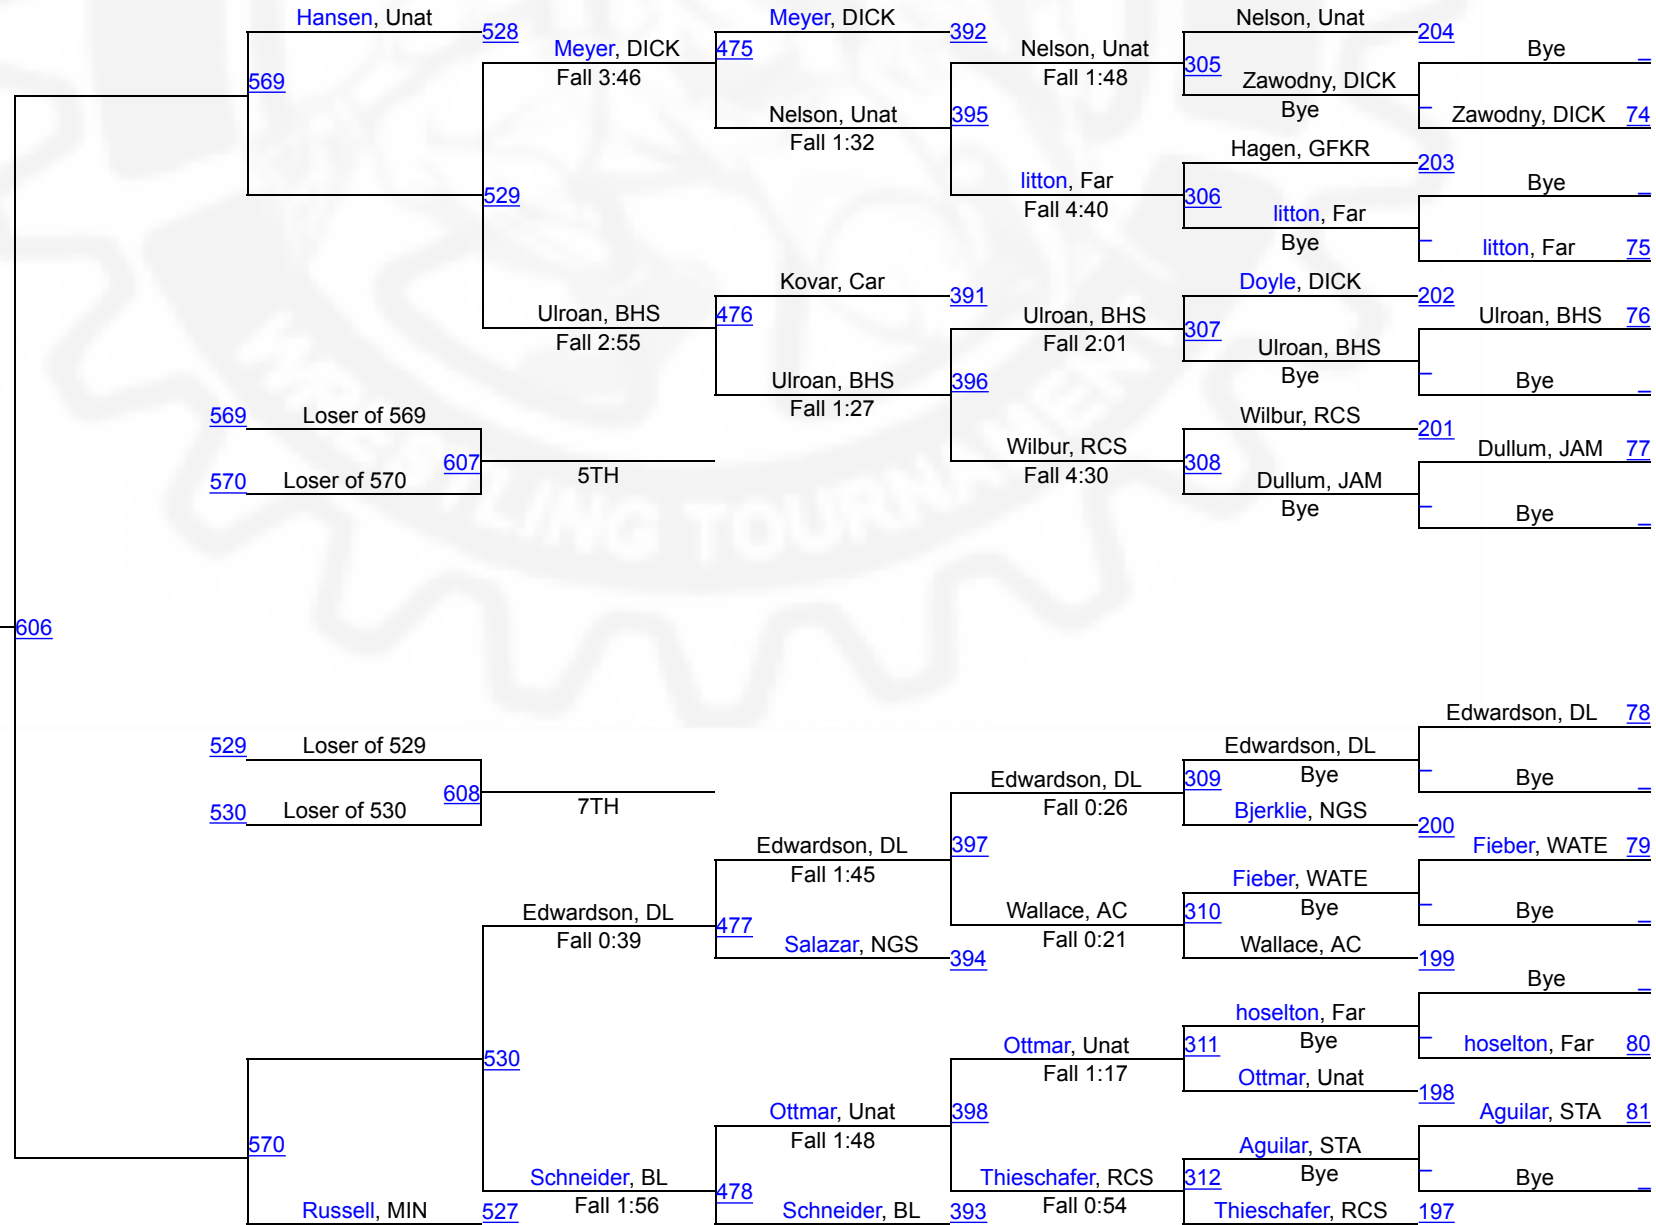

112

2024 Bismarck Rotary - Girls

118

Alexis Schneider , NGS, 27-0,				
E`miah Castine, Unat. MIN, 3-10, 7	43	Schneider , NGS Fall 1:12	166	Schneider , NGS Fall 3:11
ava owens , Far, 2-2,		owens , Far Fall 1:10		
Avery Pedersen , GLAS, 11-12, 9	44			375
Paige Tennyson, GFKR, 2-9, 9		Thomas, WATE Fall 0:37	167	Schneider , NGS Fall 3:54
Hayden Thomas, WATE, 14-9, 12	45			
Lily Pettit, RCS, 7-12, 8		Hook , MAN Fall 2:17		
Elizabeth Hook , MAN, 10-11, 9	46			
Adrian Steidler , BL, 3-1, 12		Steidler , BL Fall 5:39	168	519
Ula Martin, AC, 10-8, 11	47			Schneider , NGS Fall 1:56
Breanna Erickson , DICK, 10-15, 8		Erickson , DICK Fall 0:57		
Aaliyah Laboy , Unat. MIN, 4-8, 7	48			376
Dulce Arpero, MOOR, 0-2, 8		Johnson , BEU Fall 1:01	169	Stremick , PCN Fall 2:17
Tommi Johnson , BEU, 10-10, 9	49			
Bella Tangedal , DL, 3-2, 12		Stremick , PCN Fall 0:48		
Marlie Stremick , PCN, 16-3, 10	50			
Hallie Nash , MIN, 22-7, 11		Nash , MIN Fall 1:38	170	597
Maria Riojas , DL, 11-5, 10	51			1ST
Hazel Bodell, RCS, 1-4, 10		Novak , GFKR Fall 2:14		
Sarah Novak , GFKR, 13-11, 9	52			
Kaylie Clingman , MOND, 7-5,		Clingman , MOND Fall 1:11	171	377
Lily Dallmann, JAM, 3-14, 12	53			Nash , MIN Fall 3:53
Hailey Ford , VC, 17-7, 7		Simmons, KILL Fall 3:58		
Adali Simmons, KILL, 14-6,	54			
Anna Henstein , RCC, 16-6, 9		Henstein , RCC Fall 0:51	172	520
Leah Dahle, DL, 5-7, 7	55			Nash , MIN Fall 1:11
Ella Wald , BC, 4-5, 10		Wald , BC Fall 1:31		
Anya Hudson , Unat. MIN, 6-9, 9	56			378
Bye		Smith , RCS Bye	173	Henstein , RCC Dec 8-5
Brooklynn Smith , RCS, 11-15, 9	-			
Felicia Haas , NGS, 7-9,		Youboty, Unat Fall 0:19		
Elizabeth Youboty, Unat. BL, 3-1, 12	57			

Prelim Matches

124

2024 Bismarck Rotary - Girls

124

2024 Bismarck Rotary - Girls

136

2024 Bismarck Rotary - Girls

155

2024 Bismarck Rotary - Girls

170

2024 Bismarck Rotary - Girls

190

2024 Bismarck Rotary - Girls

250