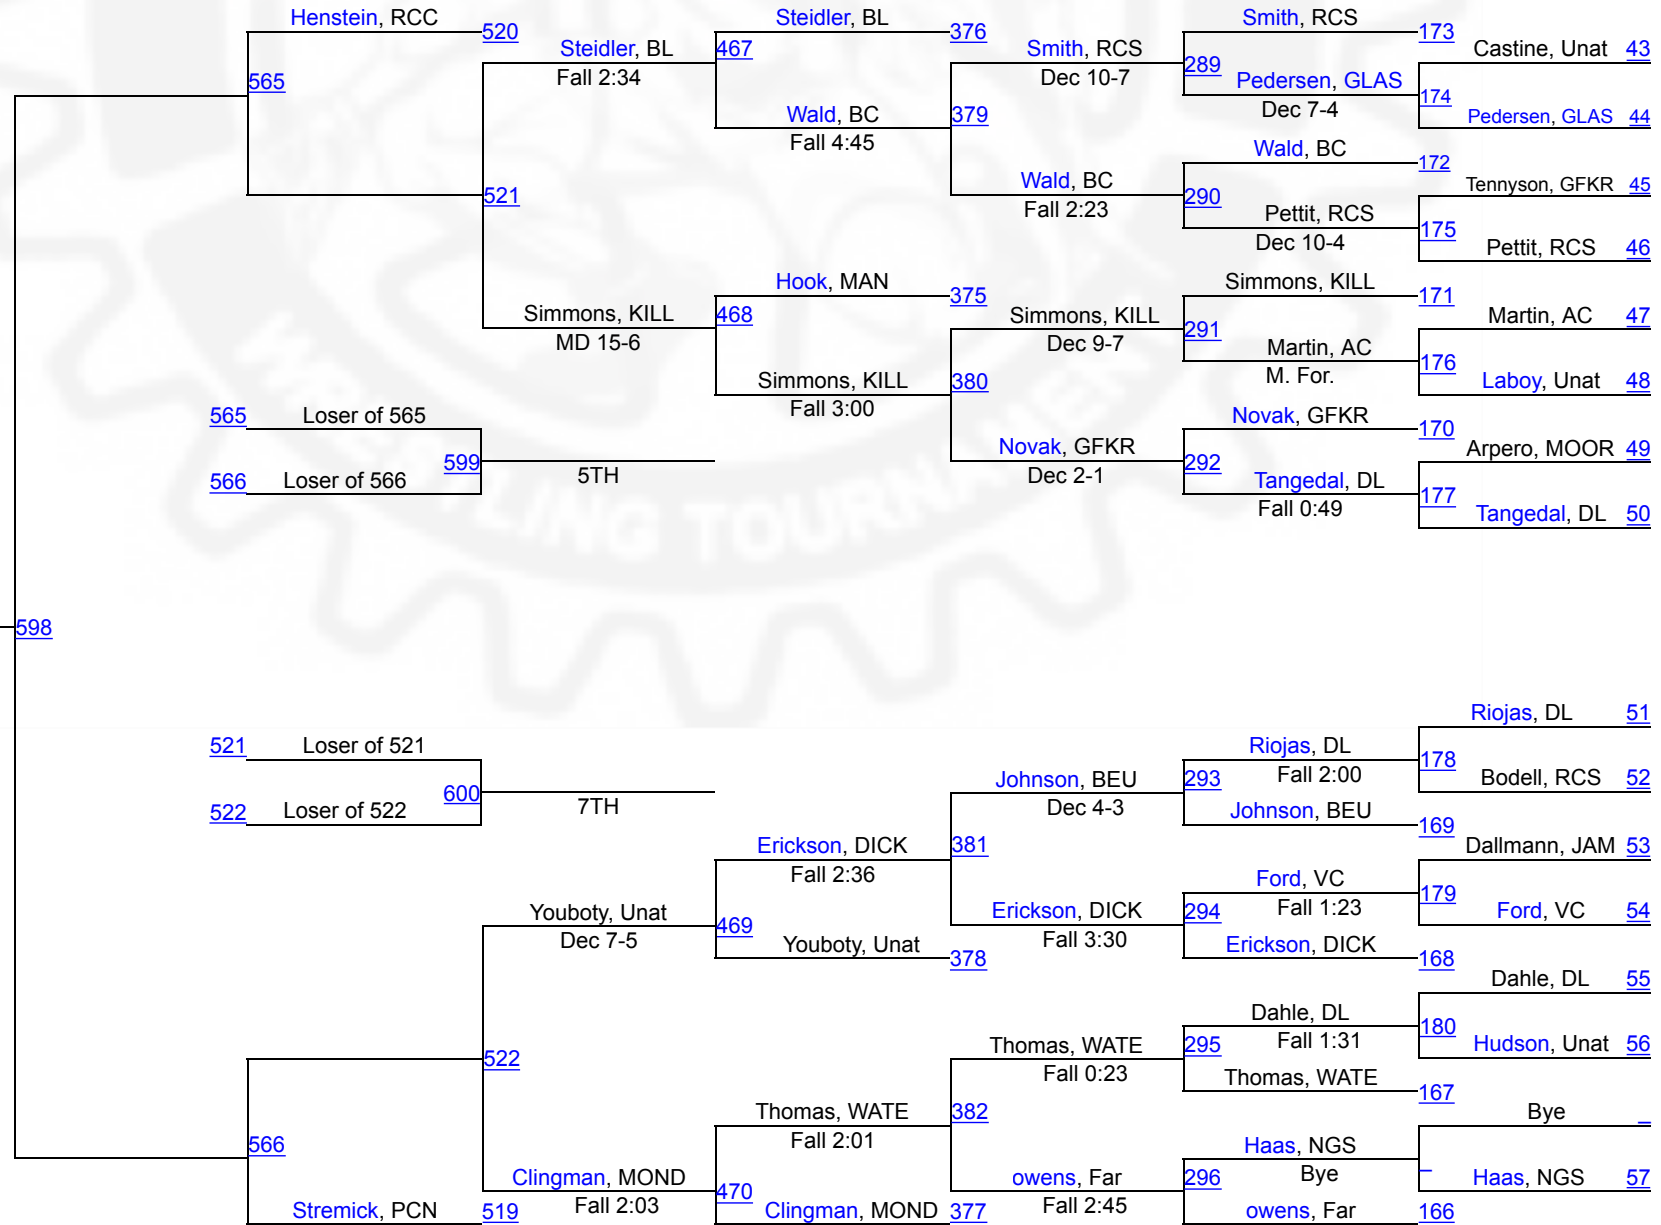

112

2024 Bismarck Rotary - Girls

118

Alexis Schneider , NGS, 27-0,				
E`miah Castine, Unat. MIN, 3-10, 7	43	Schneider , NGS Fall 1:12	166	Schneider , NGS Fall 3:11
ava owens , Far, 2-2,		owens , Far Fall 1:10		
Avery Pedersen , GLAS, 11-12, 9	44			375
Paige Tennyson, GFKR, 2-9, 9		Thomas, WATE Fall 0:37	167	Schneider , NGS Fall 3:54
Hayden Thomas, WATE, 14-9, 12	45			
Lily Pettit, RCS, 7-12, 8		Hook , MAN Fall 2:17		
Elizabeth Hook , MAN, 10-11, 9	46			
Adrian Steidler , BL, 3-1, 12		Steidler , BL Fall 5:39	168	519
Ula Martin, AC, 10-8, 11	47			Schneider , NGS Fall 1:56
Breanna Erickson , DICK, 10-15, 8		Erickson , DICK Fall 0:57		
Aaliyah Laboy , Unat. MIN, 4-8, 7	48			376
Dulce Arpero, MOOR, 0-2, 8		Johnson , BEU Fall 1:01	169	Stremick , PCN Fall 2:17
Tommi Johnson , BEU, 10-10, 9	49			
Bella Tangedal , DL, 3-2, 12		Stremick , PCN Fall 0:48		
Marlie Stremick , PCN, 16-3, 10	50			
Hallie Nash , MIN, 22-7, 11		Nash , MIN Fall 1:38	170	597
Maria Riojas , DL, 11-5, 10	51			1ST
Hazel Bodell, RCS, 1-4, 10		Novak , GFKR Fall 2:14		
Sarah Novak , GFKR, 13-11, 9	52			
Kaylie Clingman , MOND, 7-5,		Clingman , MOND Fall 1:11	171	377
Lily Dallmann, JAM, 3-14, 12	53			Nash , MIN Fall 3:53
Hailey Ford , VC, 17-7, 7		Simmons, KILL Fall 3:58		
Adali Simmons, KILL, 14-6,	54			
Anna Henstein , RCC, 16-6, 9		Henstein , RCC Fall 0:51	172	520
Leah Dahle, DL, 5-7, 7	55			Nash , MIN Fall 1:11
Ella Wald , BC, 4-5, 10		Wald , BC Fall 1:31		
Anya Hudson , Unat. MIN, 6-9, 9	56			378
Bye		Smith , RCS Bye	173	Henstein , RCC Dec 8-5
Brooklynn Smith , RCS, 11-15, 9	-			
Felicia Haas , NGS, 7-9,		Youboty, Unat Fall 0:19		
Elizabeth Youboty, Unat. BL, 3-1, 12	57			

Prelim Matches

124

2024 Bismarck Rotary - Girls

124

2024 Bismarck Rotary - Girls

136

2024 Bismarck Rotary - Girls

155

2024 Bismarck Rotary - Girls

170

2024 Bismarck Rotary - Girls

190

2024 Bismarck Rotary - Girls

250