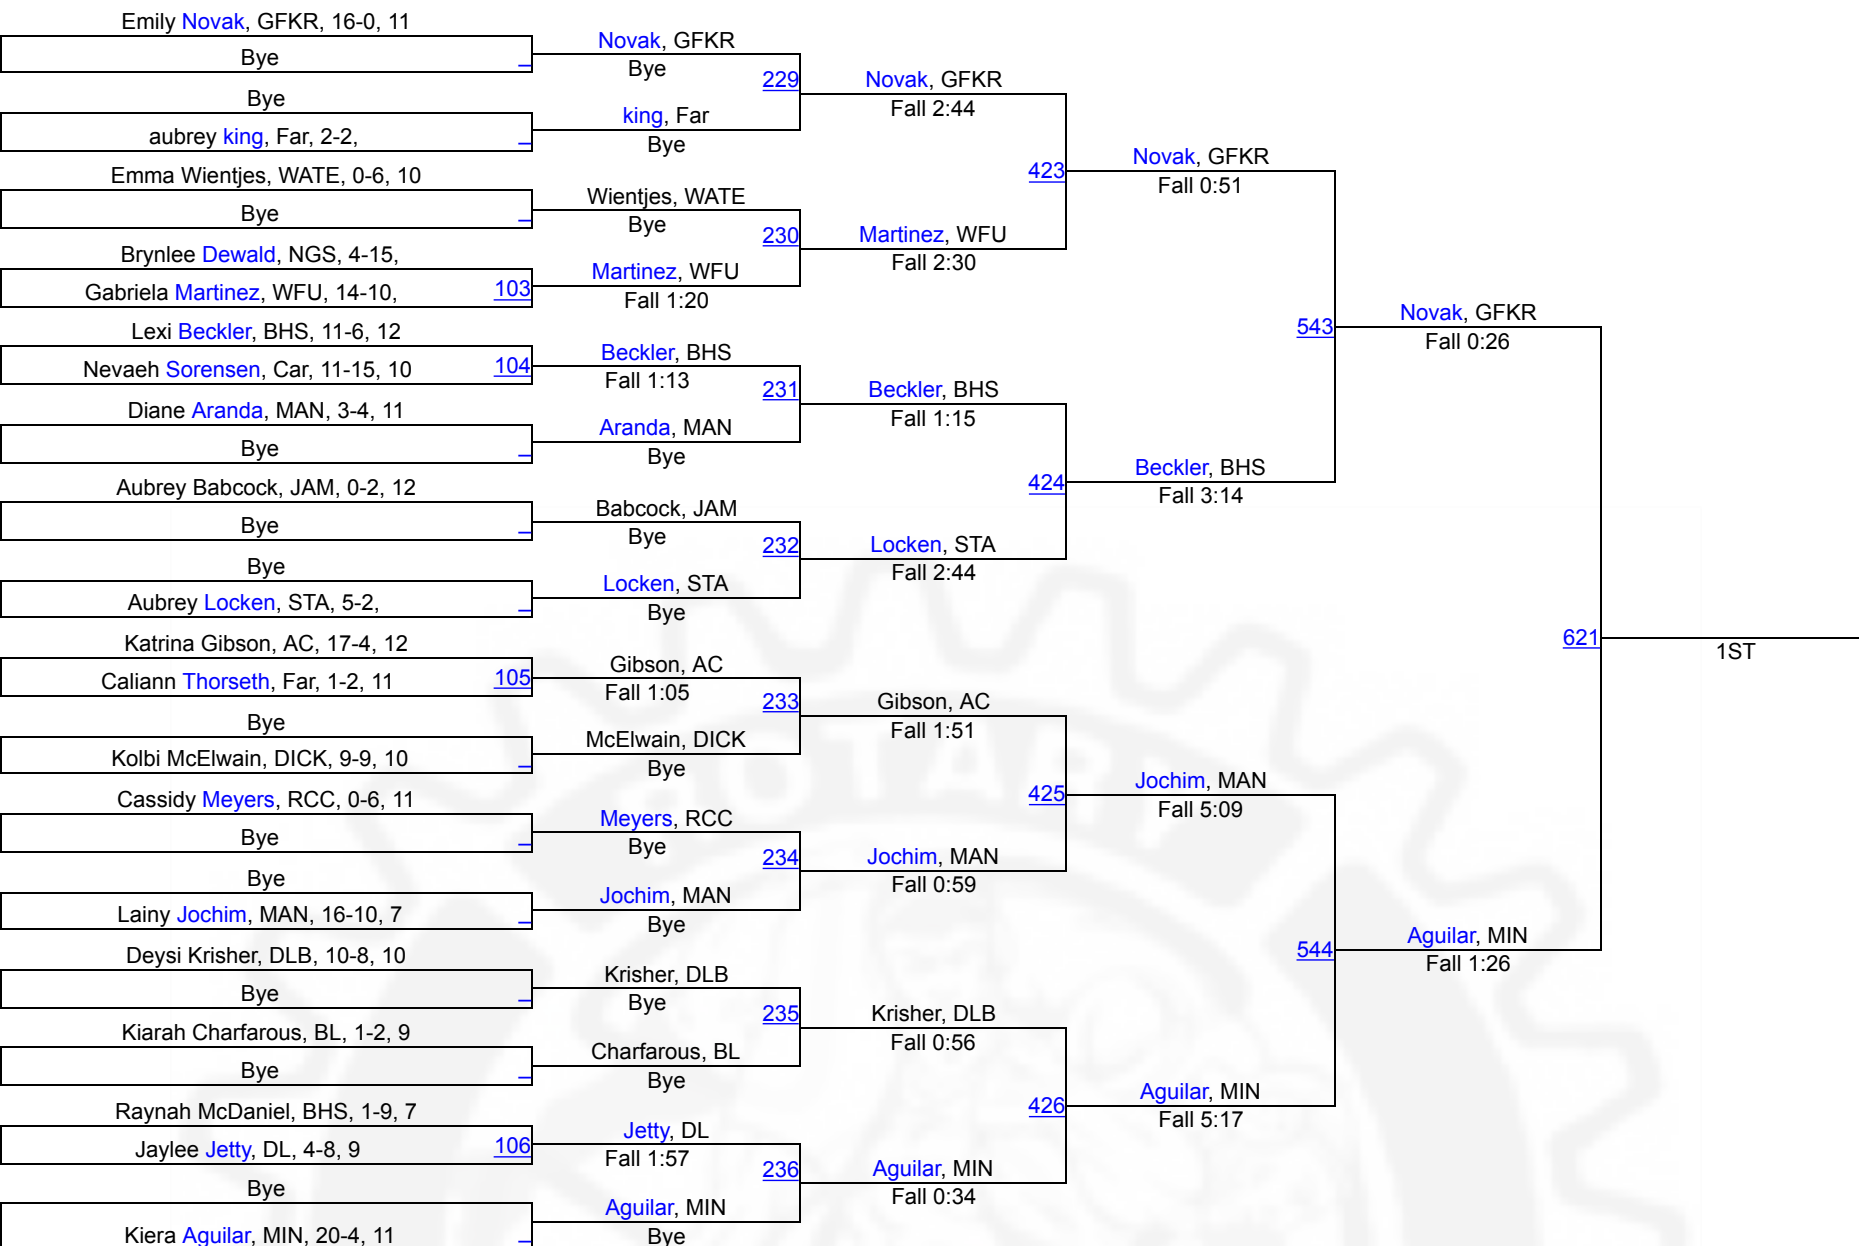

2024 Bismarck Rotary - Girls

100

2024 Bismarck Rotary - Girls

106

Alicia Kenfack , BL, 4-0, 9				
Aysa Reimche, Car, 10-18, 7	17	Kenfack , BL Fall 0:37	140	Kenfack , BL M. For.
Lela Bellon , MAN, 4-14, 7		Bendewald , AC Fall 1:51		
Avery Bendewald , AC, 15-3, 10	18			
Brooklynn Randall , WATE, 13-7, 7		Randall , WATE Fall 0:56	141	Poka , RCC Fall 0:30
Brandi Weigel , NGS, 6-17,	19			
Bye		Poka , RCC Bye		
Irini Poka , RCC, 15-3, 9	-			
Monica Boakye , MIN, 21-7, 10		Boakye , MIN MD 18-7	142	Boakye , MIN Fall 3:31
Elizabeth Orness , DL, 9-6, 10	20			
Chloie Collins, BHS, 6-13, 8		Zent , RCS Dec 7-2		
Eliana Zent , RCS, 13-15, 8	21			
Regan Stravia , DICK, 8-11, 7		Stravia , DICK Bye	143	Litsey , SOBO Fall 2:51
Bye		Litsey , SOBO TF-1.5 2:00 (18-1)		
Kali Martin, TM, 5-13, 7				
Ava Litsey , SOBO, 19-5, 7	22			
Keeley Kainoa , MAN, 19-6, 8		Kainoa , MAN Fall 0:20	144	Kainoa , MAN Fall 1:00
Leby Montez, PCN, 6-10,	23			
Bye		Ross , WFU Bye		
Alyssa Ross , WFU, 1-17, 9	-			
Erin Martin , DICK, 0-11, 7		Cullinan , Unat Fall 0:26	145	Lura , Car Fall 1:08
Emmaria Cullinan , Unat. BL, 3-2, 7	24			
Bailey Ferderer , BC, 14-12, 10		Lura , Car Fall 5:25		
Taya Lura , Car, 24-8, 12	25			
Tia Kanneh, MOOR, 8-2, 9		Kanneh , MOOR Fall 0:53	146	Kanneh , MOOR Fall 5:48
Liubov Ivanova, Car, 0-6, 11	26			
Harper Boettcher , DICK, 10-13, 8		brouillette , WIL Fall 3:51		
taylor brouillette , WIL, 9-7, 9	27			
joselyn korbl , Far, 1-2,		korbl , Far Bye	147	Golding , JAM Fall 1:09
Bye		Golding , JAM Fall 0:58		
Kaitlynn Payne, WATE, 4-14, 12				
Kaydence Golding , JAM, 16-2, 7	28			

Prelim Matches

124

2024 Bismarck Rotary - Girls

124

2024 Bismarck Rotary - Girls

136

2024 Bismarck Rotary - Girls

155

2024 Bismarck Rotary - Girls

170

2024 Bismarck Rotary - Girls

190

2024 Bismarck Rotary - Girls

250