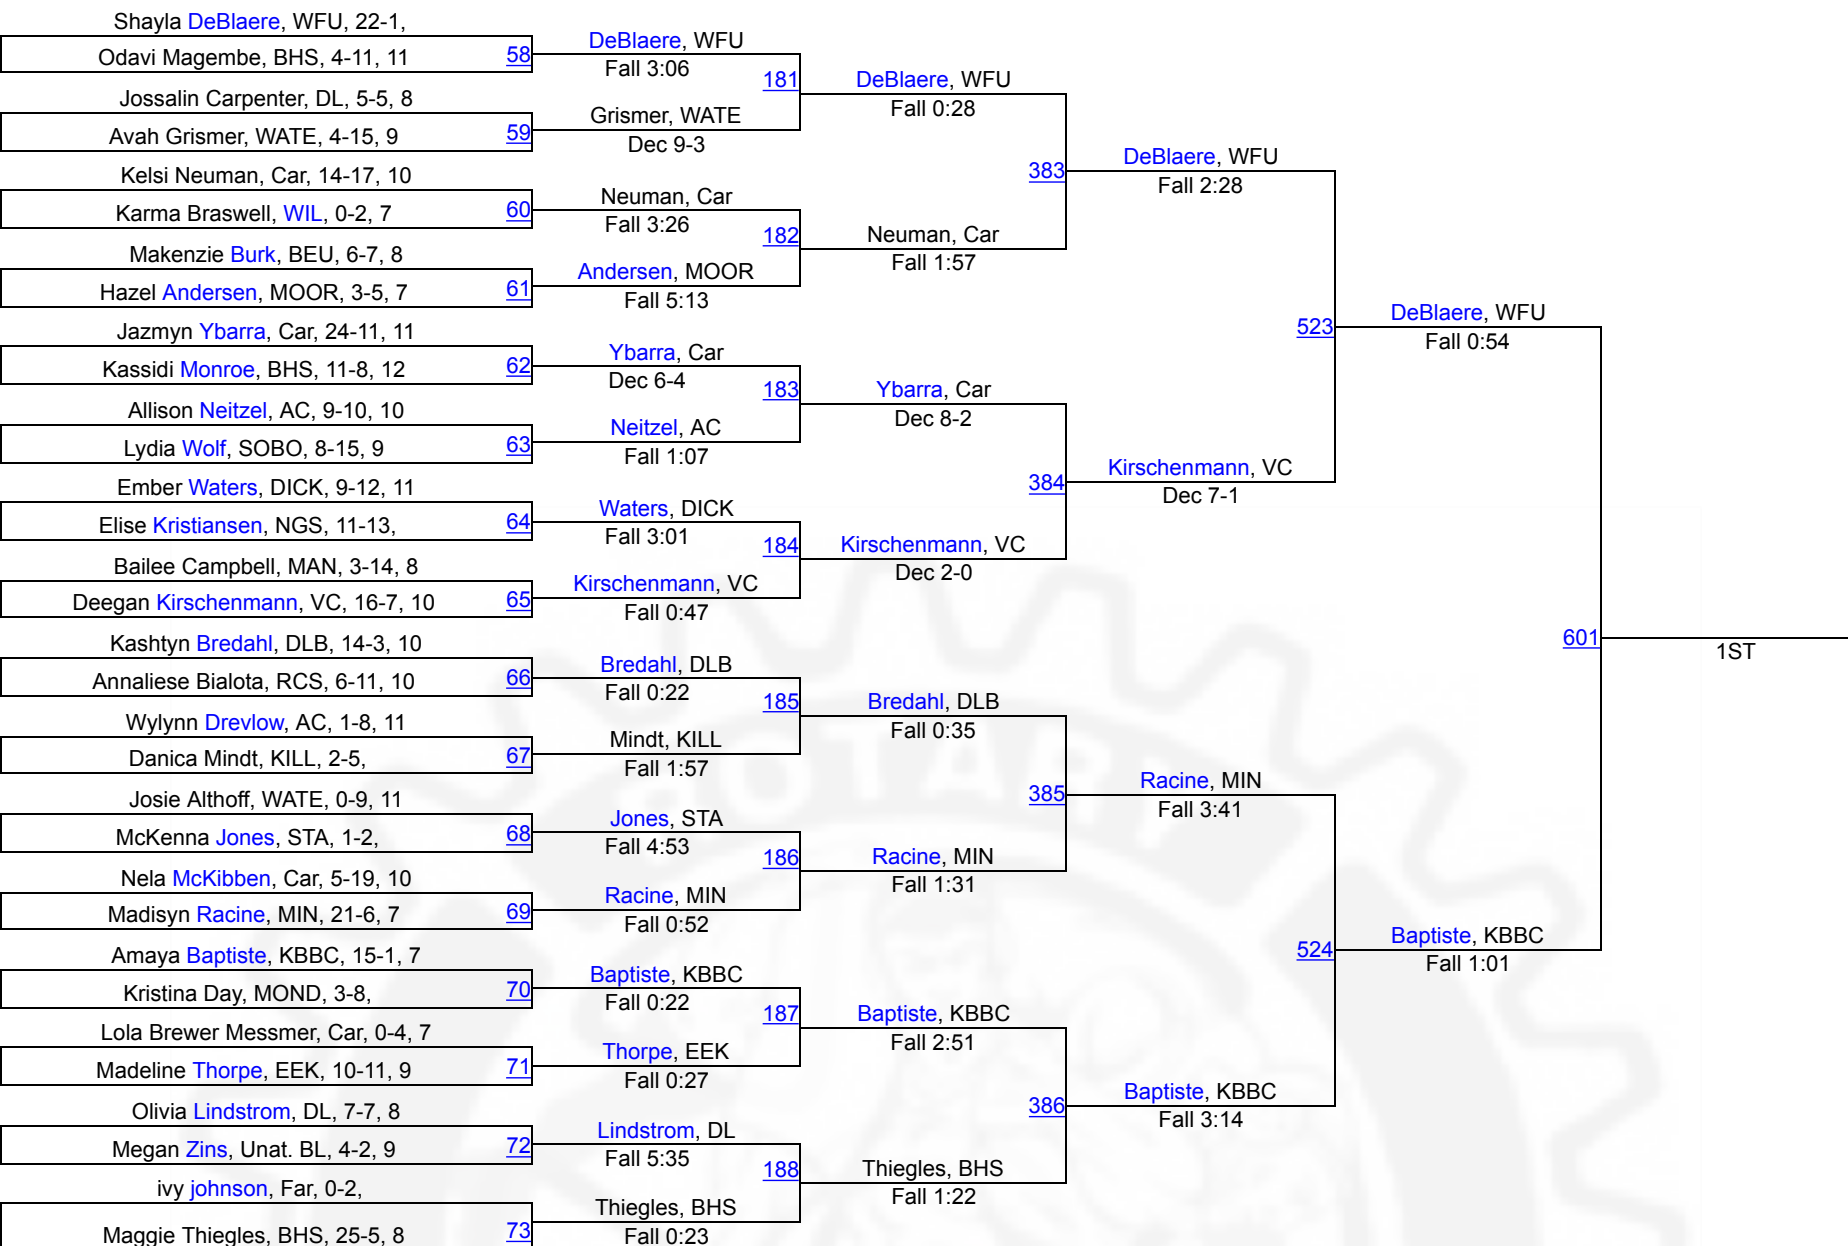

112

2024 Bismarck Rotary - Girls

118

Alexis Schneider , NGS, 27-0,				
E`miah Castine, Unat. MIN, 3-10, 7	43	Schneider , NGS Fall 1:12	166	Schneider , NGS Fall 3:11
ava owens , Far, 2-2,		owens , Far Fall 1:10		
Avery Pedersen , GLAS, 11-12, 9	44			375
Paige Tennyson, GFKR, 2-9, 9		Thomas, WATE Fall 0:37	167	Schneider , NGS Fall 3:54
Hayden Thomas, WATE, 14-9, 12	45			
Lily Pettit, RCS, 7-12, 8		Hook , MAN Fall 2:17		
Elizabeth Hook , MAN, 10-11, 9	46			
Adrian Steidler , BL, 3-1, 12		Steidler , BL Fall 5:39	168	519
Ula Martin, AC, 10-8, 11	47			Schneider , NGS Fall 1:56
Breanna Erickson , DICK, 10-15, 8		Erickson , DICK Fall 0:57		
Aaliyah Laboy , Unat. MIN, 4-8, 7	48			376
Dulce Arpero, MOOR, 0-2, 8		Johnson , BEU Fall 1:01	169	Stremick , PCN Fall 2:17
Tommi Johnson , BEU, 10-10, 9	49			
Bella Tangedal , DL, 3-2, 12		Stremick , PCN Fall 0:48		
Marlie Stremick , PCN, 16-3, 10	50			
Hallie Nash , MIN, 22-7, 11		Nash , MIN Fall 1:38	170	597
Maria Riojas , DL, 11-5, 10	51			1ST
Hazel Bodell, RCS, 1-4, 10		Novak , GFKR Fall 2:14		
Sarah Novak , GFKR, 13-11, 9	52			
Kaylie Clingman , MOND, 7-5,		Clingman , MOND Fall 1:11	171	377
Lily Dallmann, JAM, 3-14, 12	53			Nash , MIN Fall 3:53
Hailey Ford , VC, 17-7, 7		Simmons, KILL Fall 3:58		
Adali Simmons, KILL, 14-6,	54			
Anna Henstein , RCC, 16-6, 9		Henstein , RCC Fall 0:51	172	520
Leah Dahle, DL, 5-7, 7	55			Nash , MIN Fall 1:11
Ella Wald , BC, 4-5, 10		Wald , BC Fall 1:31		
Anya Hudson , Unat. MIN, 6-9, 9	56			378
Bye		Smith , RCS Bye	173	Henstein , RCC Dec 8-5
Brooklynn Smith , RCS, 11-15, 9	-			
Felicia Haas , NGS, 7-9,		Youboty, Unat Fall 0:19		
Elizabeth Youboty, Unat. BL, 3-1, 12	57			

Prelim Matches

124

2024 Bismarck Rotary - Girls

124

2024 Bismarck Rotary - Girls

136

2024 Bismarck Rotary - Girls

155