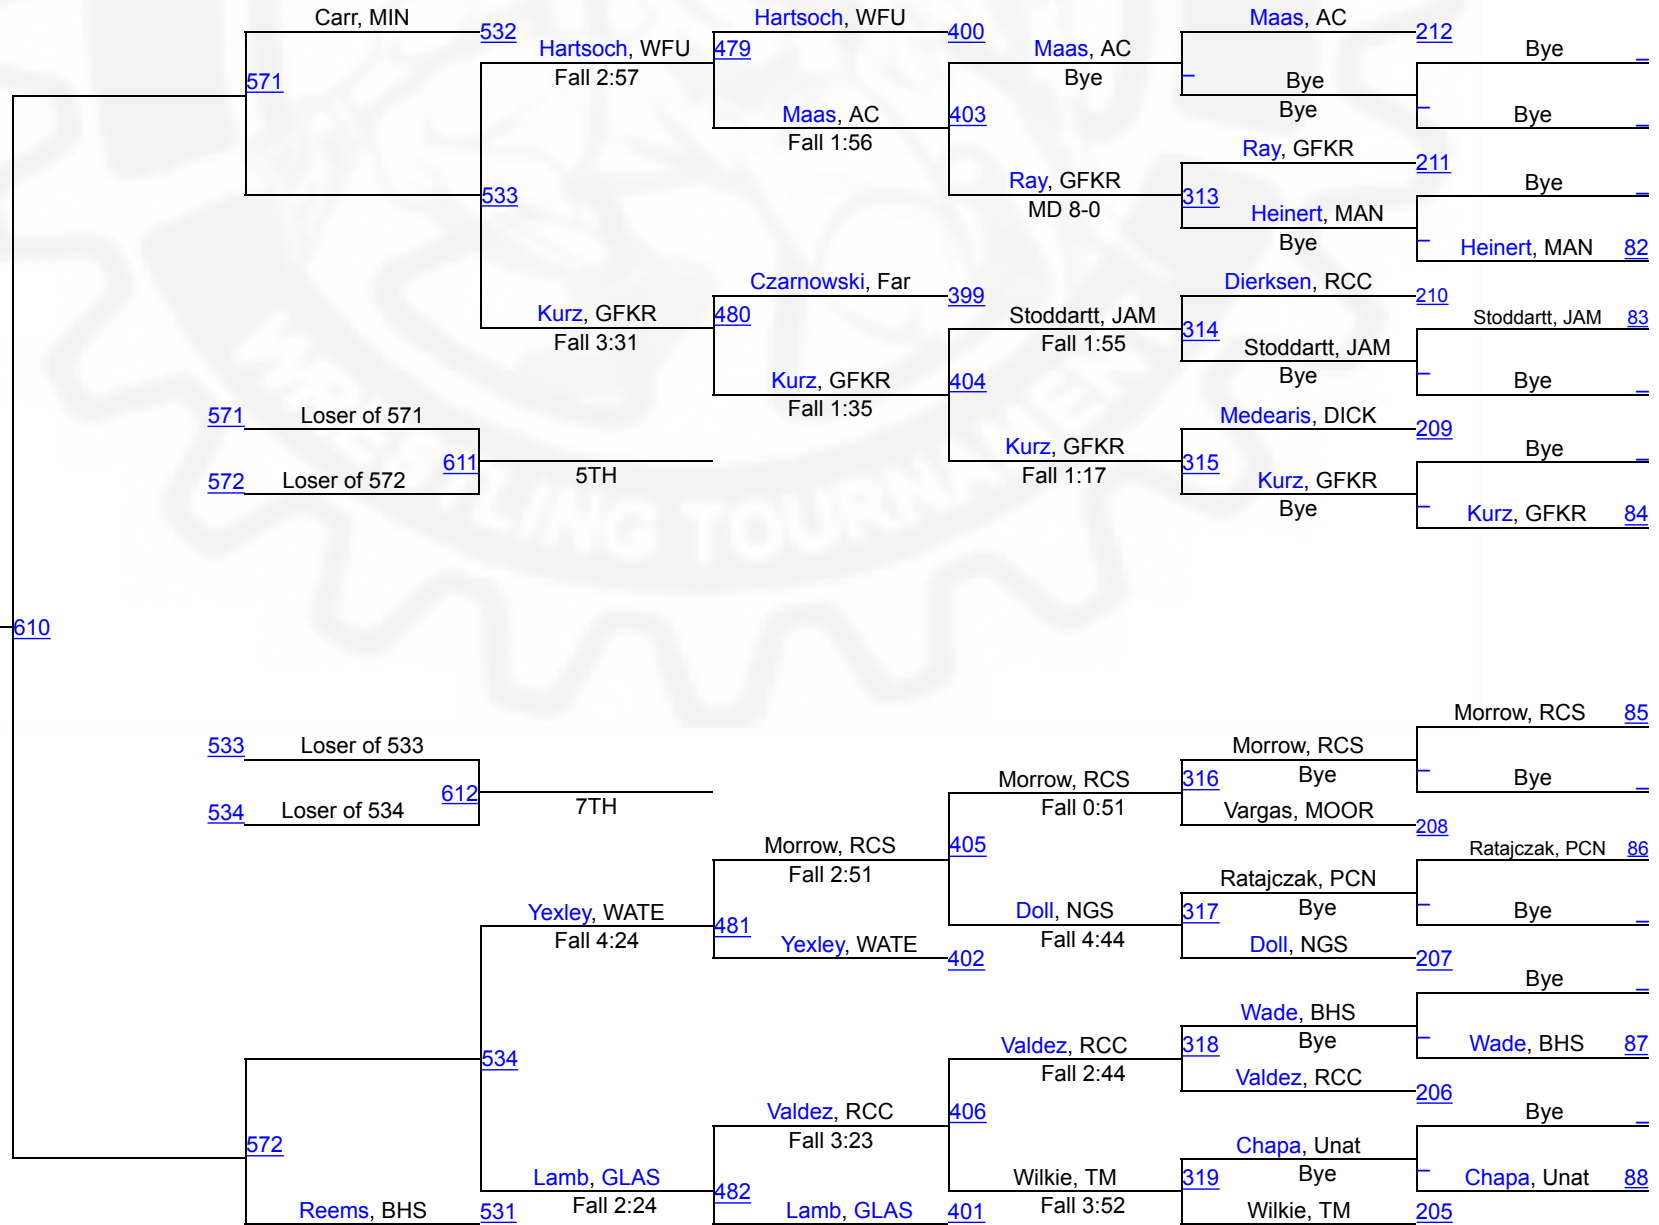

112

2024 Bismarck Rotary - Girls

118

Alexis Schneider , NGS, 27-0,				
E`miah Castine, Unat. MIN, 3-10, 7	43	Schneider , NGS Fall 1:12	166	Schneider , NGS Fall 3:11
ava owens , Far, 2-2,		owens , Far Fall 1:10		
Avery Pedersen , GLAS, 11-12, 9	44			375
Paige Tennyson, GFKR, 2-9, 9		Thomas, WATE Fall 0:37	167	Schneider , NGS Fall 3:54
Hayden Thomas, WATE, 14-9, 12	45			
Lily Pettit, RCS, 7-12, 8		Hook , MAN Fall 2:17		
Elizabeth Hook , MAN, 10-11, 9	46			
Adrian Steidler , BL, 3-1, 12		Steidler , BL Fall 5:39	168	519
Ula Martin, AC, 10-8, 11	47			Schneider , NGS Fall 1:56
Breanna Erickson , DICK, 10-15, 8		Erickson , DICK Fall 0:57		
Aaliyah Laboy , Unat. MIN, 4-8, 7	48			376
Dulce Arpero, MOOR, 0-2, 8		Johnson , BEU Fall 1:01	169	Stremick , PCN Fall 2:17
Tommi Johnson , BEU, 10-10, 9	49			
Bella Tangedal , DL, 3-2, 12		Stremick , PCN Fall 0:48		
Marlie Stremick , PCN, 16-3, 10	50			
Hallie Nash , MIN, 22-7, 11		Nash , MIN Fall 1:38	170	597
Maria Riojas , DL, 11-5, 10	51			1ST
Hazel Bodell, RCS, 1-4, 10		Novak , GFKR Fall 2:14		
Sarah Novak , GFKR, 13-11, 9	52			
Kaylie Clingman , MOND, 7-5,		Clingman , MOND Fall 1:11	171	377
Lily Dallmann, JAM, 3-14, 12	53			Nash , MIN Fall 3:53
Hailey Ford , VC, 17-7, 7		Simmons, KILL Fall 3:58		
Adali Simmons, KILL, 14-6,	54			
Anna Henstein , RCC, 16-6, 9		Henstein , RCC Fall 0:51	172	520
Leah Dahle, DL, 5-7, 7	55			Nash , MIN Fall 1:11
Ella Wald , BC, 4-5, 10		Wald , BC Fall 1:31		
Anya Hudson , Unat. MIN, 6-9, 9	56			378
Bye		Smith , RCS Bye	173	Henstein , RCC Dec 8-5
Brooklynn Smith , RCS, 11-15, 9	-			
Felicia Haas , NGS, 7-9,		Youboty, Unat Fall 0:19		
Elizabeth Youboty, Unat. BL, 3-1, 12	57			

Prelim Matches

124

2024 Bismarck Rotary - Girls

124

2024 Bismarck Rotary - Girls

136

2024 Bismarck Rotary - Girls

155

2024 Bismarck Rotary - Girls

170

2024 Bismarck Rotary - Girls

190

2024 Bismarck Rotary - Girls

250