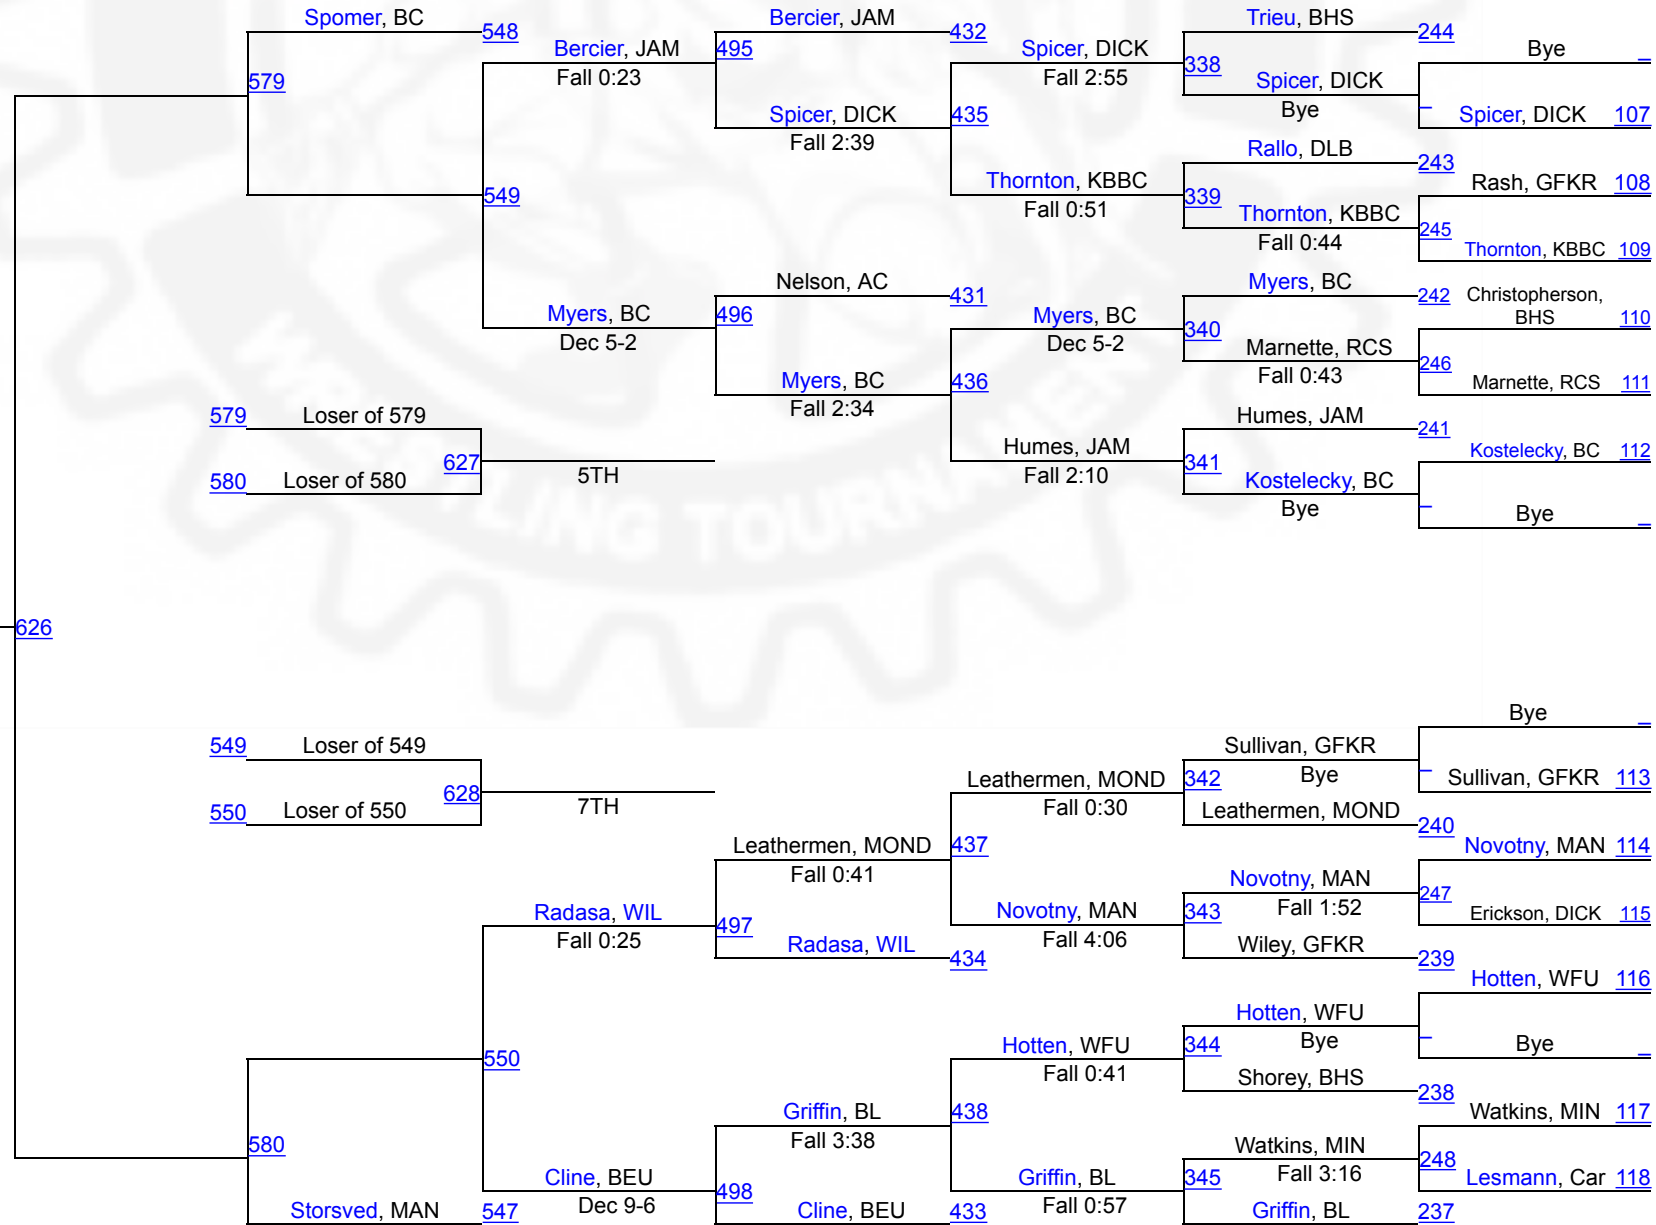

112

2024 Bismarck Rotary - Girls

118

Alexis Schneider , NGS, 27-0,				
E`miah Castine, Unat. MIN, 3-10, 7	43	Schneider , NGS Fall 1:12	166	Schneider , NGS Fall 3:11
ava owens , Far, 2-2,		owens , Far Fall 1:10		
Avery Pedersen , GLAS, 11-12, 9	44			375
Paige Tennyson, GFKR, 2-9, 9		Thomas, WATE Fall 0:37	167	Schneider , NGS Fall 3:54
Hayden Thomas, WATE, 14-9, 12	45			
Lily Pettit, RCS, 7-12, 8		Hook , MAN Fall 2:17		
Elizabeth Hook , MAN, 10-11, 9	46			
Adrian Steidler , BL, 3-1, 12		Steidler , BL Fall 5:39	168	519
Ula Martin, AC, 10-8, 11	47			Schneider , NGS Fall 1:56
Breanna Erickson , DICK, 10-15, 8		Erickson , DICK Fall 0:57		
Aaliyah Laboy , Unat. MIN, 4-8, 7	48			376
Dulce Arpero, MOOR, 0-2, 8		Johnson , BEU Fall 1:01	169	Stremick , PCN Fall 2:17
Tommi Johnson , BEU, 10-10, 9	49			
Bella Tangedal , DL, 3-2, 12		Stremick , PCN Fall 0:48		
Marlie Stremick , PCN, 16-3, 10	50			
Hallie Nash , MIN, 22-7, 11		Nash , MIN Fall 1:38	170	597
Maria Riojas , DL, 11-5, 10	51			1ST
Hazel Bodell, RCS, 1-4, 10		Novak , GFKR Fall 2:14		
Sarah Novak , GFKR, 13-11, 9	52			
Kaylie Clingman , MOND, 7-5,		Clingman , MOND Fall 1:11	171	377
Lily Dallmann, JAM, 3-14, 12	53			Nash , MIN Fall 3:53
Hailey Ford , VC, 17-7, 7		Simmons, KILL Fall 3:58		
Adali Simmons, KILL, 14-6,	54			
Anna Henstein , RCC, 16-6, 9		Henstein , RCC Fall 0:51	172	520
Leah Dahle, DL, 5-7, 7	55			Nash , MIN Fall 1:11
Ella Wald , BC, 4-5, 10		Wald , BC Fall 1:31		
Anya Hudson , Unat. MIN, 6-9, 9	56			378
Bye		Smith , RCS Bye	173	Henstein , RCC Dec 8-5
Brooklynn Smith , RCS, 11-15, 9	-			
Felicia Haas , NGS, 7-9,		Youboty, Unat Fall 0:19		
Elizabeth Youboty, Unat. BL, 3-1, 12	57			

Prelim Matches

124

2024 Bismarck Rotary - Girls

124

2024 Bismarck Rotary - Girls

136

2024 Bismarck Rotary - Girls

155

2024 Bismarck Rotary - Girls

170

2024 Bismarck Rotary - Girls

190

2024 Bismarck Rotary - Girls

250