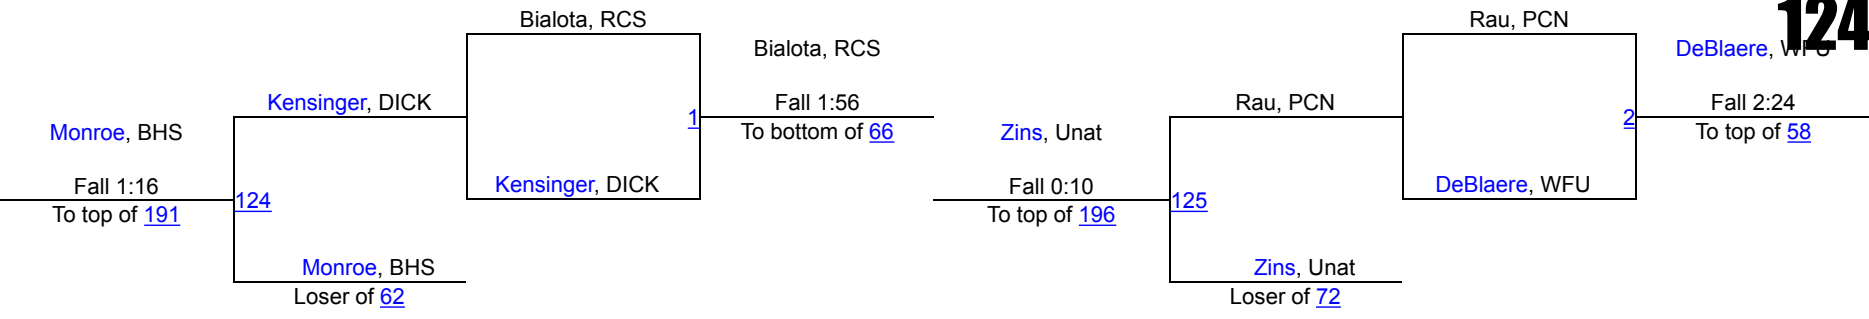

359	Kenfack , BL Fall 4:47	
360	Litsey , SOBO Fall 5:11	
361	Kainoa , MAN Dec 6-4	
362	Golding , JAM Fall 3:03	
511	Kenfack , BL Fall 1:09	
512	Golding , JAM Fall 1:48	
589	1ST	

2024 Bismarck Rotary - Girls

112

2024 Bismarck Rotary - Girls

118

Alexis Schneider , NGS, 27-0,				
E`miah Castine, Unat. MIN, 3-10, 7	43	Schneider , NGS Fall 1:12	166	Schneider , NGS Fall 3:11
ava owens , Far, 2-2,		owens , Far Fall 1:10		
Avery Pedersen , GLAS, 11-12, 9	44			375
Paige Tennyson, GFKR, 2-9, 9		Thomas, WATE Fall 0:37	167	Schneider , NGS Fall 3:54
Hayden Thomas, WATE, 14-9, 12	45			
Lily Pettit, RCS, 7-12, 8		Hook , MAN Fall 2:17		
Elizabeth Hook , MAN, 10-11, 9	46			
Adrian Steidler , BL, 3-1, 12		Steidler , BL Fall 5:39	168	519
Ula Martin, AC, 10-8, 11	47			Schneider , NGS Fall 1:56
Breanna Erickson , DICK, 10-15, 8		Erickson , DICK Fall 0:57		
Aaliyah Laboy , Unat. MIN, 4-8, 7	48			376
Dulce Arpero, MOOR, 0-2, 8		Johnson , BEU Fall 1:01	169	Stremick , PCN Fall 2:17
Tommi Johnson , BEU, 10-10, 9	49			
Bella Tangedal , DL, 3-2, 12		Stremick , PCN Fall 0:48		
Marlie Stremick , PCN, 16-3, 10	50			
Hallie Nash , MIN, 22-7, 11		Nash , MIN Fall 1:38	170	597
Maria Riojas , DL, 11-5, 10	51			1ST
Hazel Bodell, RCS, 1-4, 10		Novak , GFKR Fall 2:14		
Sarah Novak , GFKR, 13-11, 9	52			
Kaylie Clingman , MOND, 7-5,		Clingman , MOND Fall 1:11	171	377
Lily Dallmann, JAM, 3-14, 12	53			Nash , MIN Fall 3:53
Hailey Ford , VC, 17-7, 7		Simmons, KILL Fall 3:58		
Adali Simmons, KILL, 14-6,	54			
Anna Henstein , RCC, 16-6, 9		Henstein , RCC Fall 0:51	172	520
Leah Dahle, DL, 5-7, 7	55			Nash , MIN Fall 1:11
Ella Wald , BC, 4-5, 10		Wald , BC Fall 1:31		
Anya Hudson , Unat. MIN, 6-9, 9	56			378
Bye		Smith , RCS Bye	173	Henstein , RCC Dec 8-5
Brooklynn Smith , RCS, 11-15, 9	-			
Felicia Haas , NGS, 7-9,		Youboty, Unat Fall 0:19		
Elizabeth Youboty, Unat. BL, 3-1, 12	57			

Prelim Matches

124

2024 Bismarck Rotary - Girls

124

2024 Bismarck Rotary - Girls

136

2024 Bismarck Rotary - Girls

155