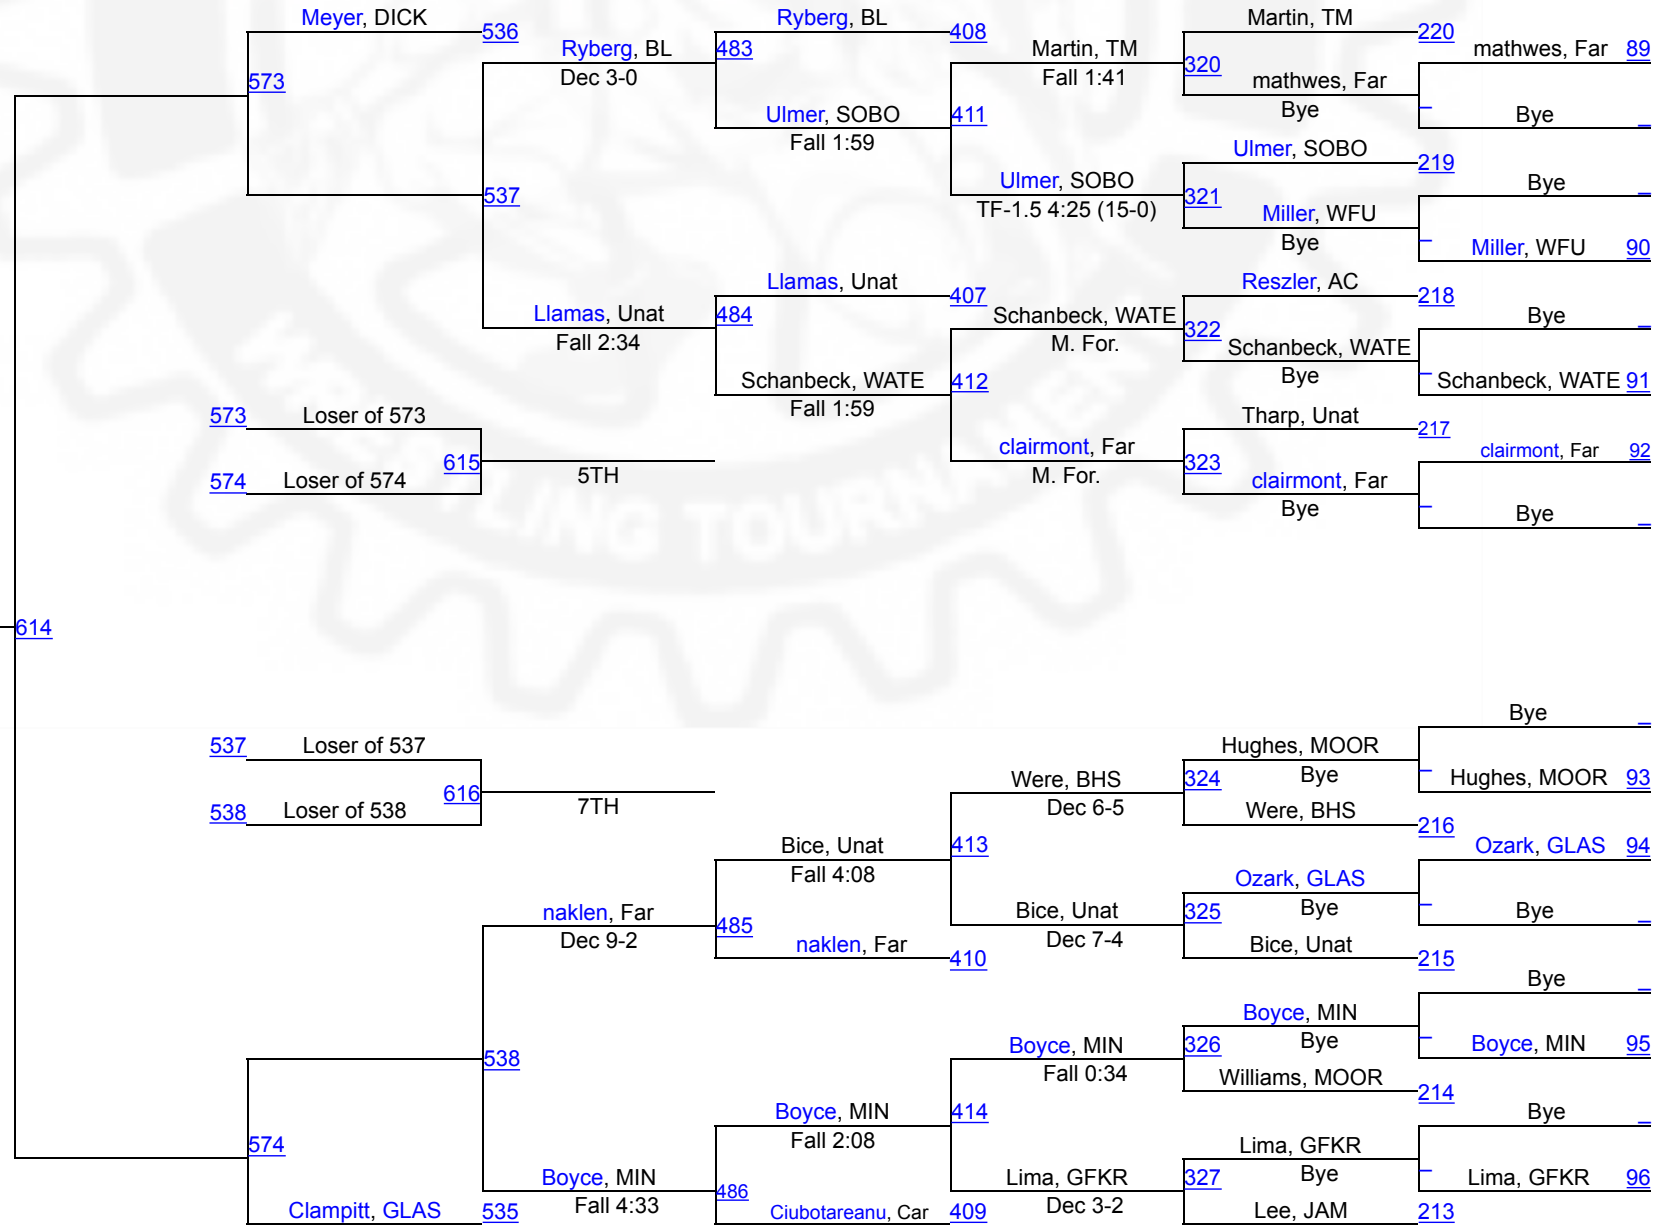

112

2024 Bismarck Rotary - Girls

118

Alexis Schneider , NGS, 27-0,				
E`miah Castine, Unat. MIN, 3-10, 7	43	Schneider , NGS Fall 1:12	166	Schneider , NGS Fall 3:11
ava owens , Far, 2-2,		owens , Far Fall 1:10		
Avery Pedersen , GLAS, 11-12, 9	44			375
Paige Tennyson, GFKR, 2-9, 9		Thomas, WATE Fall 0:37	167	Schneider , NGS Fall 3:54
Hayden Thomas, WATE, 14-9, 12	45			
Lily Pettit, RCS, 7-12, 8		Hook , MAN Fall 2:17		
Elizabeth Hook , MAN, 10-11, 9	46			
Adrian Steidler , BL, 3-1, 12		Steidler , BL Fall 5:39	168	519
Ula Martin, AC, 10-8, 11	47			Schneider , NGS Fall 1:56
Breanna Erickson , DICK, 10-15, 8		Erickson , DICK Fall 0:57		
Aaliyah Laboy , Unat. MIN, 4-8, 7	48			376
Dulce Arpero, MOOR, 0-2, 8		Johnson , BEU Fall 1:01	169	Stremick , PCN Fall 2:17
Tommi Johnson , BEU, 10-10, 9	49			
Bella Tangedal , DL, 3-2, 12		Stremick , PCN Fall 0:48		
Marlie Stremick , PCN, 16-3, 10	50			
Hallie Nash , MIN, 22-7, 11		Nash , MIN Fall 1:38	170	597
Maria Riojas , DL, 11-5, 10	51			1ST
Hazel Bodell, RCS, 1-4, 10		Novak , GFKR Fall 2:14		
Sarah Novak , GFKR, 13-11, 9	52			
Kaylie Clingman , MOND, 7-5,		Clingman , MOND Fall 1:11	171	377
Lily Dallmann, JAM, 3-14, 12	53			Nash , MIN Fall 3:53
Hailey Ford , VC, 17-7, 7		Simmons, KILL Fall 3:58		
Adali Simmons, KILL, 14-6,	54			
Anna Henstein , RCC, 16-6, 9		Henstein , RCC Fall 0:51	172	520
Leah Dahle, DL, 5-7, 7	55			Nash , MIN Fall 1:11
Ella Wald , BC, 4-5, 10		Wald , BC Fall 1:31		
Anya Hudson , Unat. MIN, 6-9, 9	56			378
Bye		Smith , RCS Bye	173	Henstein , RCC Dec 8-5
Brooklynn Smith , RCS, 11-15, 9	-			
Felicia Haas , NGS, 7-9,		Youboty, Unat Fall 0:19		
Elizabeth Youboty, Unat. BL, 3-1, 12	57			

Prelim Matches

124

2024 Bismarck Rotary - Girls

124

2024 Bismarck Rotary - Girls

136

2024 Bismarck Rotary - Girls

155

2024 Bismarck Rotary - Girls

170

2024 Bismarck Rotary - Girls

190

2024 Bismarck Rotary - Girls

250