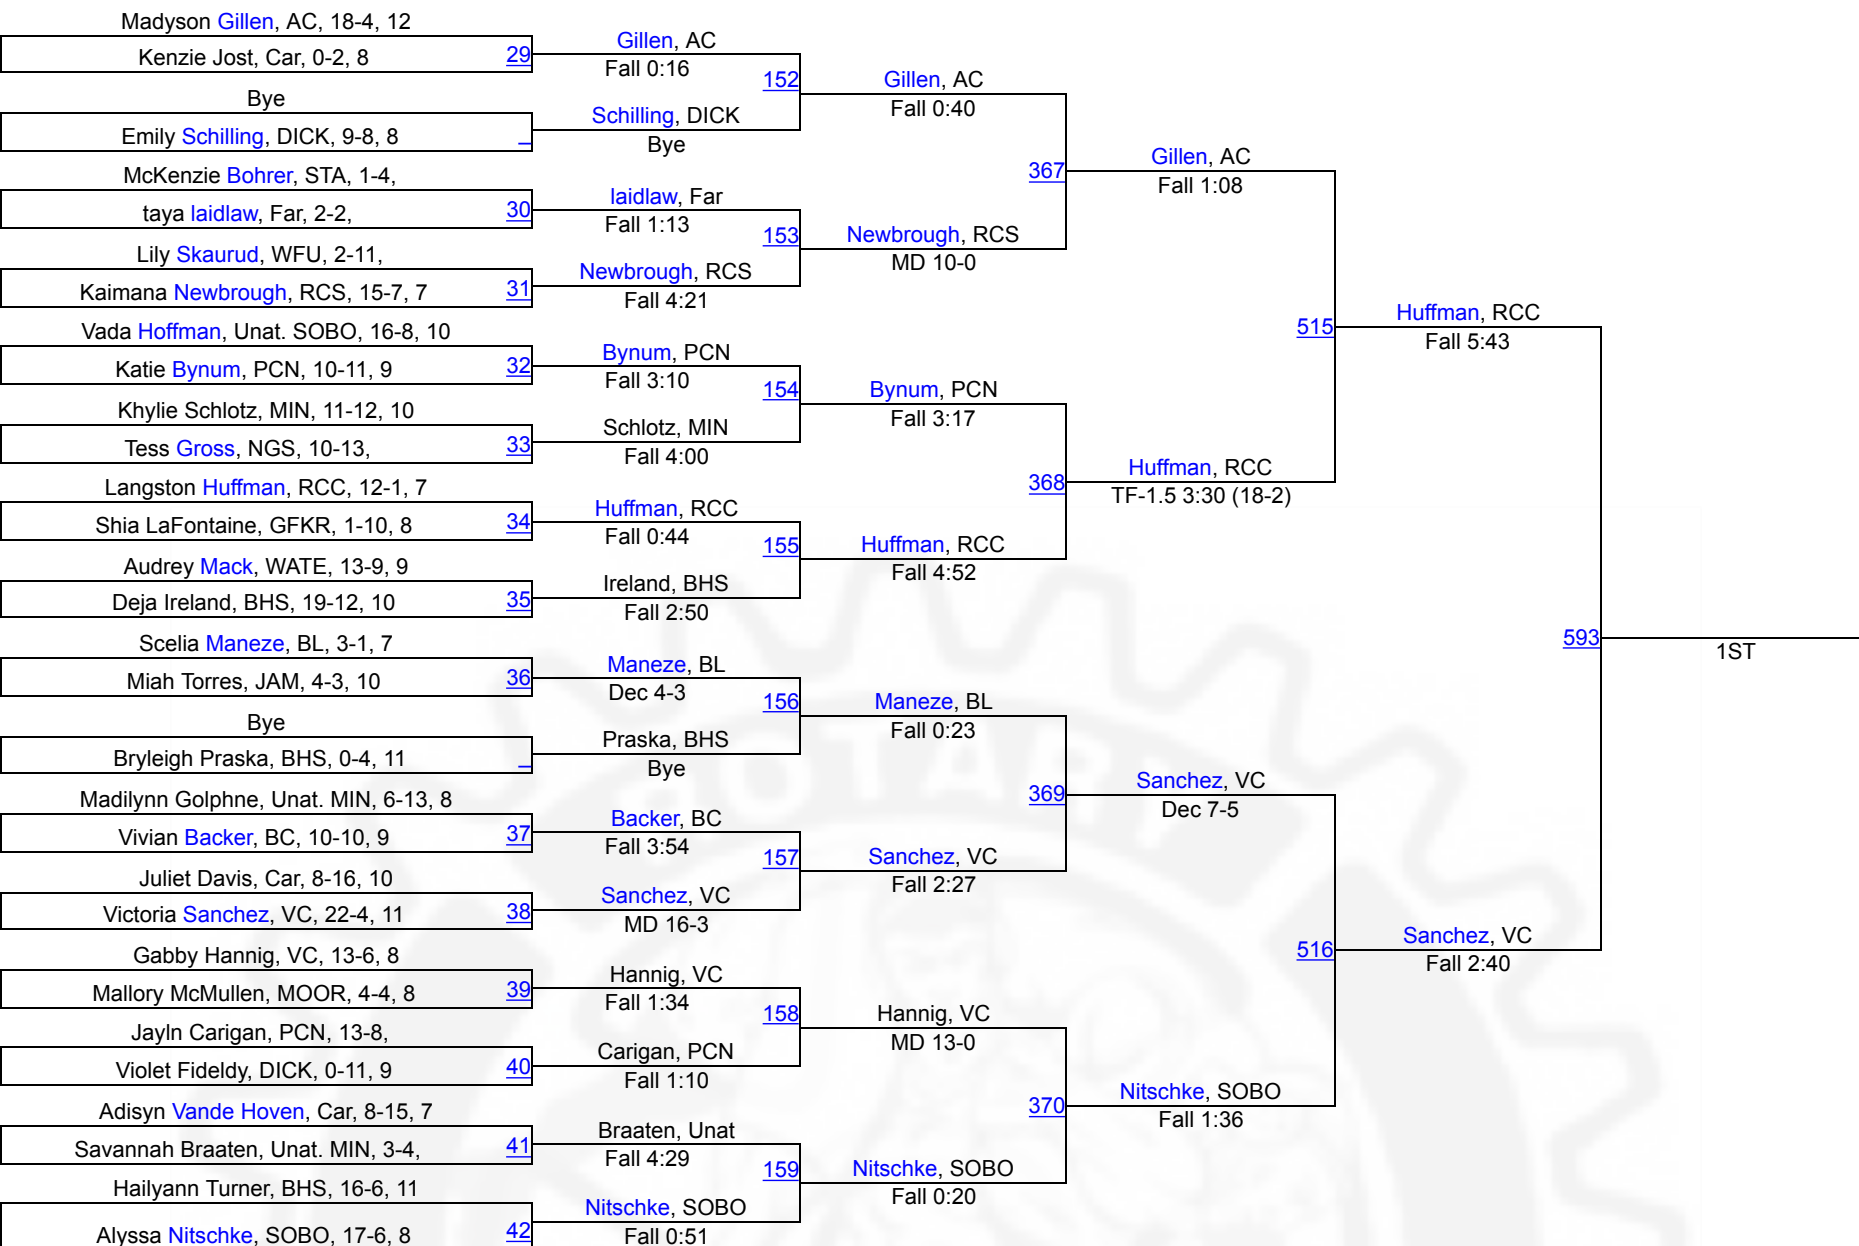

2024 Bismarck Rotary - Girls

112