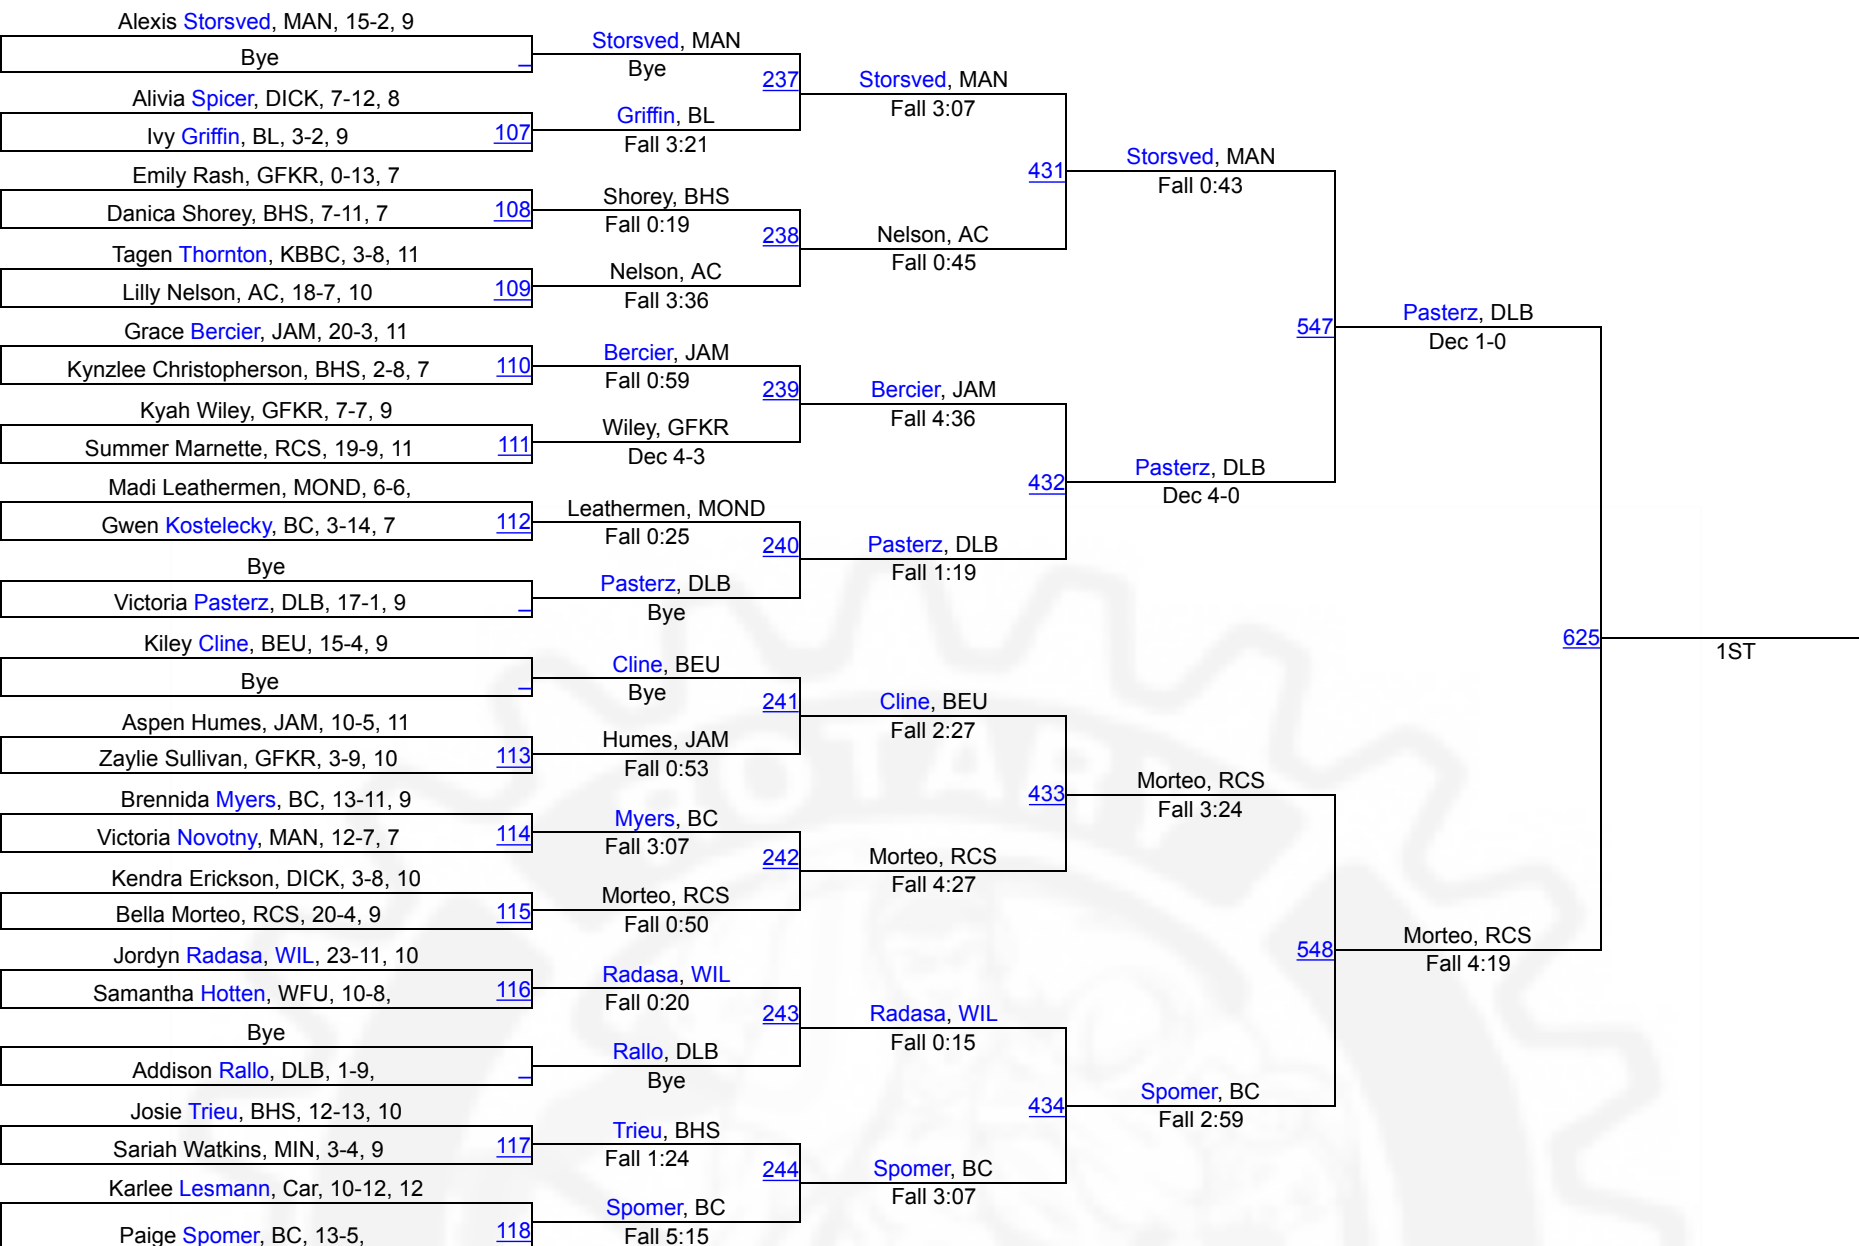

2024 Bismarck Rotary - Girls

100

2024 Bismarck Rotary - Girls

106

Alicia Kenfack , BL, 4-0, 9				
Aysa Reimche, Car, 10-18, 7	17	Kenfack , BL Fall 0:37	140	Kenfack , BL M. For.
Lela Bellon , MAN, 4-14, 7		Bendewald , AC Fall 1:51		
Avery Bendewald , AC, 15-3, 10	18			
Brooklynn Randall , WATE, 13-7, 7		Randall , WATE Fall 0:56	141	Poka , RCC Fall 0:30
Brandi Weigel , NGS, 6-17,	19			
Bye		Poka , RCC Bye		
Irini Poka , RCC, 15-3, 9	-			
Monica Boakye , MIN, 21-7, 10		Boakye , MIN MD 18-7	142	Boakye , MIN Fall 3:31
Elizabeth Orness , DL, 9-6, 10	20			
Chloie Collins, BHS, 6-13, 8		Zent , RCS Dec 7-2		
Eliana Zent , RCS, 13-15, 8	21			
Regan Stravia , DICK, 8-11, 7		Stravia , DICK Bye	143	Litsey , SOBO Fall 2:51
Bye		Litsey , SOBO TF-1.5 2:00 (18-1)		
Kali Martin, TM, 5-13, 7				
Ava Litsey , SOBO, 19-5, 7	22			
Keeley Kainoa , MAN, 19-6, 8		Kainoa , MAN Fall 0:20	144	Kainoa , MAN Fall 1:00
Leby Montez, PCN, 6-10,	23			
Bye		Ross , WFU Bye		
Alyssa Ross , WFU, 1-17, 9	-			
Erin Martin , DICK, 0-11, 7		Cullinan , Unat Fall 0:26	145	Lura , Car Fall 1:08
Emmaria Cullinan , Unat. BL, 3-2, 7	24			
Bailey Ferderer , BC, 14-12, 10		Lura , Car Fall 5:25		
Taya Lura , Car, 24-8, 12	25			
Tia Kanneh, MOOR, 8-2, 9		Kanneh , MOOR Fall 0:53	146	Kanneh , MOOR Fall 5:48
Liubov Ivanova, Car, 0-6, 11	26			
Harper Boettcher , DICK, 10-13, 8		brouillette , WIL Fall 3:51		
taylor brouillette , WIL, 9-7, 9	27			
joselyn korbl , Far, 1-2,		korbl , Far Bye	147	Golding , JAM Fall 1:09
Bye		Golding , JAM Fall 0:58		
Kaitlynn Payne, WATE, 4-14, 12				
Kaydence Golding , JAM, 16-2, 7	28			

Prelim Matches

124

2024 Bismarck Rotary - Girls

124

2024 Bismarck Rotary - Girls

136

2024 Bismarck Rotary - Girls

155

2024 Bismarck Rotary - Girls

170

2024 Bismarck Rotary - Girls

190

2024 Bismarck Rotary - Girls

250