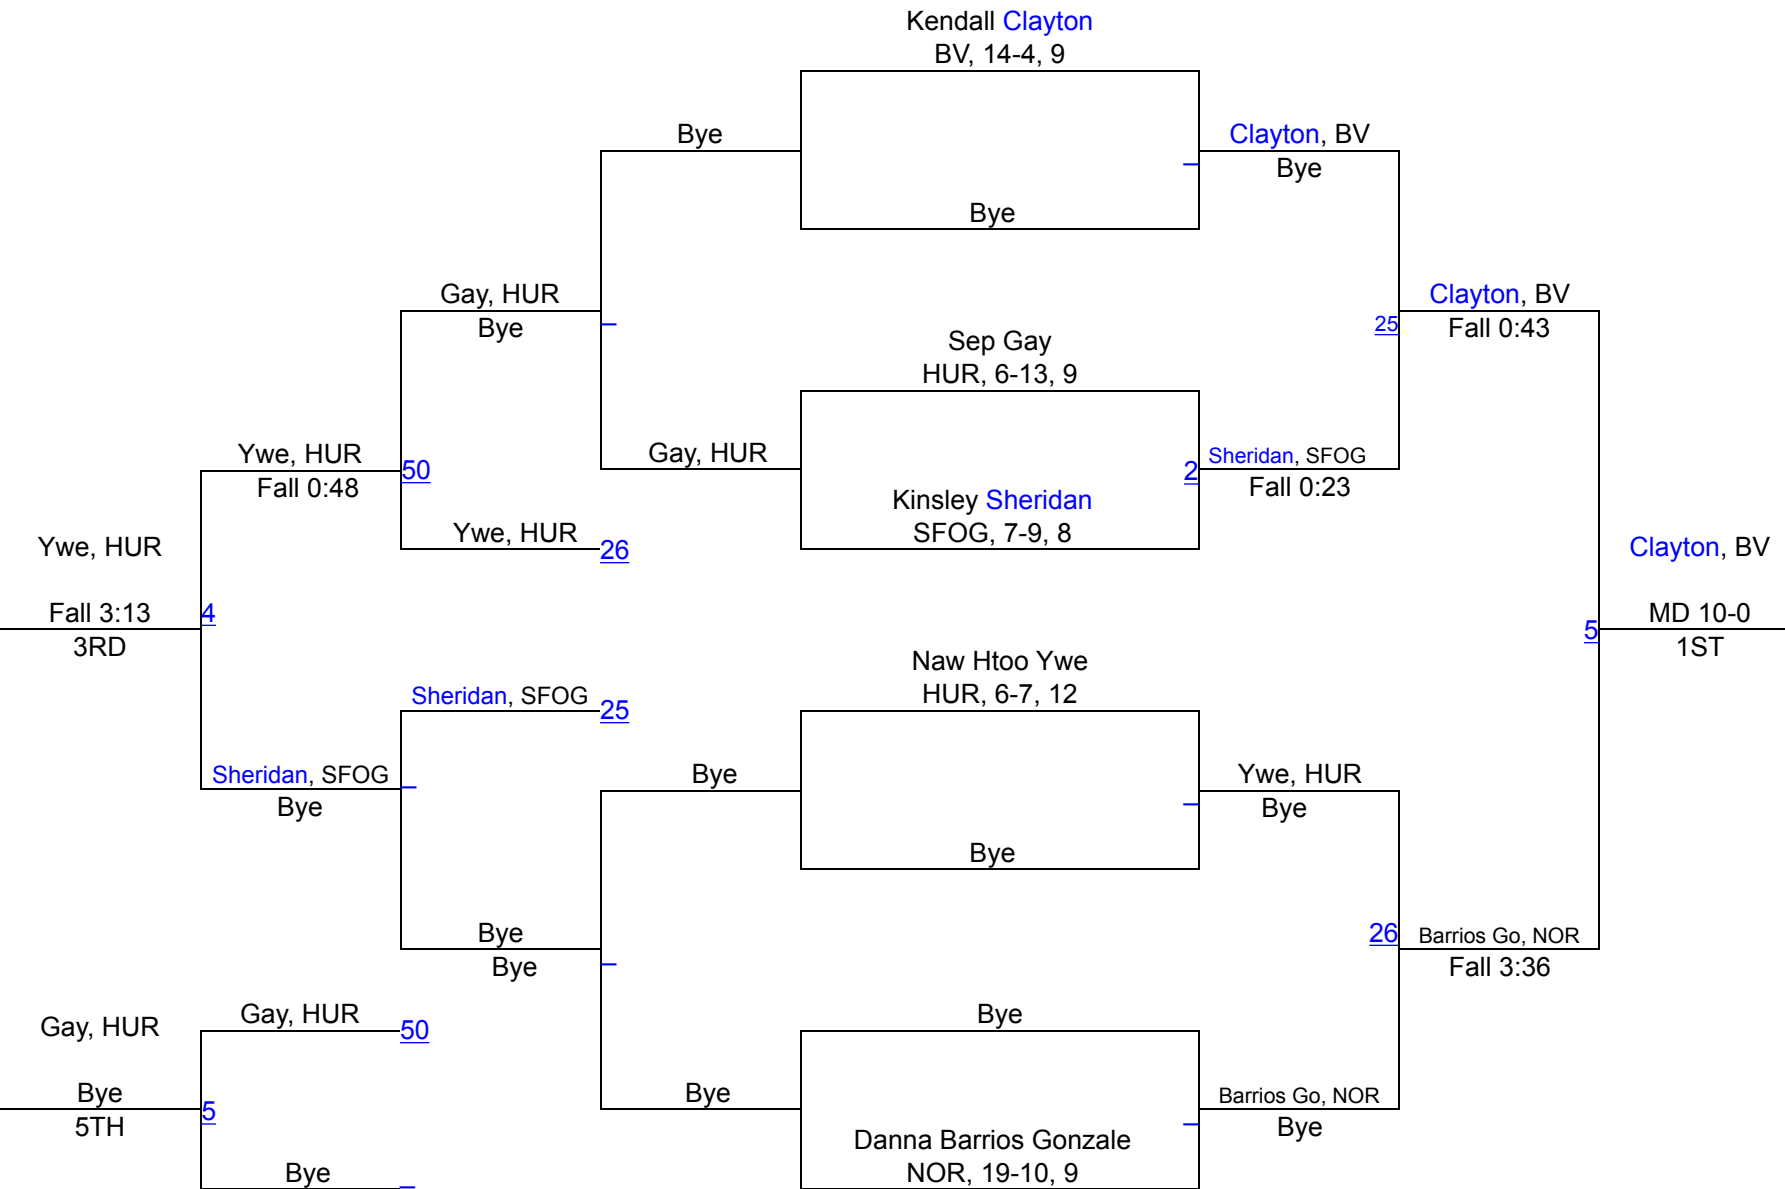

# Dan Pansch Girls Invitational

100