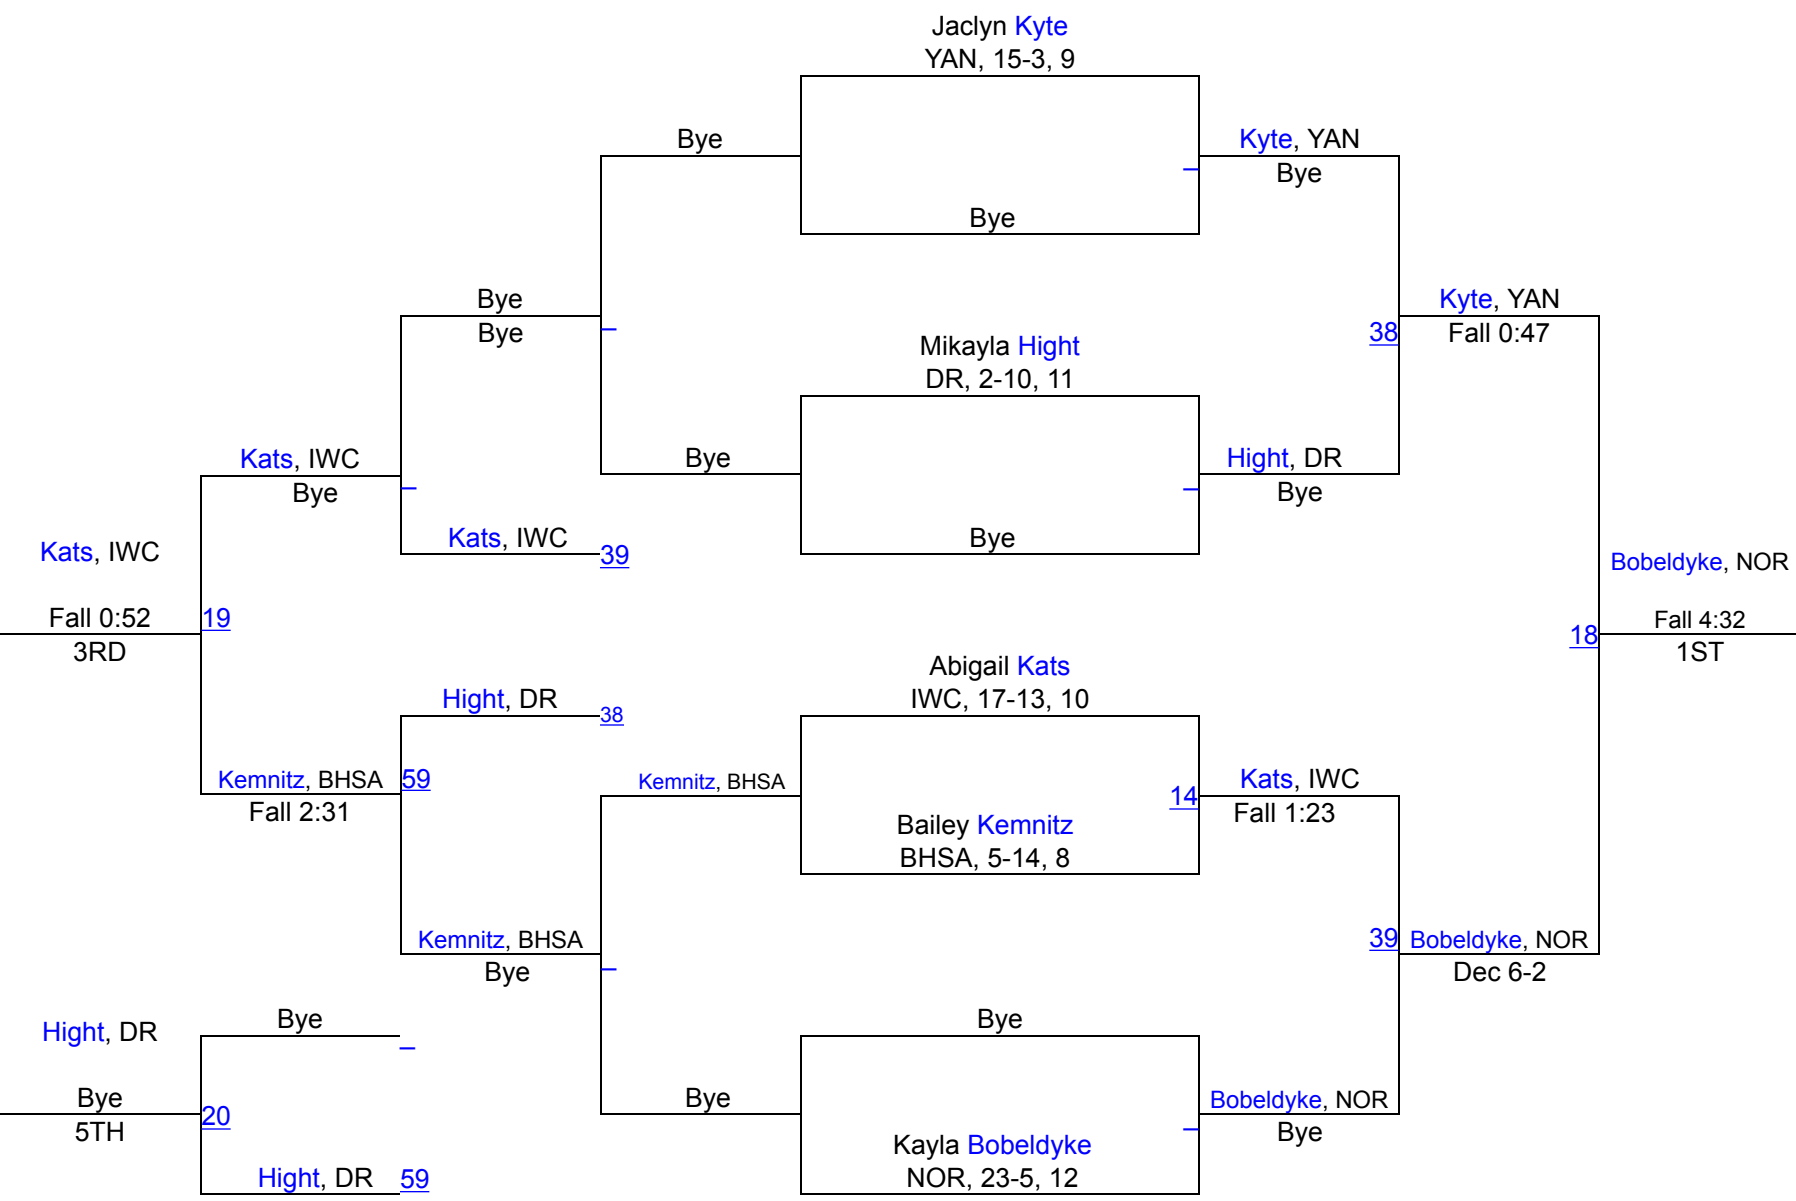

Dan Pansch Girls Invitational

138