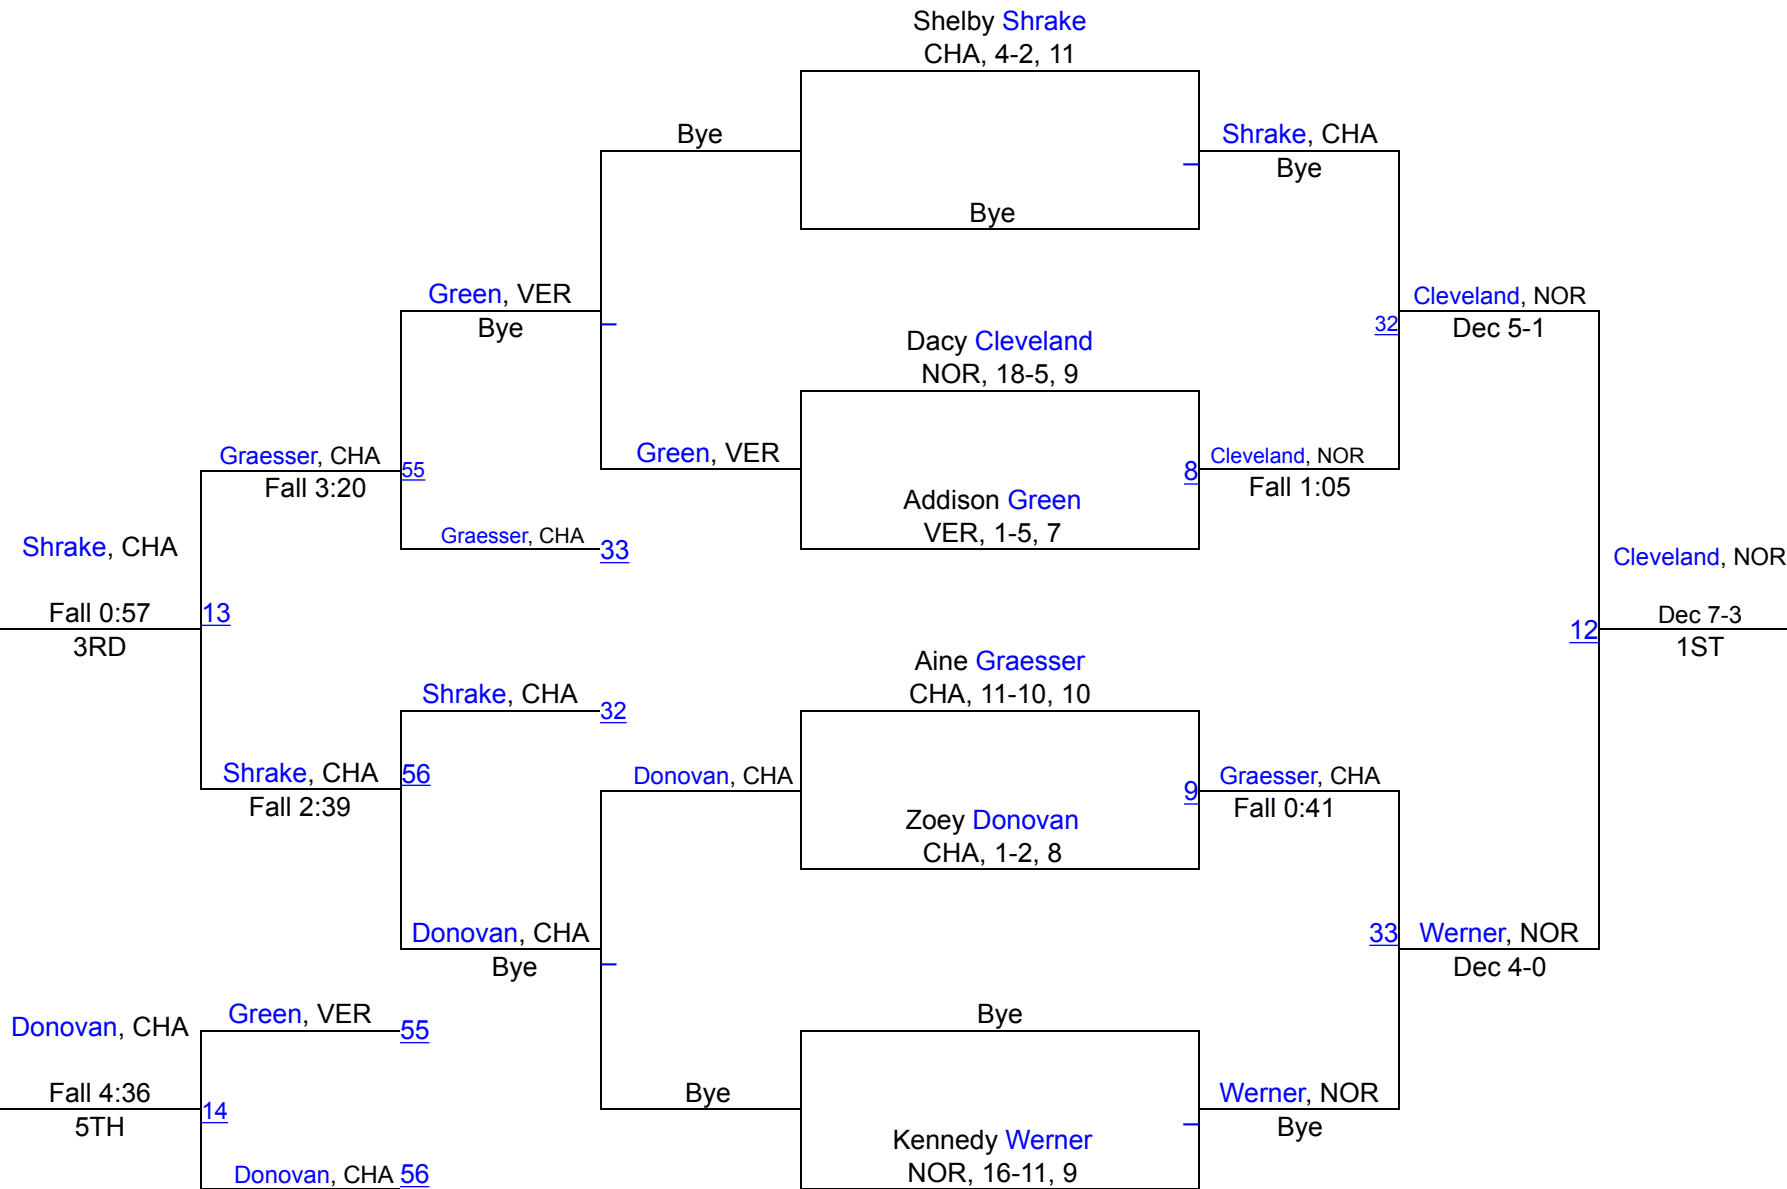

Dan Pansch Girls Invitational

120