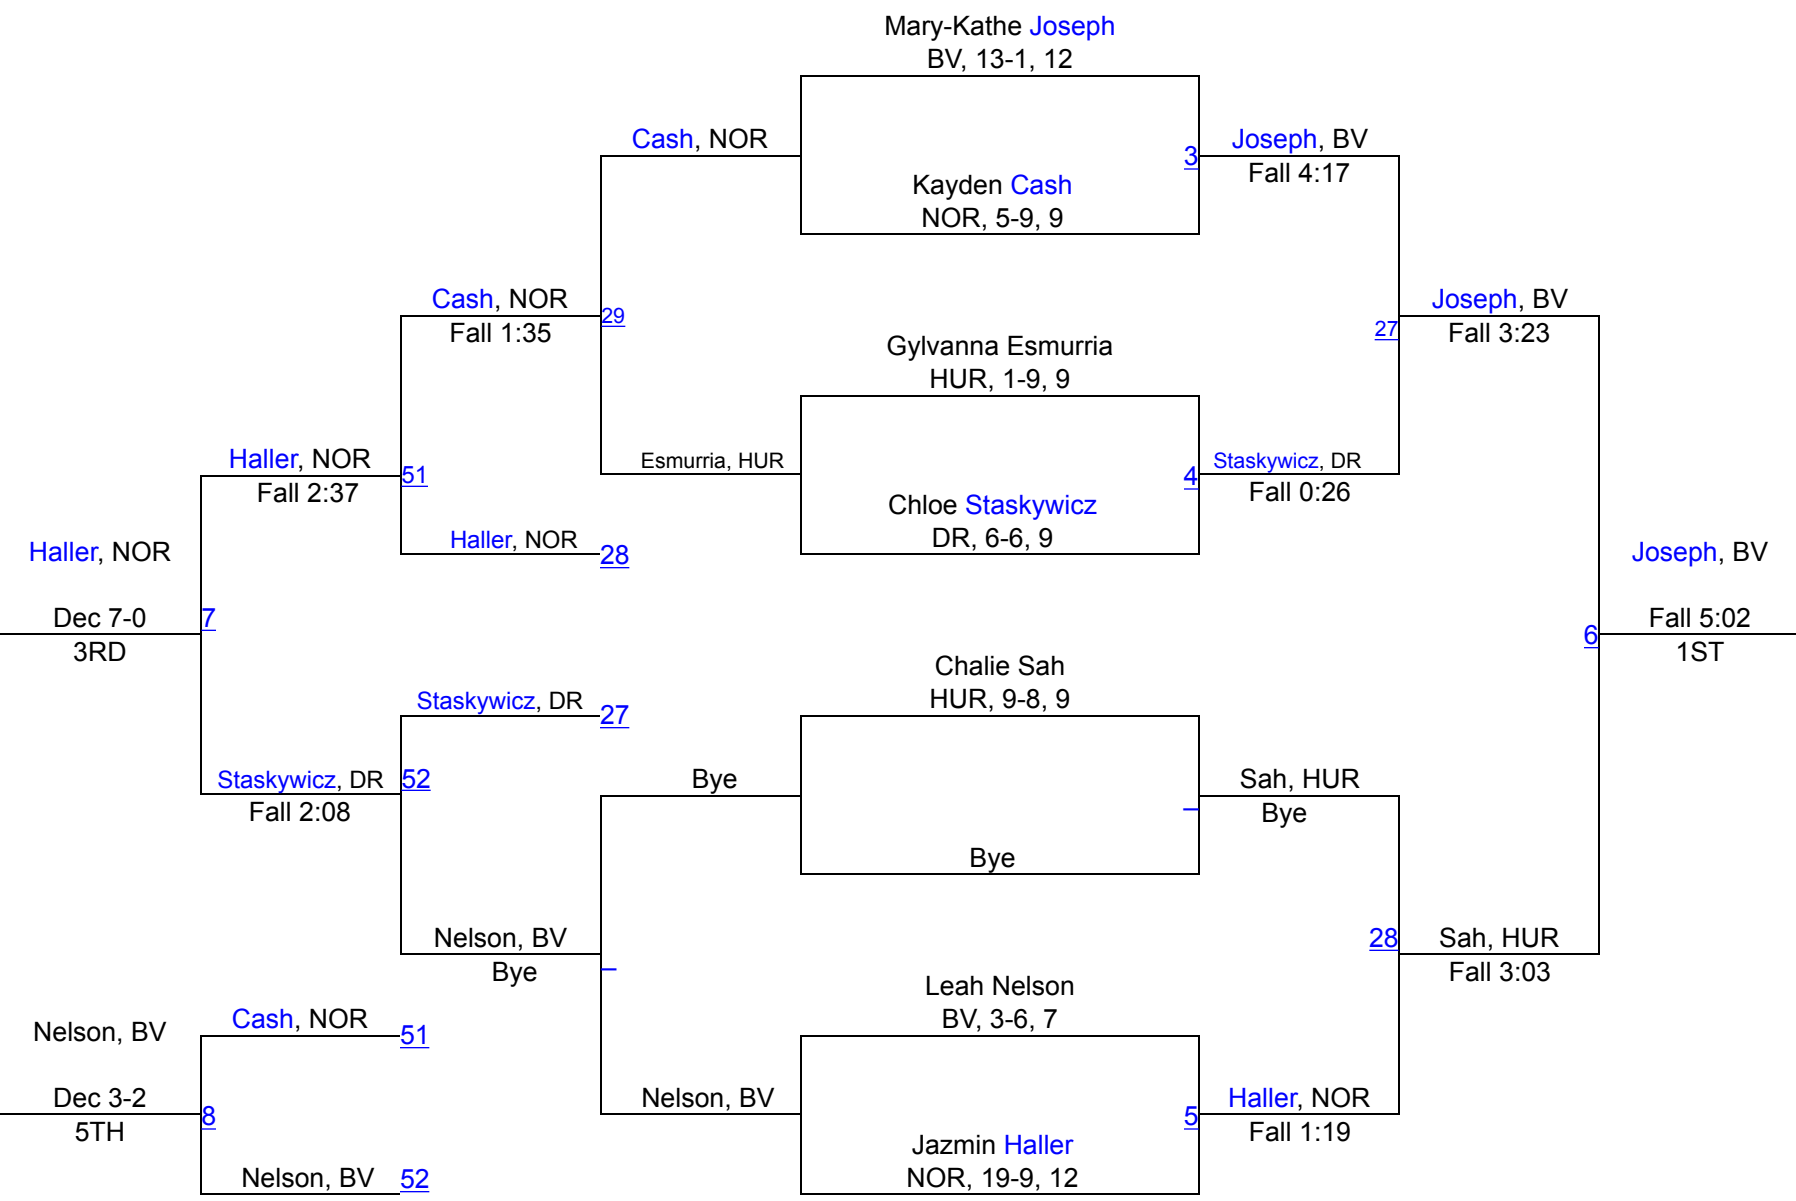

Dan Pansch Girls Invitational

107