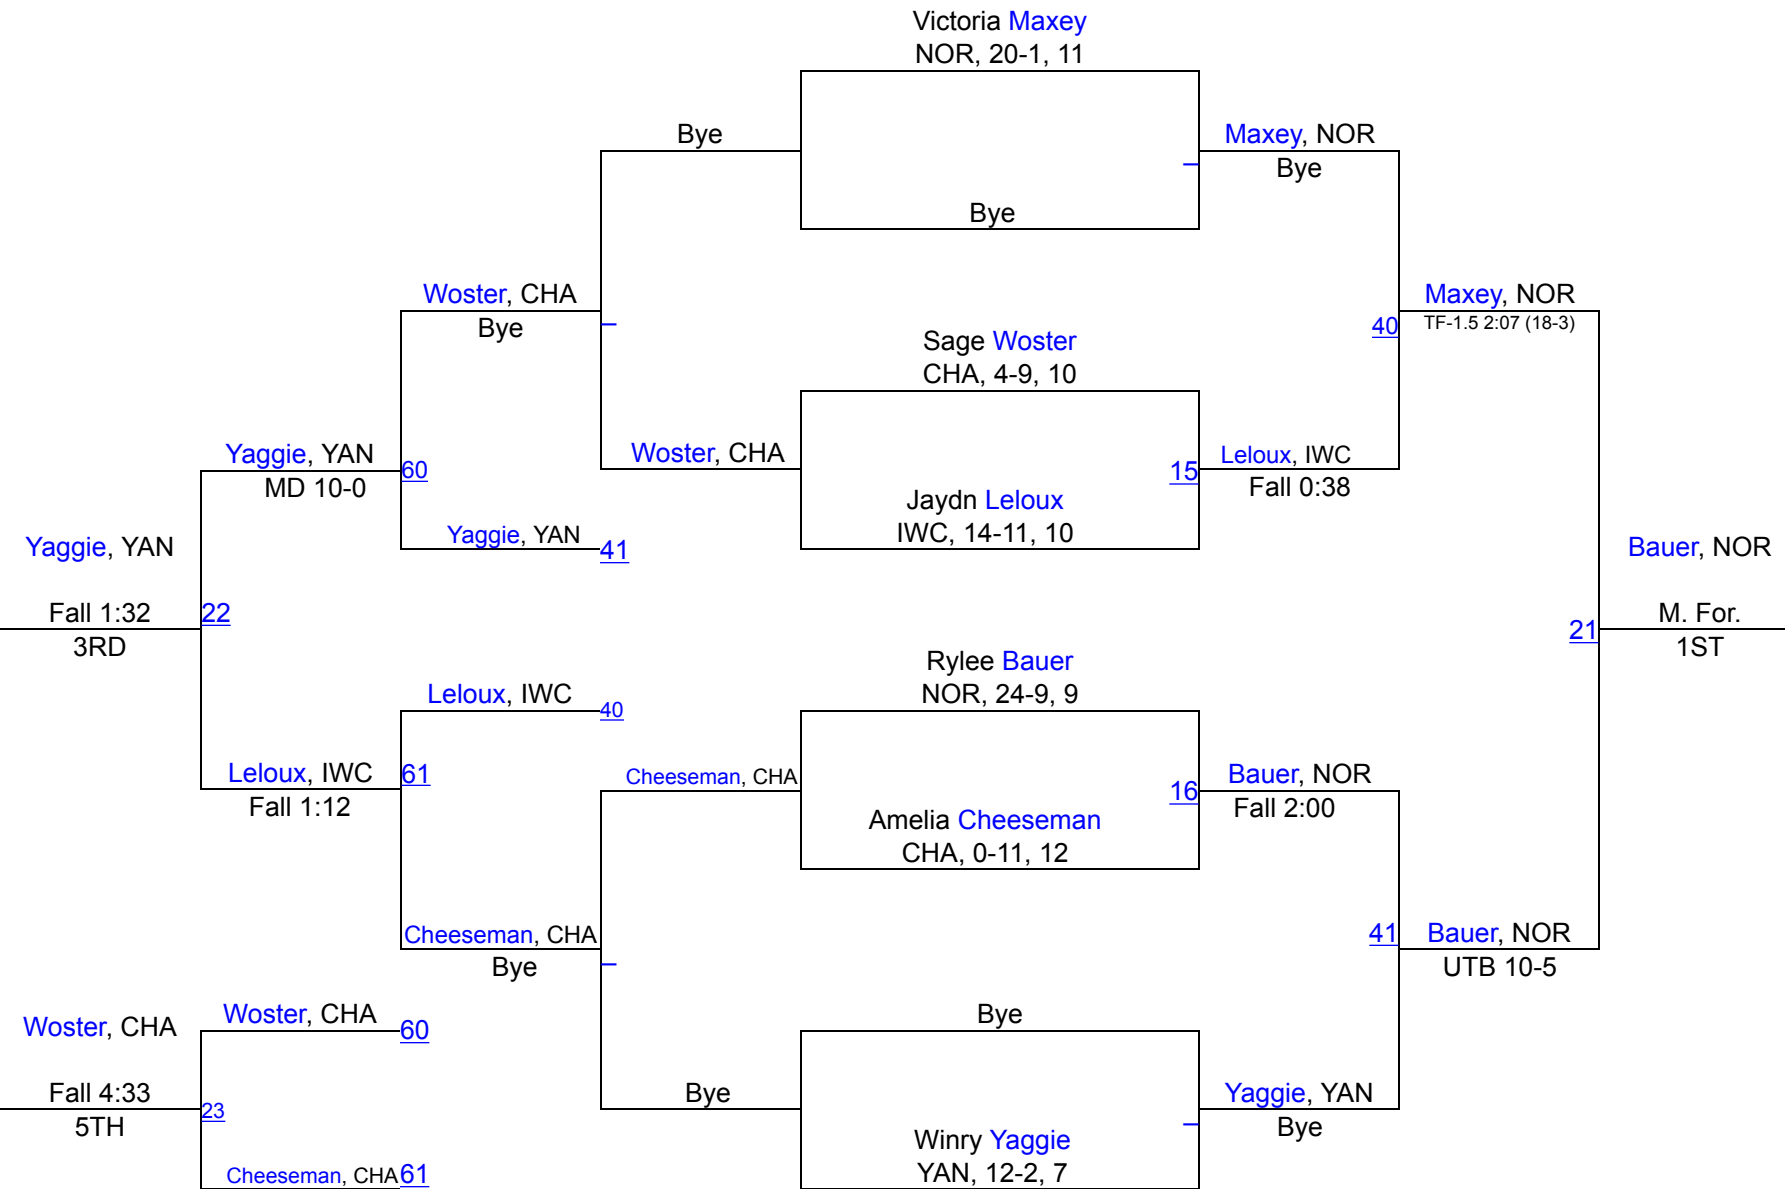

Dan Pansch Girls Invitational

145