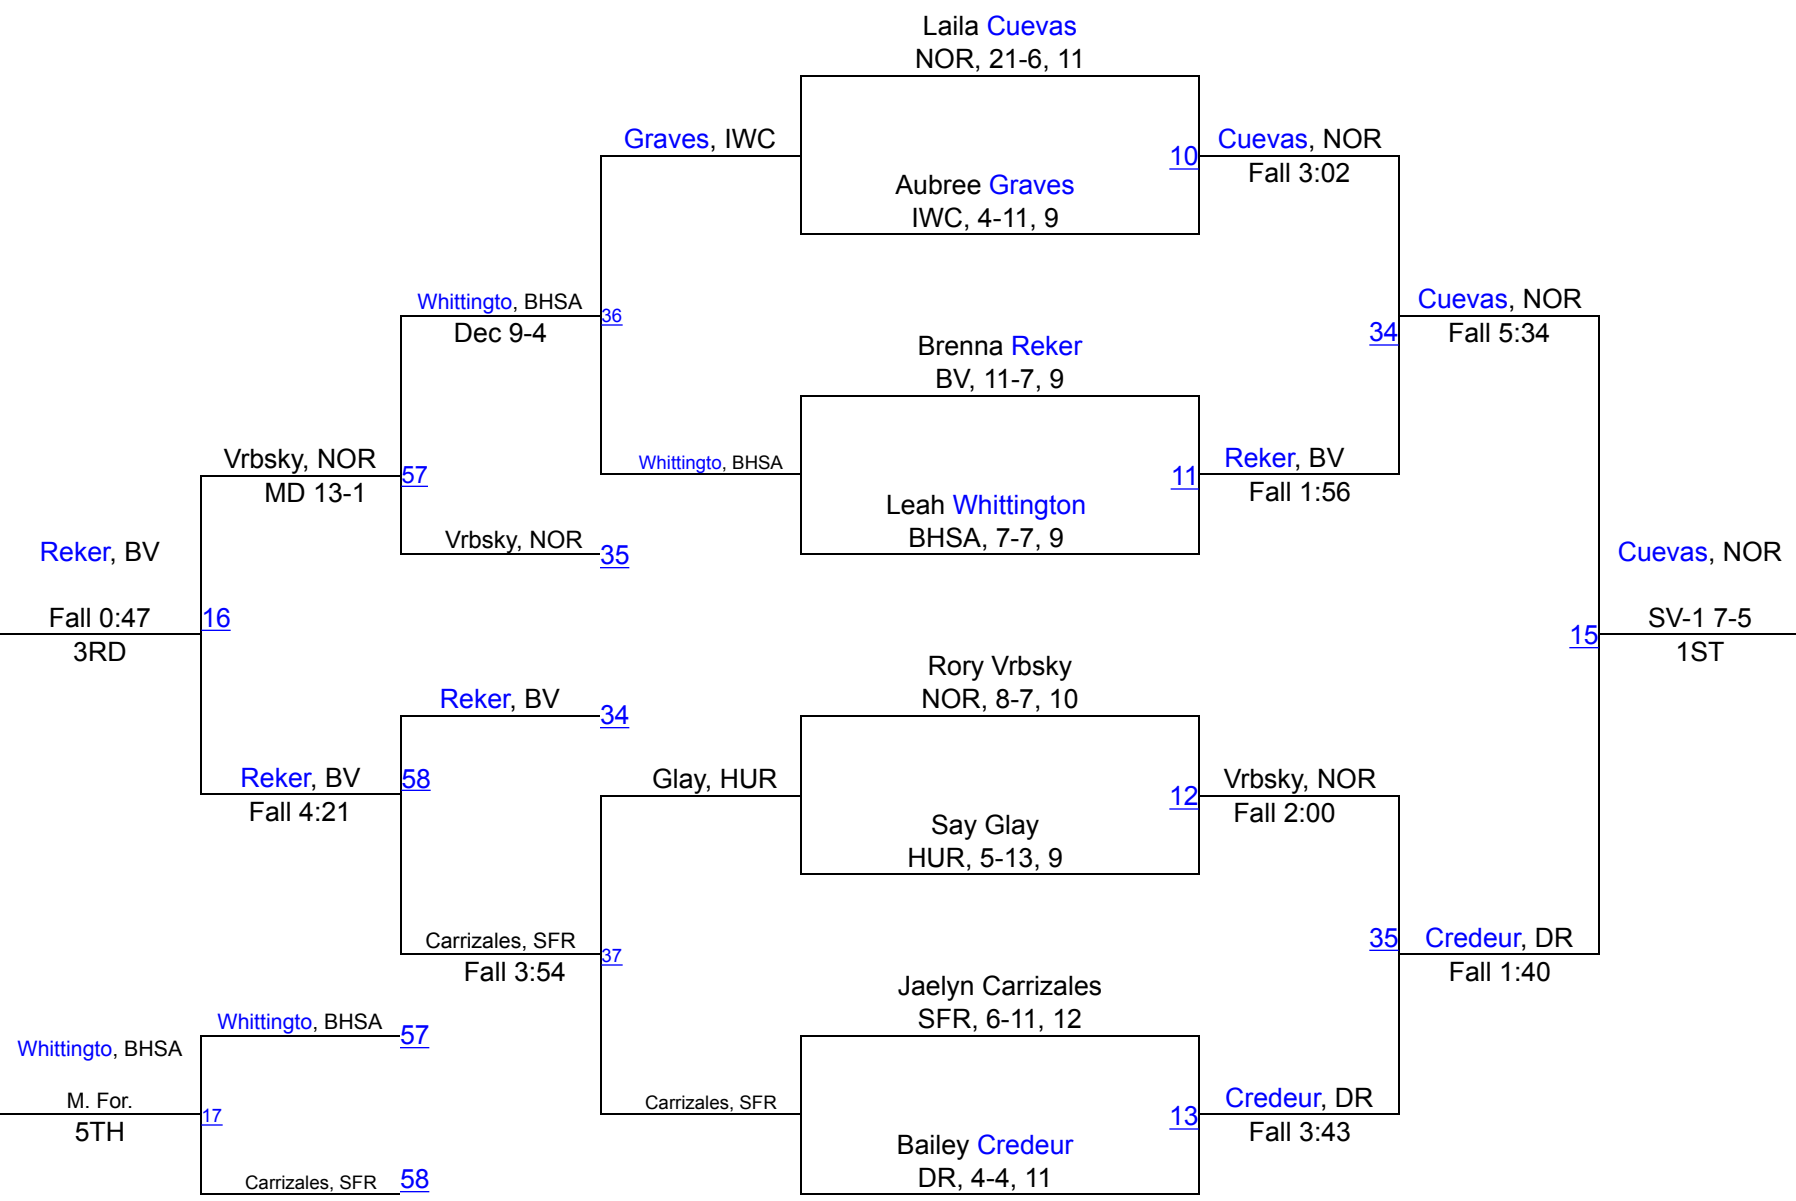

Dan Pansch Girls Invitational

132