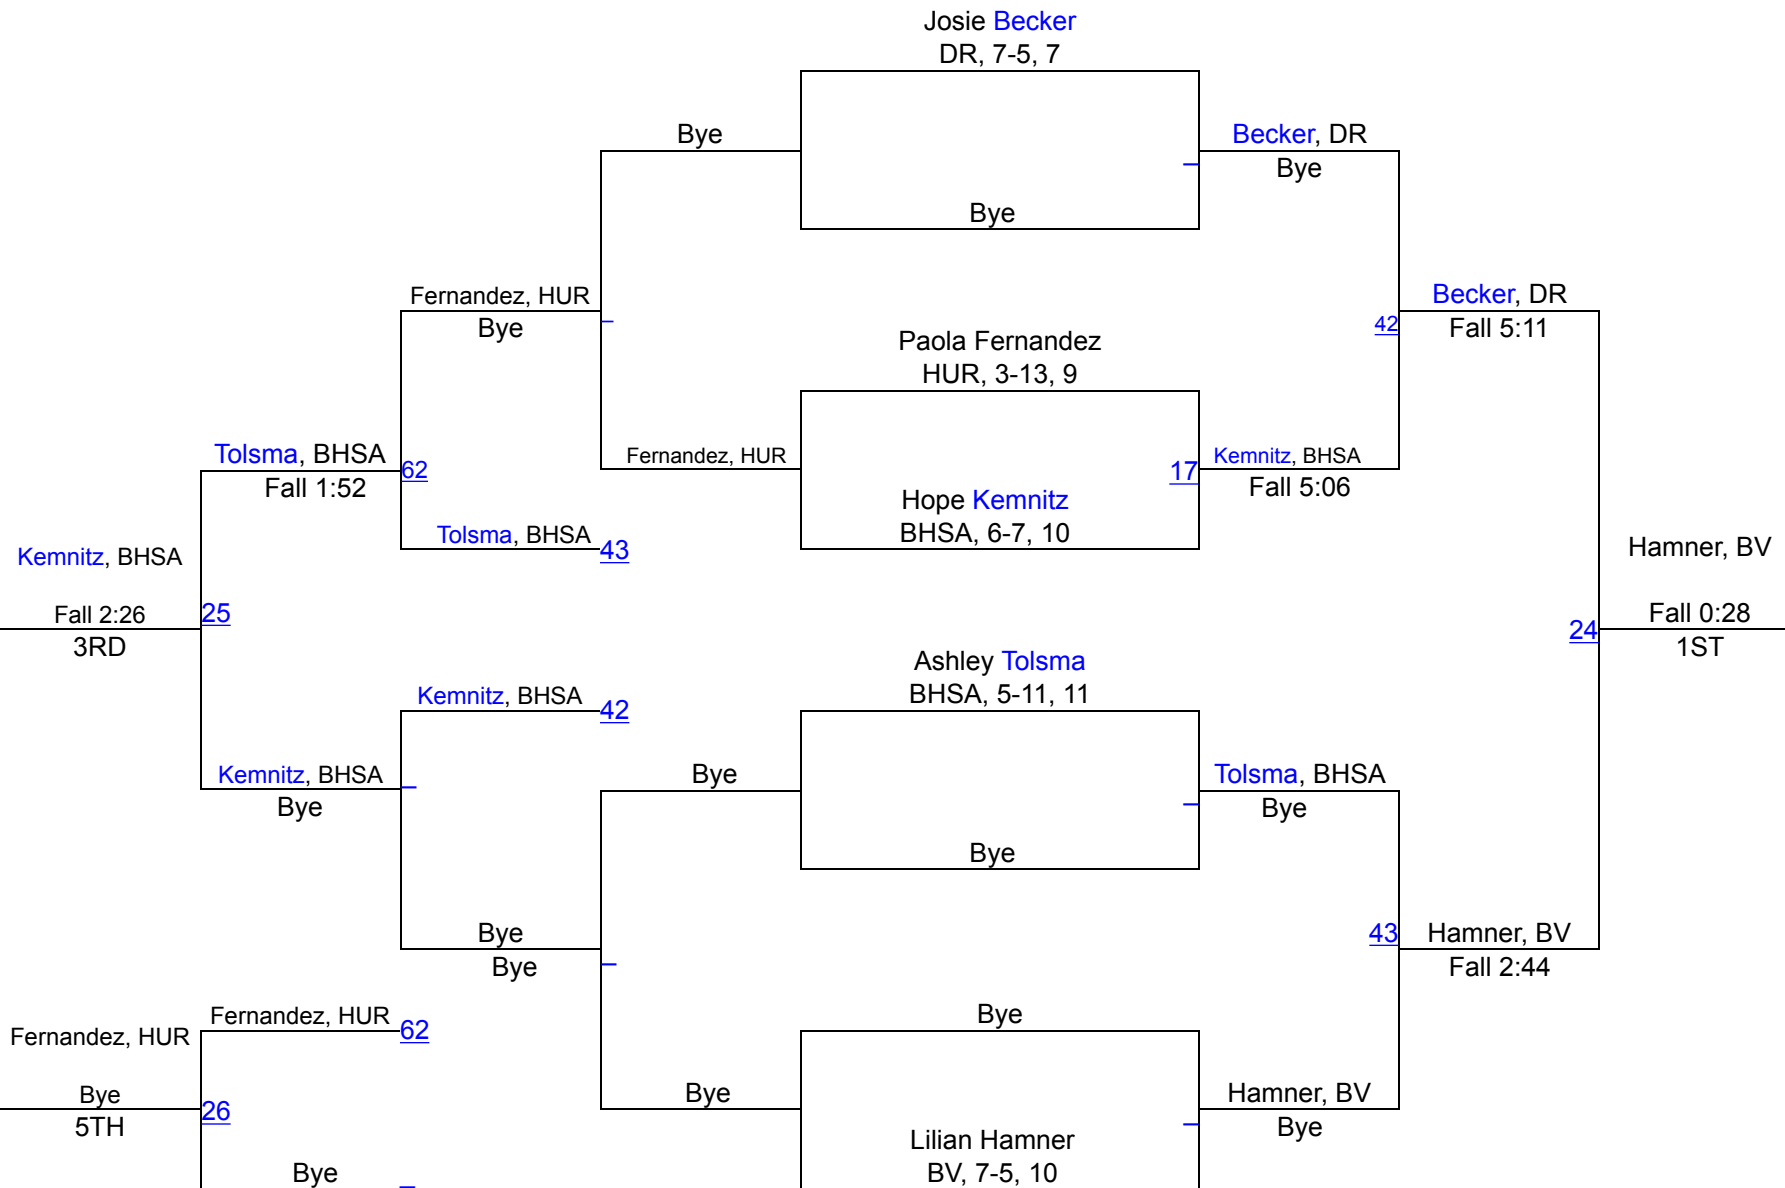

Dan Pansch Girls Invitational

185