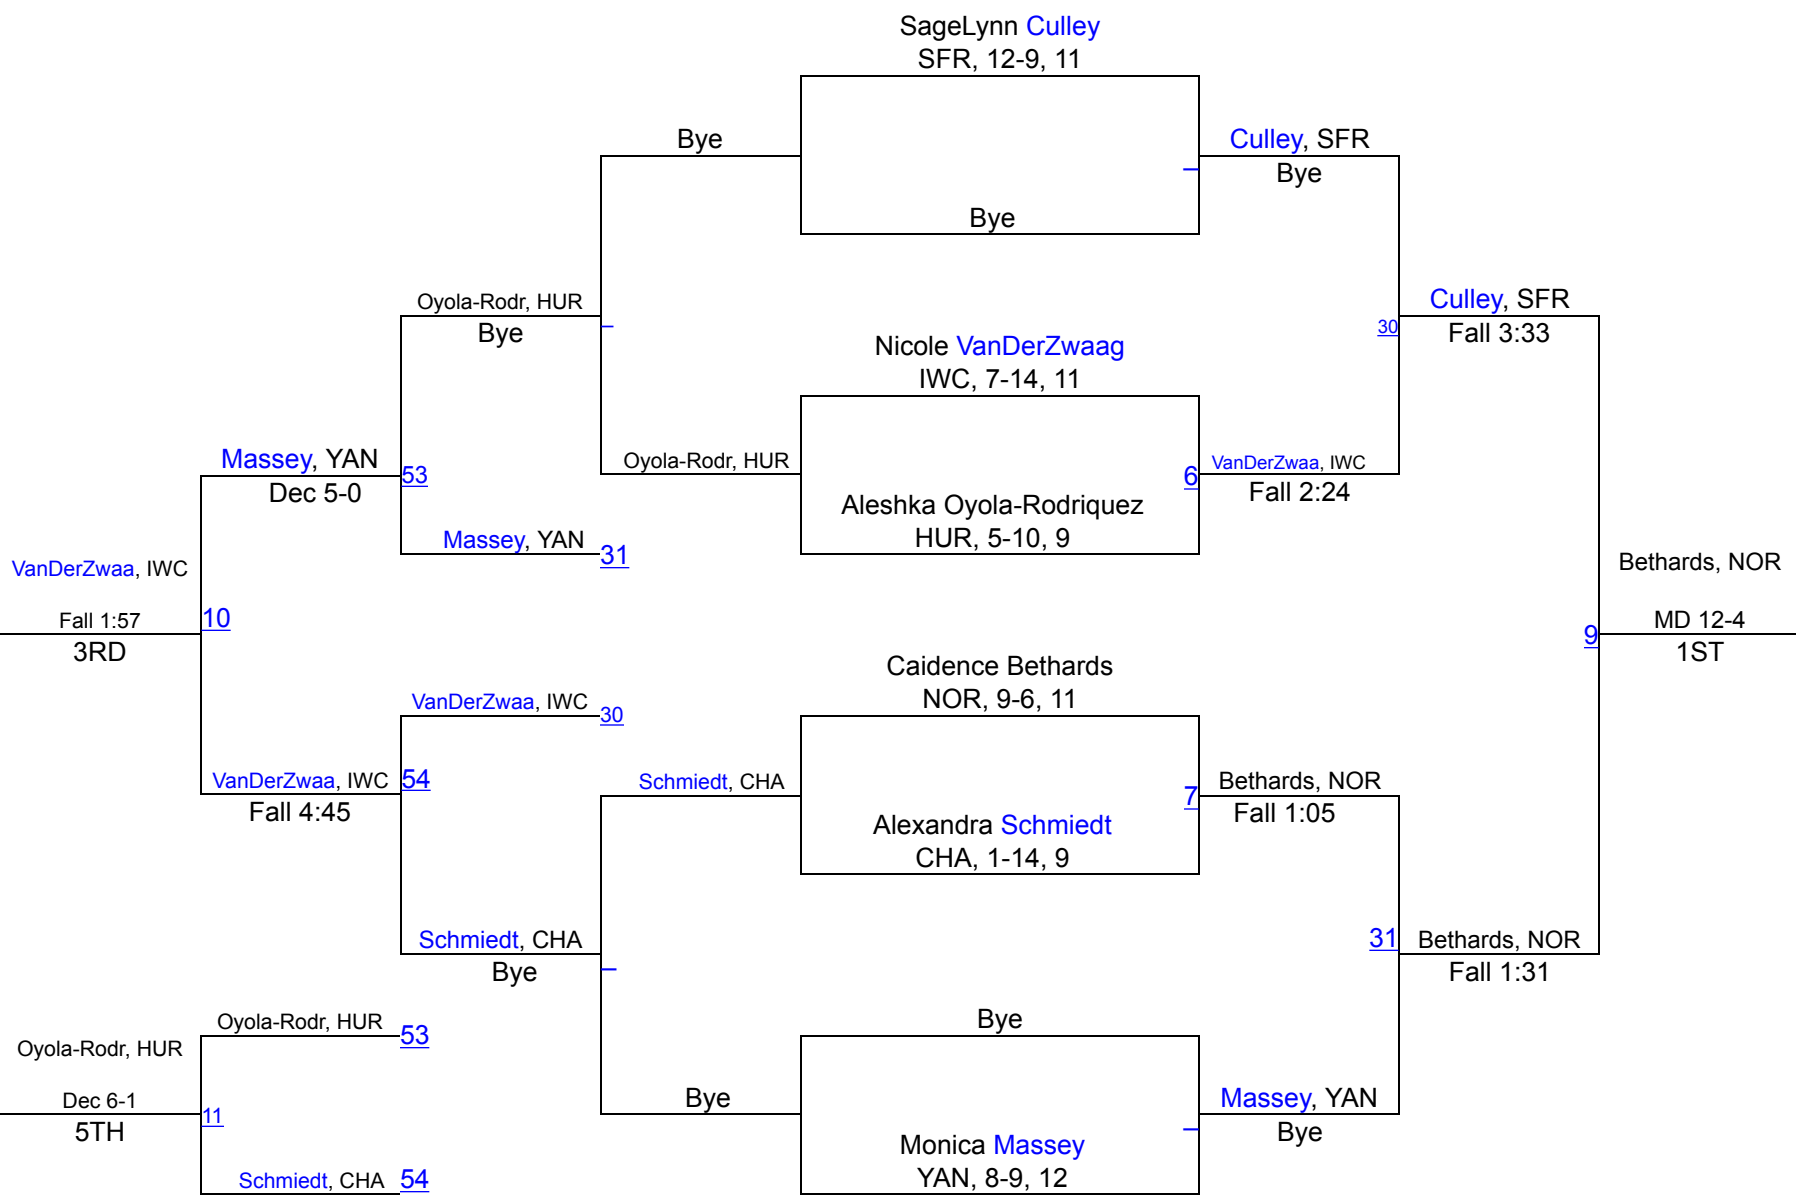

Dan Pansch Girls Invitational

114