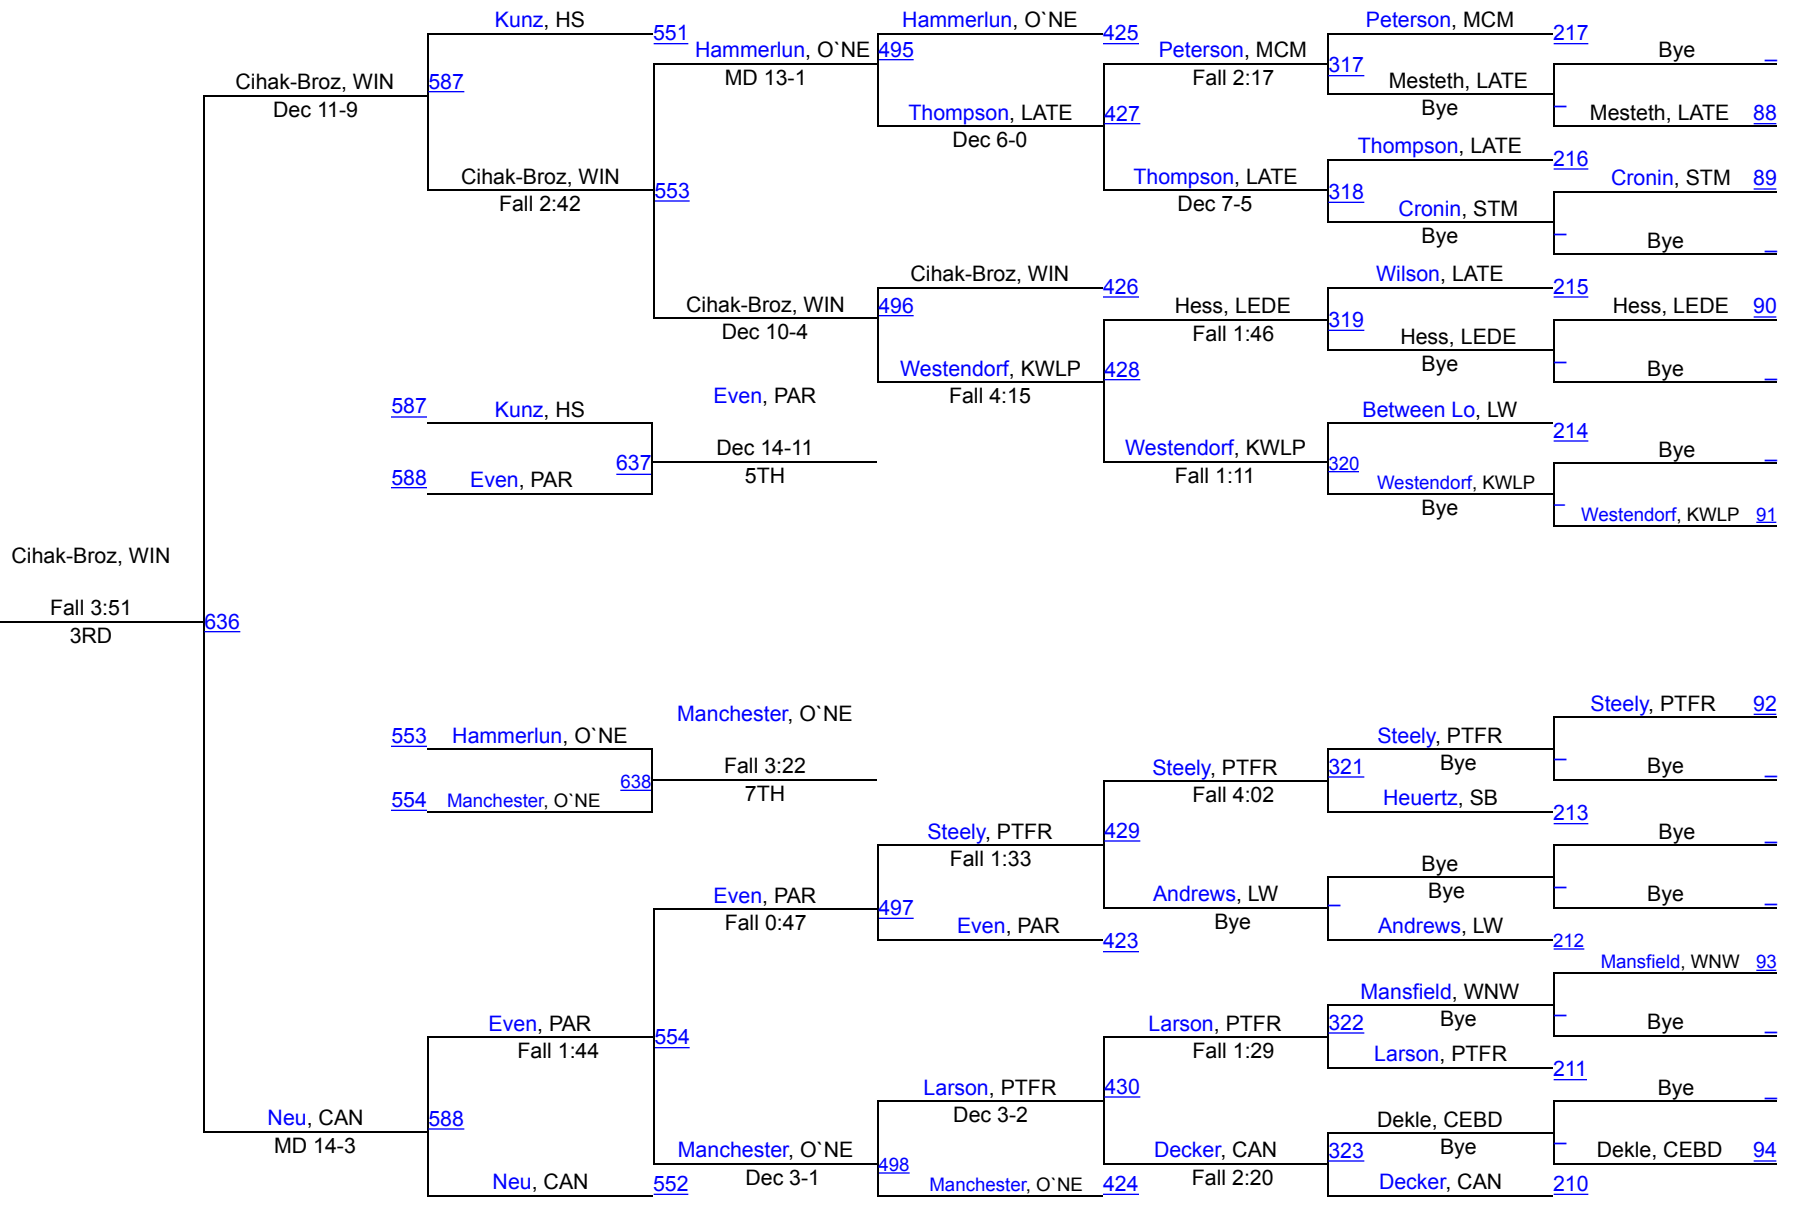

# 2024 Mid Dakota Monster

157

# 2024 Mid Dakota Monster

165