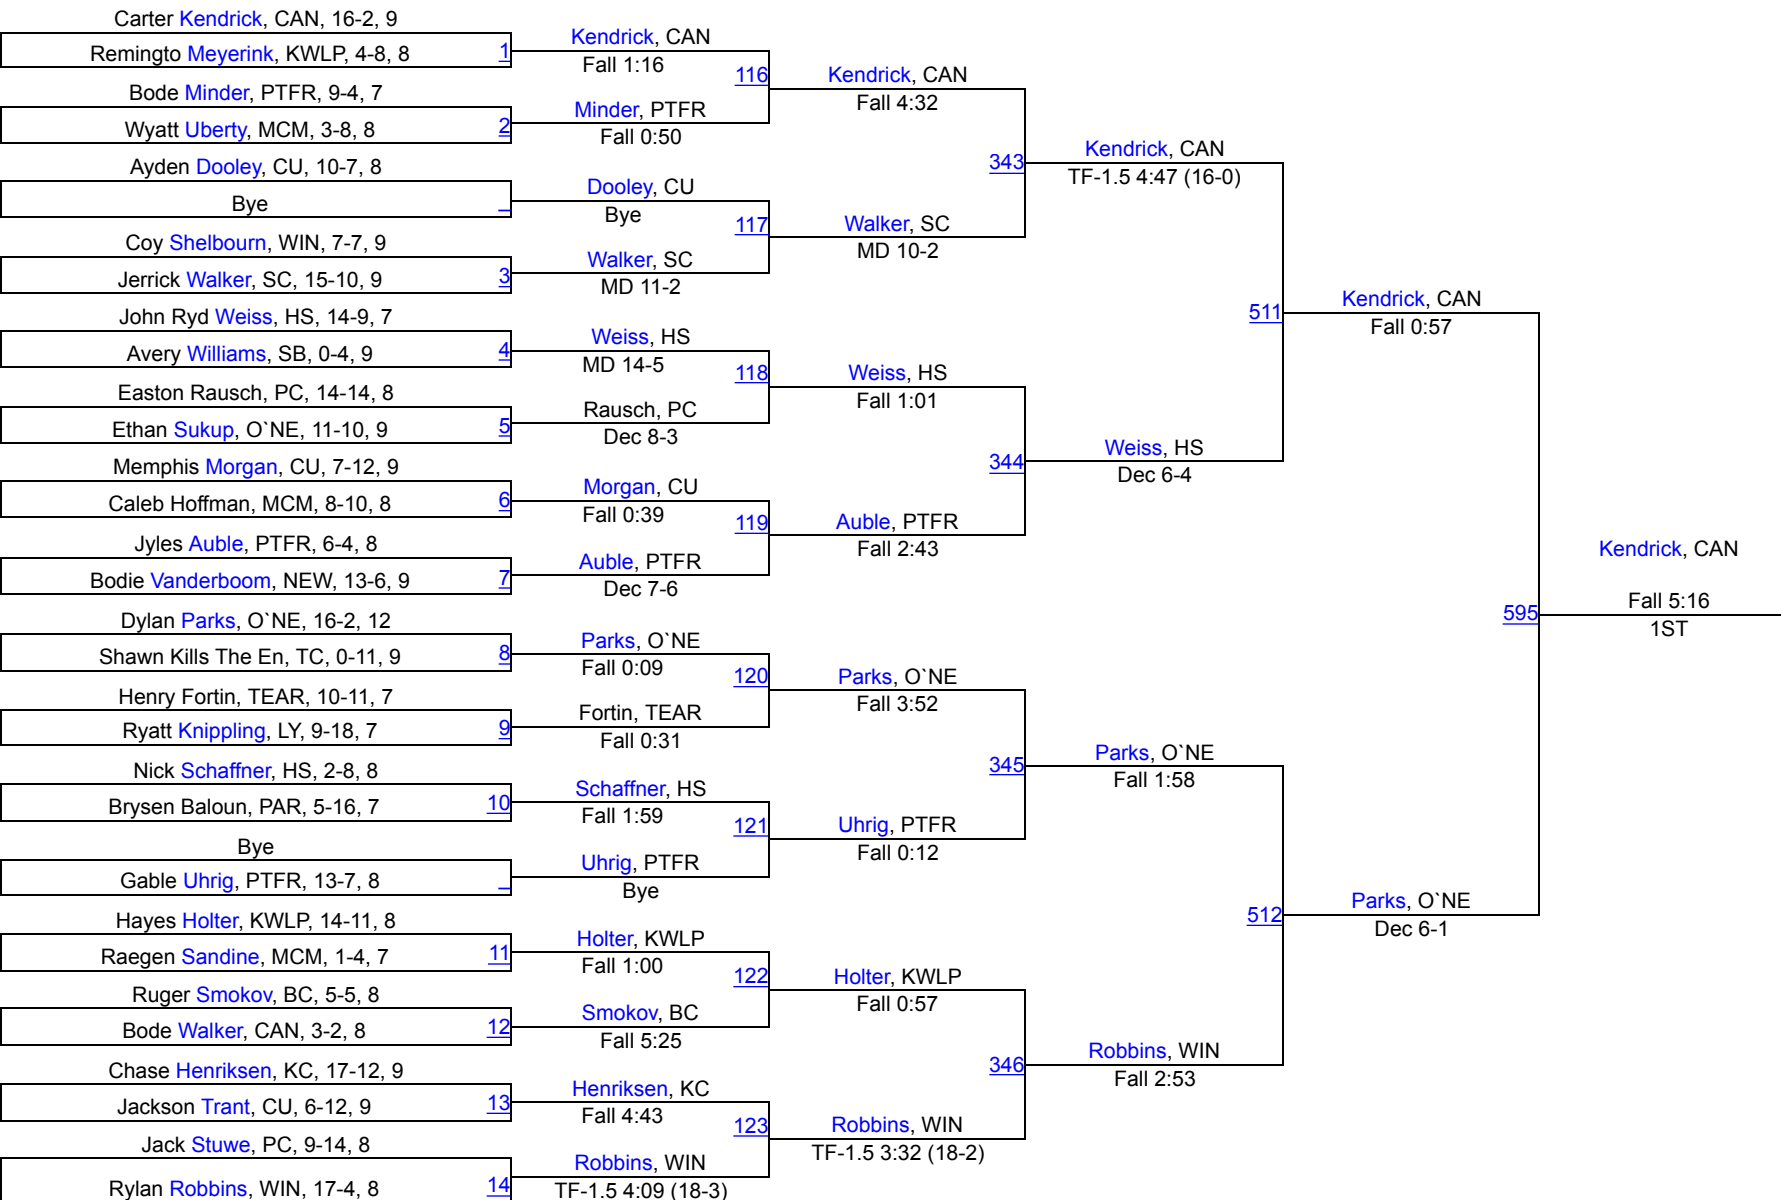

# 2024 Mid Dakota Monster

106

# 2024 Mid Dakota Monster

113

# 2024 Mid Dakota Monster

120