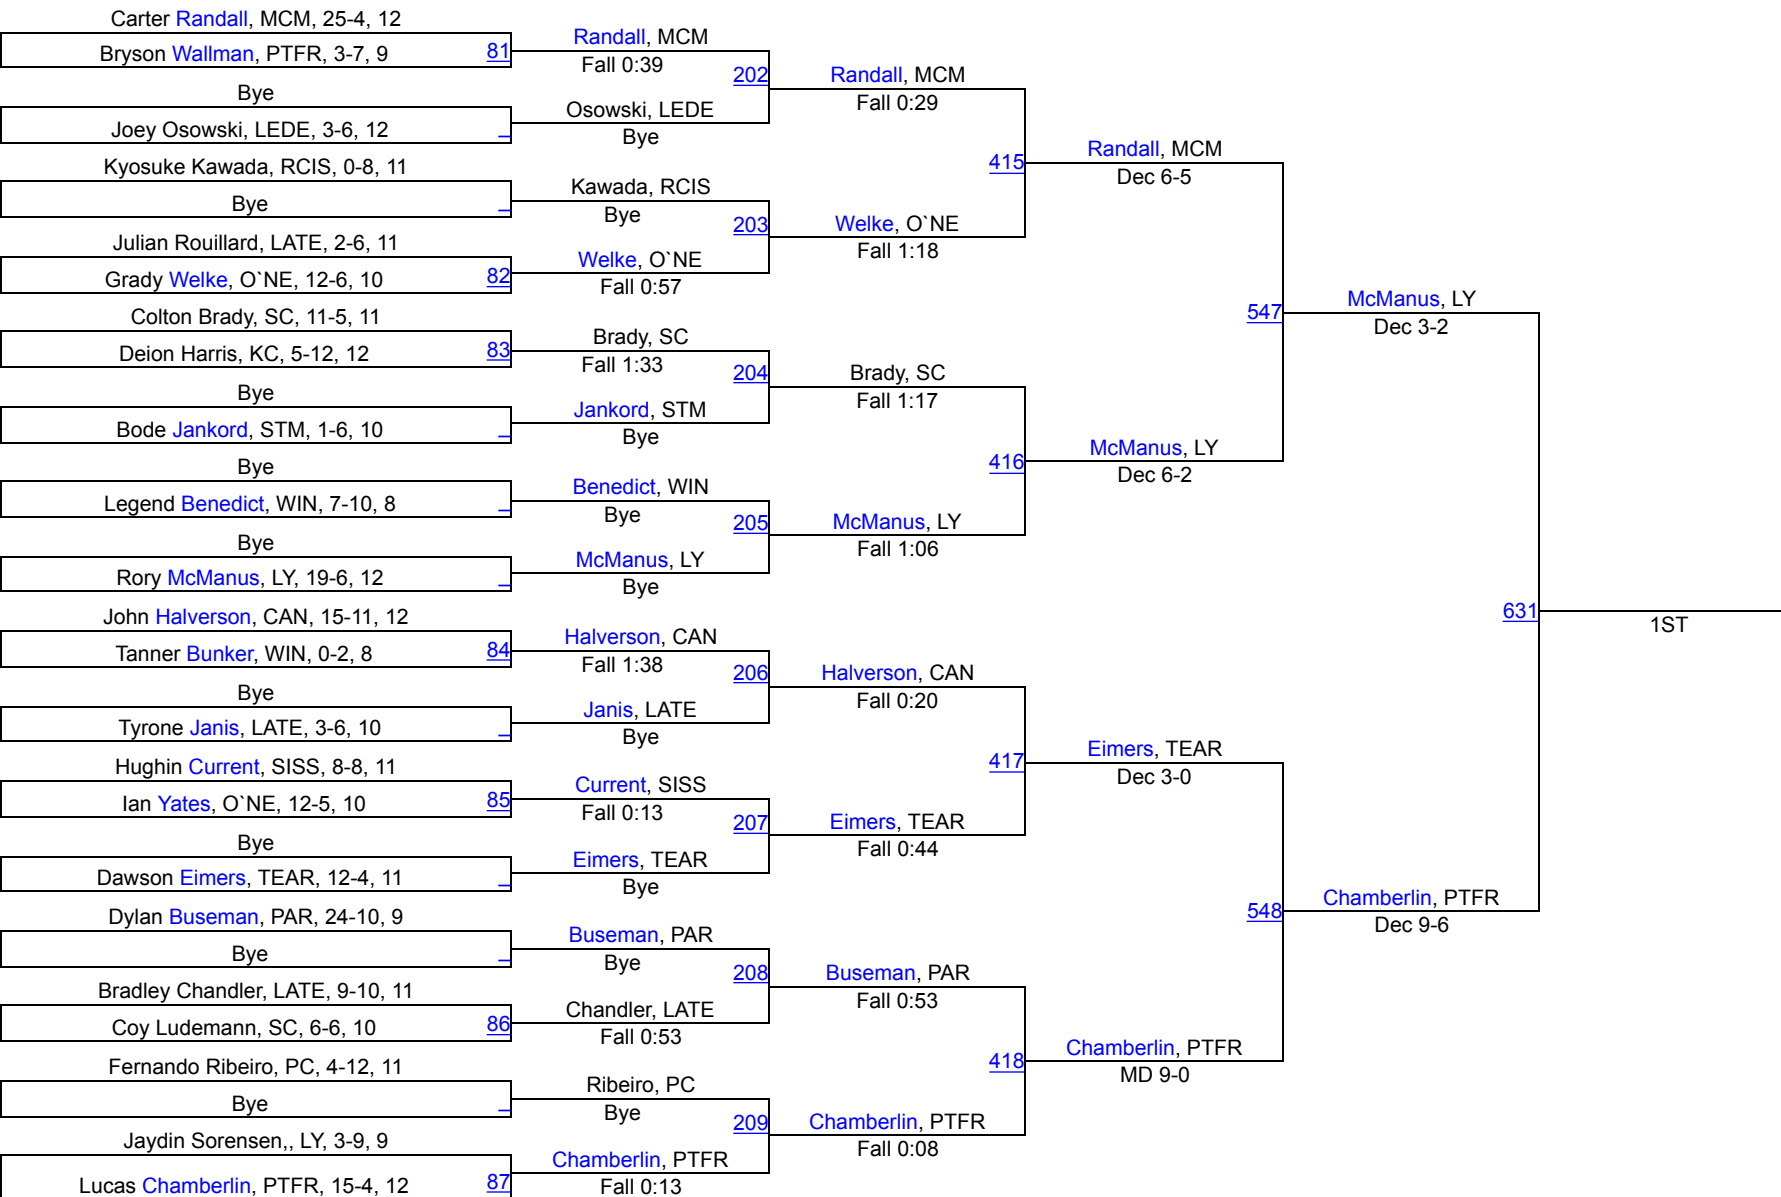

2024 Mid Dakota Monster

165