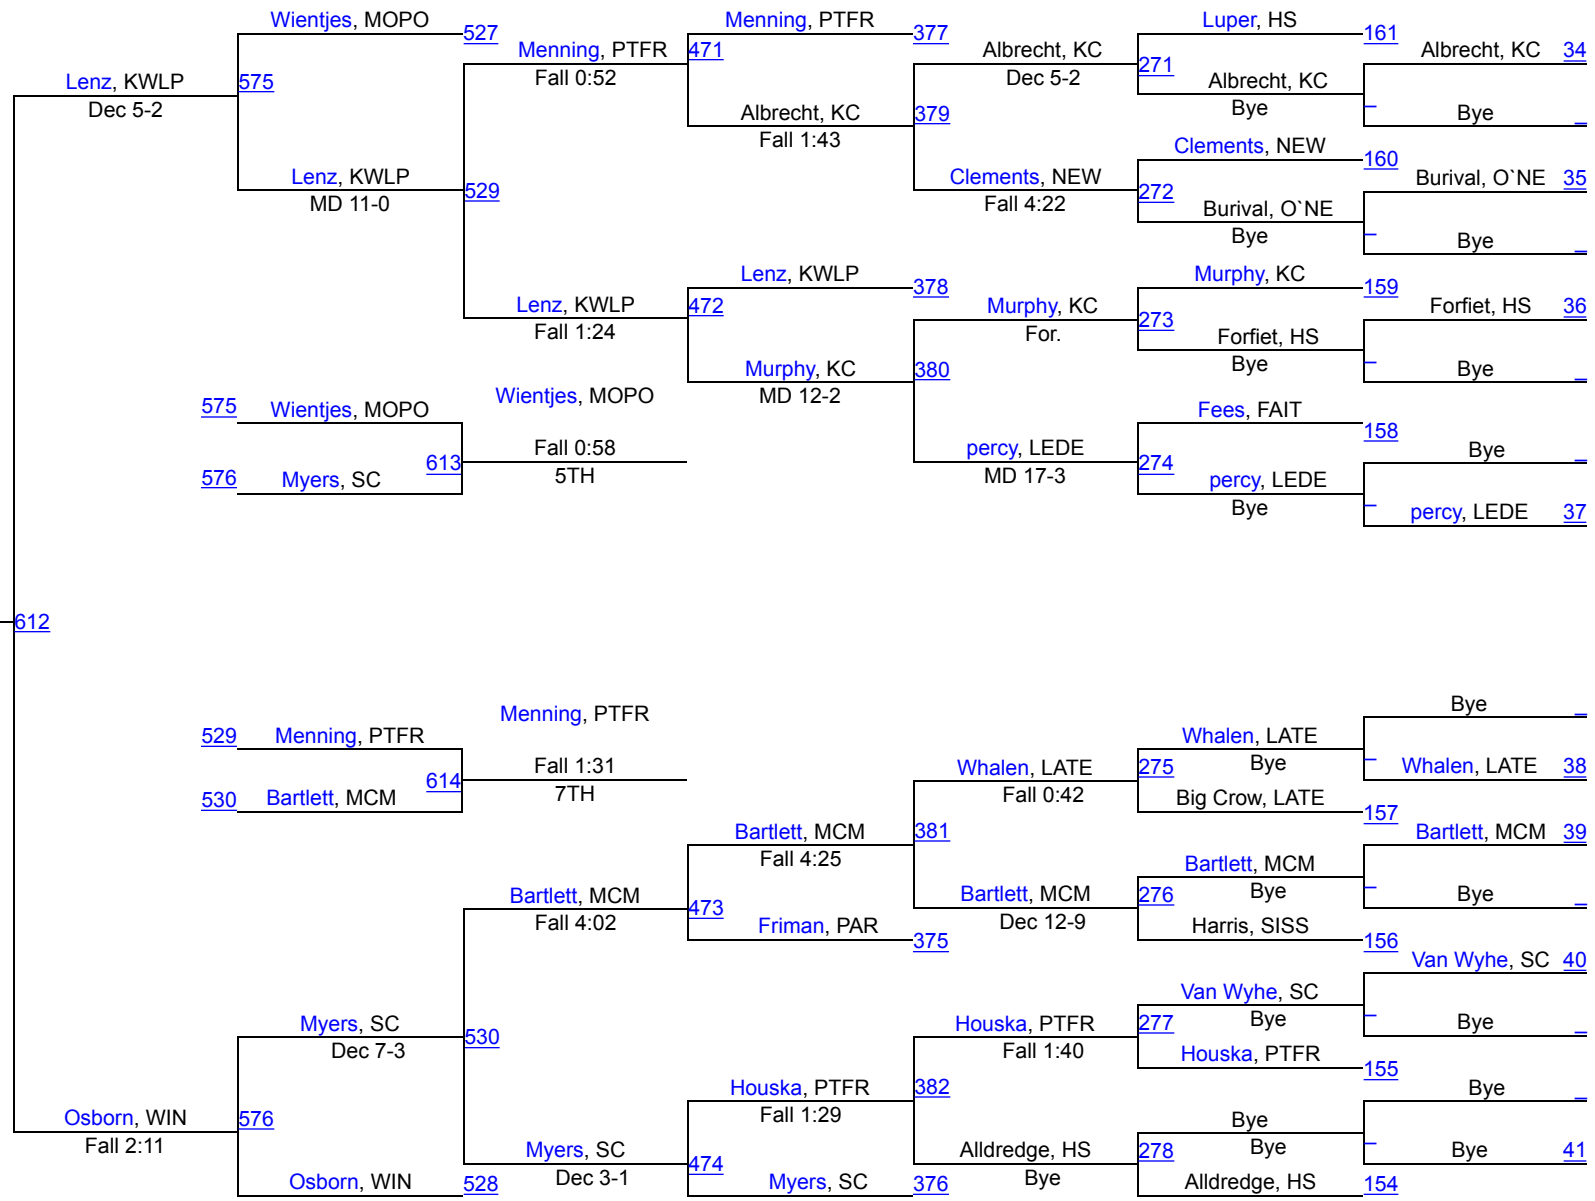

# 2024 Mid Dakota Monster

106

# 2024 Mid Dakota Monster

120

# 2024 Mid Dakota Monster

126

# 2024 Mid Dakota Monster

132