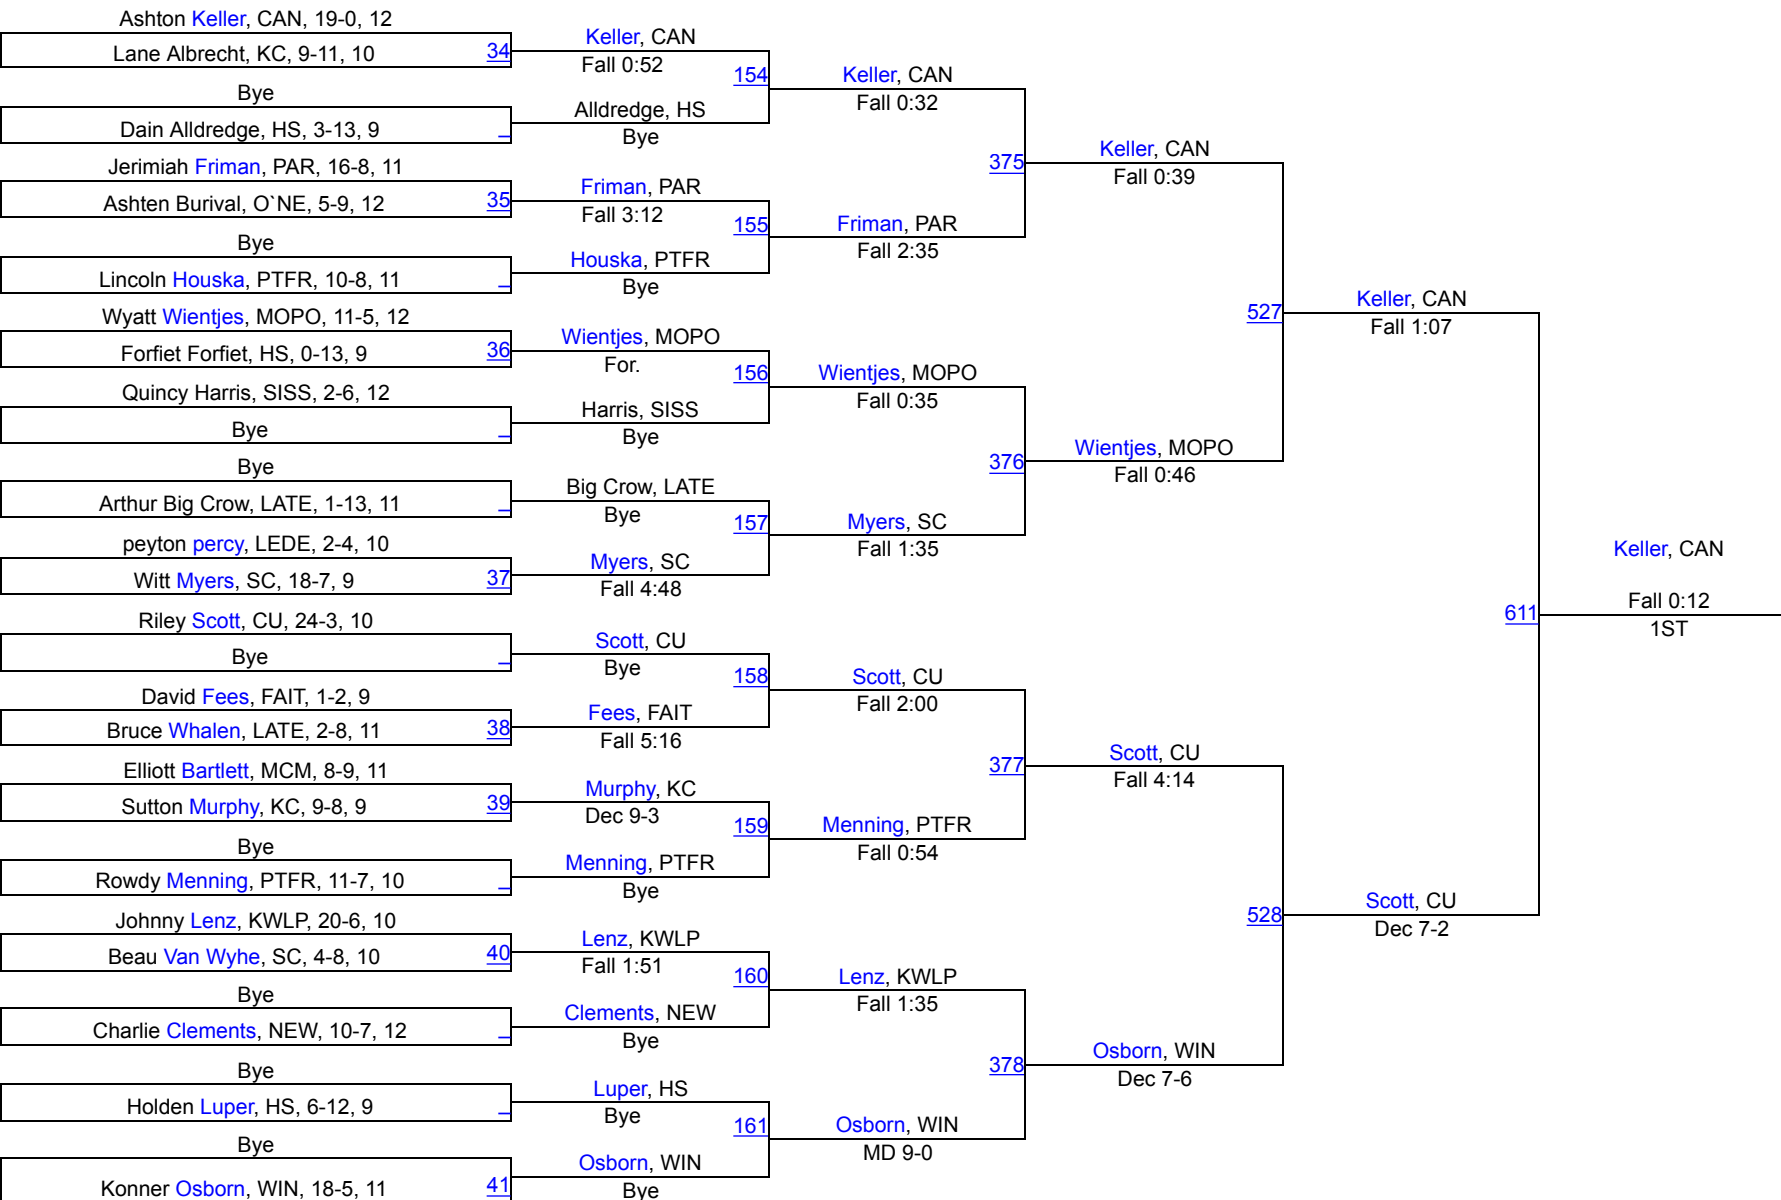

# 2024 Mid Dakota Monster

120

# 2024 Mid Dakota Monster

126

# 2024 Mid Dakota Monster

132