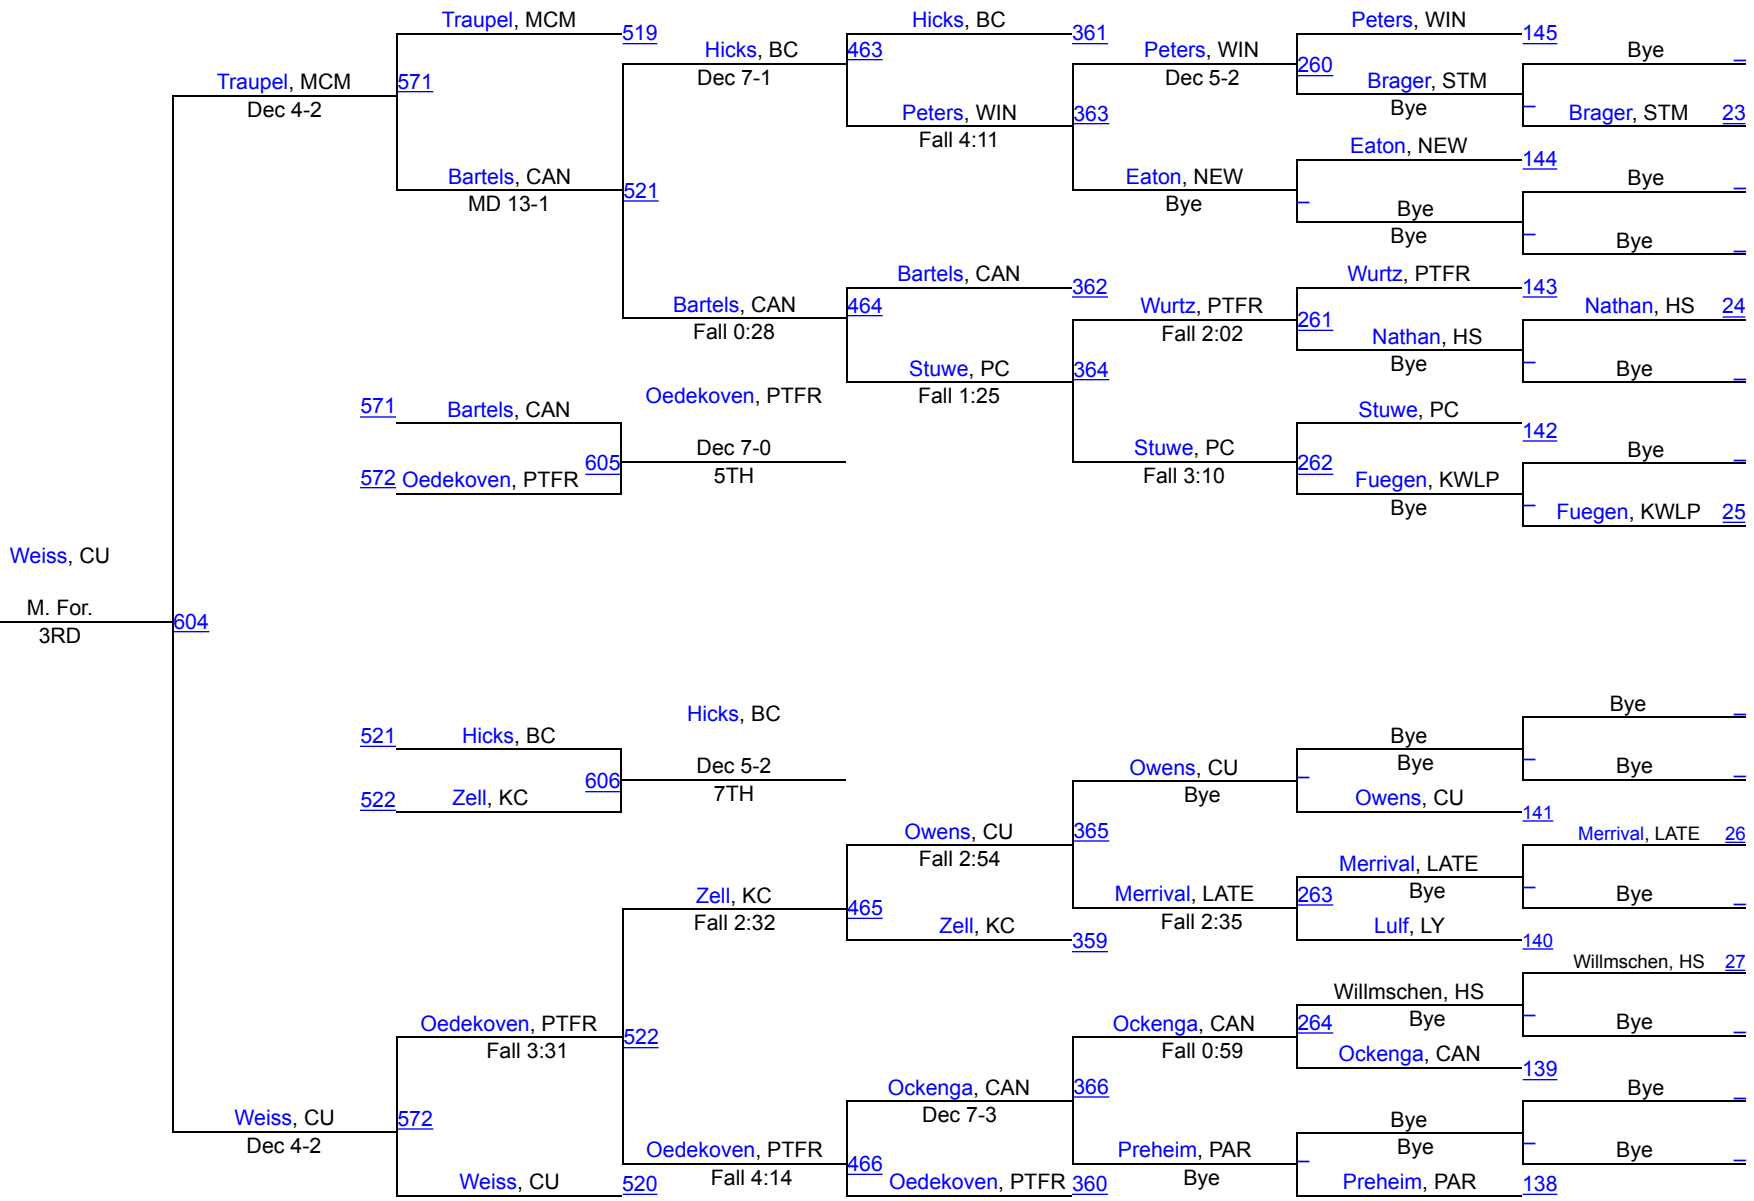

# 2024 Mid Dakota Monster

106

# 2024 Mid Dakota Monster

113

# 2024 Mid Dakota Monster

120

# 2024 Mid Dakota Monster

126