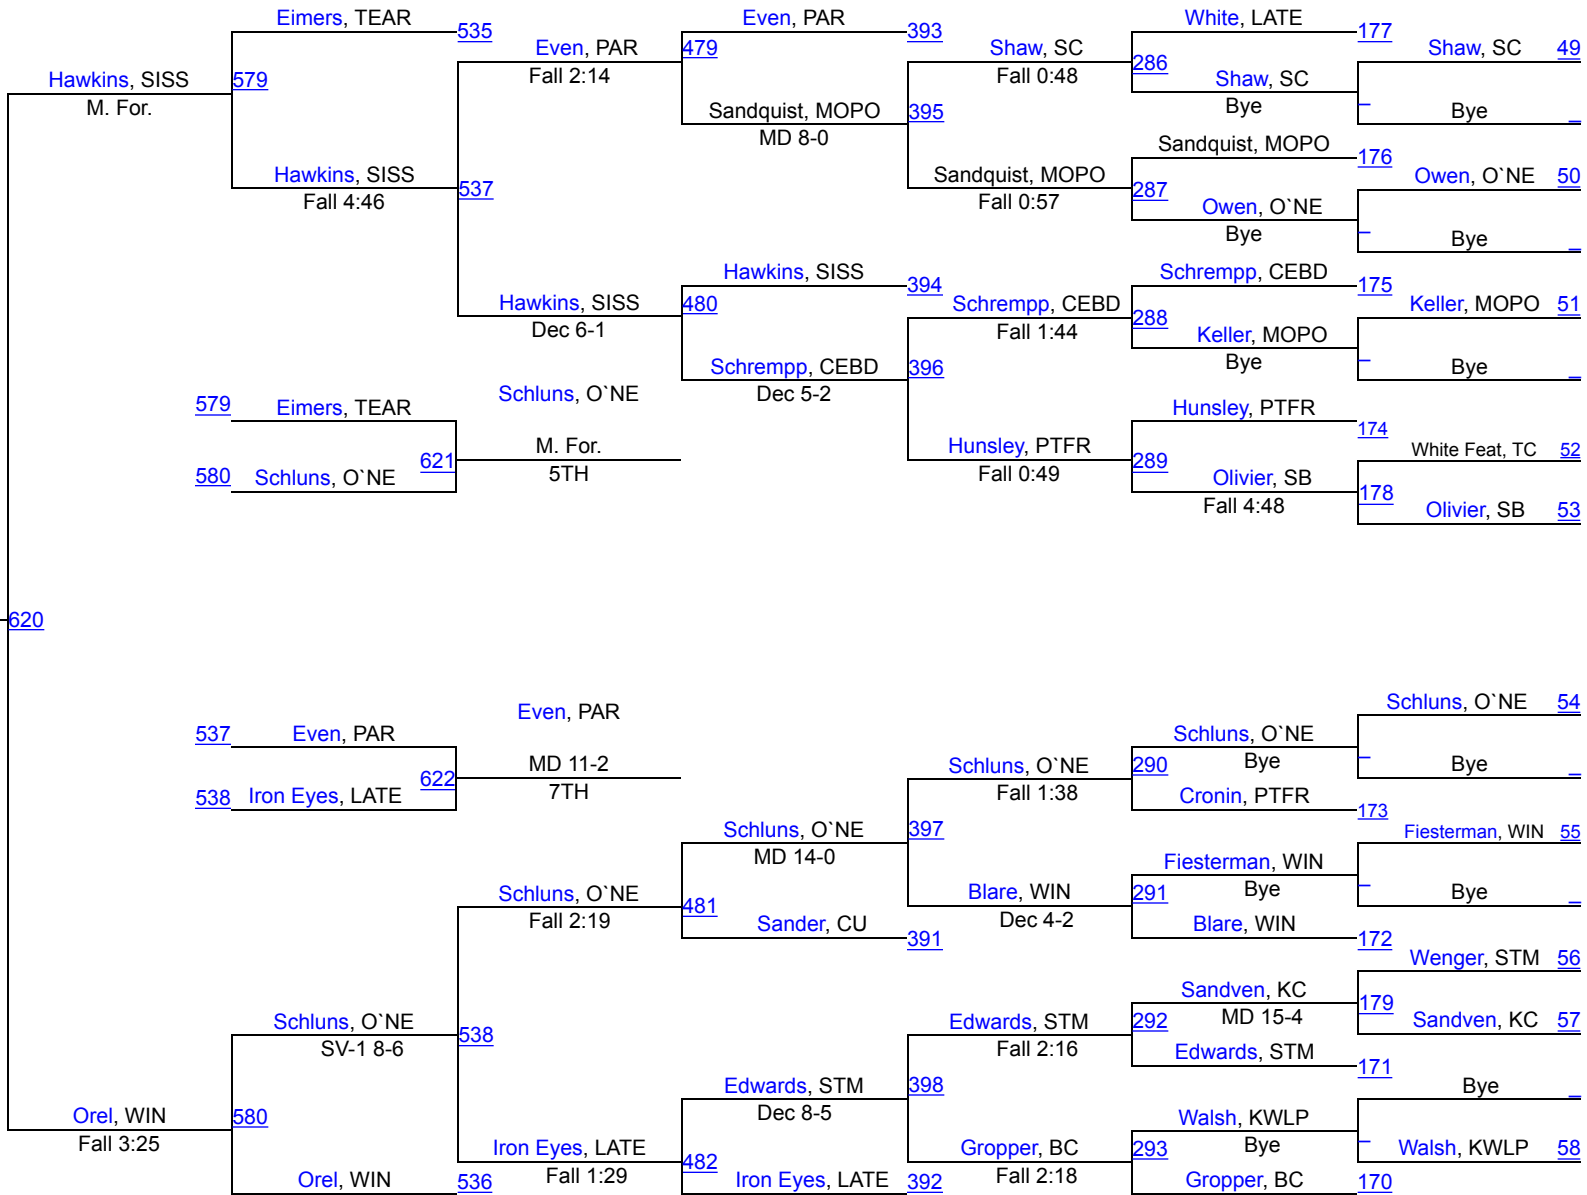

# 2024 Mid Dakota Monster

138

# 2024 Mid Dakota Monster

144