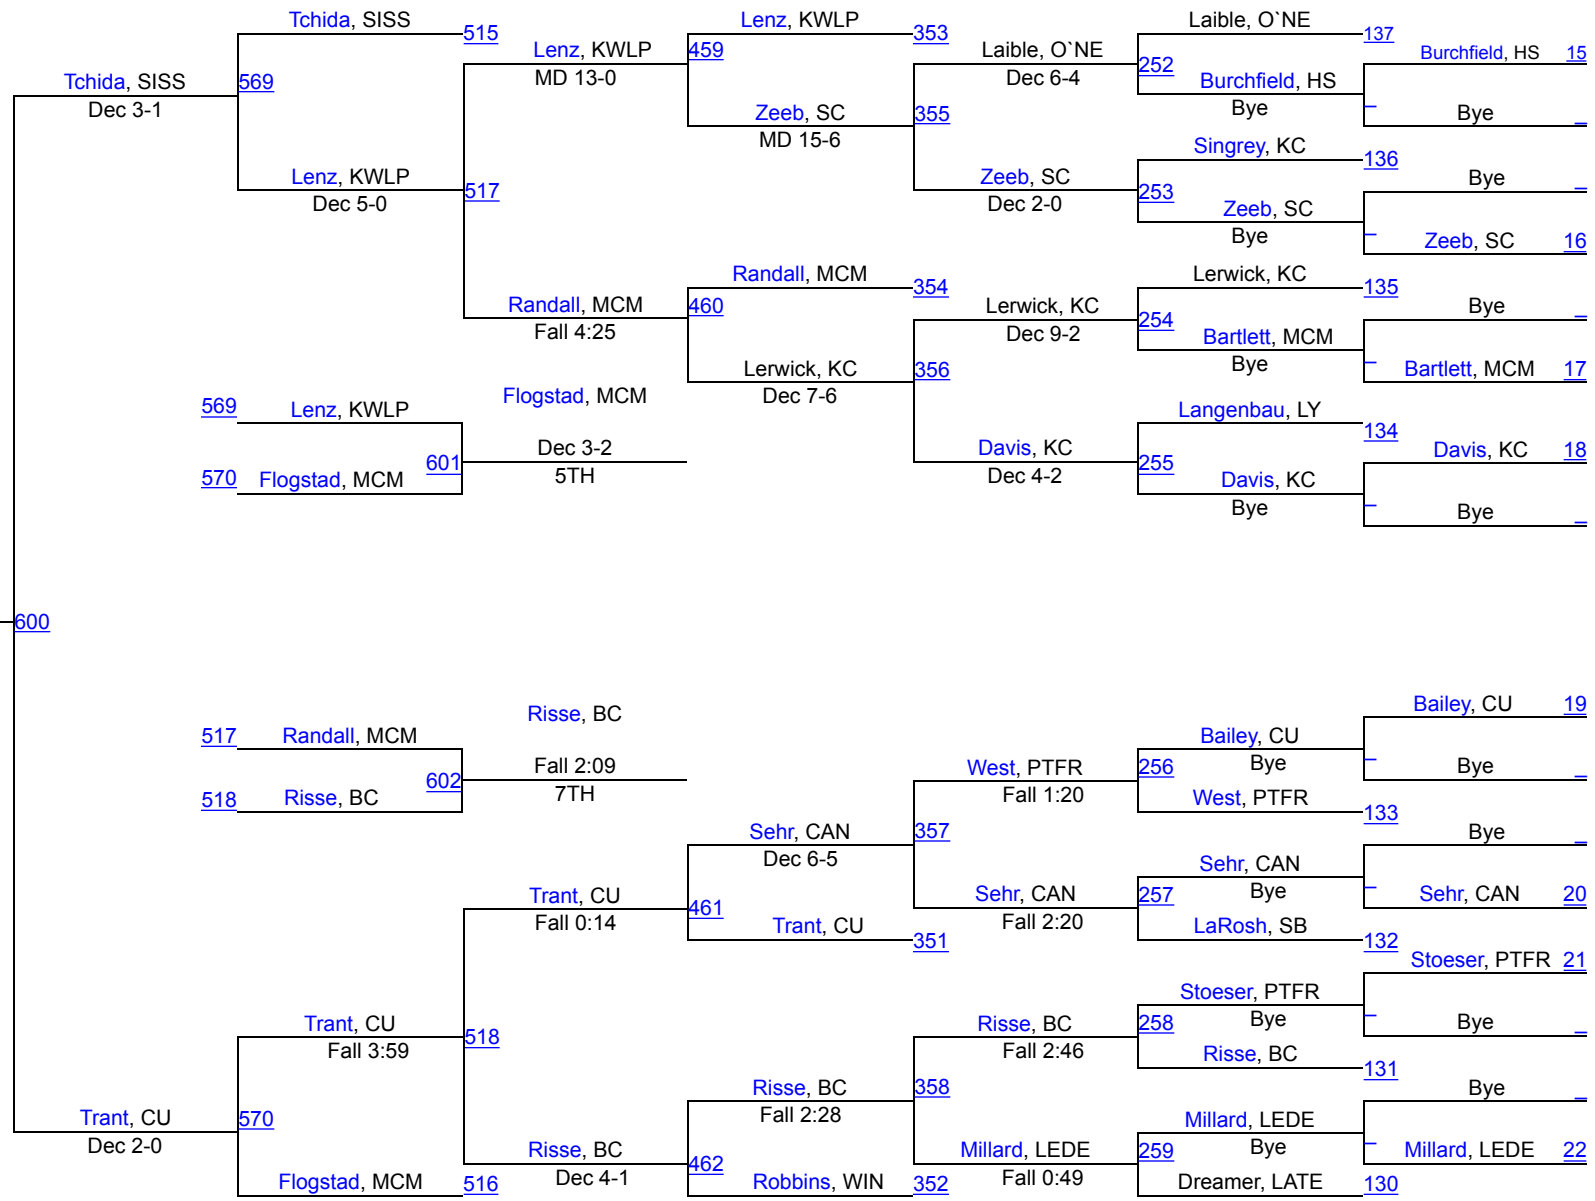

# 2024 Mid Dakota Monster

106

# 2024 Mid Dakota Monster

113

# 2024 Mid Dakota Monster

120

# 2024 Mid Dakota Monster

126