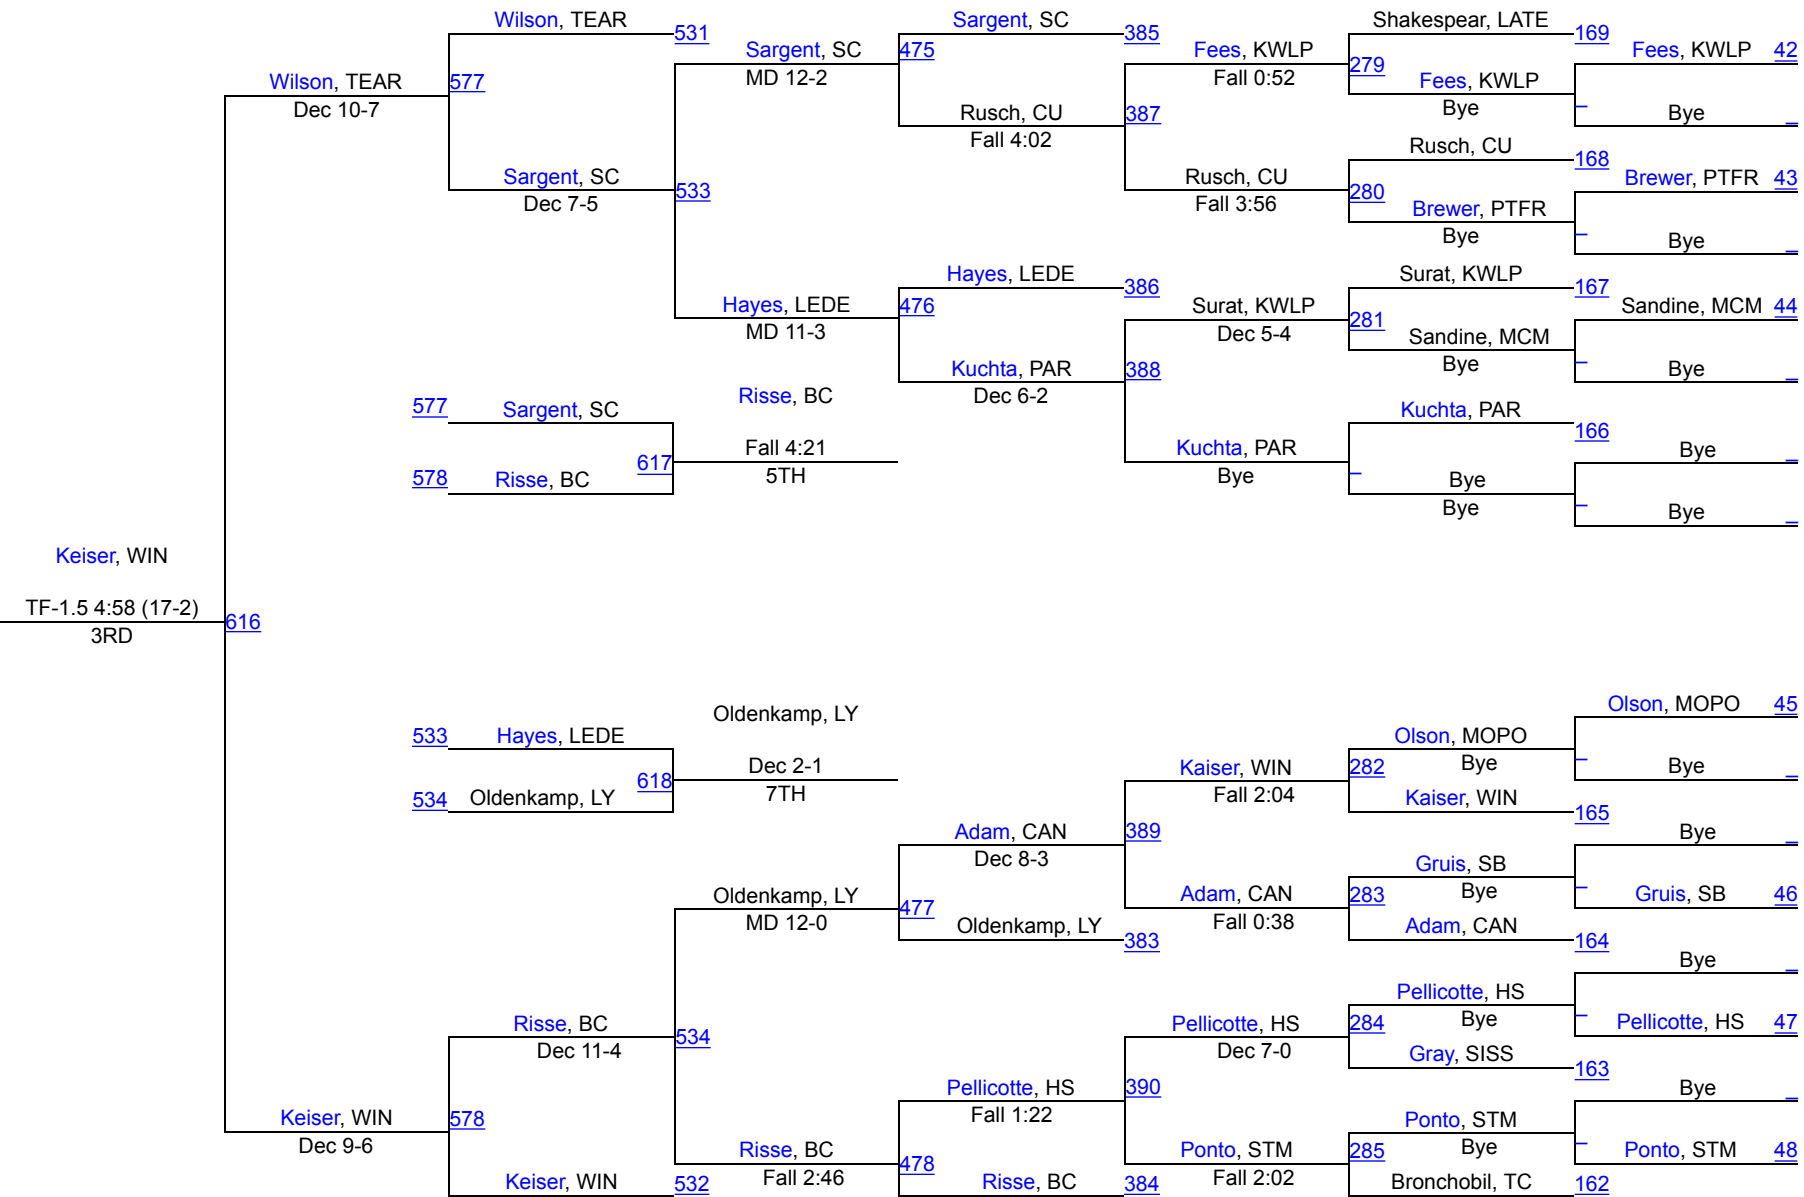

# 2024 Mid Dakota Monster

120

# 2024 Mid Dakota Monster

126

# 2024 Mid Dakota Monster

132

# 2024 Mid Dakota Monster

138