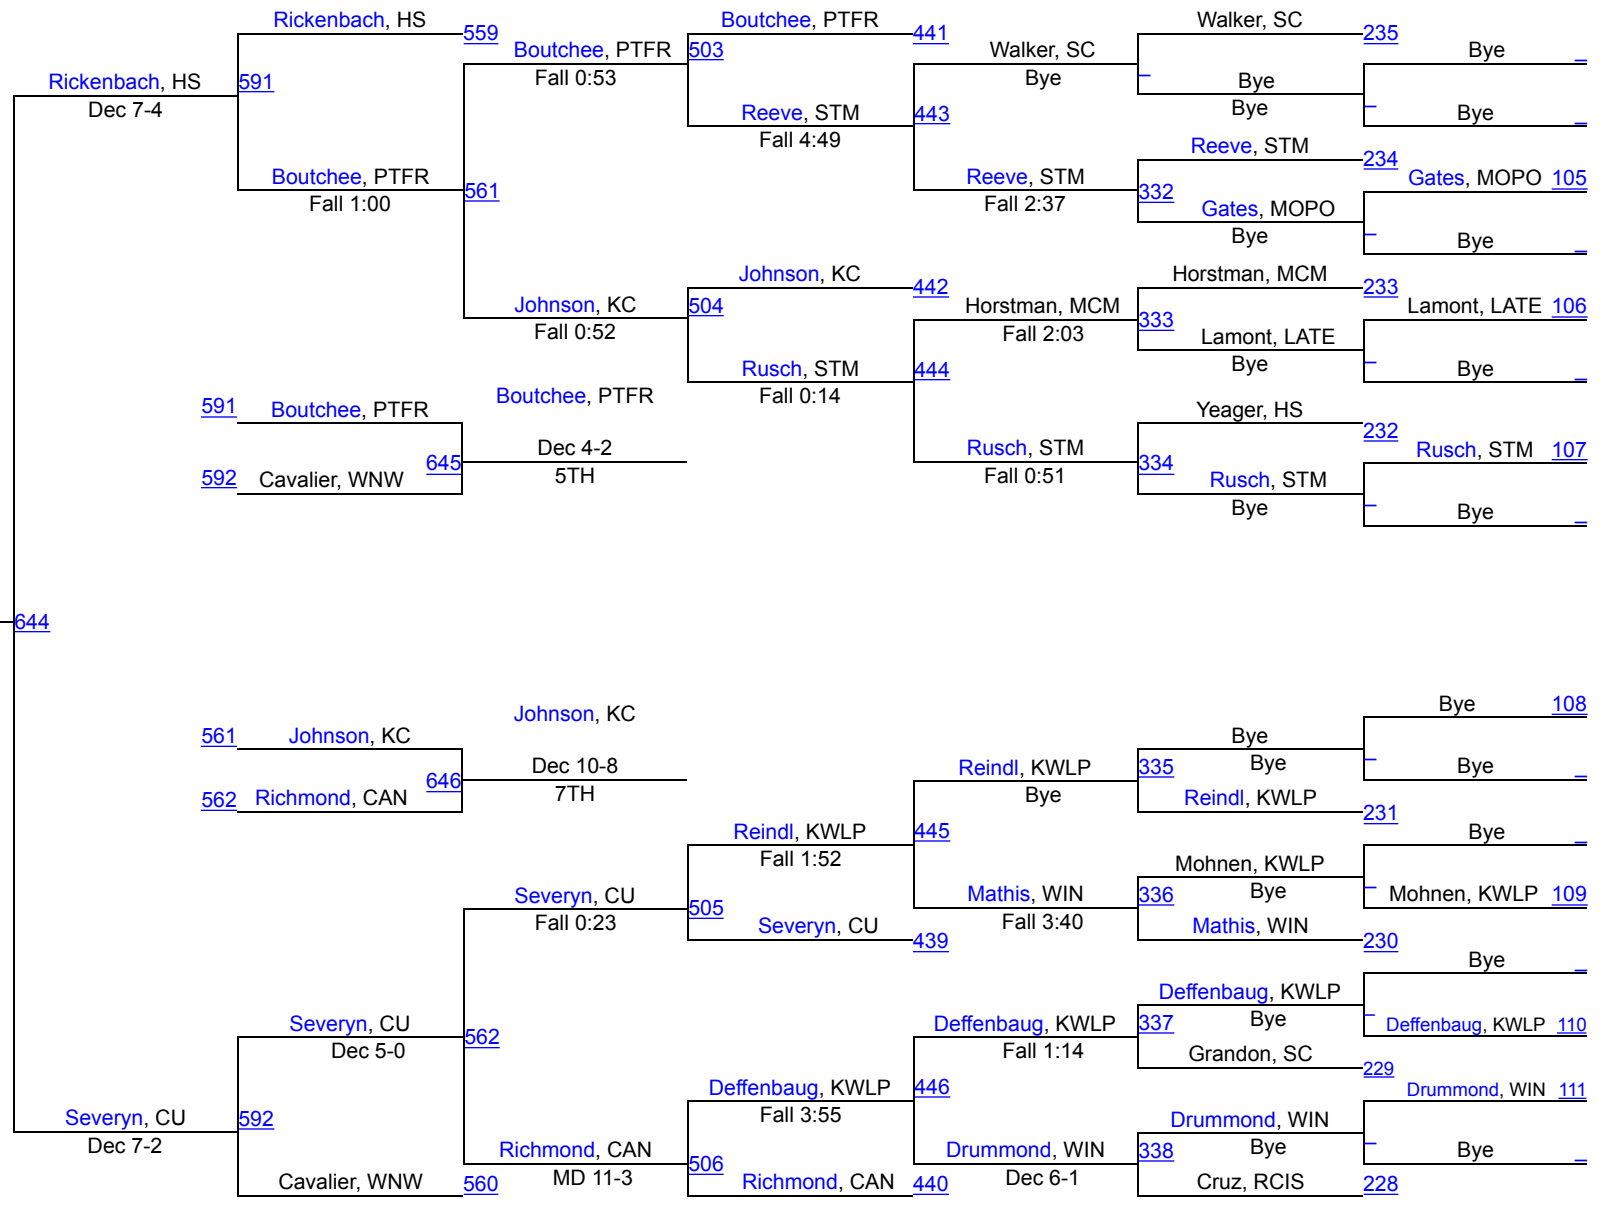

Rickenbach, HS

Dec 2-1
3RD