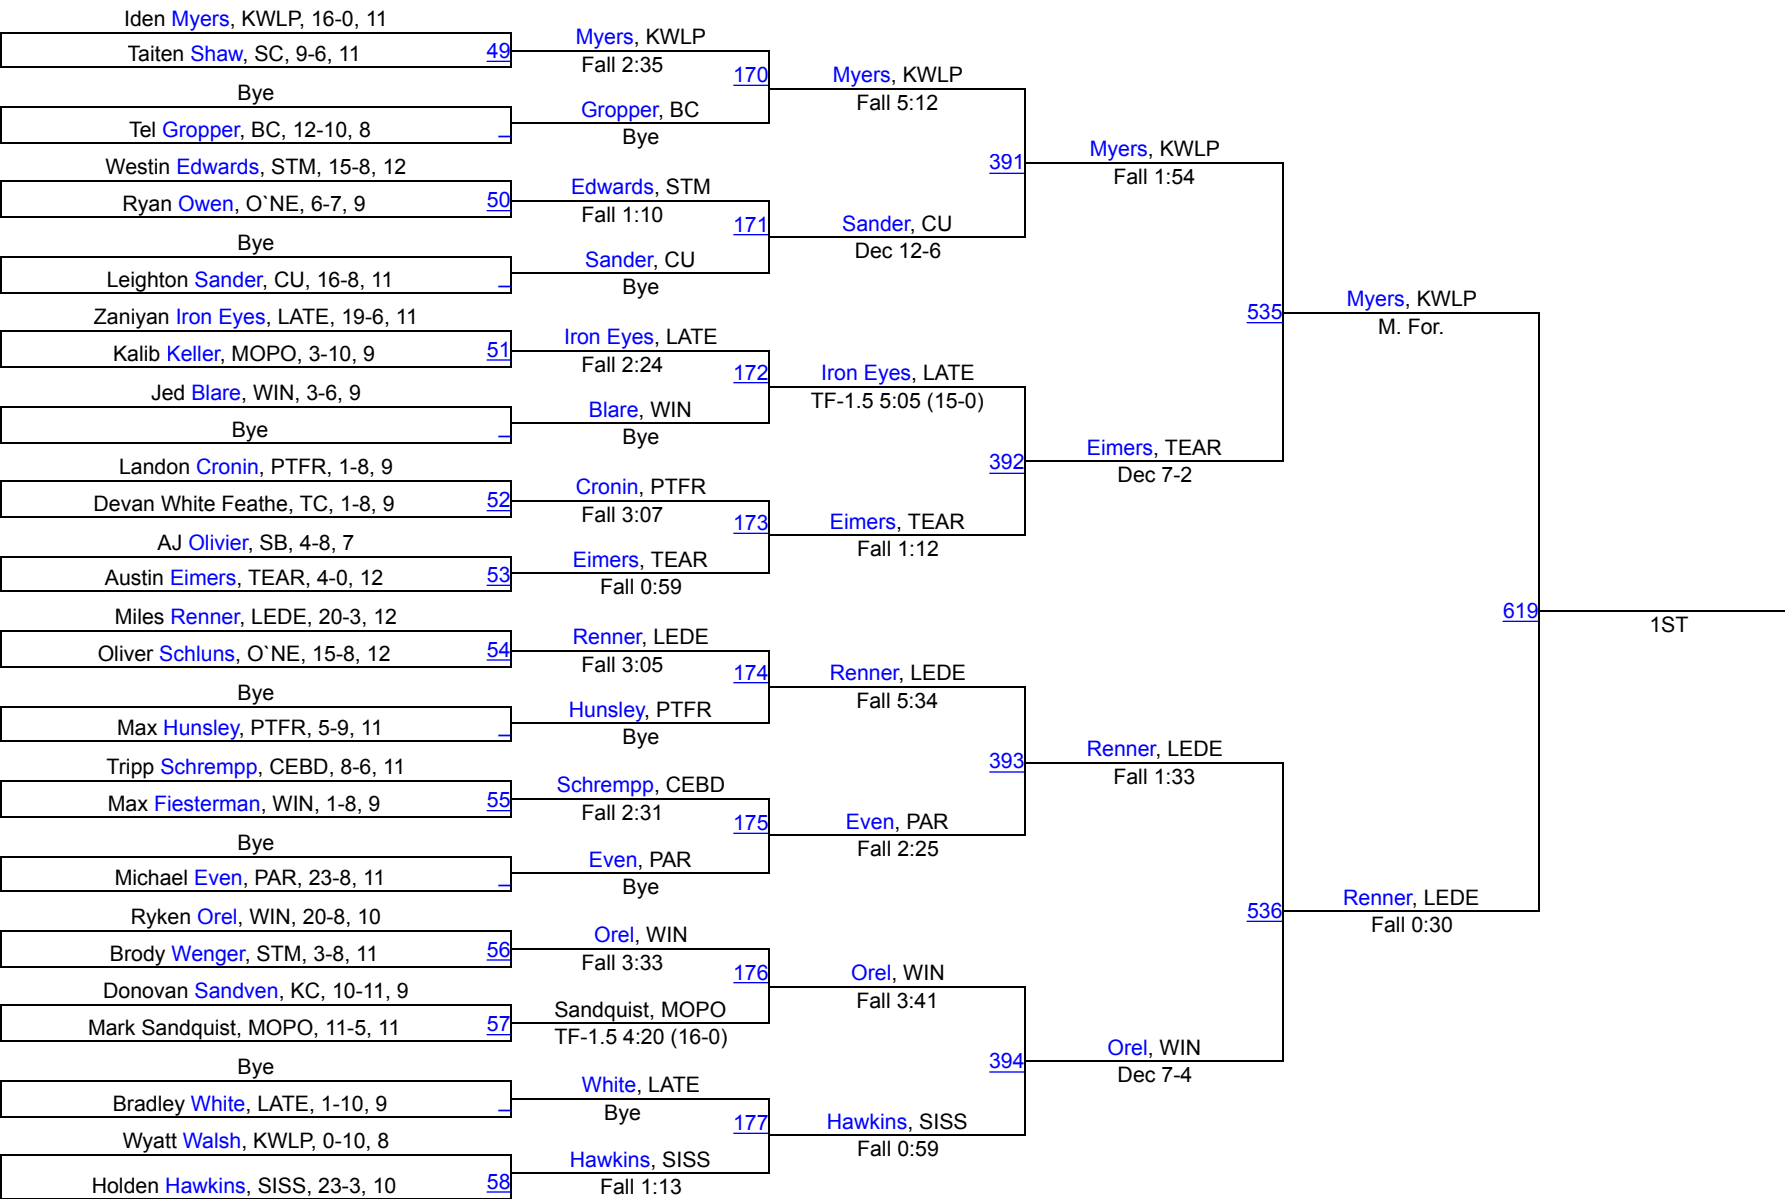

2024 Mid Dakota Monster

144