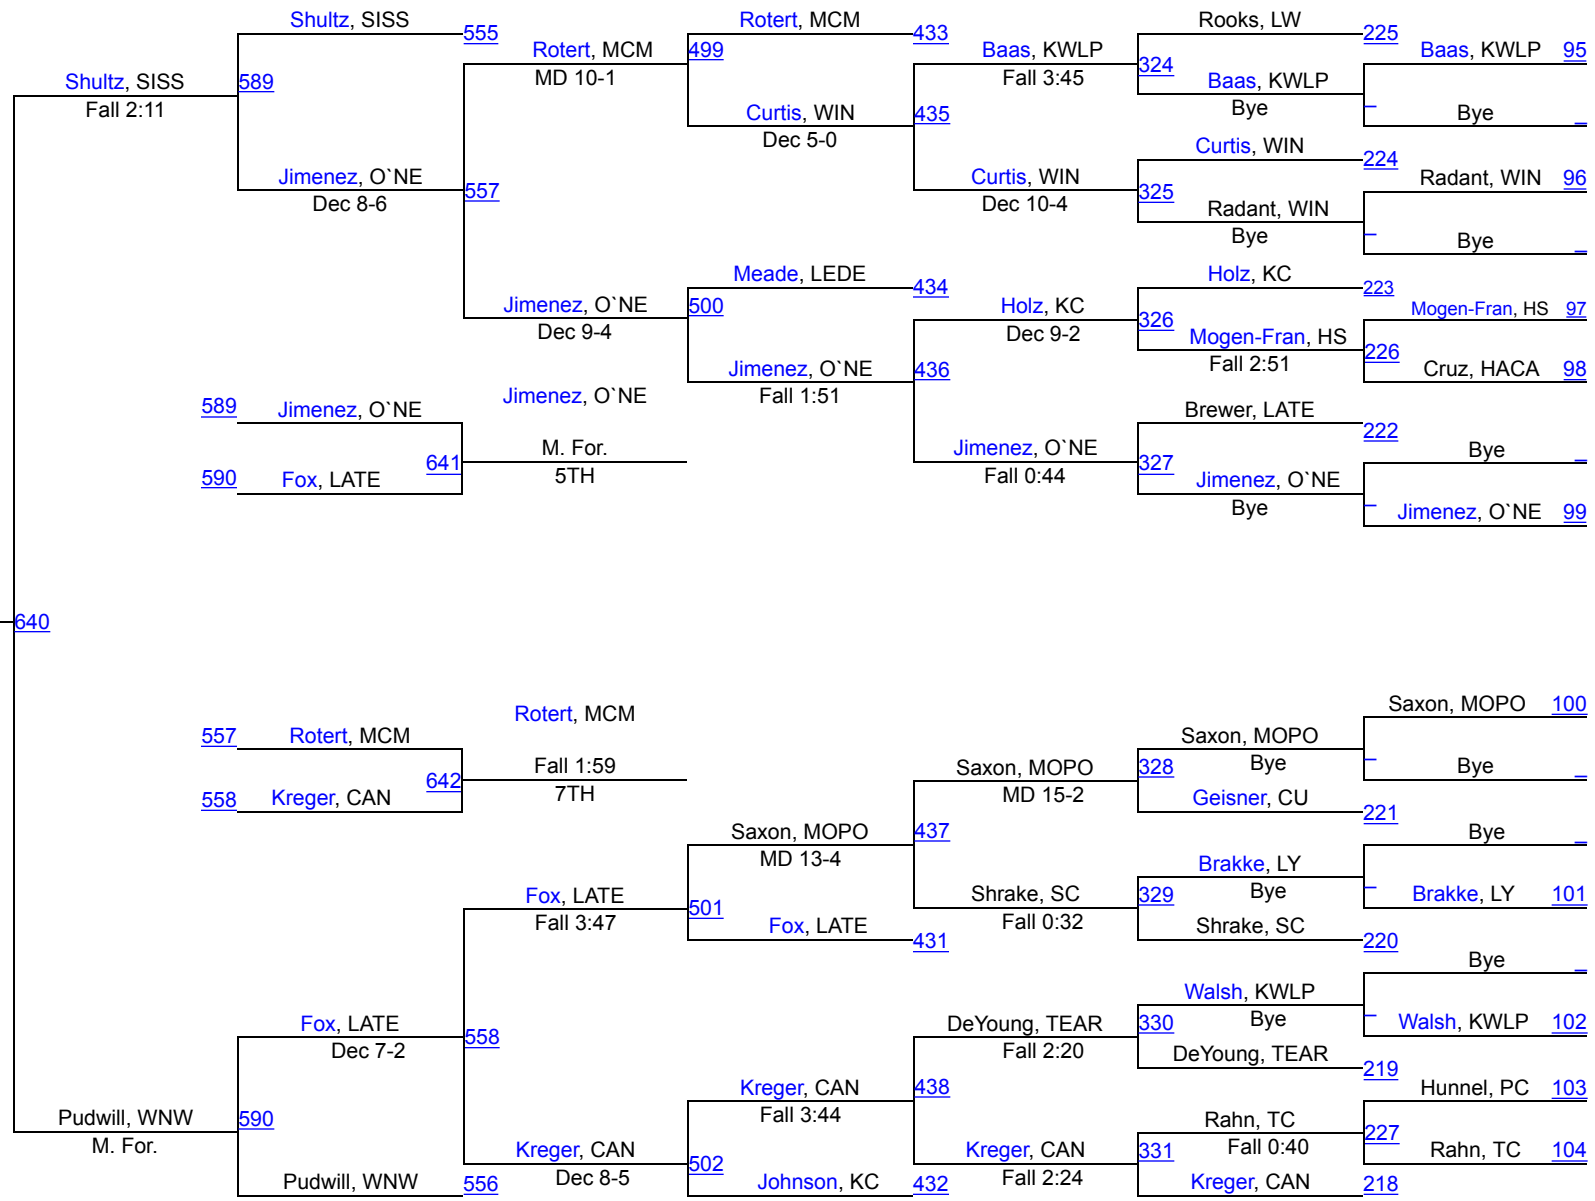

# 2024 Mid Dakota Monster

157

# 2024 Mid Dakota Monster

165

# 2024 Mid Dakota Monster

190