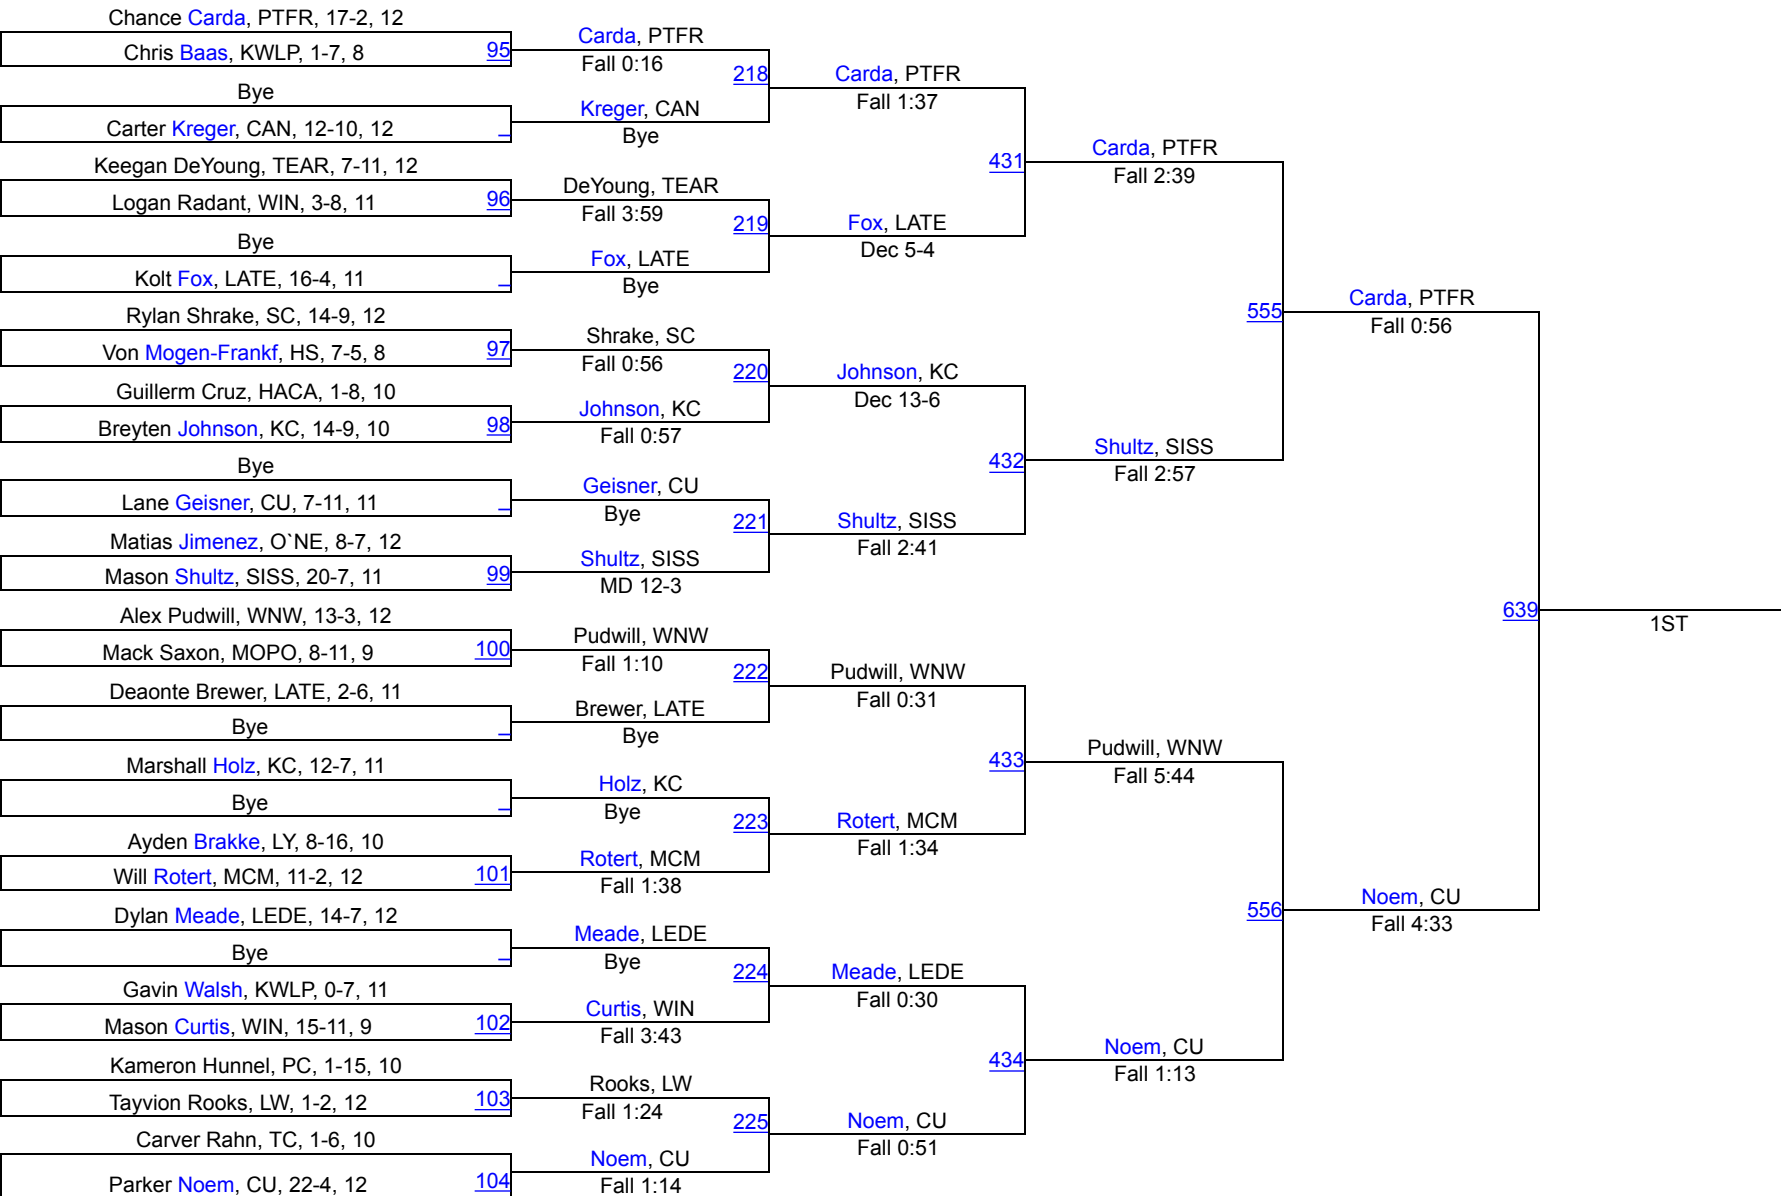

2024 Mid Dakota Monster

190