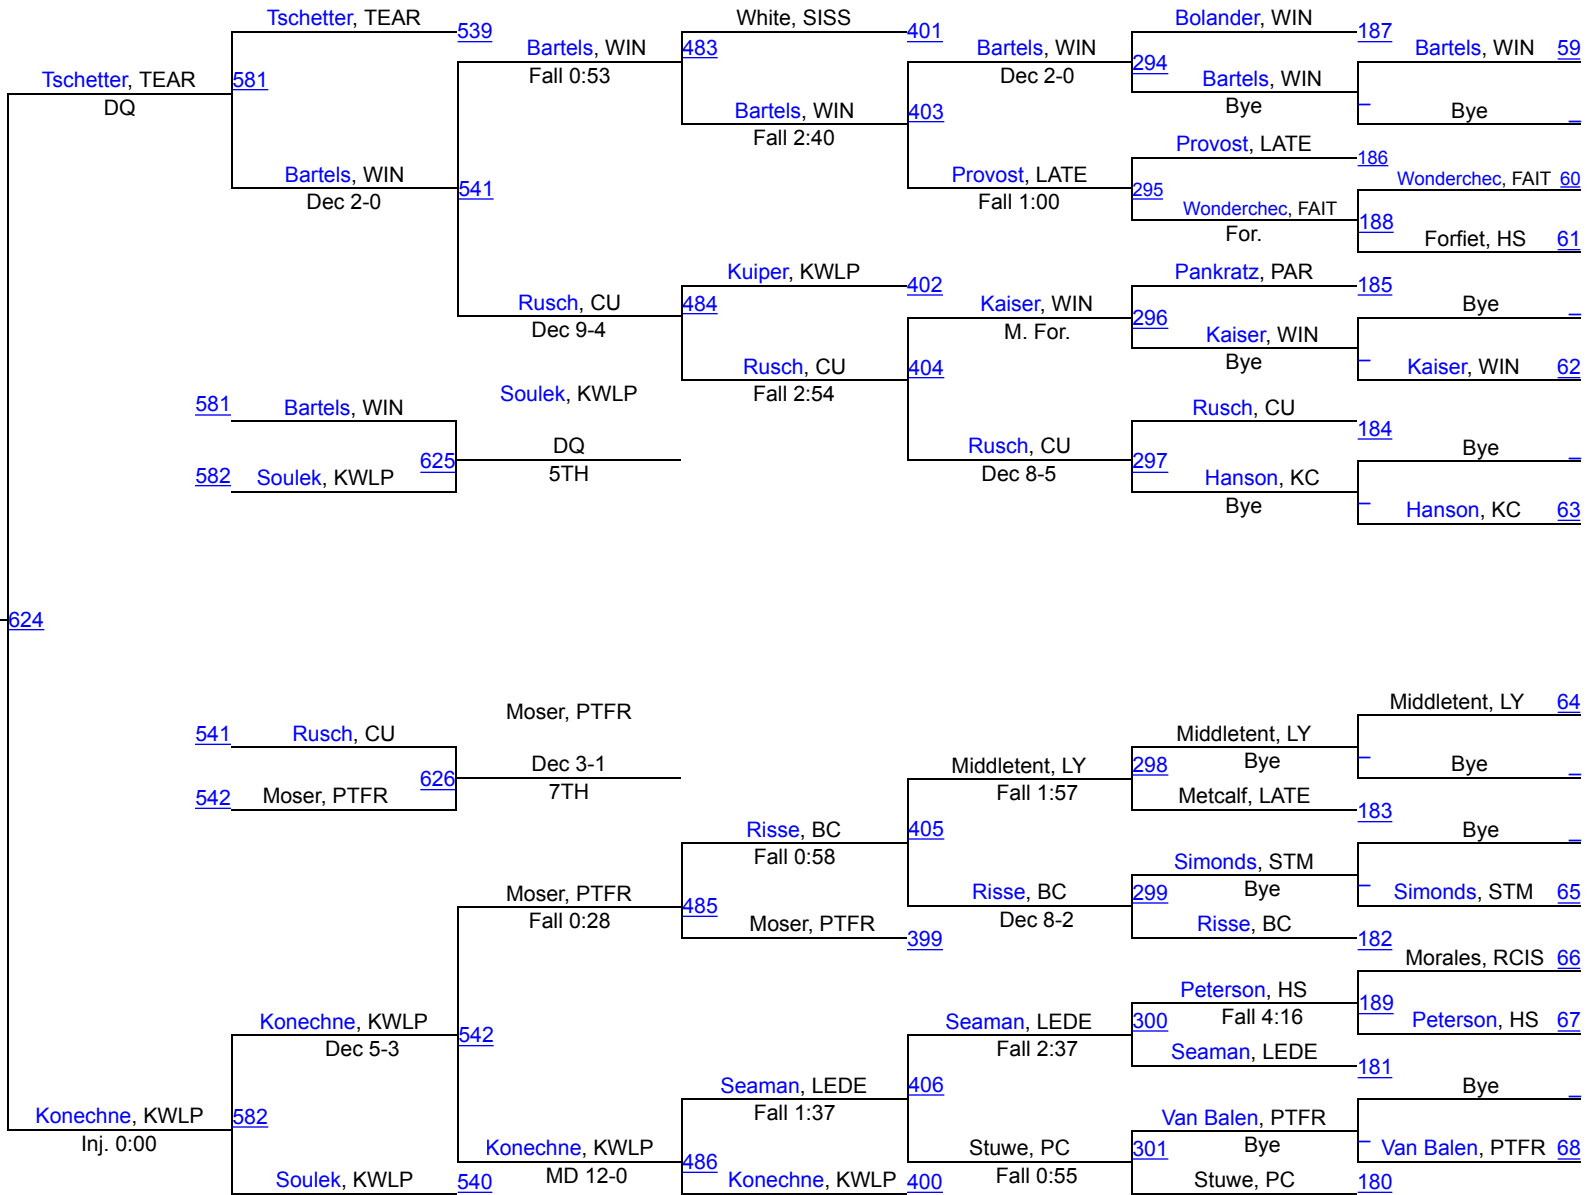

# 2024 Mid Dakota Monster

144

# 2024 Mid Dakota Monster

150

Konechne, KWLP

Dec 3-2  
3RD