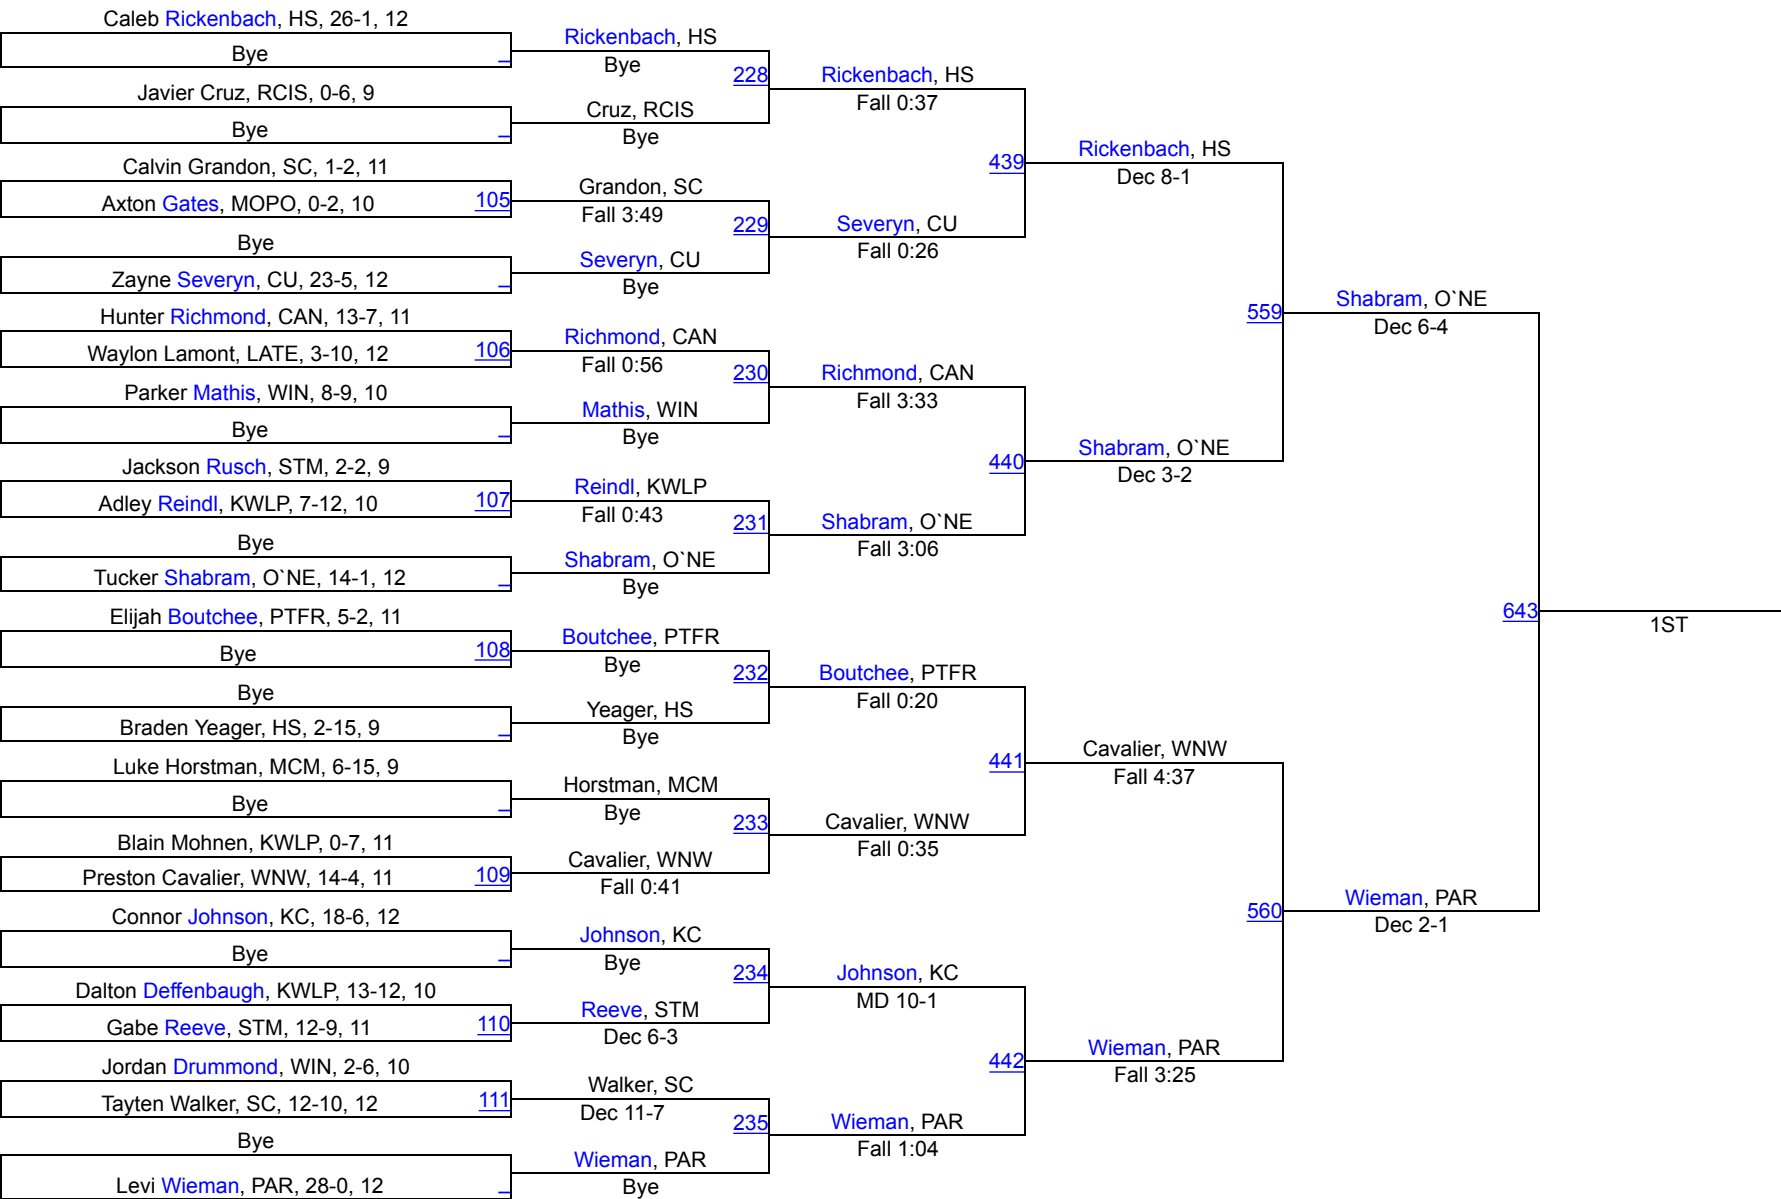

2024 Mid Dakota Monster

215