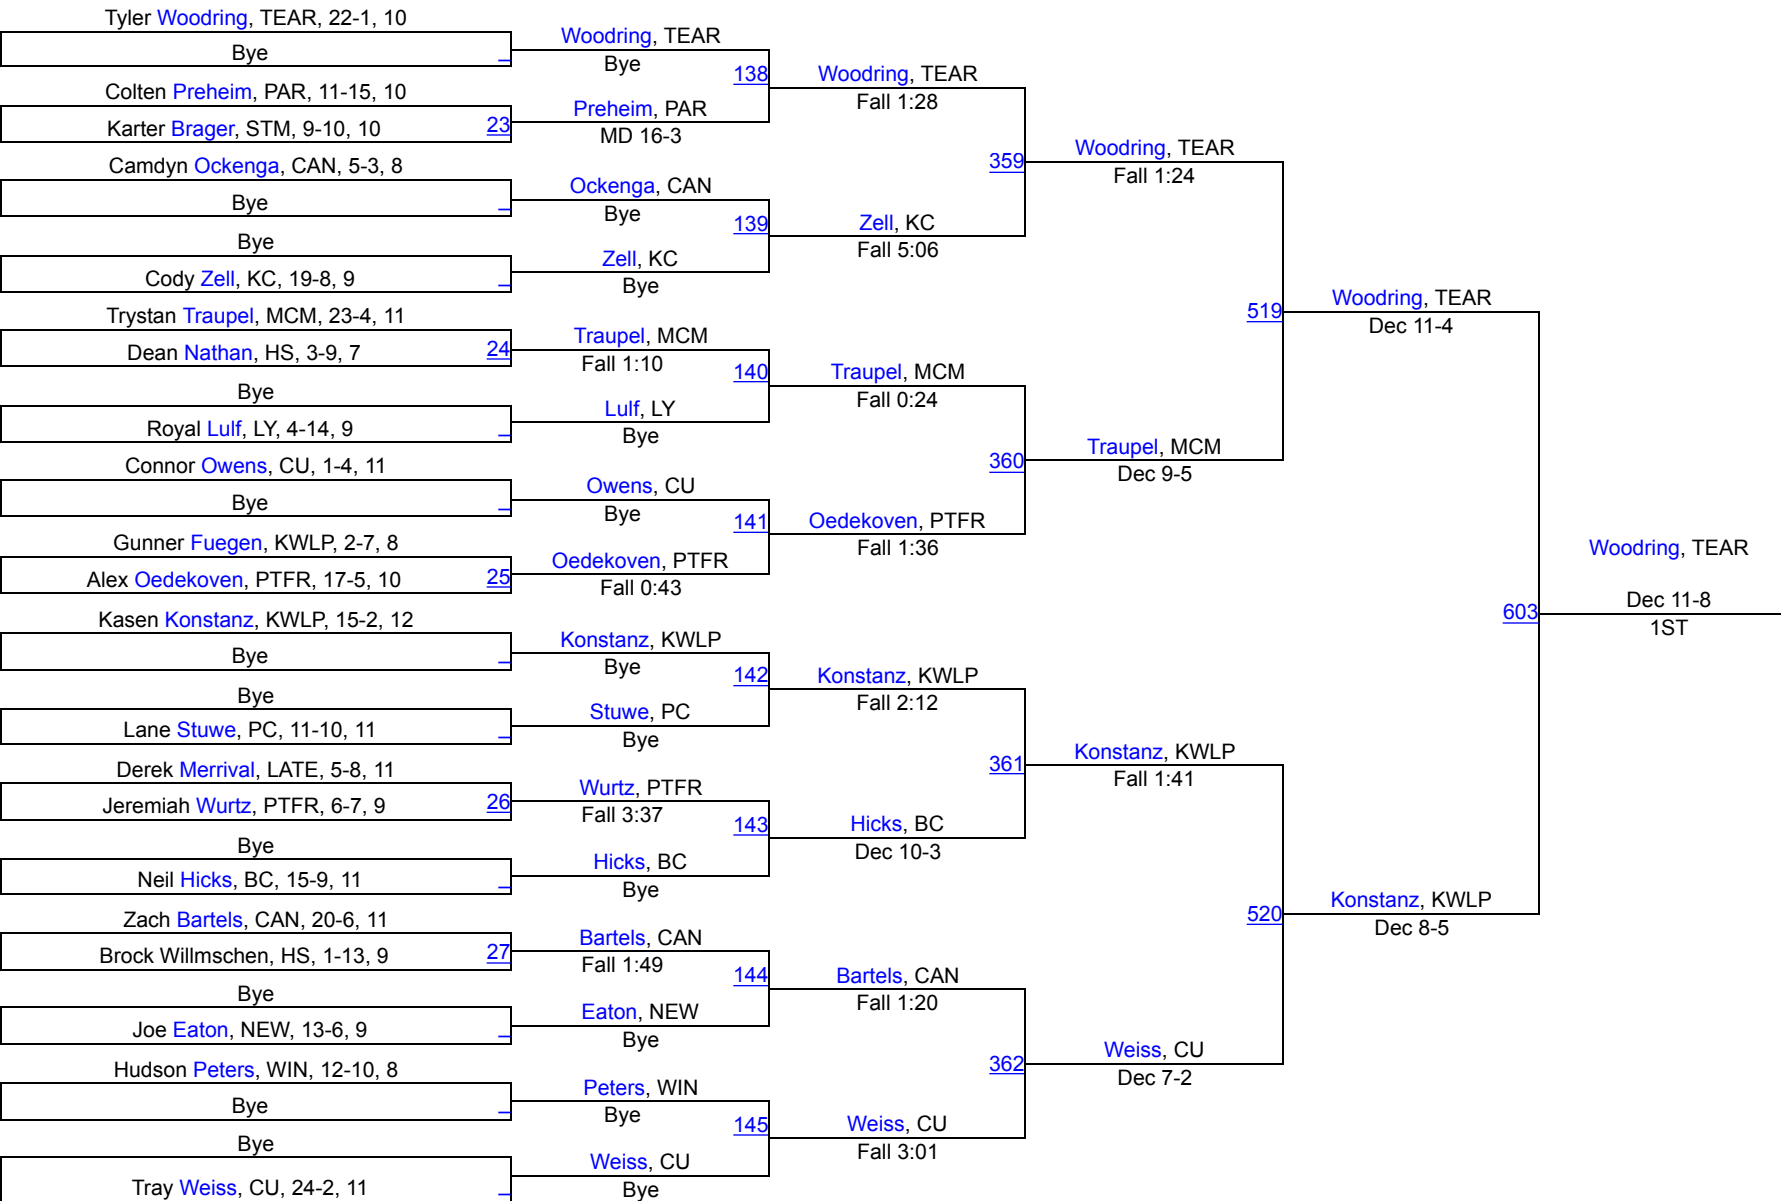

# 2024 Mid Dakota Monster

106

# 2024 Mid Dakota Monster

113

# 2024 Mid Dakota Monster

120

# 2024 Mid Dakota Monster

126