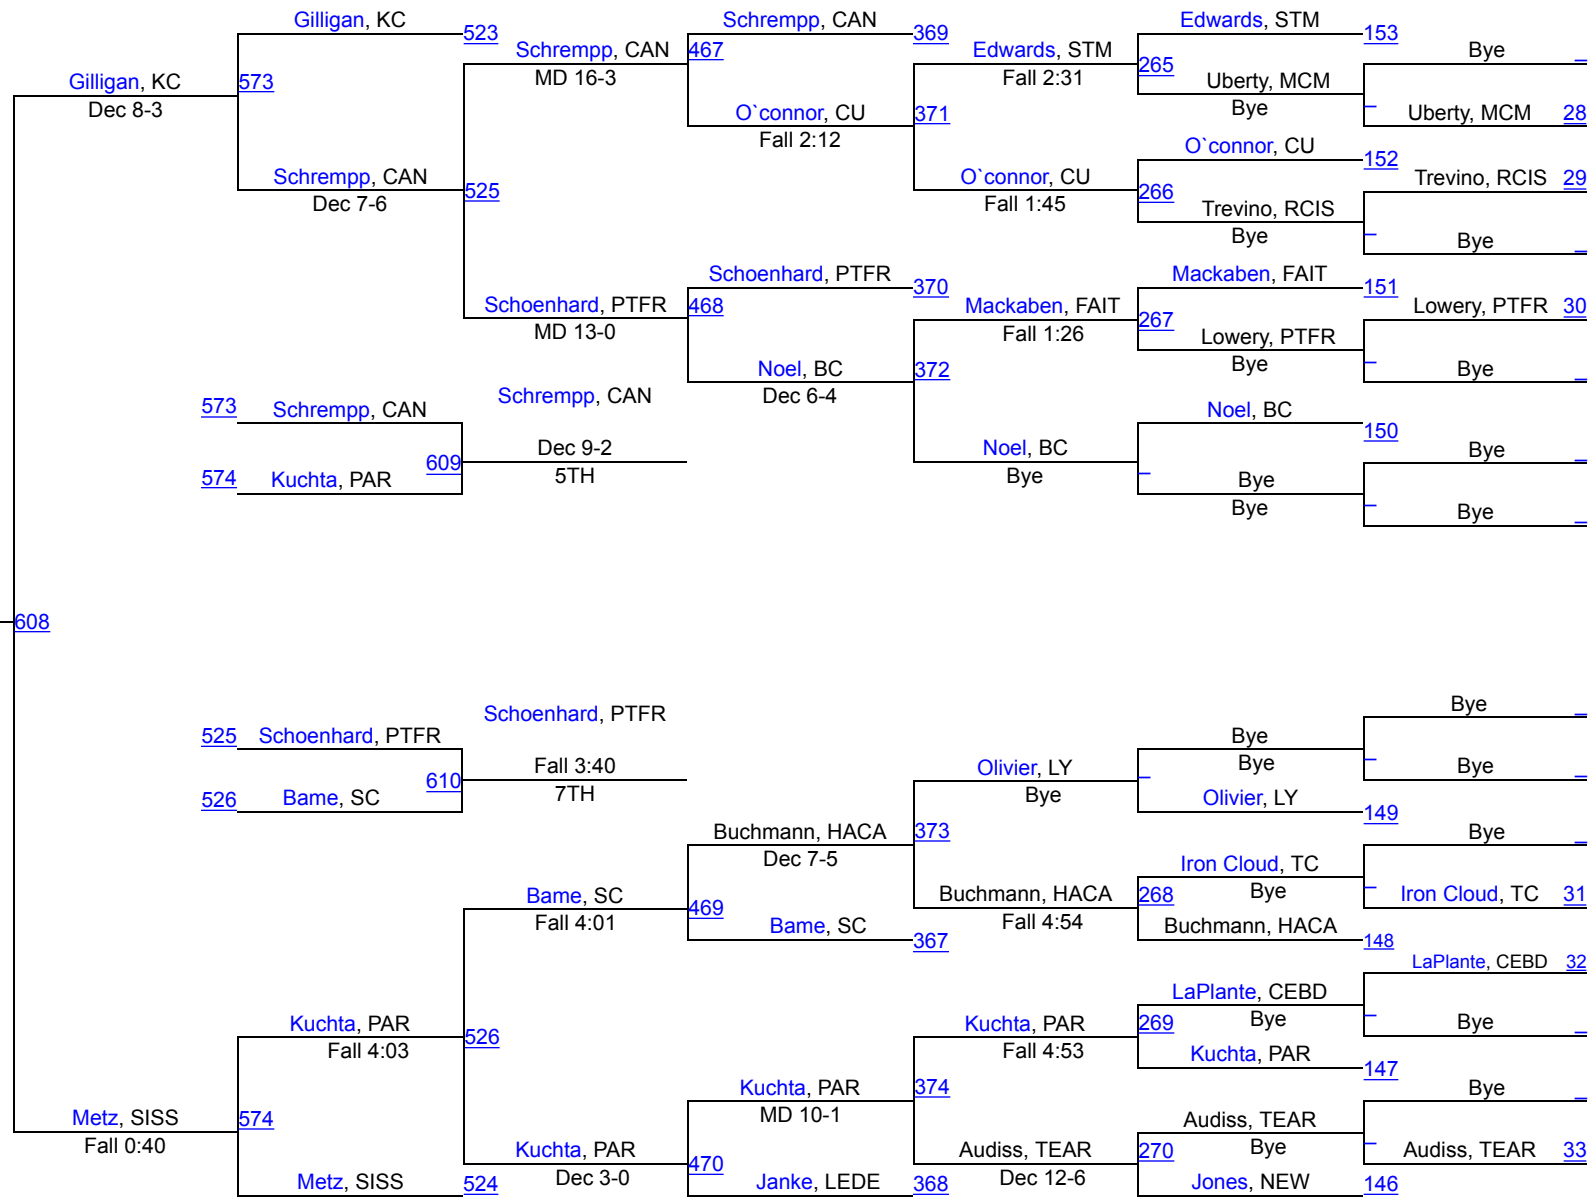

# 2024 Mid Dakota Monster

106

# 2024 Mid Dakota Monster

113

# 2024 Mid Dakota Monster

120

# 2024 Mid Dakota Monster

126