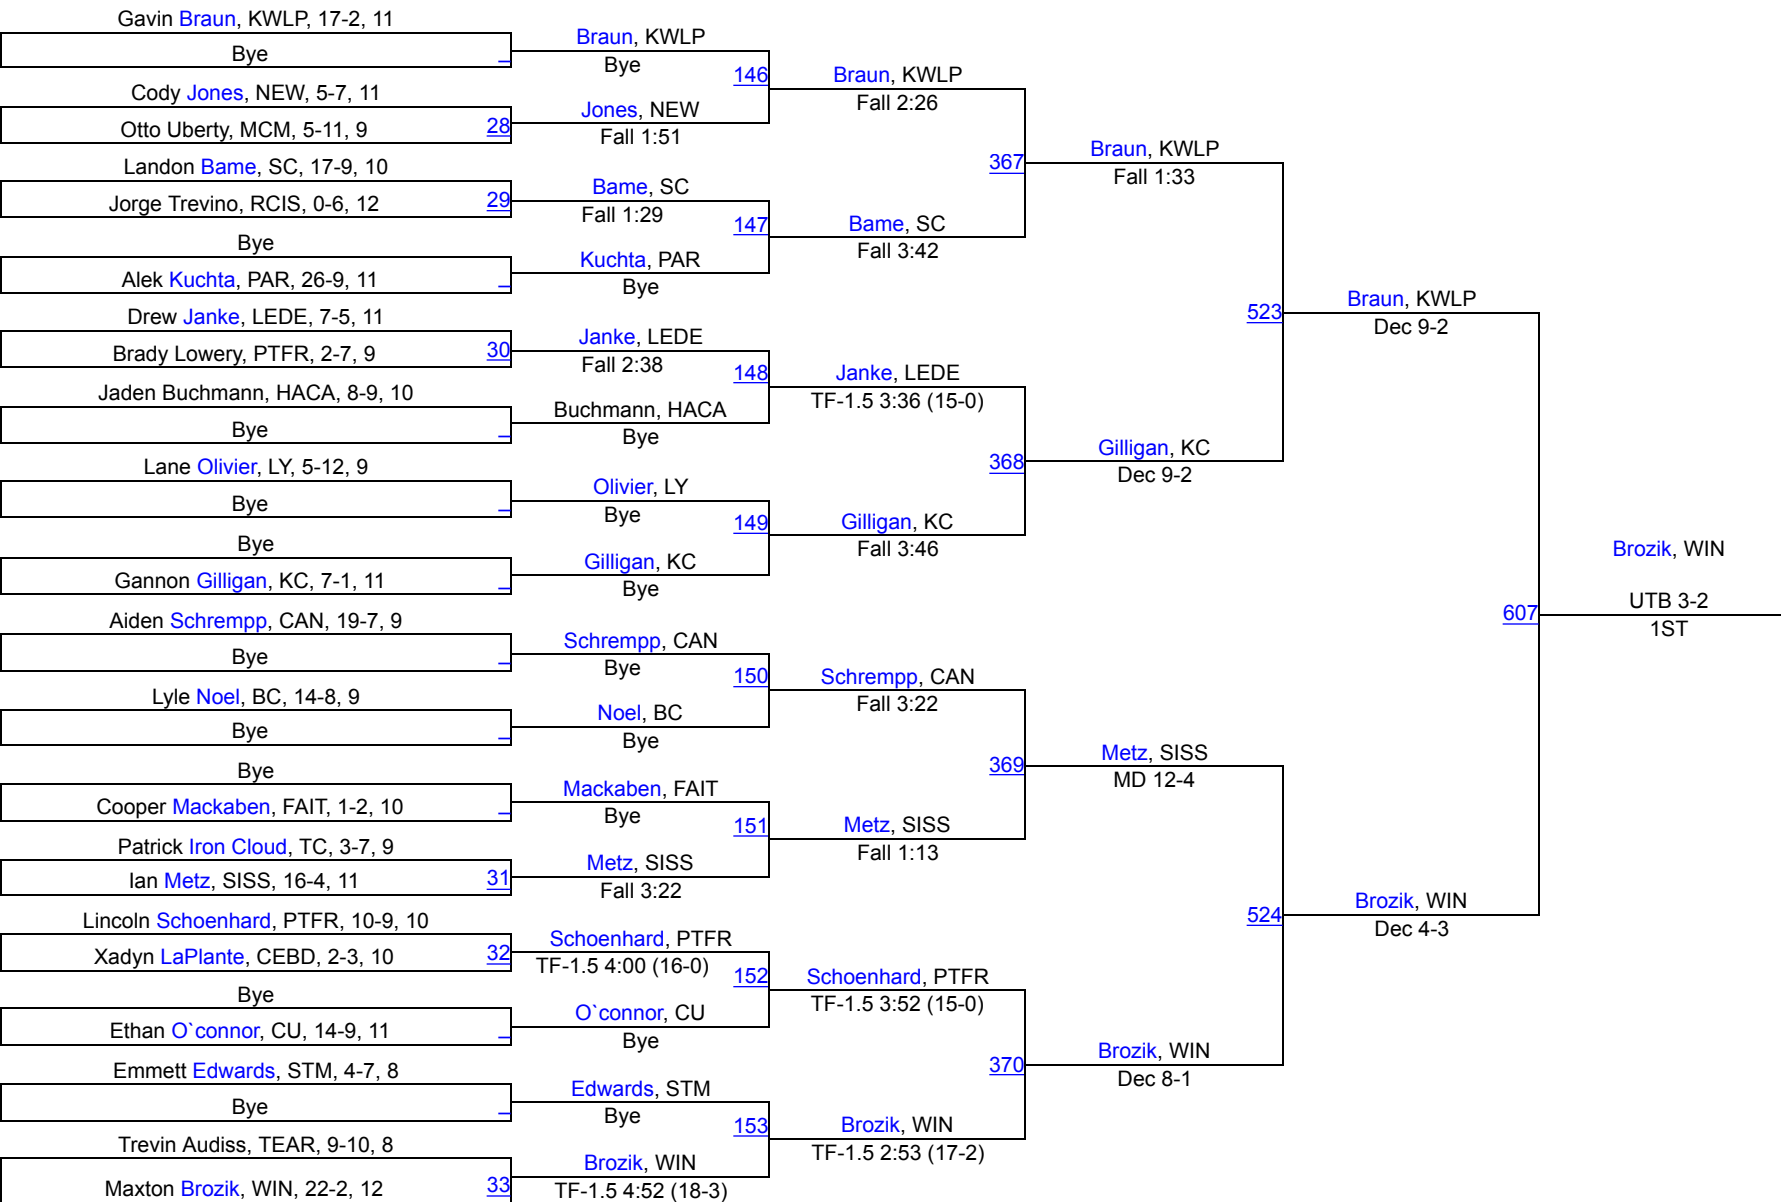

# 2024 Mid Dakota Monster

106

# 2024 Mid Dakota Monster

113

# 2024 Mid Dakota Monster

120

# 2024 Mid Dakota Monster

126