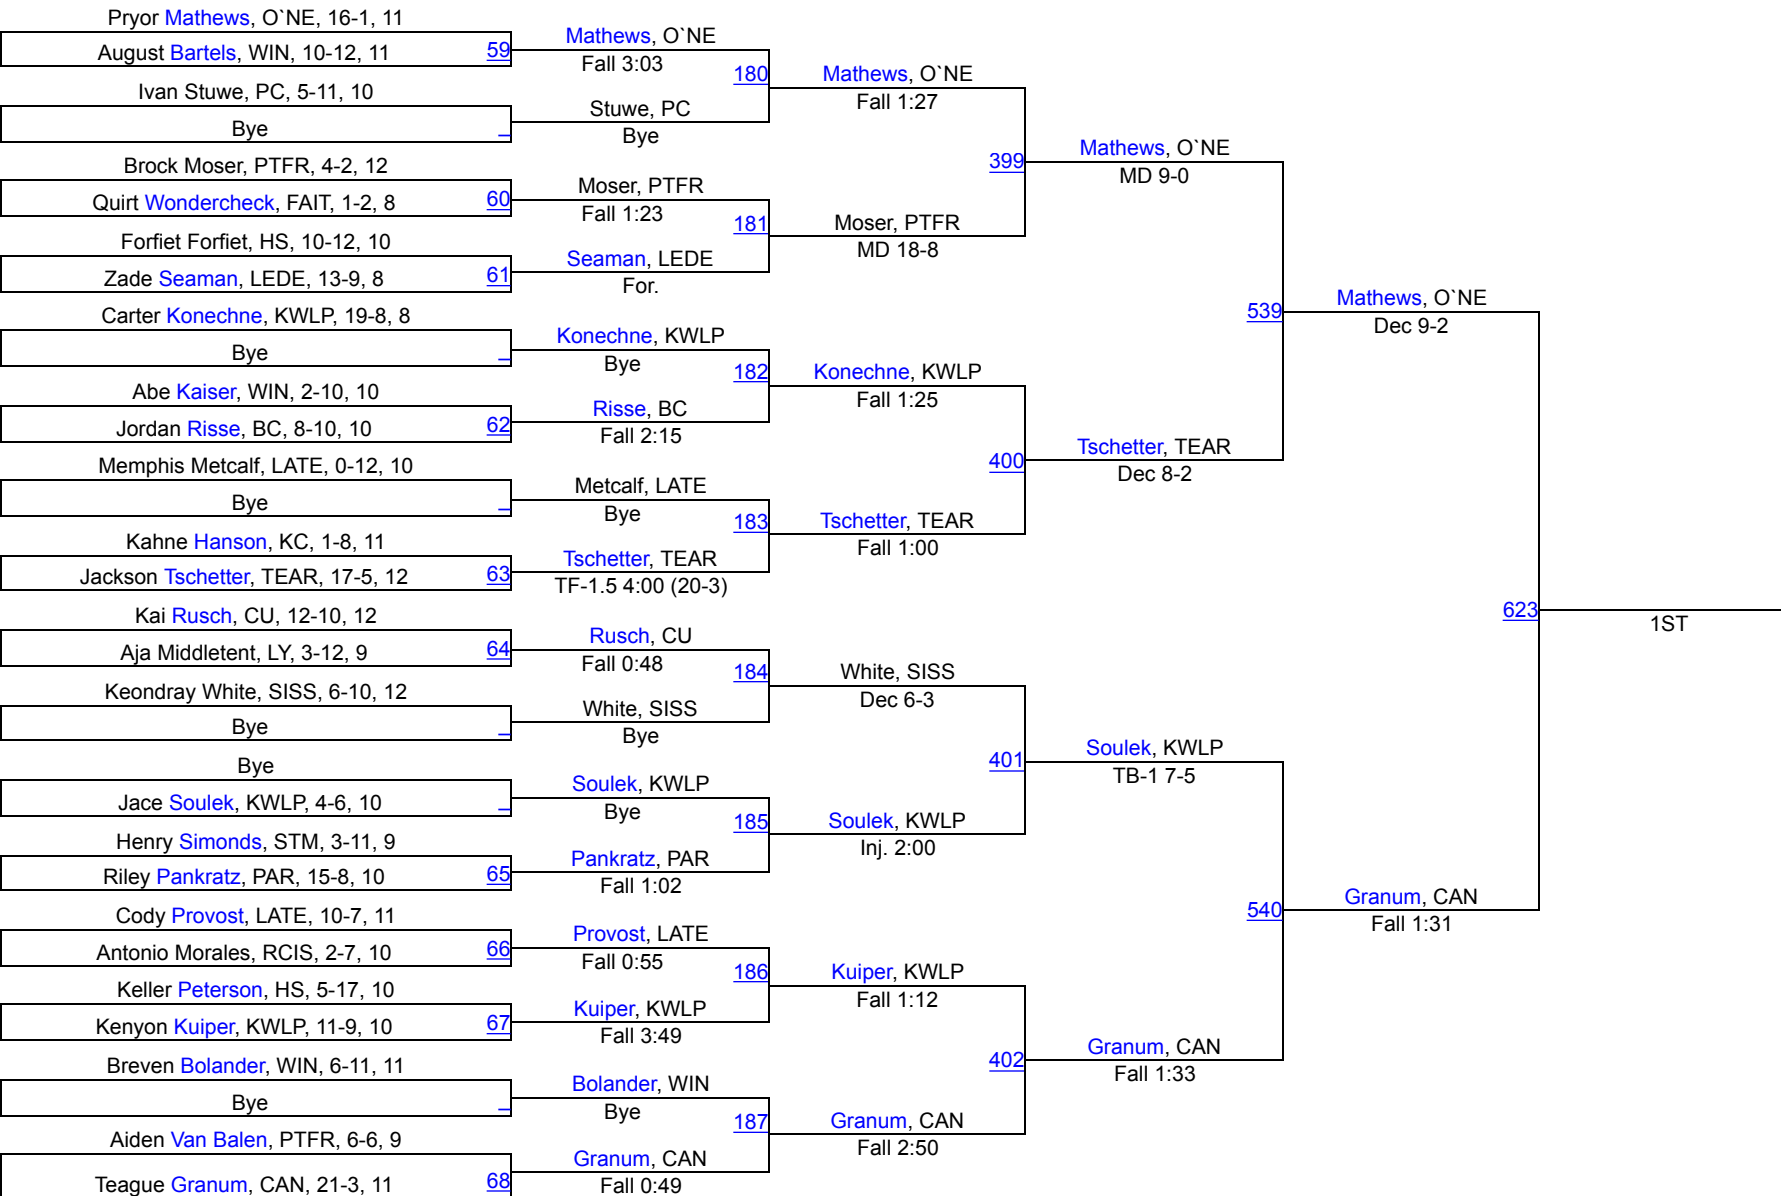

2024 Mid Dakota Monster

150