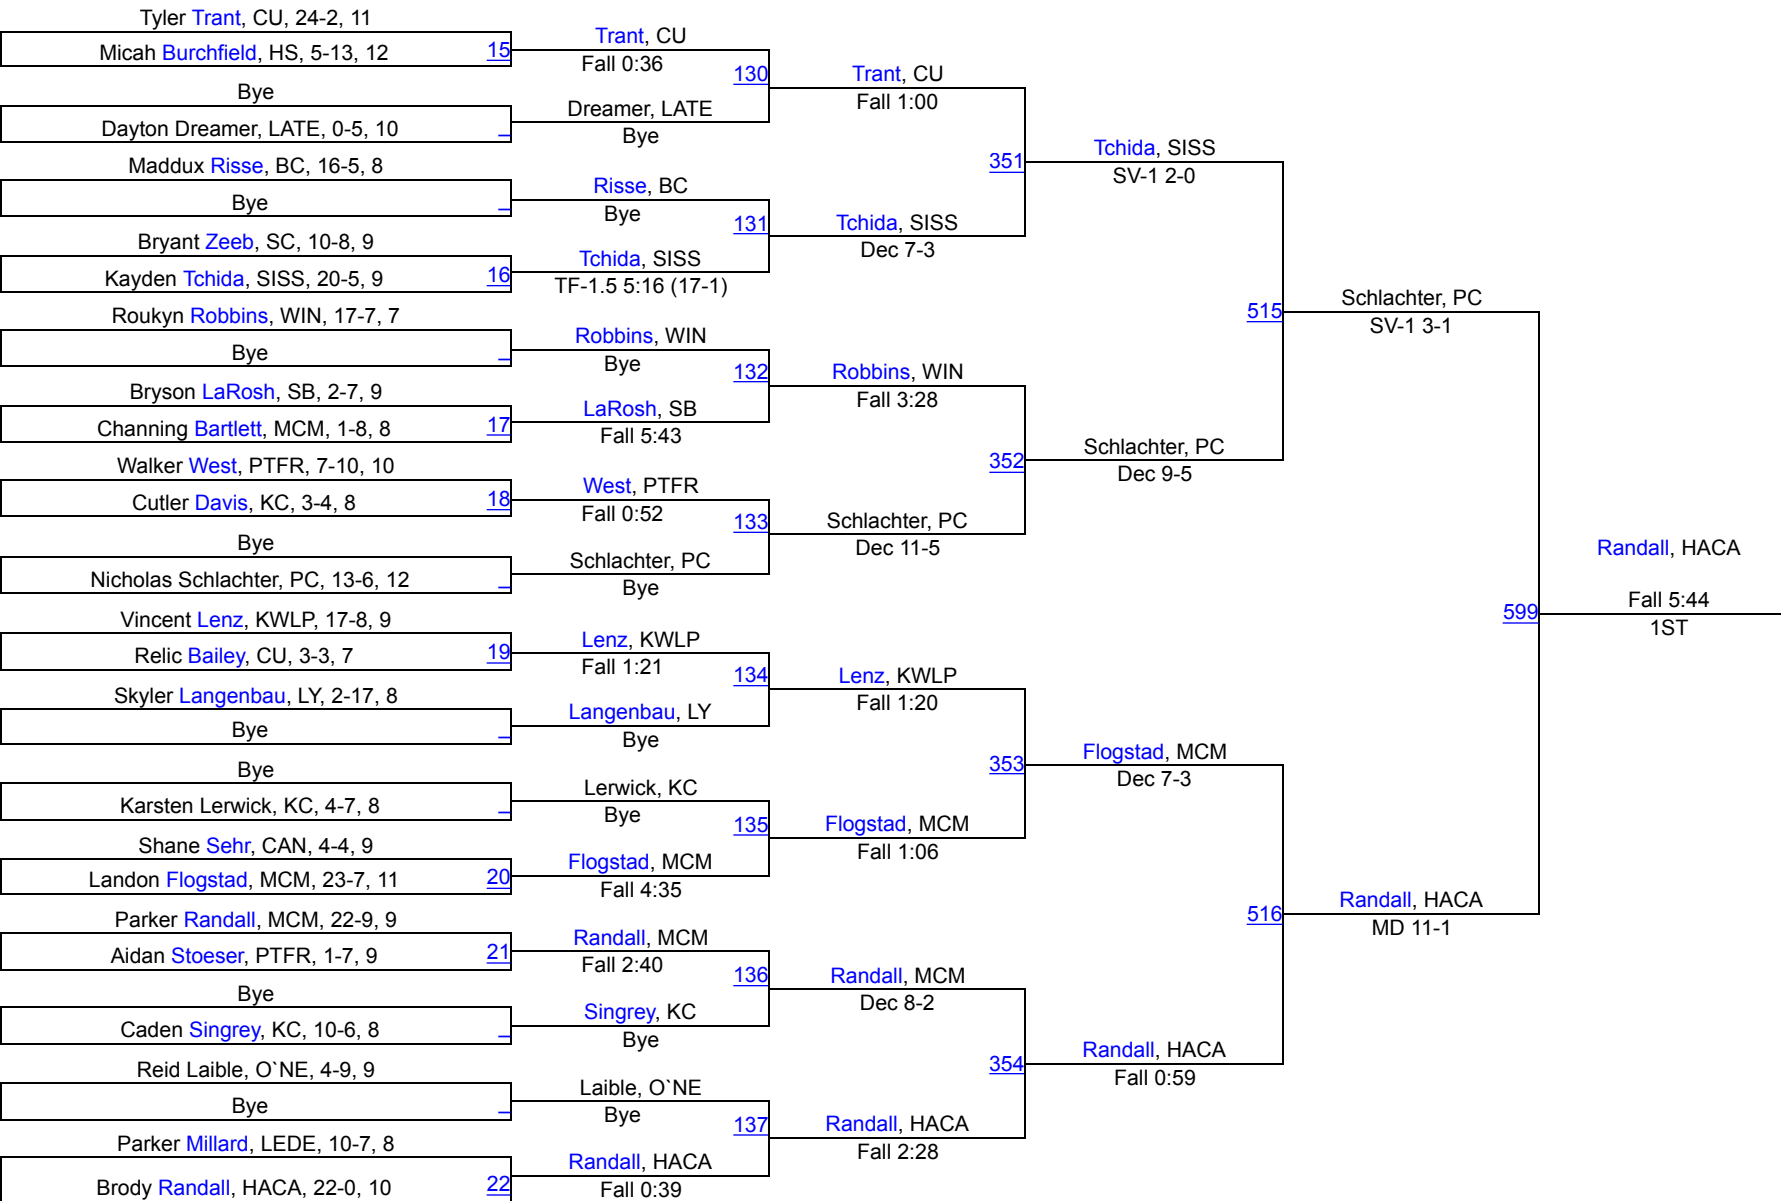

# 2024 Mid Dakota Monster

106

# 2024 Mid Dakota Monster

113

# 2024 Mid Dakota Monster

120

# 2024 Mid Dakota Monster

126