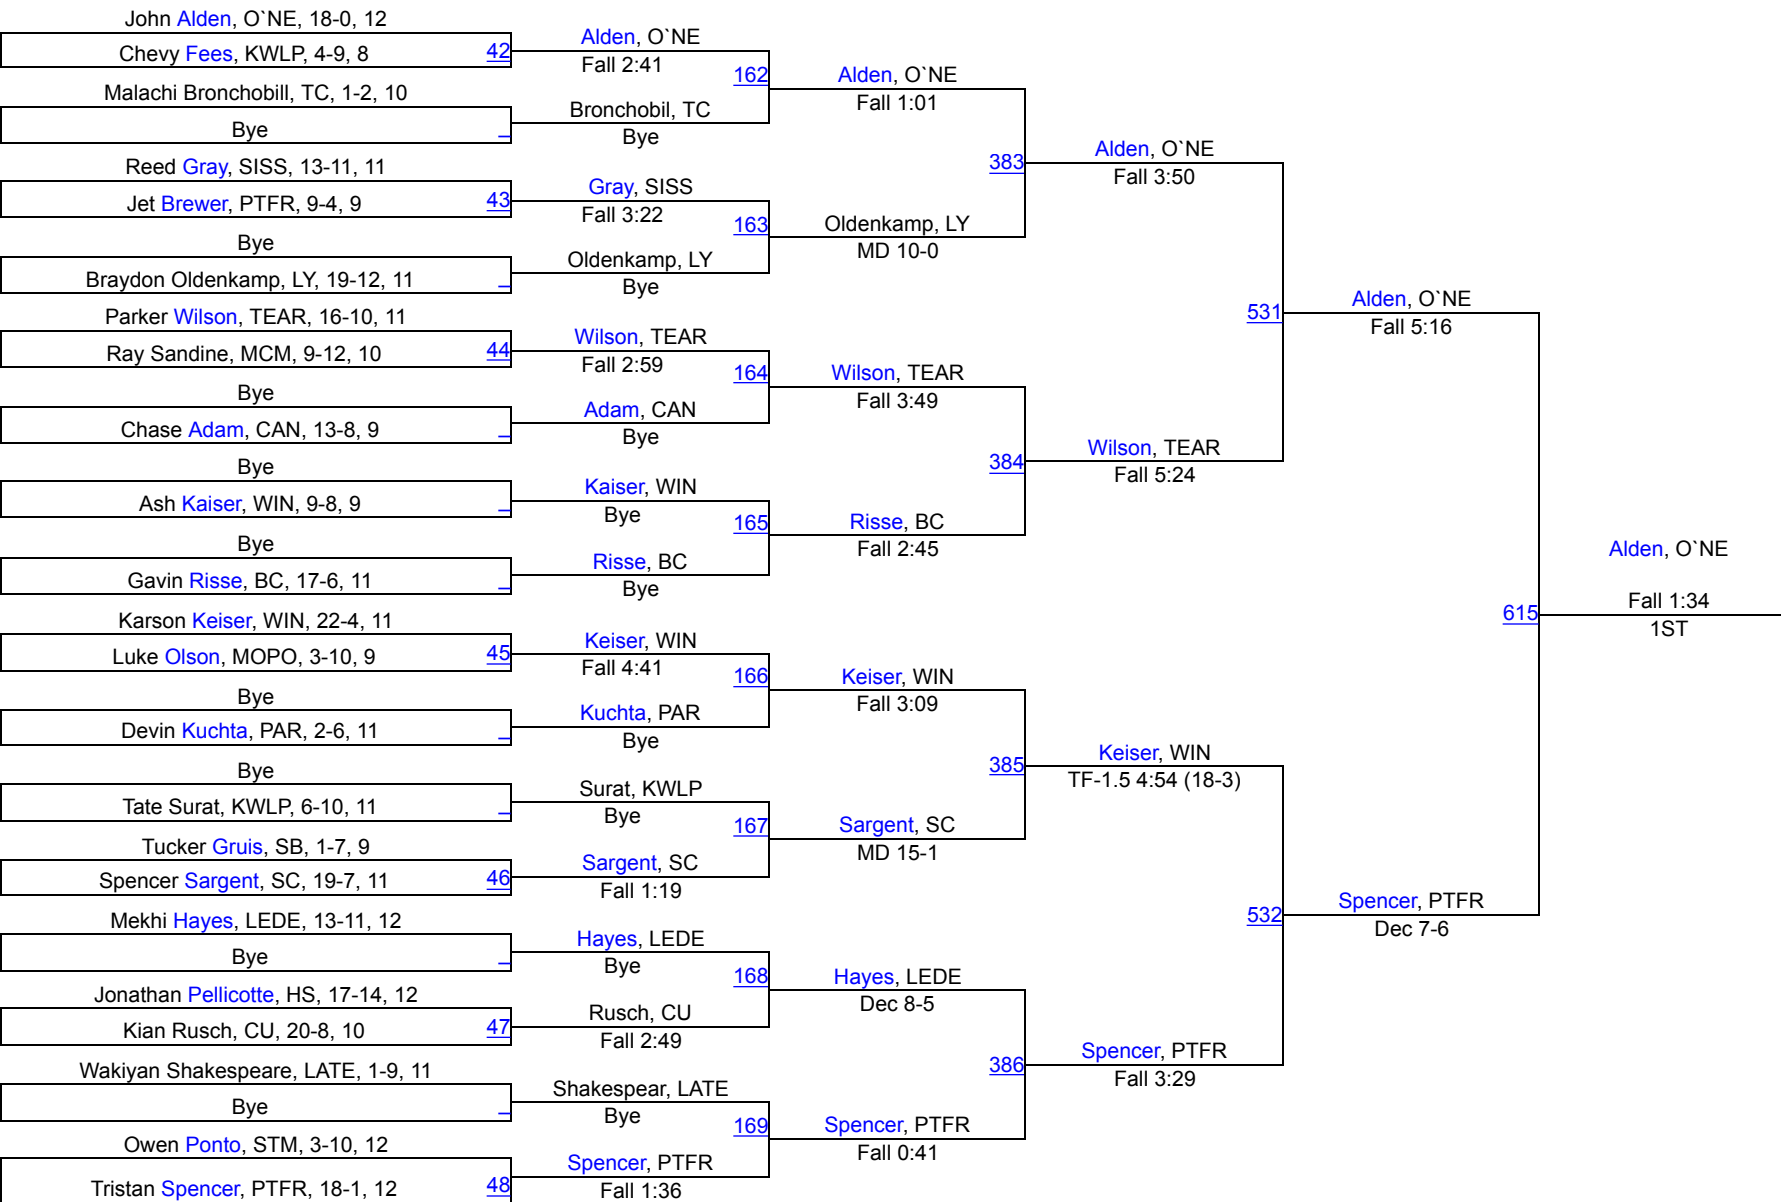

2024 Mid Dakota Monster

138