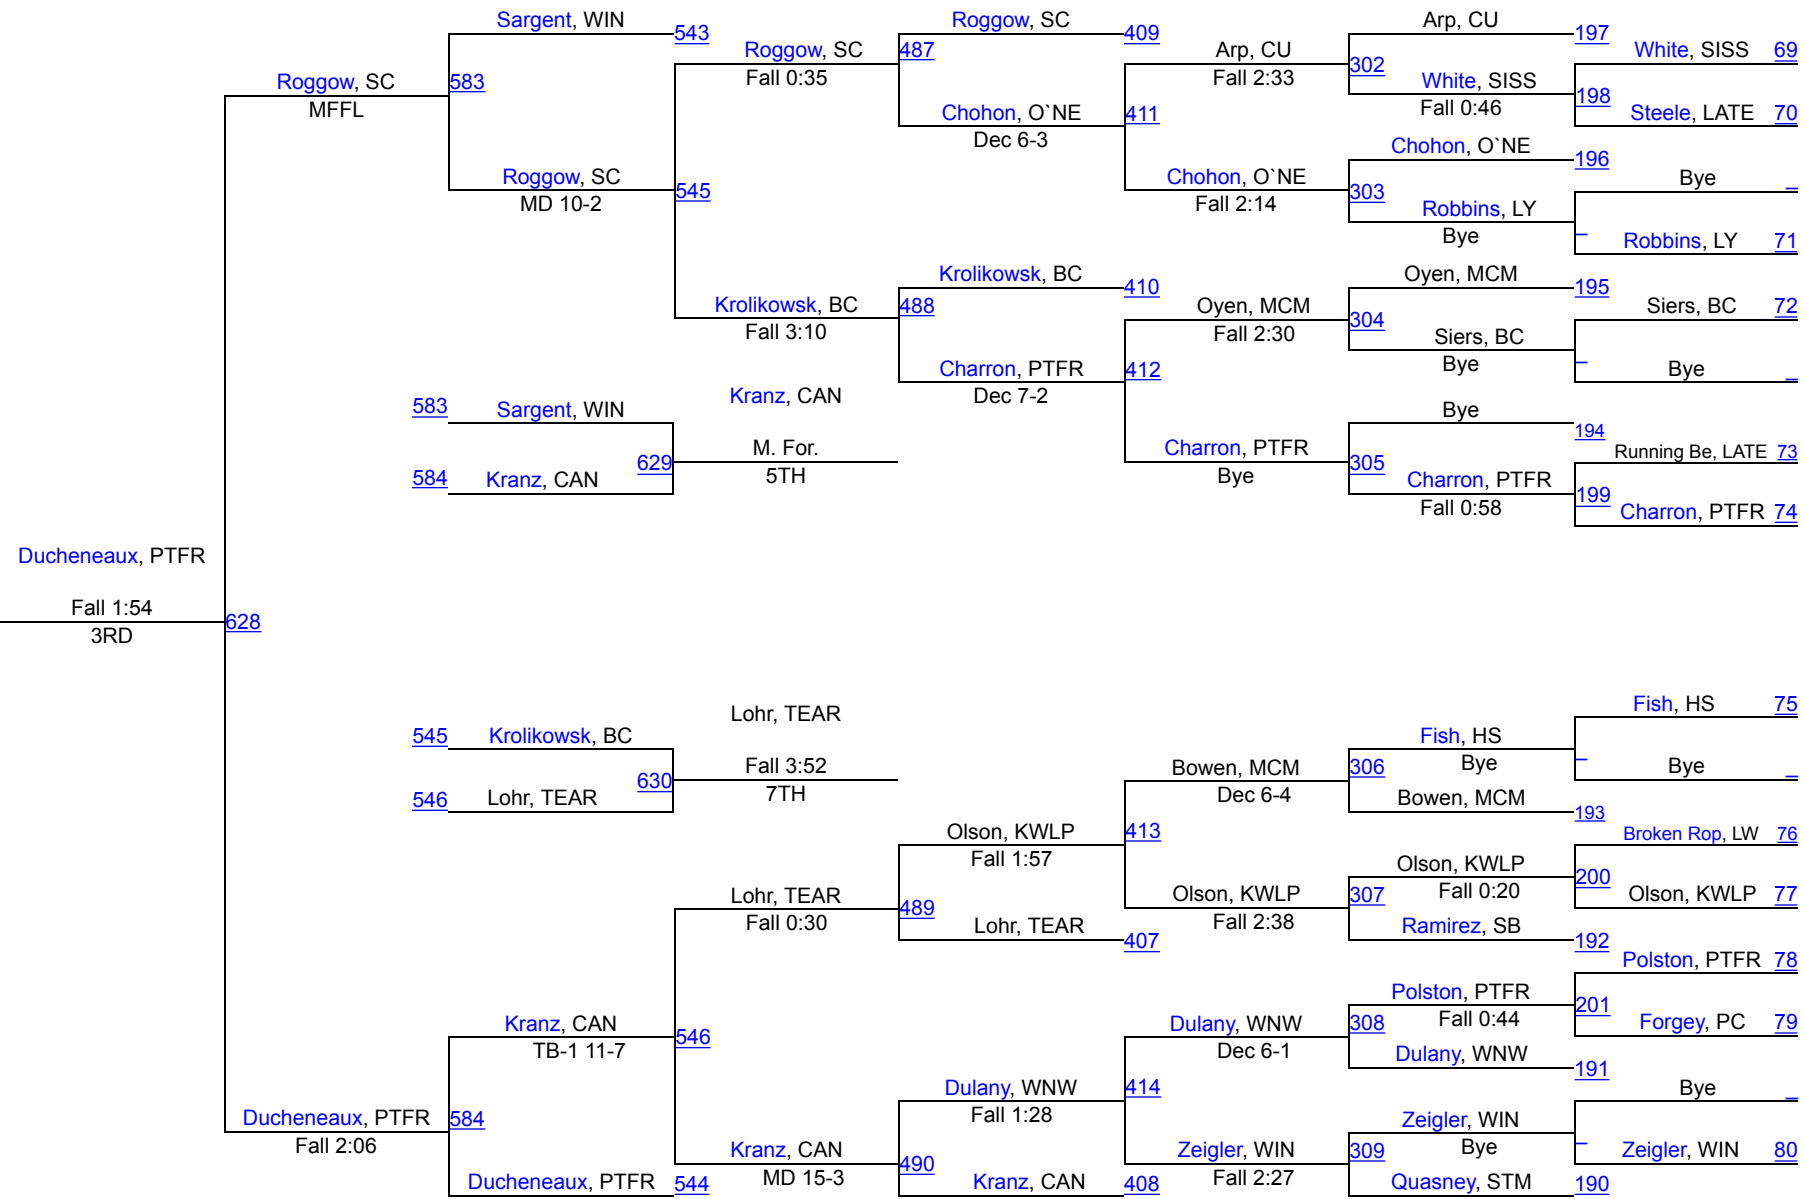

# 2024 Mid Dakota Monster

144

# 2024 Mid Dakota Monster

150

Konechne, KWLP

Dec 3-2  
3RD

# 2024 Mid Dakota Monster

157