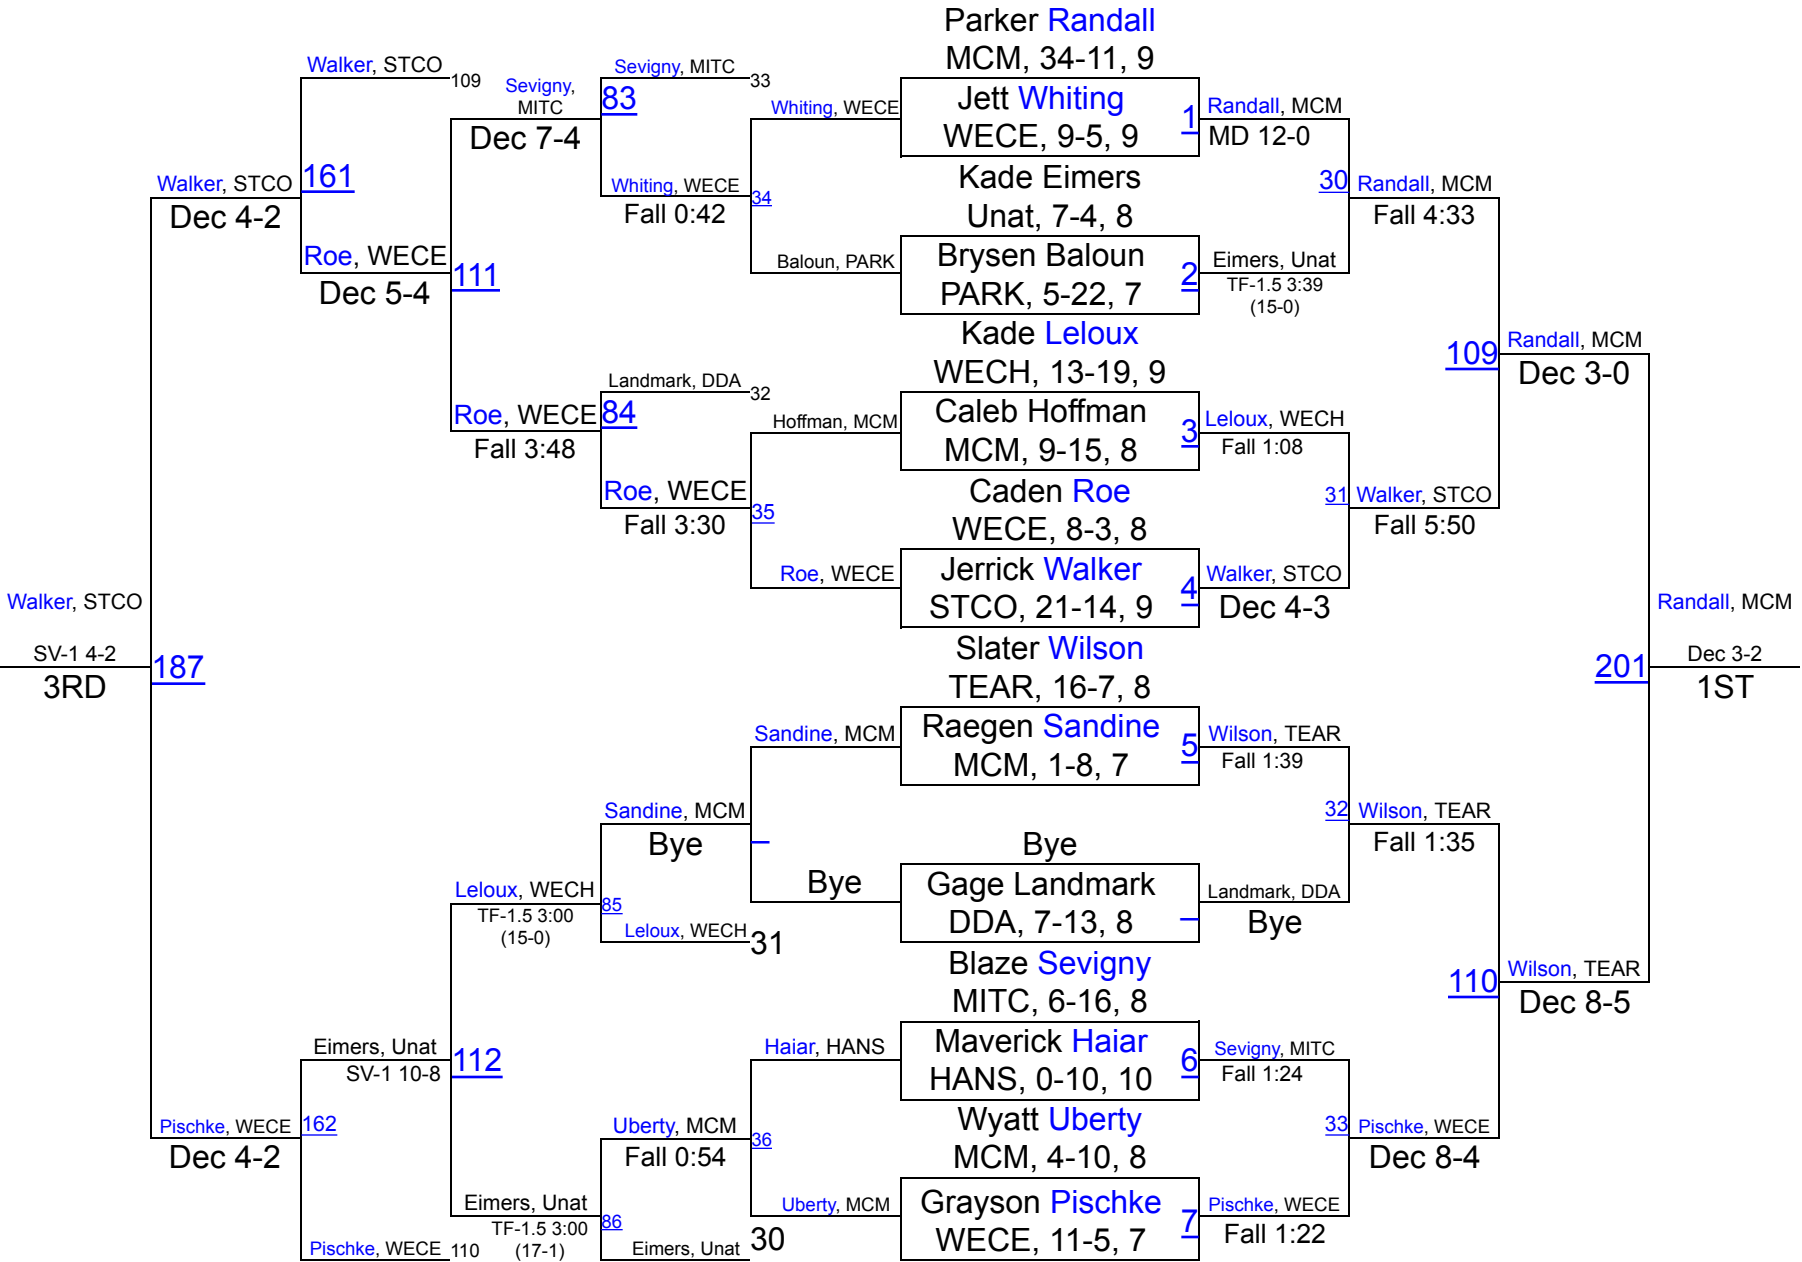

# 2024 Parker Invitational

# 113 Parker Ford