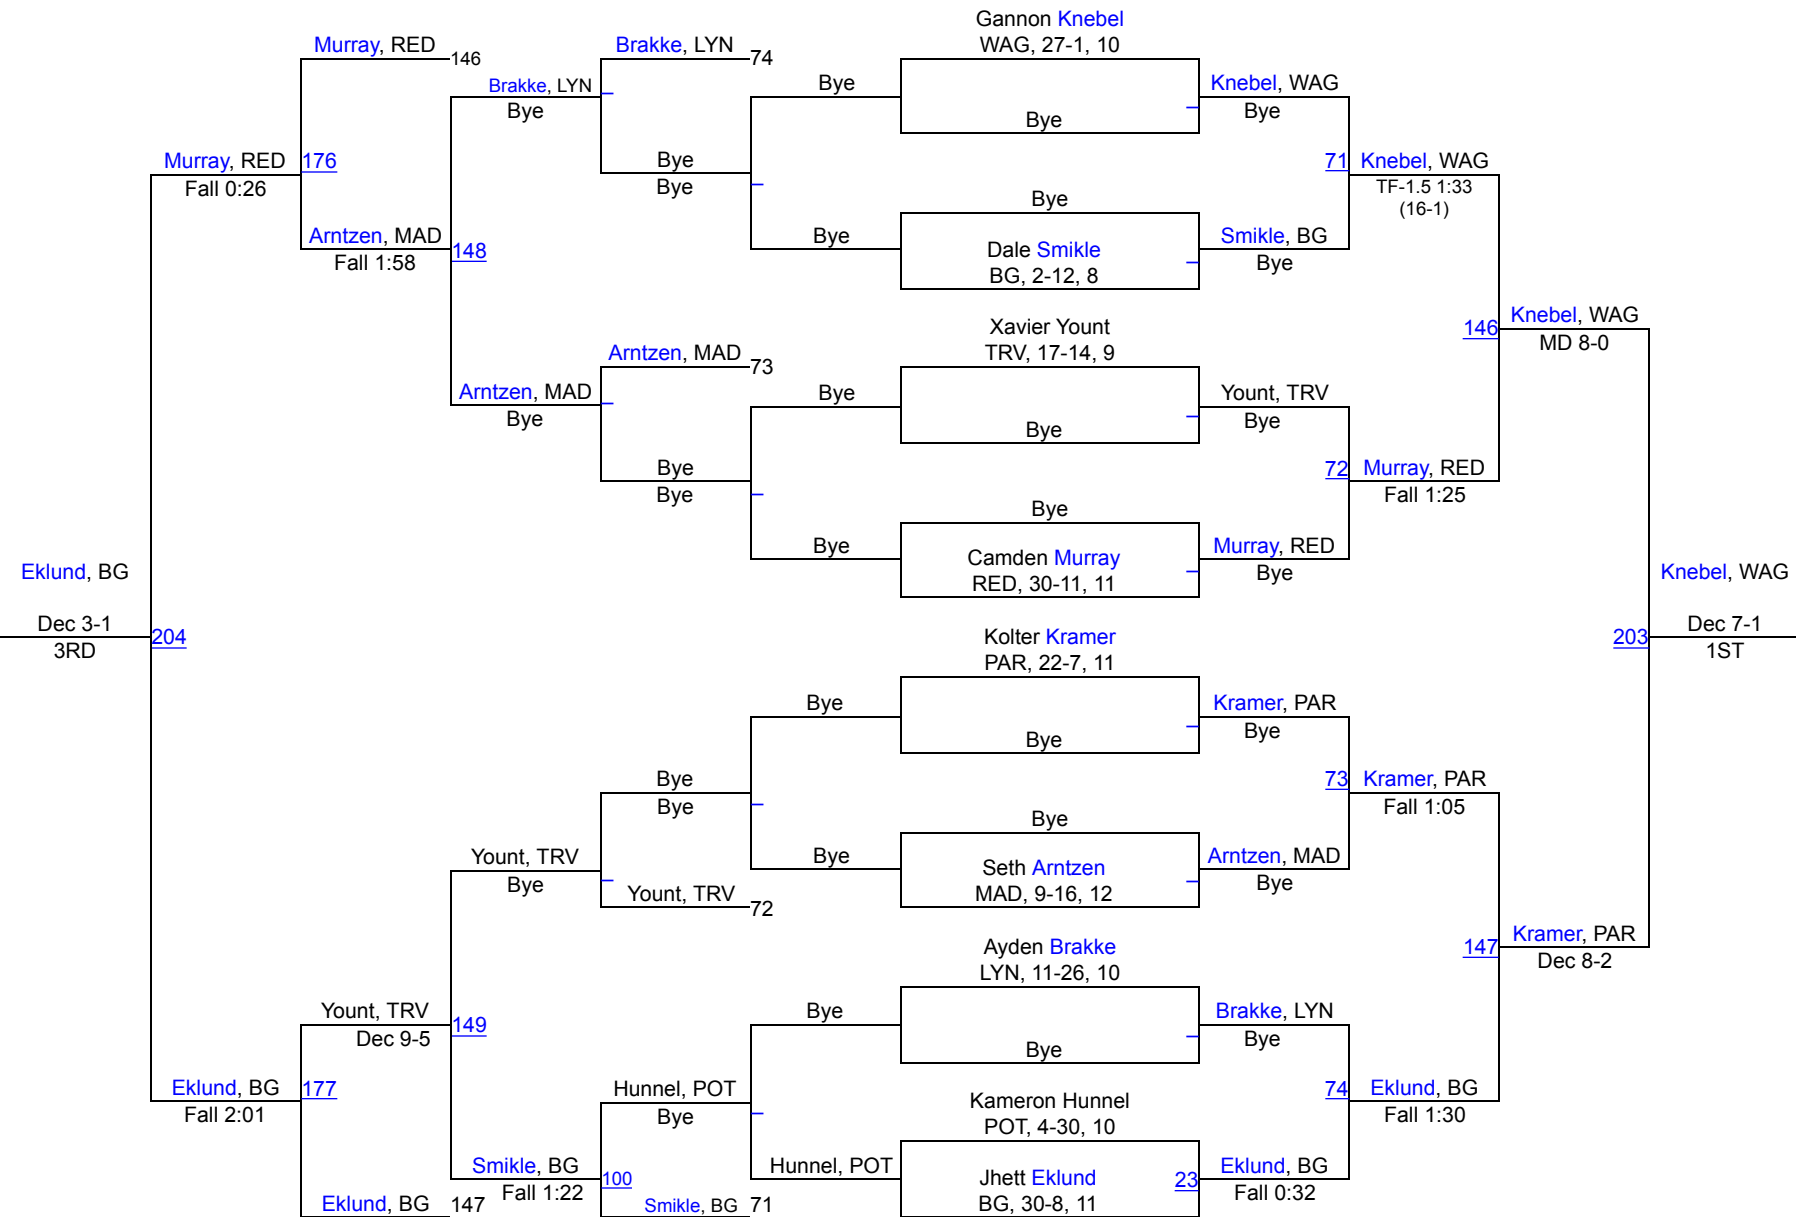

Redfield Invite

190