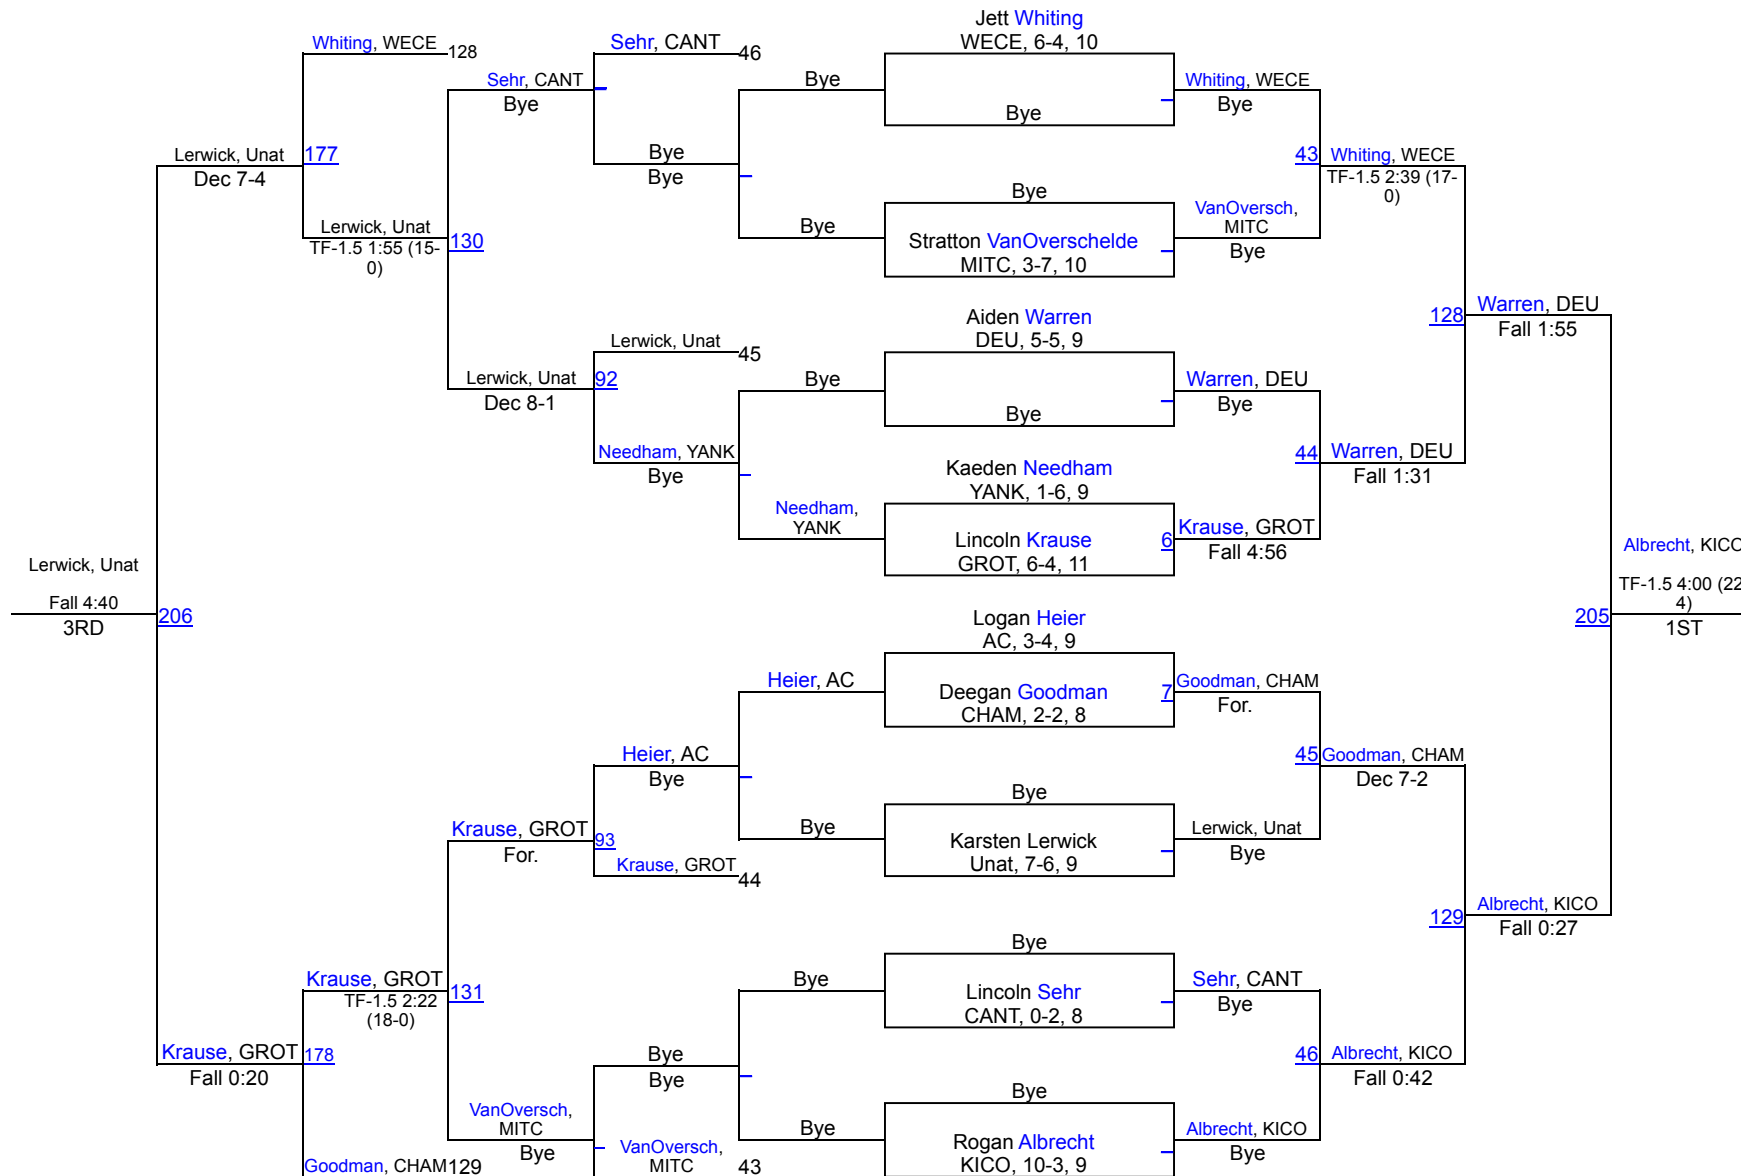

1 Kingsbury County	217.5
2 Groton	209.5
3 Aberdeen Central JV	140.5
4 Sioux Valley	122
5 Chamberlain JV	92
6 West Central JV	78.5
7 Brookings JV	70.5
8 Deuel/Deubrook Area	68.5
9 Tri-Valley	38.5
10 Canton JV	26.5
11 Yankton JV	19
12 Mitchell JV	10.5
13 Dell Rapids JV	3

Cossack Avalanche

106

Cossack Avalanche

113

Cossack Avalanche

120

Cossack Avalanche

126

Cossack Avalanche

132

Cossack Avalanche

138

Cossack Avalanche

144

Cossack Avalanche

150

Cossack Avalanche

157

Cossack Avalanche

165

Cossack Avalanche

175

Cossack Avalanche

190