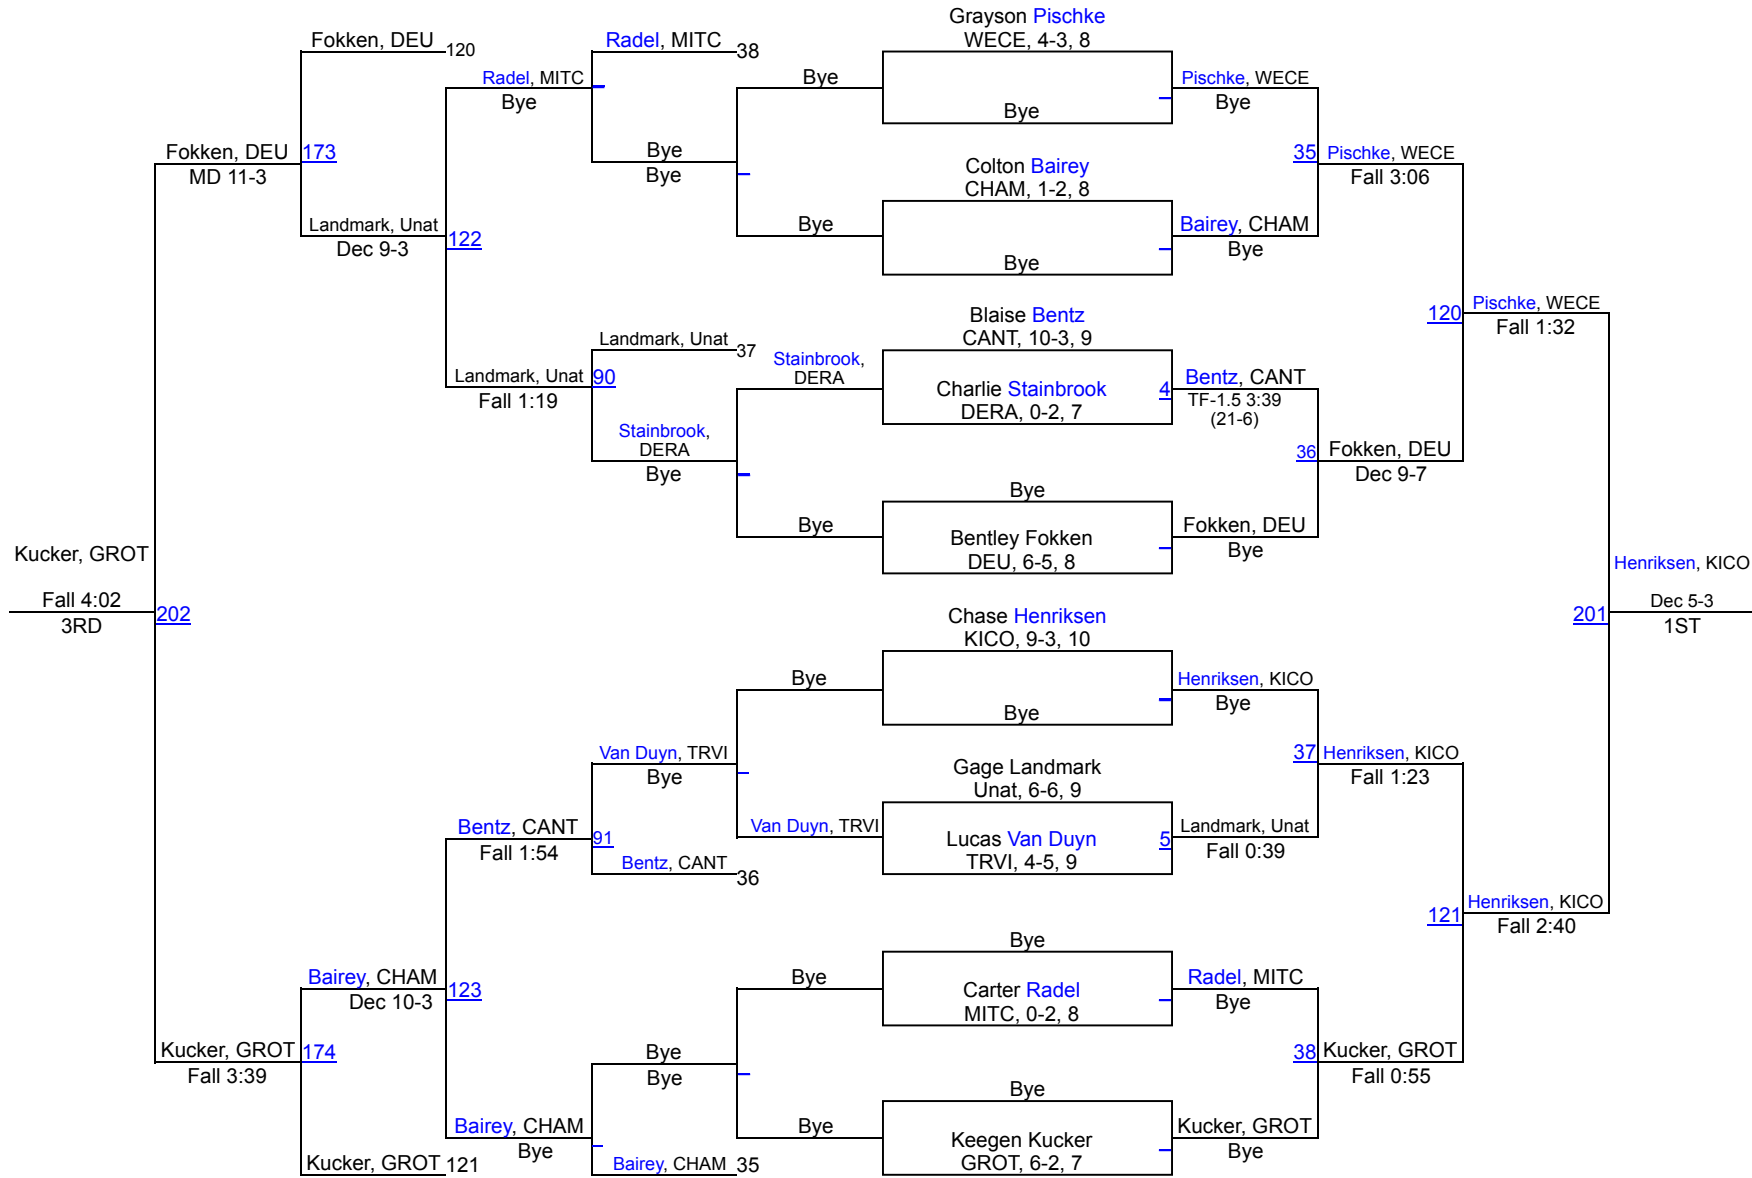

1 Kingsbury County	217.5
2 Groton	209.5
3 Aberdeen Central JV	140.5
4 Sioux Valley	122
5 Chamberlain JV	92
6 West Central JV	78.5
7 Brookings JV	70.5
8 Deuel/Deubrook Area	68.5
9 Tri-Valley	38.5
10 Canton JV	26.5
11 Yankton JV	19
12 Mitchell JV	10.5
13 Dell Rapids JV	3

Cossack Avalanche

106

Cossack Avalanche

113

Cossack Avalanche

120

Cossack Avalanche

126

Cossack Avalanche

132

Cossack Avalanche

138

Cossack Avalanche

144

Cossack Avalanche

150