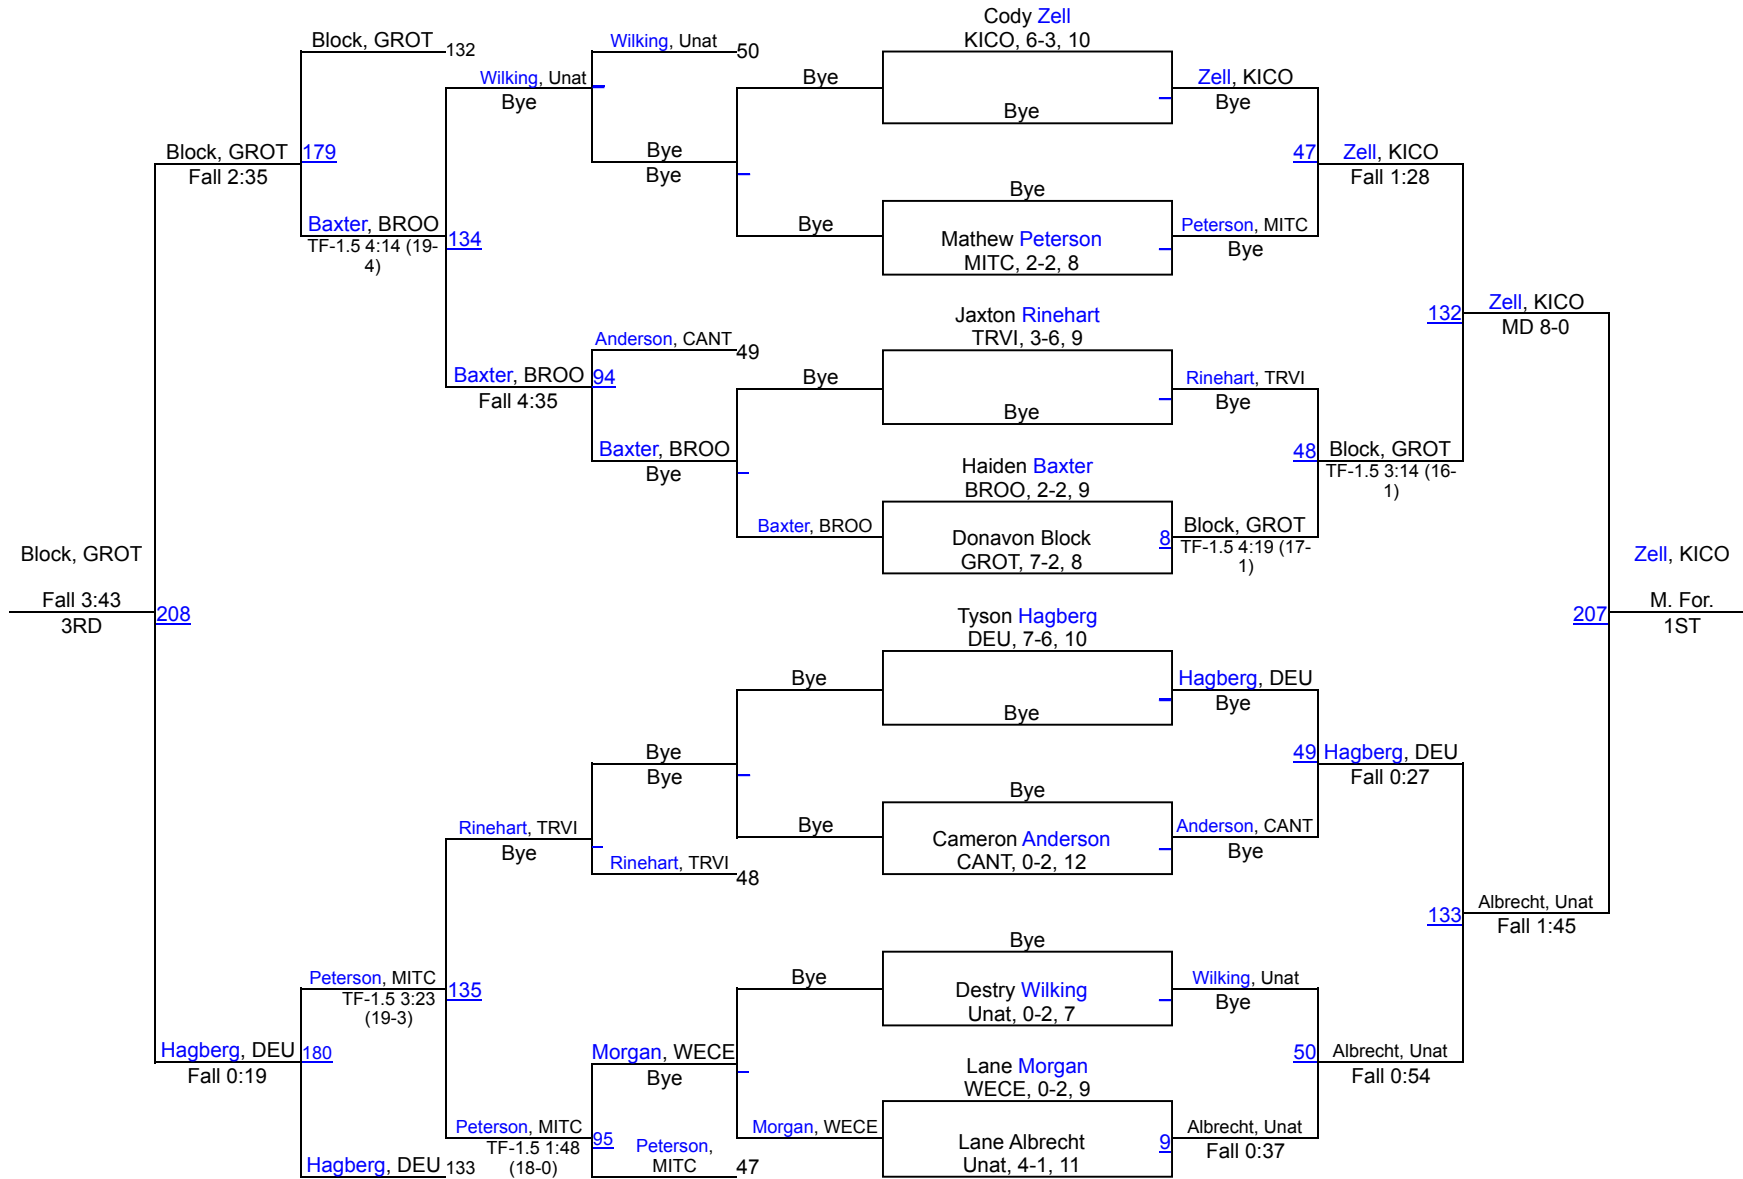

1 Kingsbury County	217.5
2 Groton	209.5
3 Aberdeen Central JV	140.5
4 Sioux Valley	122
5 Chamberlain JV	92
6 West Central JV	78.5
7 Brookings JV	70.5
8 Deuel/Deubrook Area	68.5
9 Tri-Valley	38.5
10 Canton JV	26.5
11 Yankton JV	19
12 Mitchell JV	10.5
13 Dell Rapids JV	3

Cossack Avalanche

106

Cossack Avalanche

113

Cossack Avalanche

120

Cossack Avalanche

126

Cossack Avalanche

132

Cossack Avalanche

138

Cossack Avalanche

144

Cossack Avalanche

150