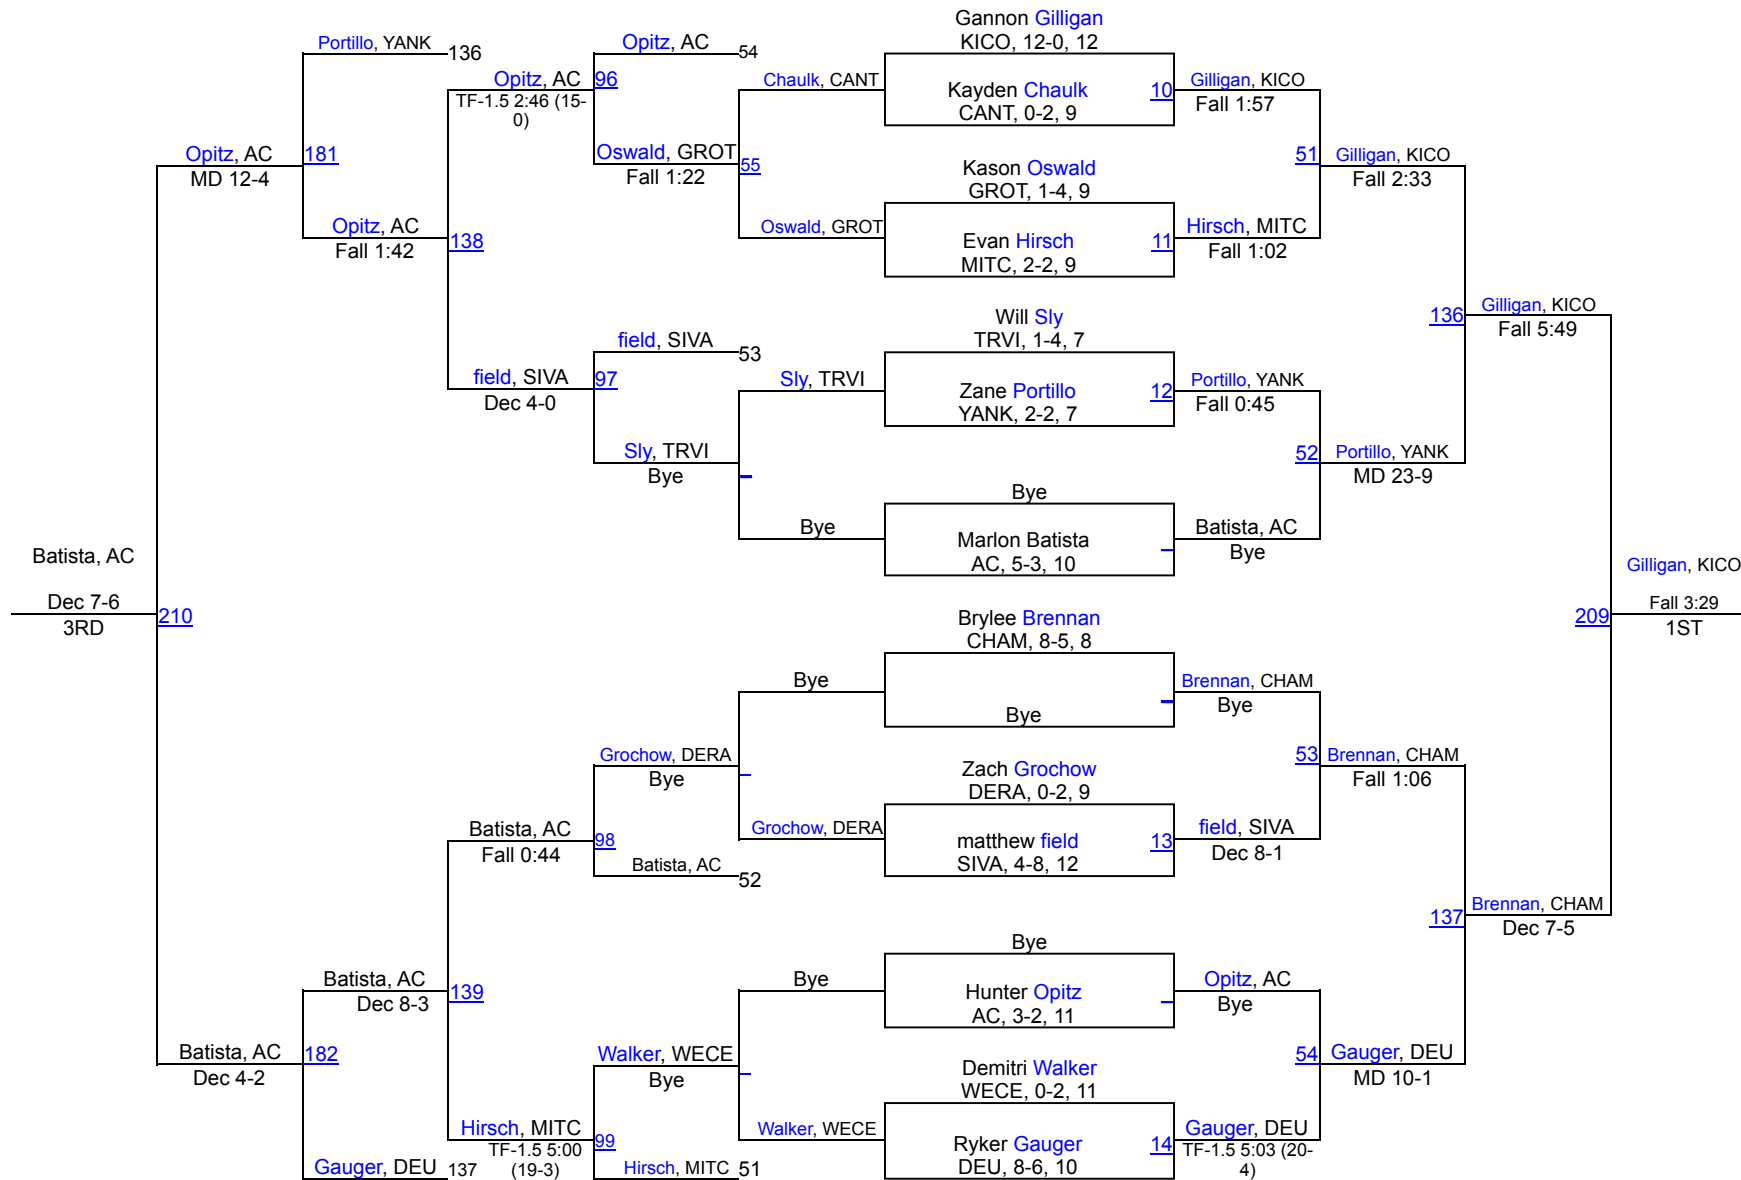

1 Kingsbury County	217.5
2 Groton	209.5
3 Aberdeen Central JV	140.5
4 Sioux Valley	122
5 Chamberlain JV	92
6 West Central JV	78.5
7 Brookings JV	70.5
8 Deuel/Deubrook Area	68.5
9 Tri-Valley	38.5
10 Canton JV	26.5
11 Yankton JV	19
12 Mitchell JV	10.5
13 Dell Rapids JV	3

Cossack Avalanche

106

Cossack Avalanche

113

Cossack Avalanche

120

Cossack Avalanche

126

Cossack Avalanche

132

Cossack Avalanche

138

Cossack Avalanche

144

Cossack Avalanche

150