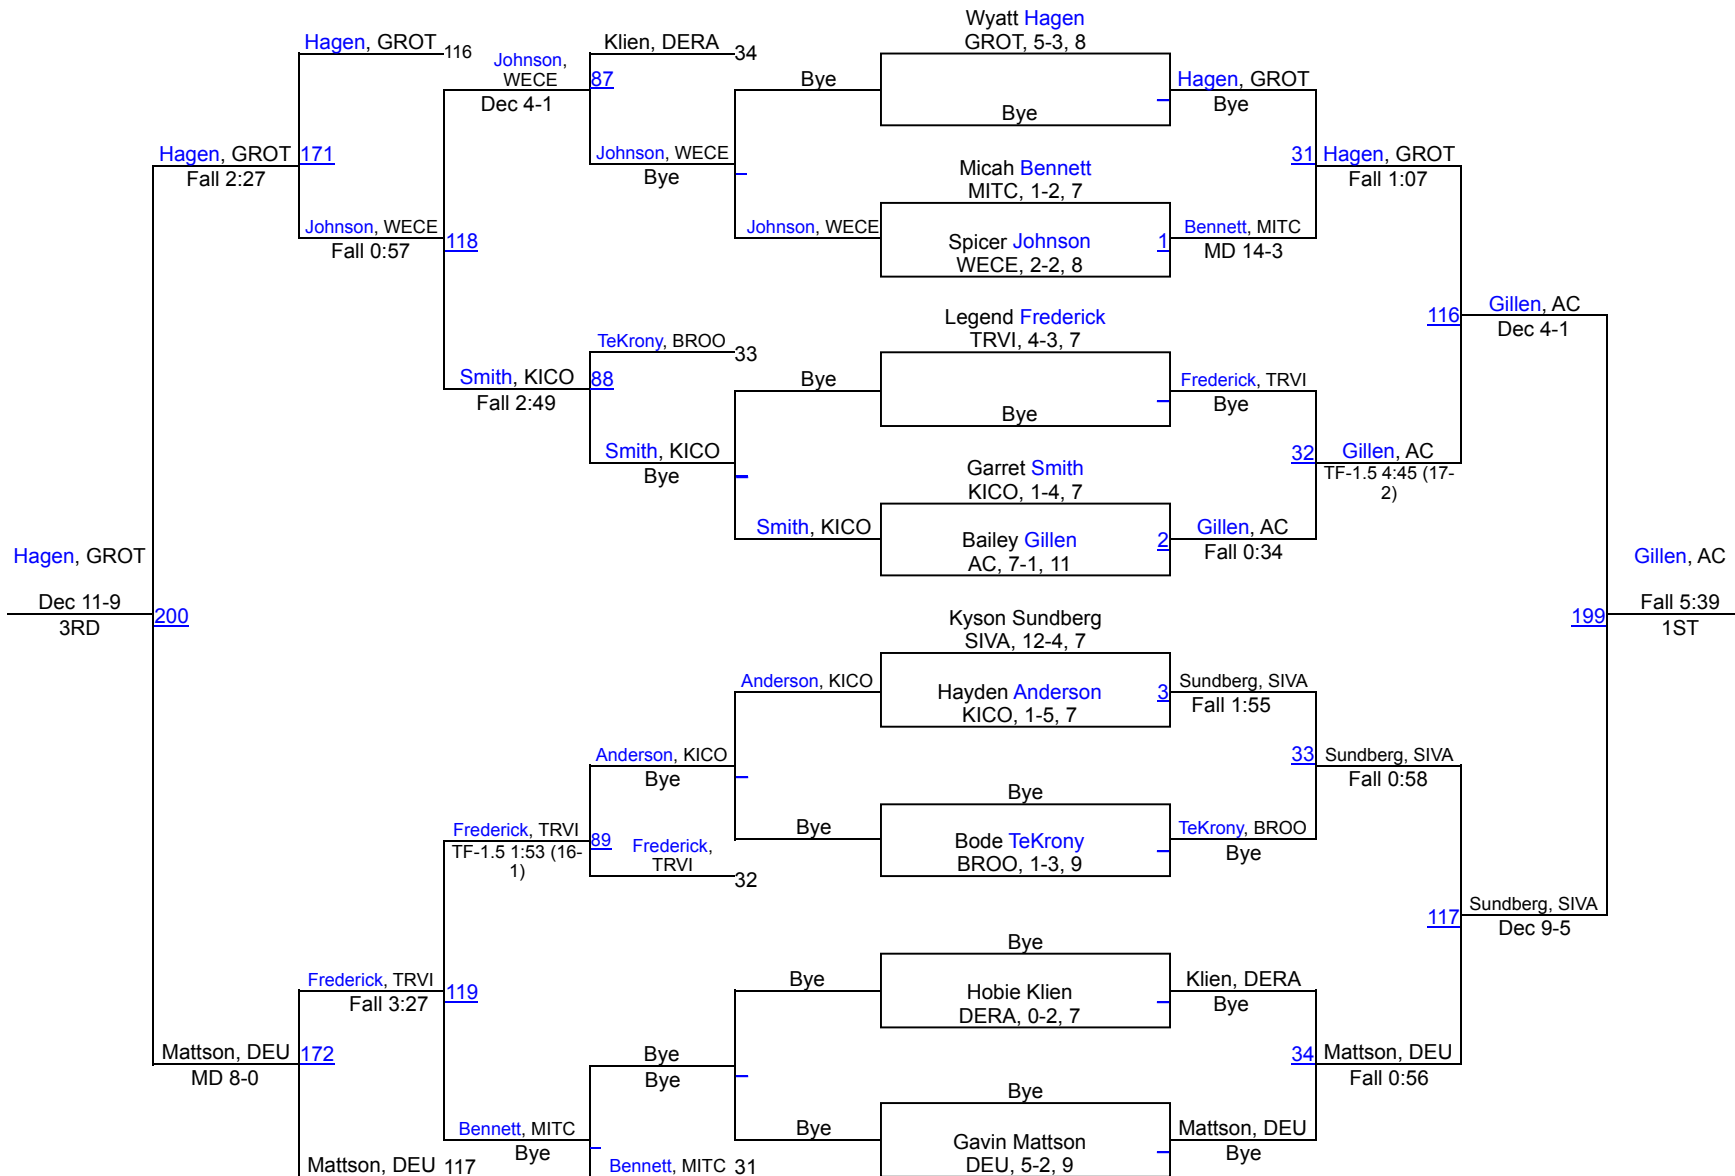

1 Kingsbury County	217.5
2 Groton	209.5
3 Aberdeen Central JV	140.5
4 Sioux Valley	122
5 Chamberlain JV	92
6 West Central JV	78.5
7 Brookings JV	70.5
8 Deuel/Deubrook Area	68.5
9 Tri-Valley	38.5
10 Canton JV	26.5
11 Yankton JV	19
12 Mitchell JV	10.5
13 Dell Rapids JV	3

Cossack Avalanche

106

Cossack Avalanche

113

Cossack Avalanche

120

Cossack Avalanche

126

Cossack Avalanche

132

Cossack Avalanche

138

Cossack Avalanche

144

Cossack Avalanche

150