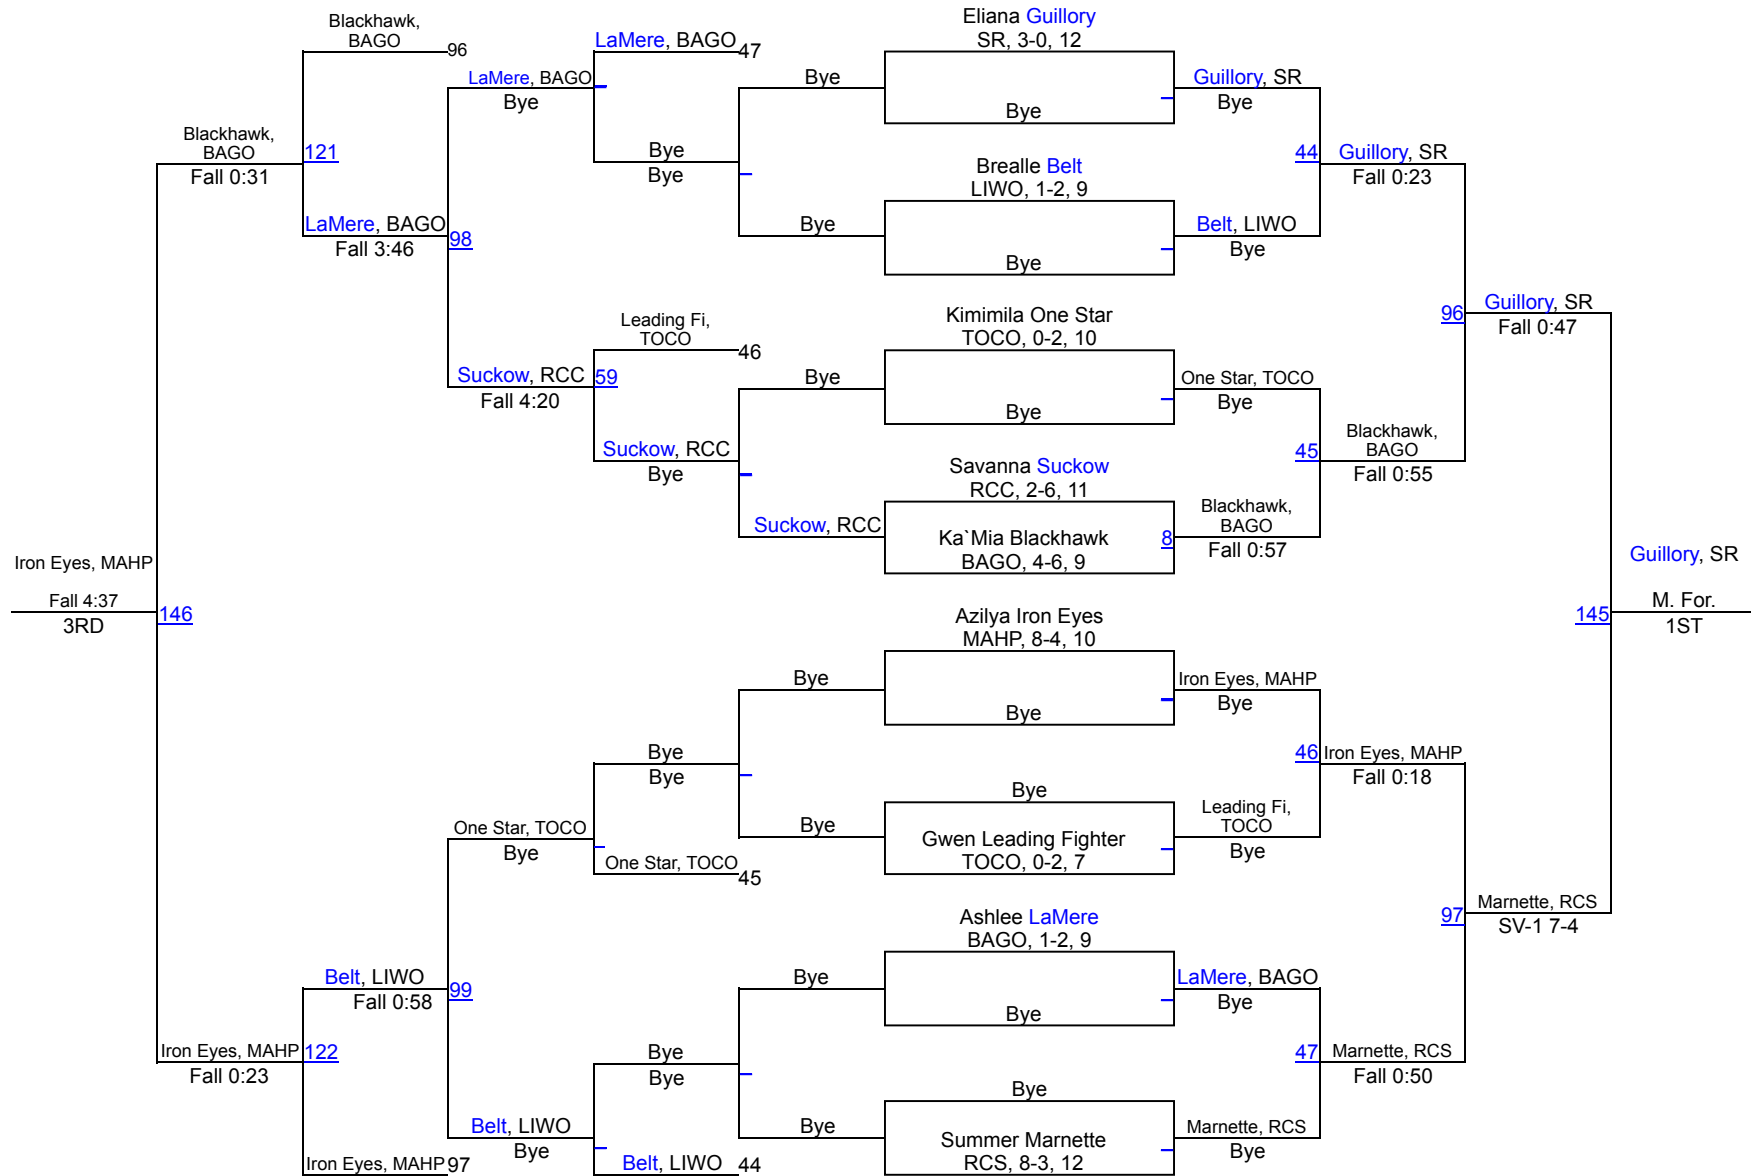

# Lakota Nation GIRLS Invitational

145

# Lakota Nation GIRLS Invitational

152

# Lakota Nation GIRLS Invitational

165

# Lakota Nation GIRLS Invitational

185