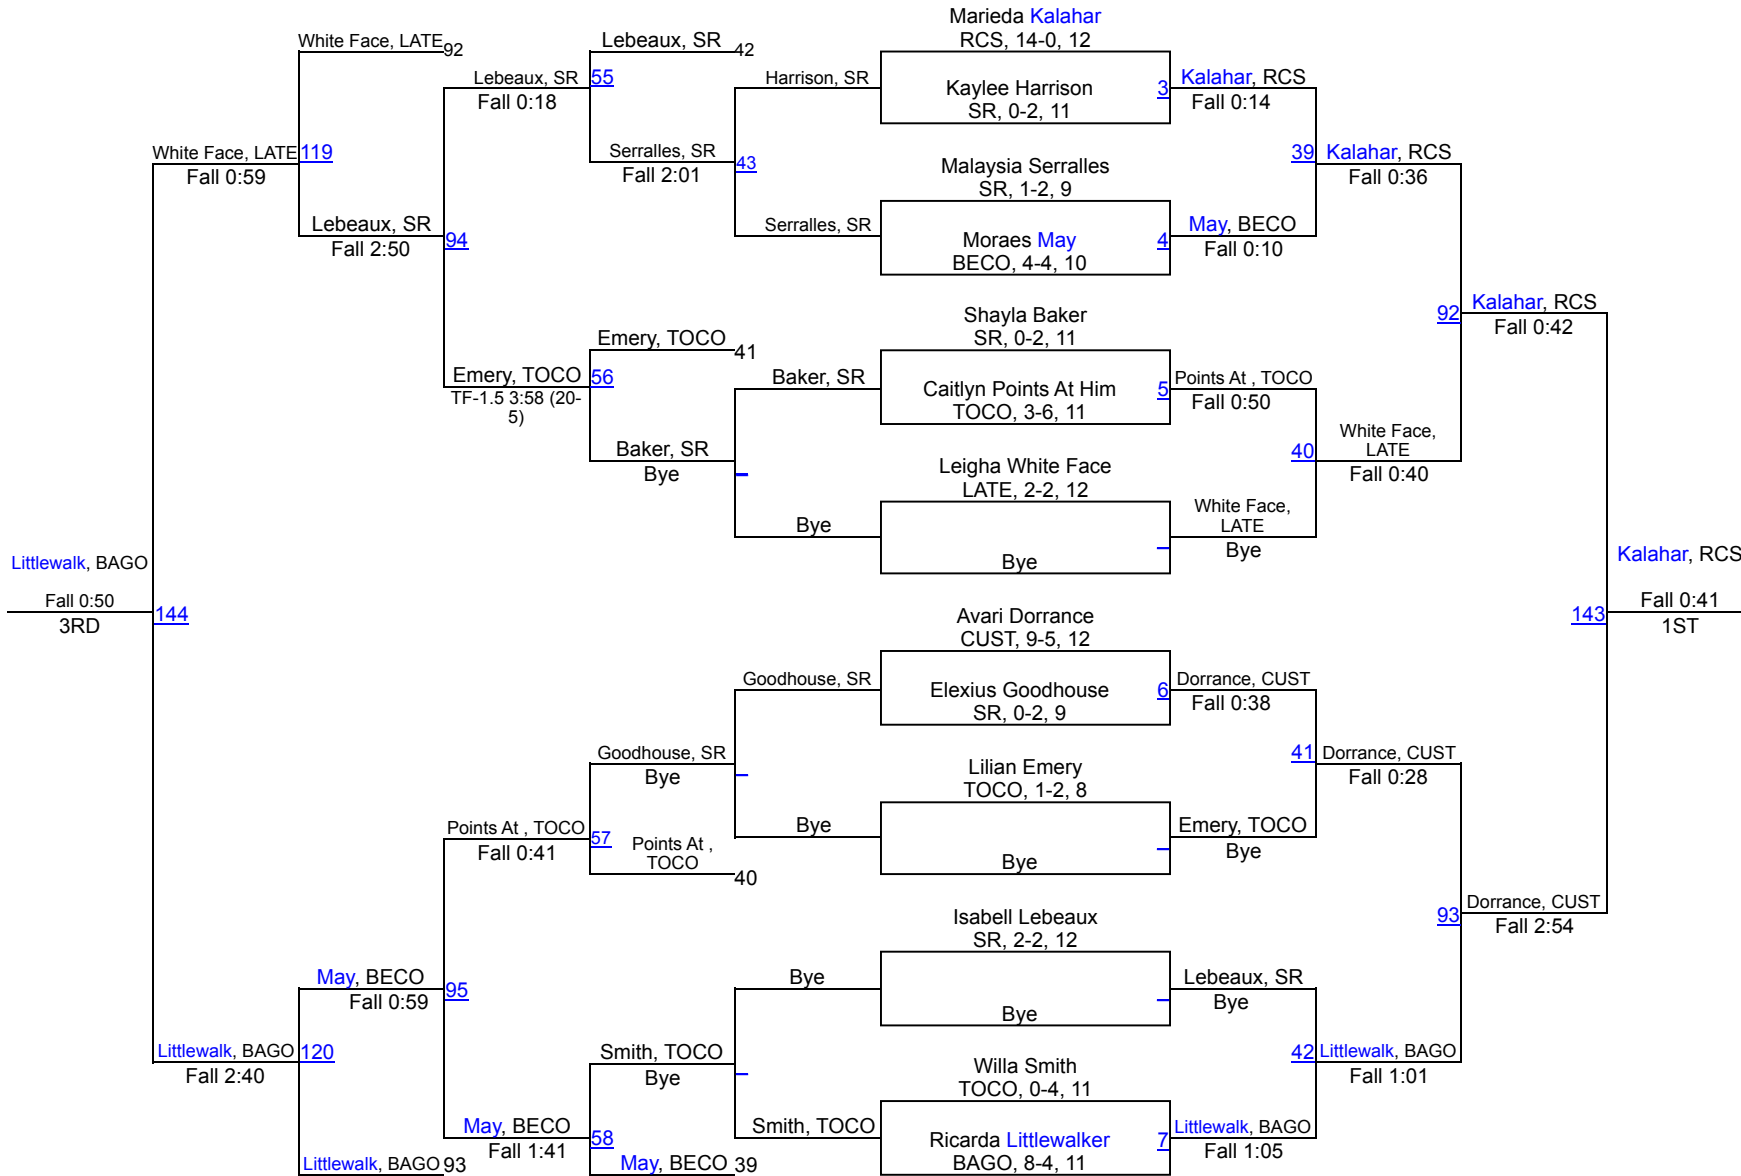

Lakota Nation GIRLS Invitational

165