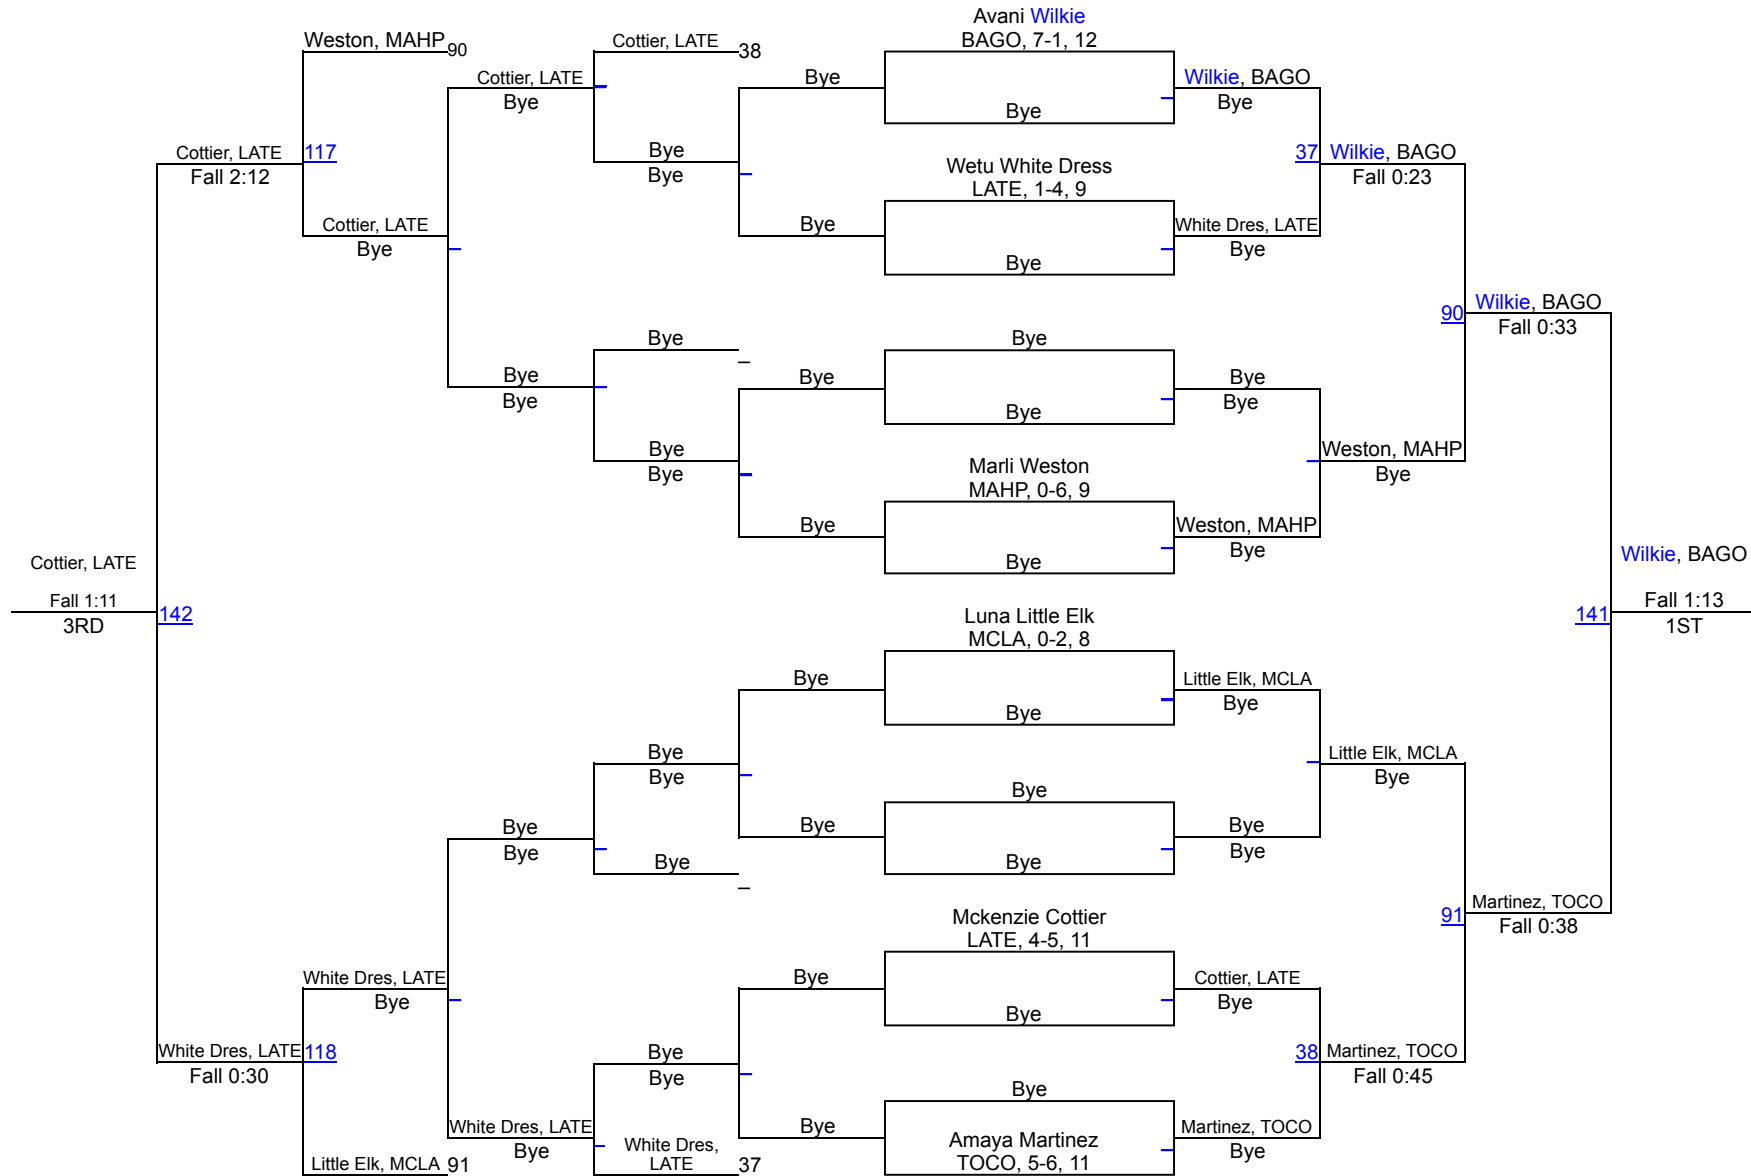

# Lakota Nation GIRLS Invitational

138

# Lakota Nation GIRLS Invitational

145

# Lakota Nation GIRLS Invitational

152