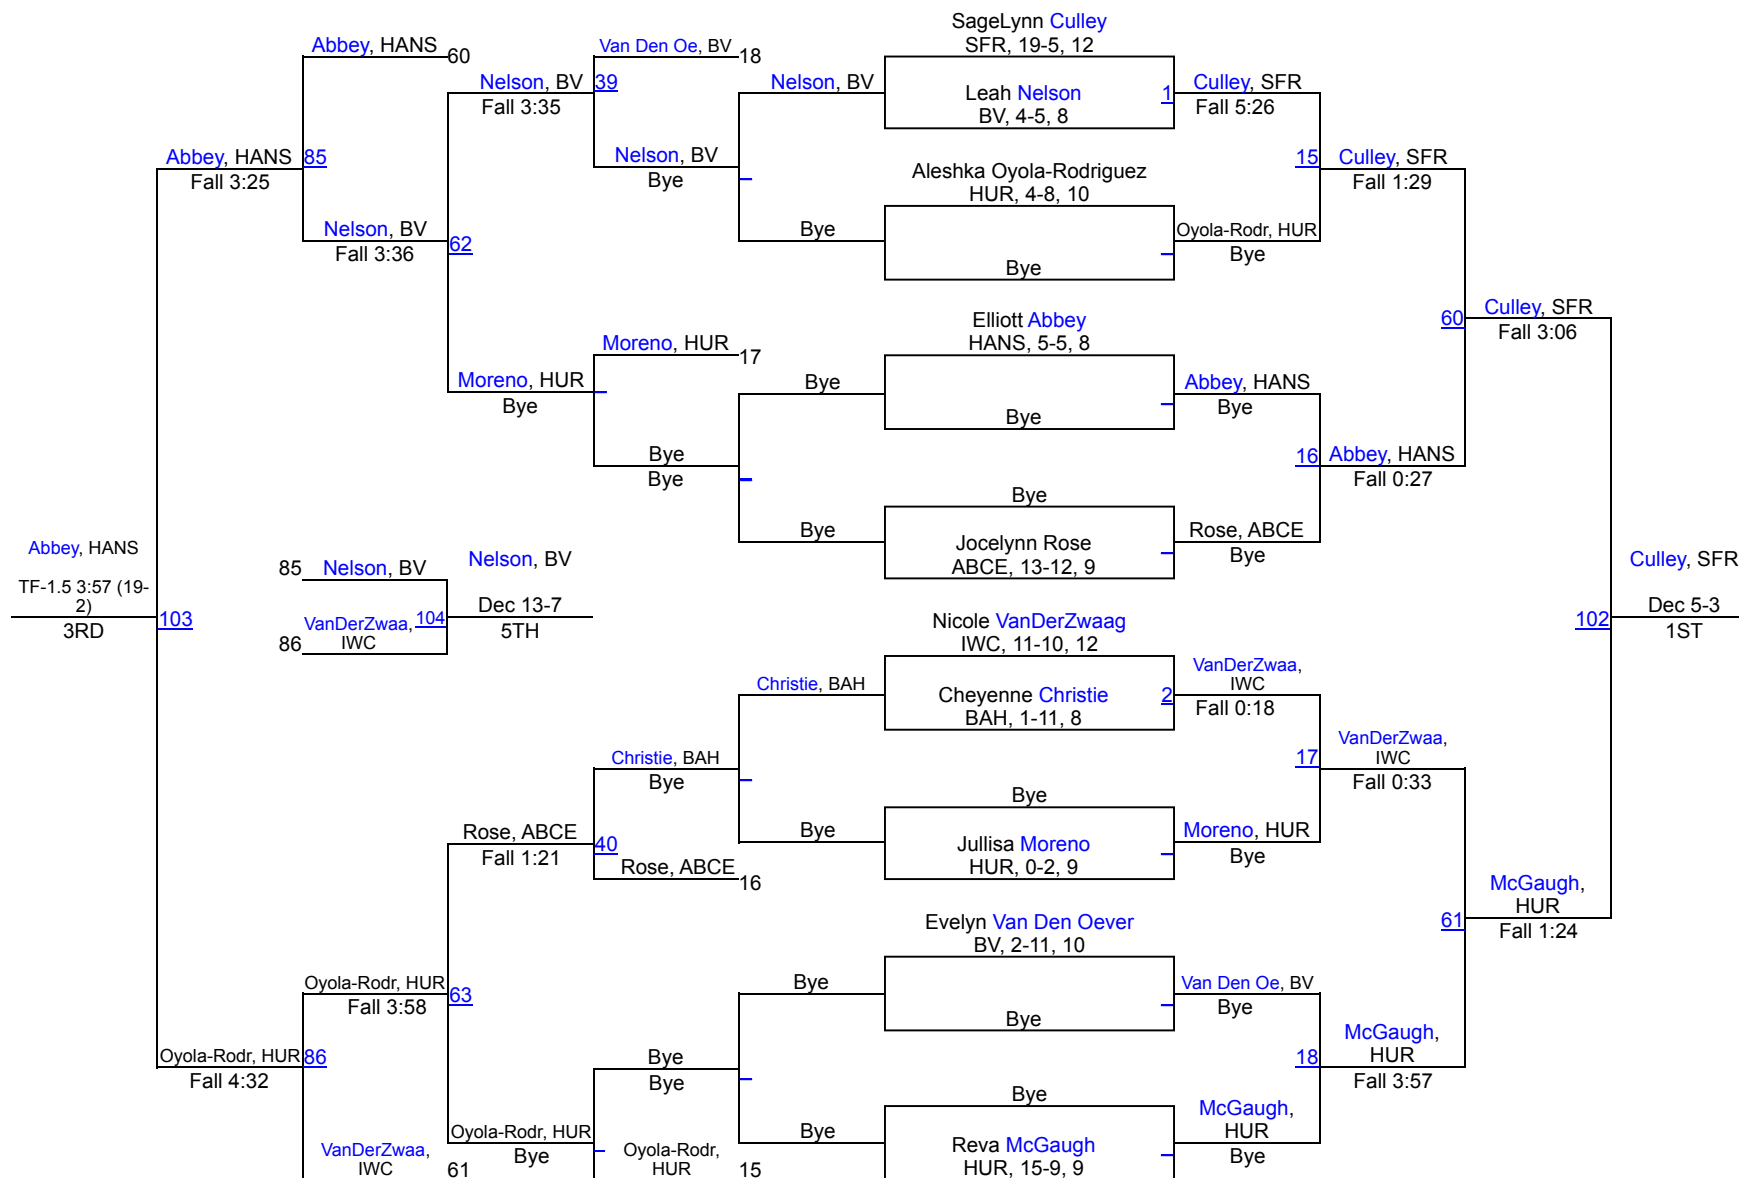

Dan Pansch Girls Invitational

114