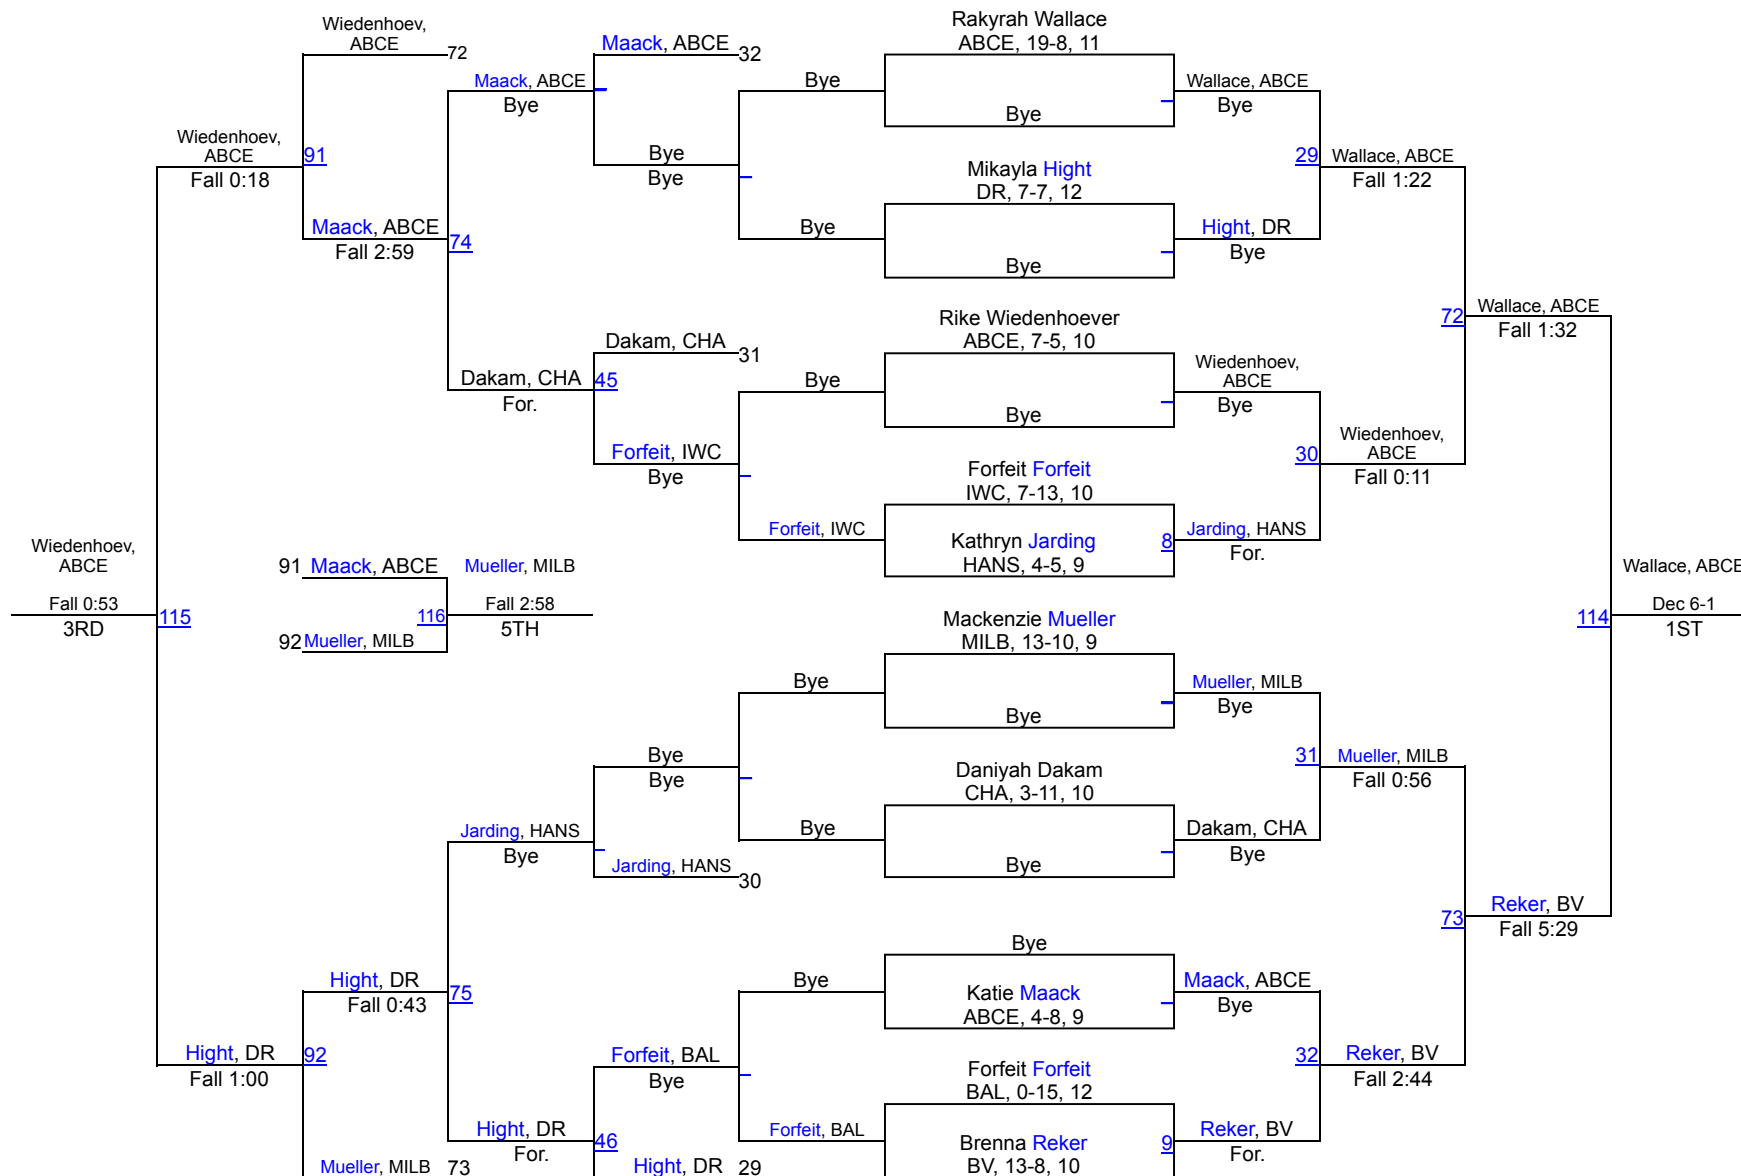

Dan Pansch Girls Invitational

138