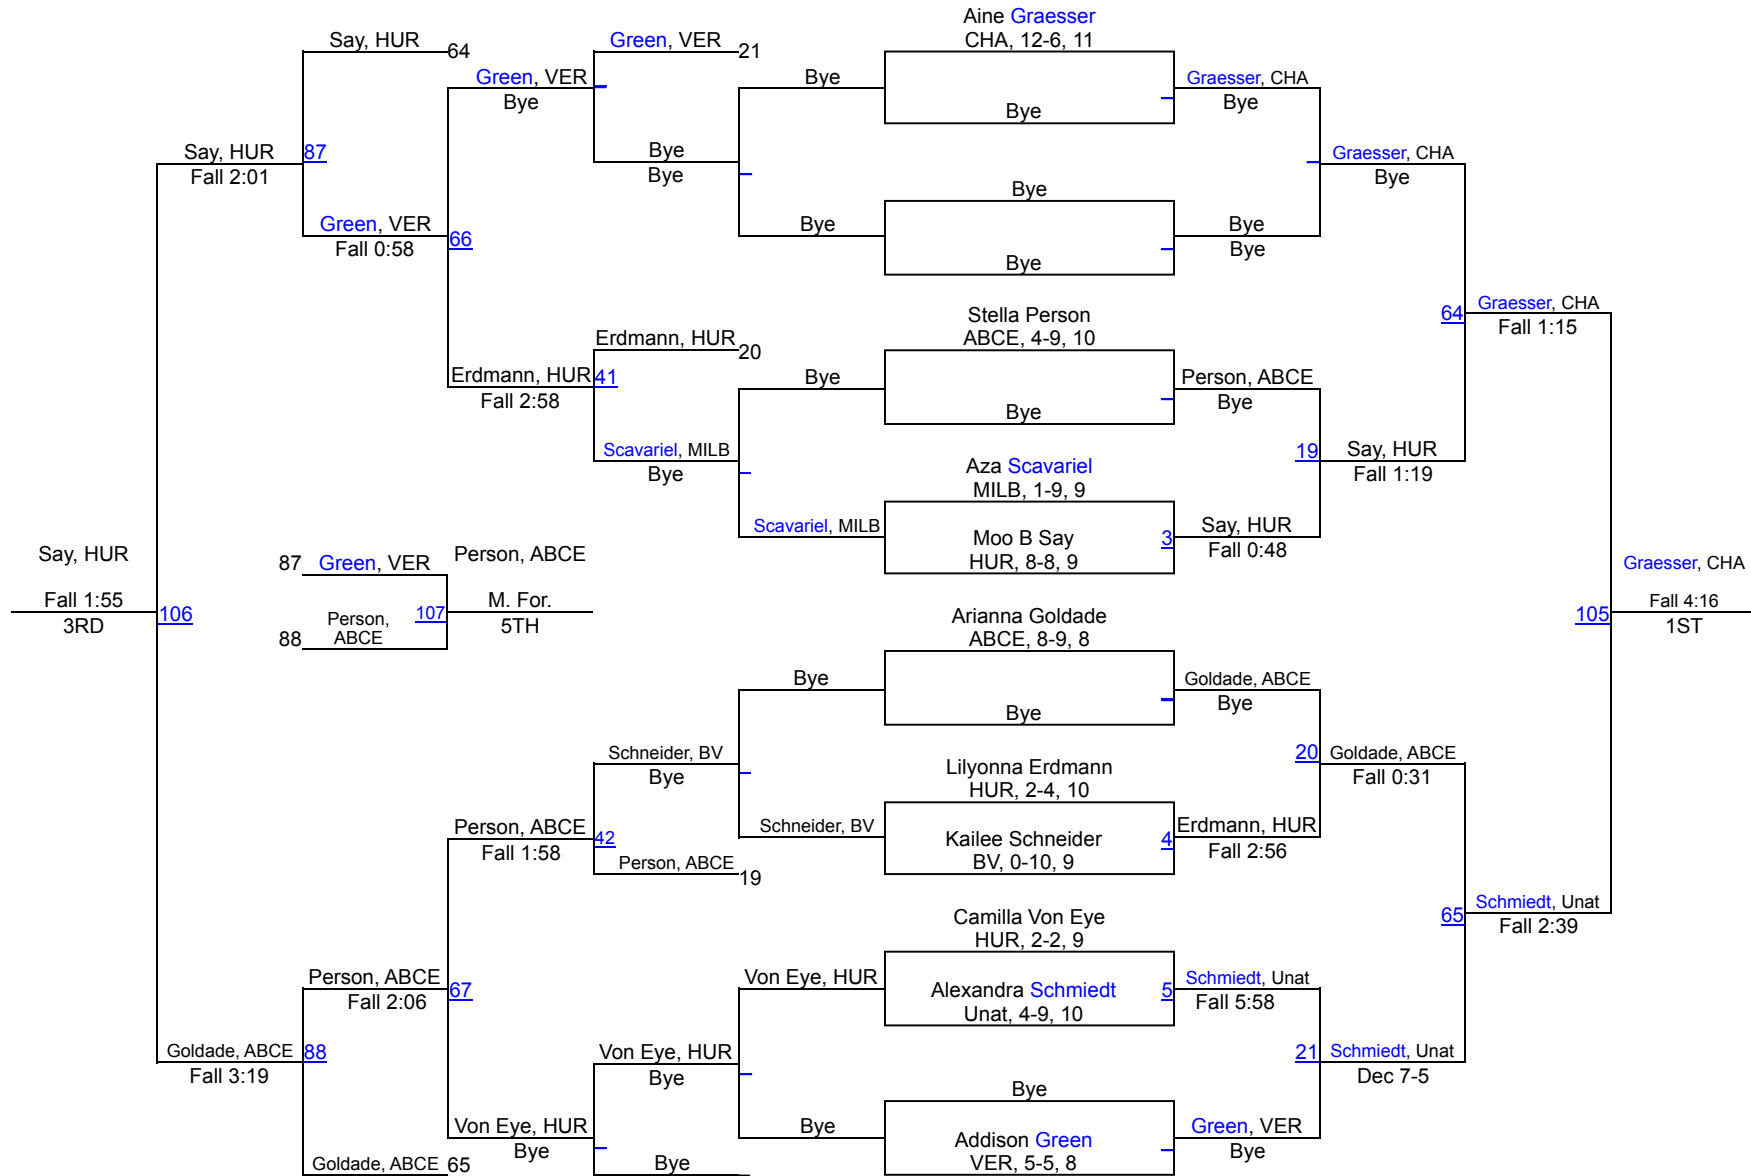

Dan Pansch Girls Invitational

120