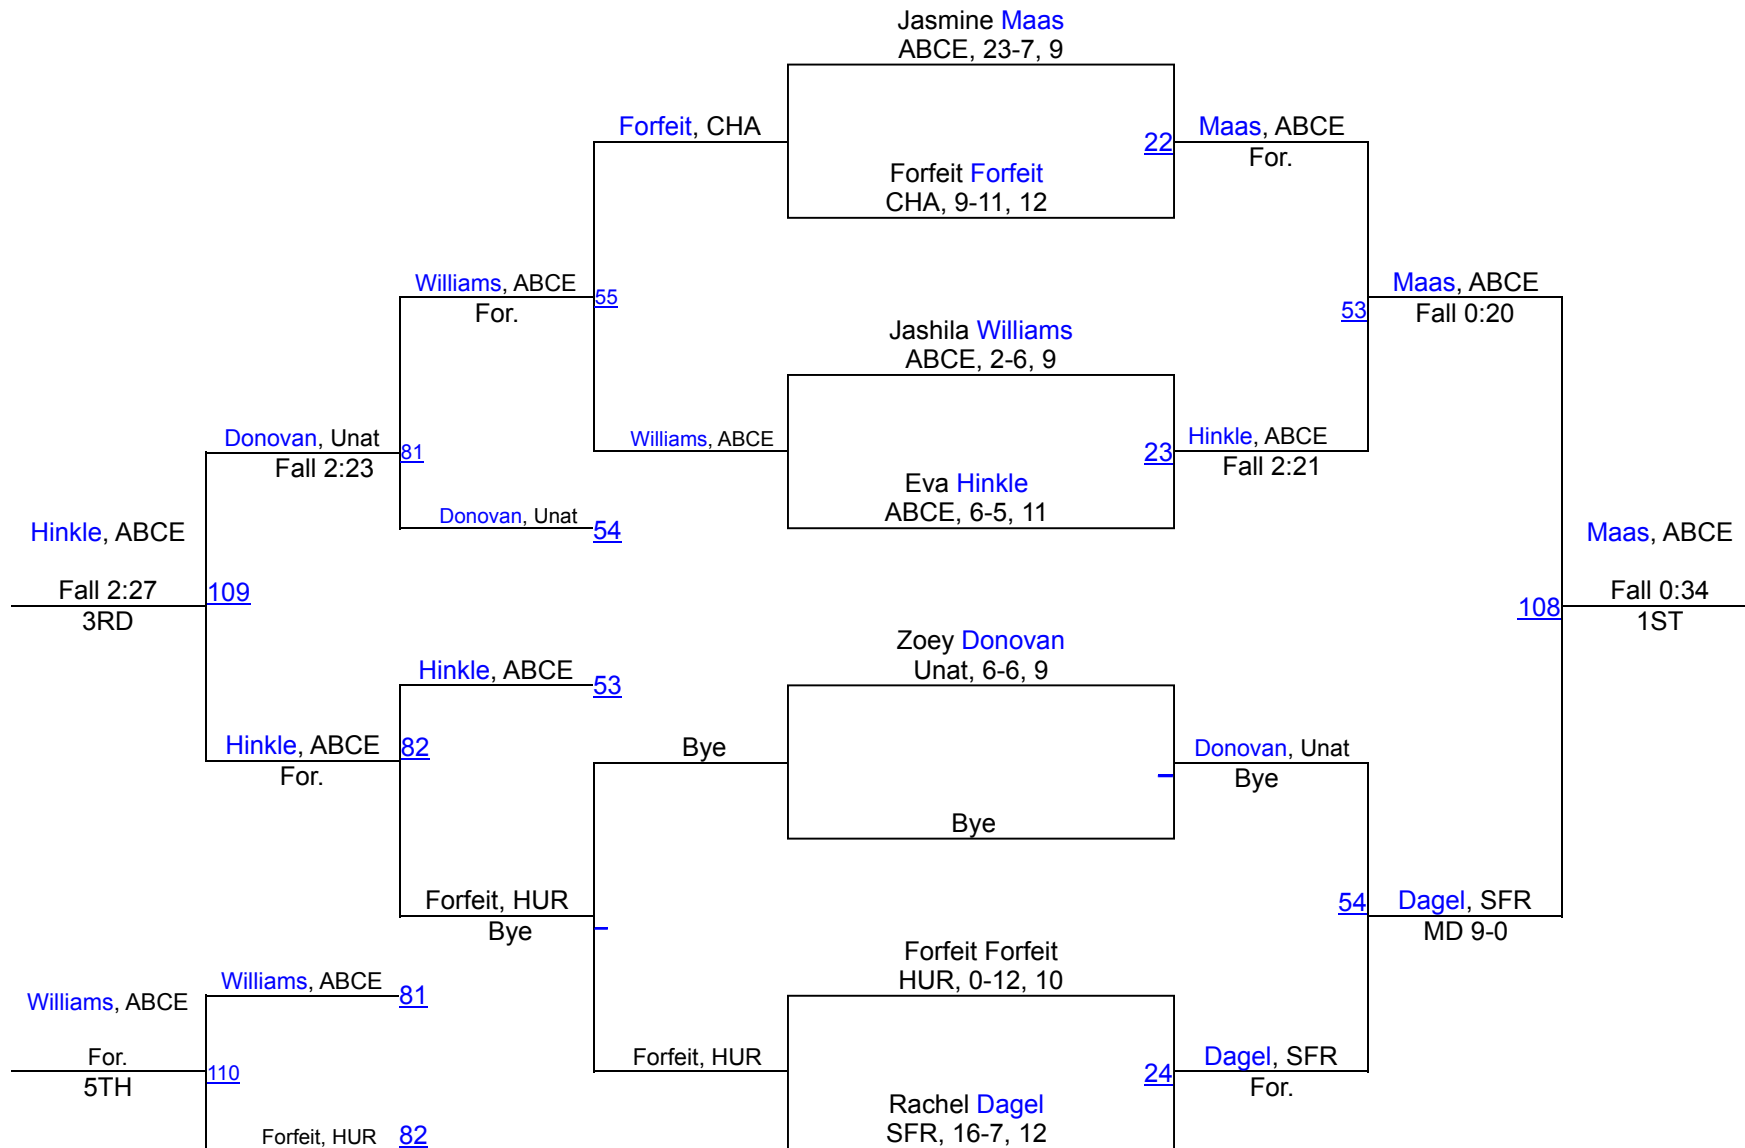

Dan Pansch Girls Invitational

126