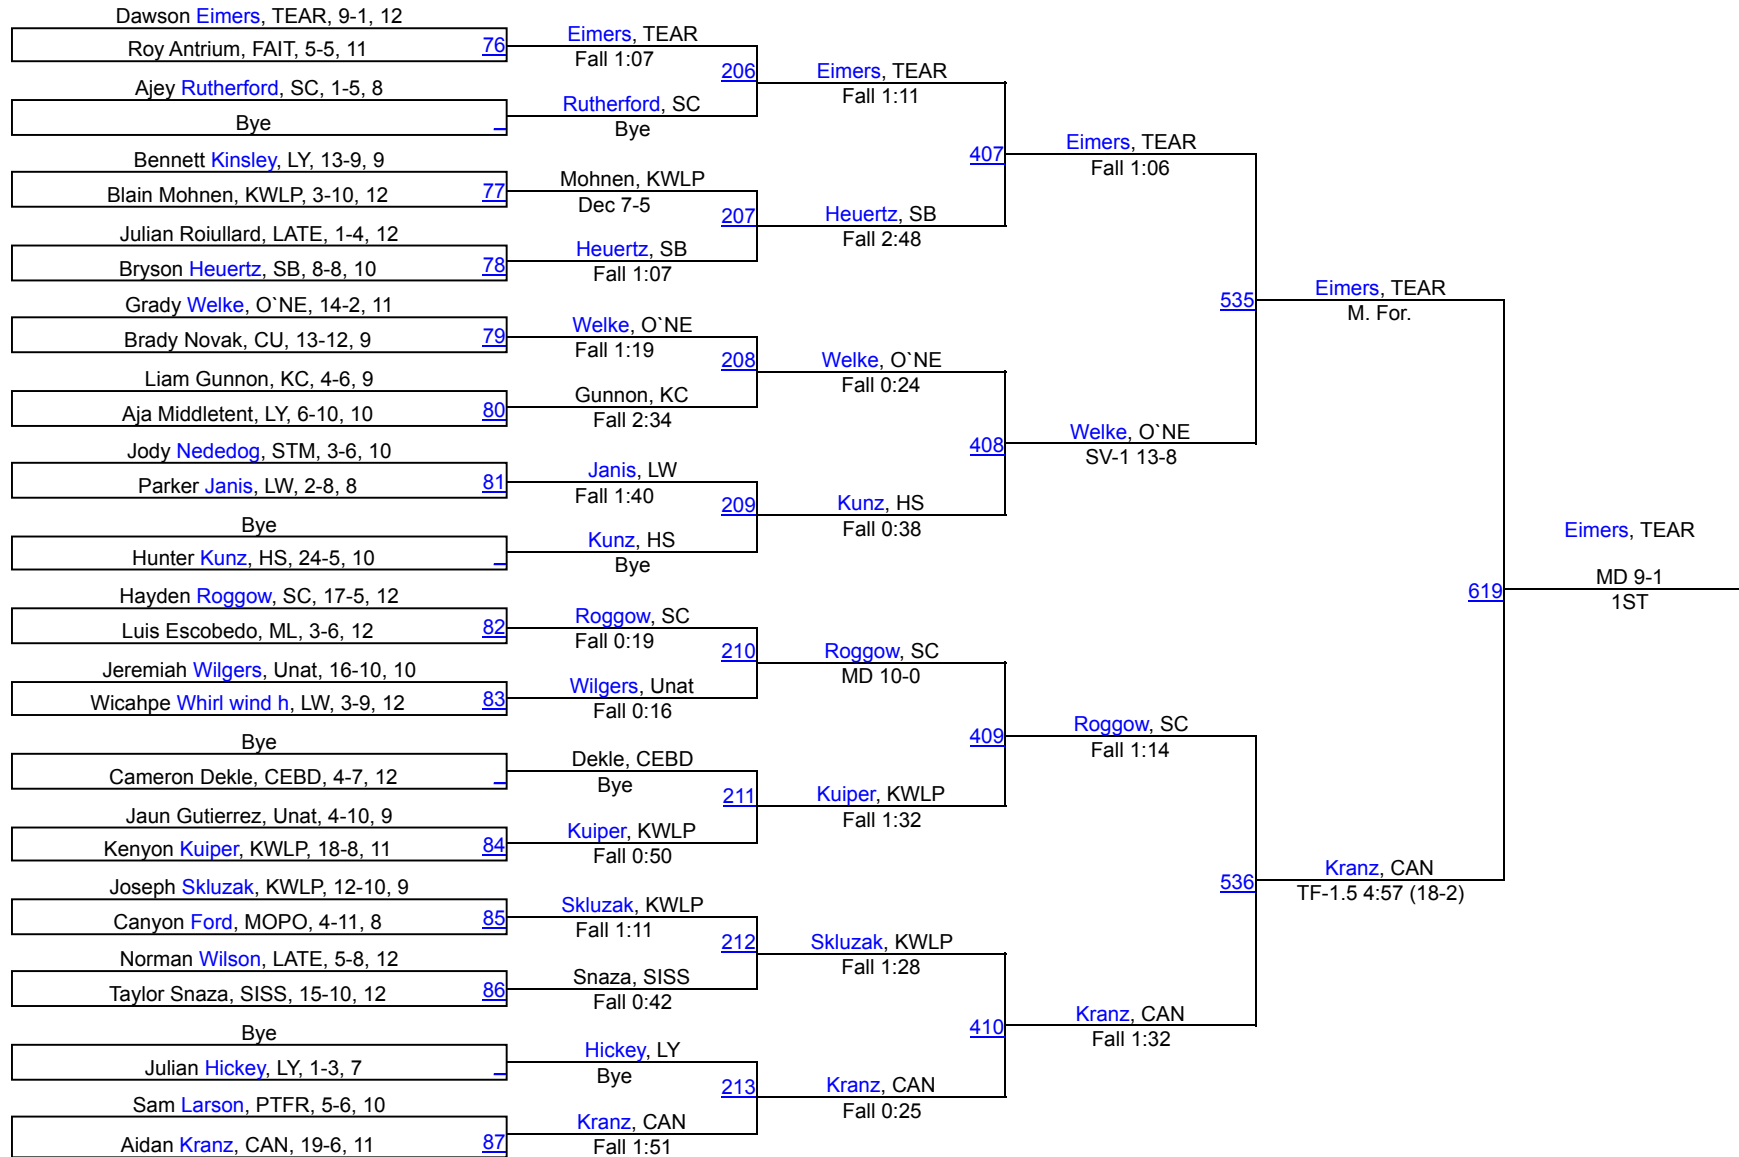

2025 Mid Dakota Monster

175