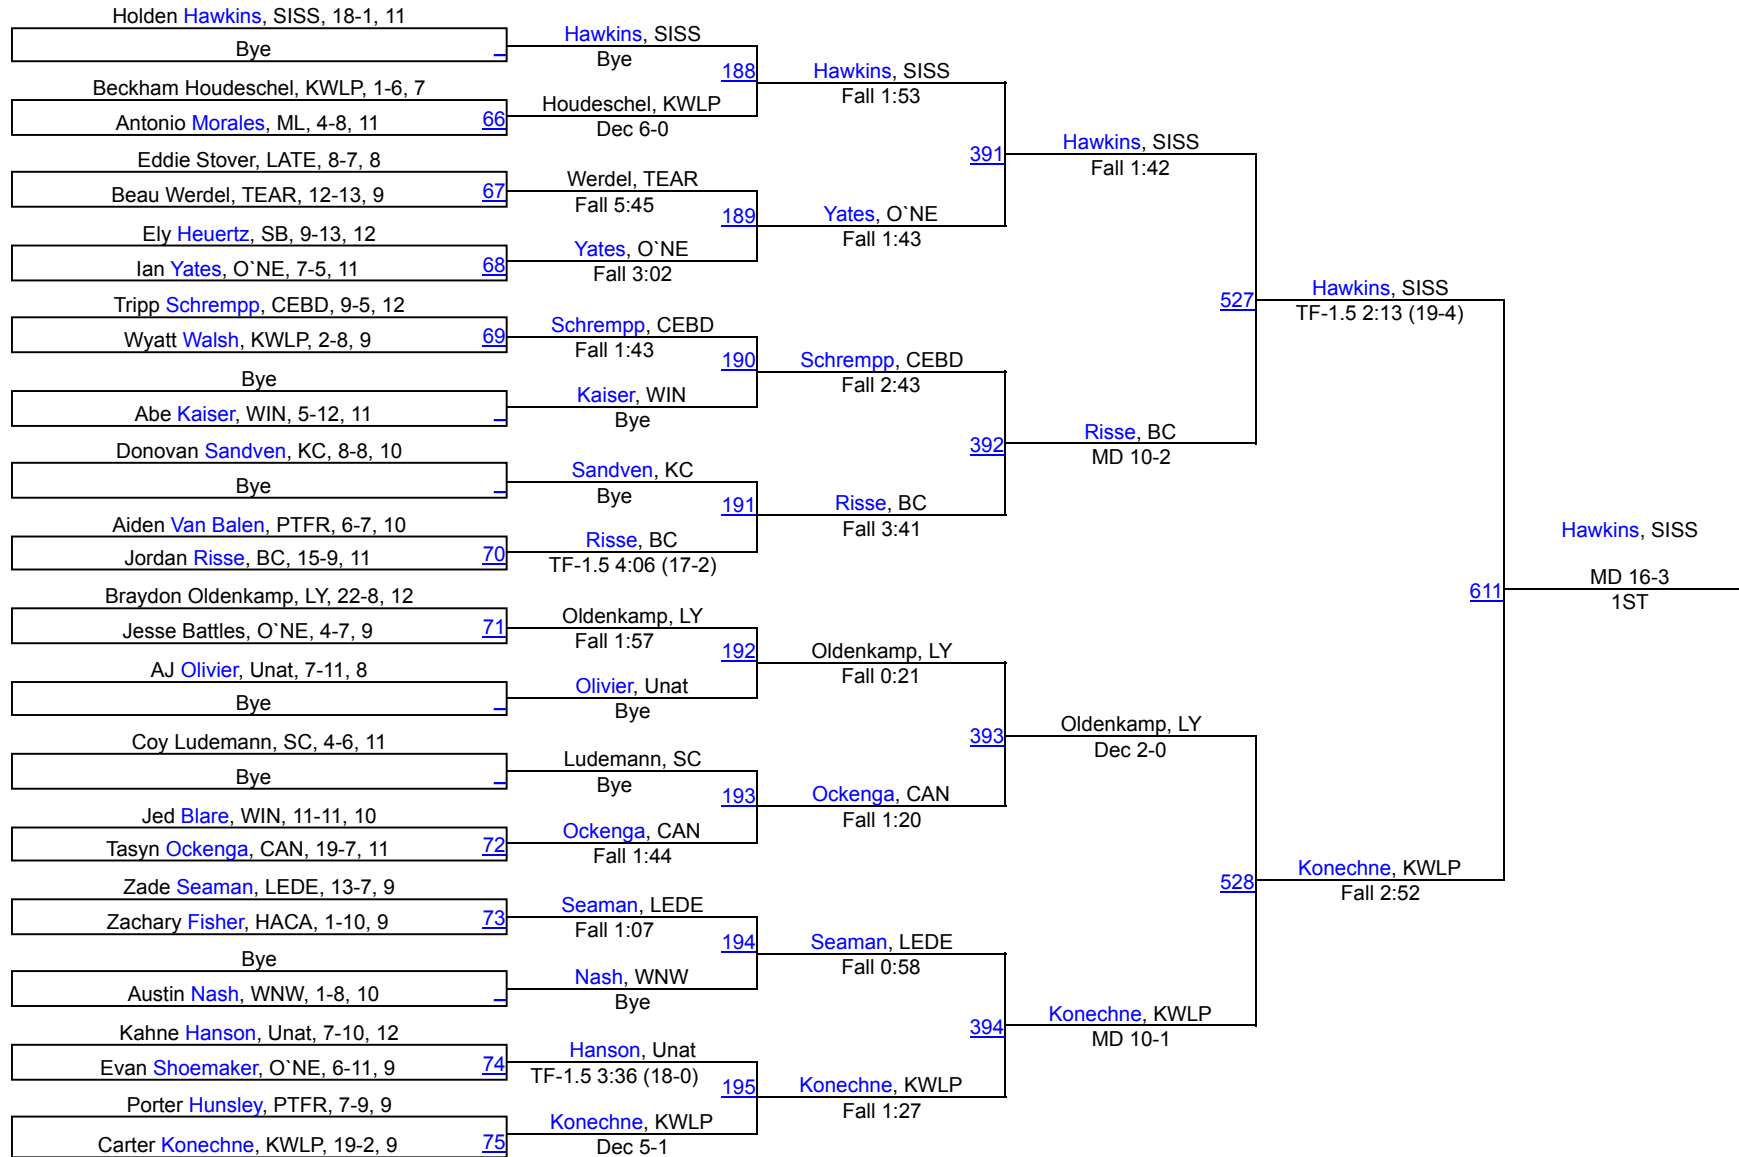

2025 Mid Dakota Monster

157