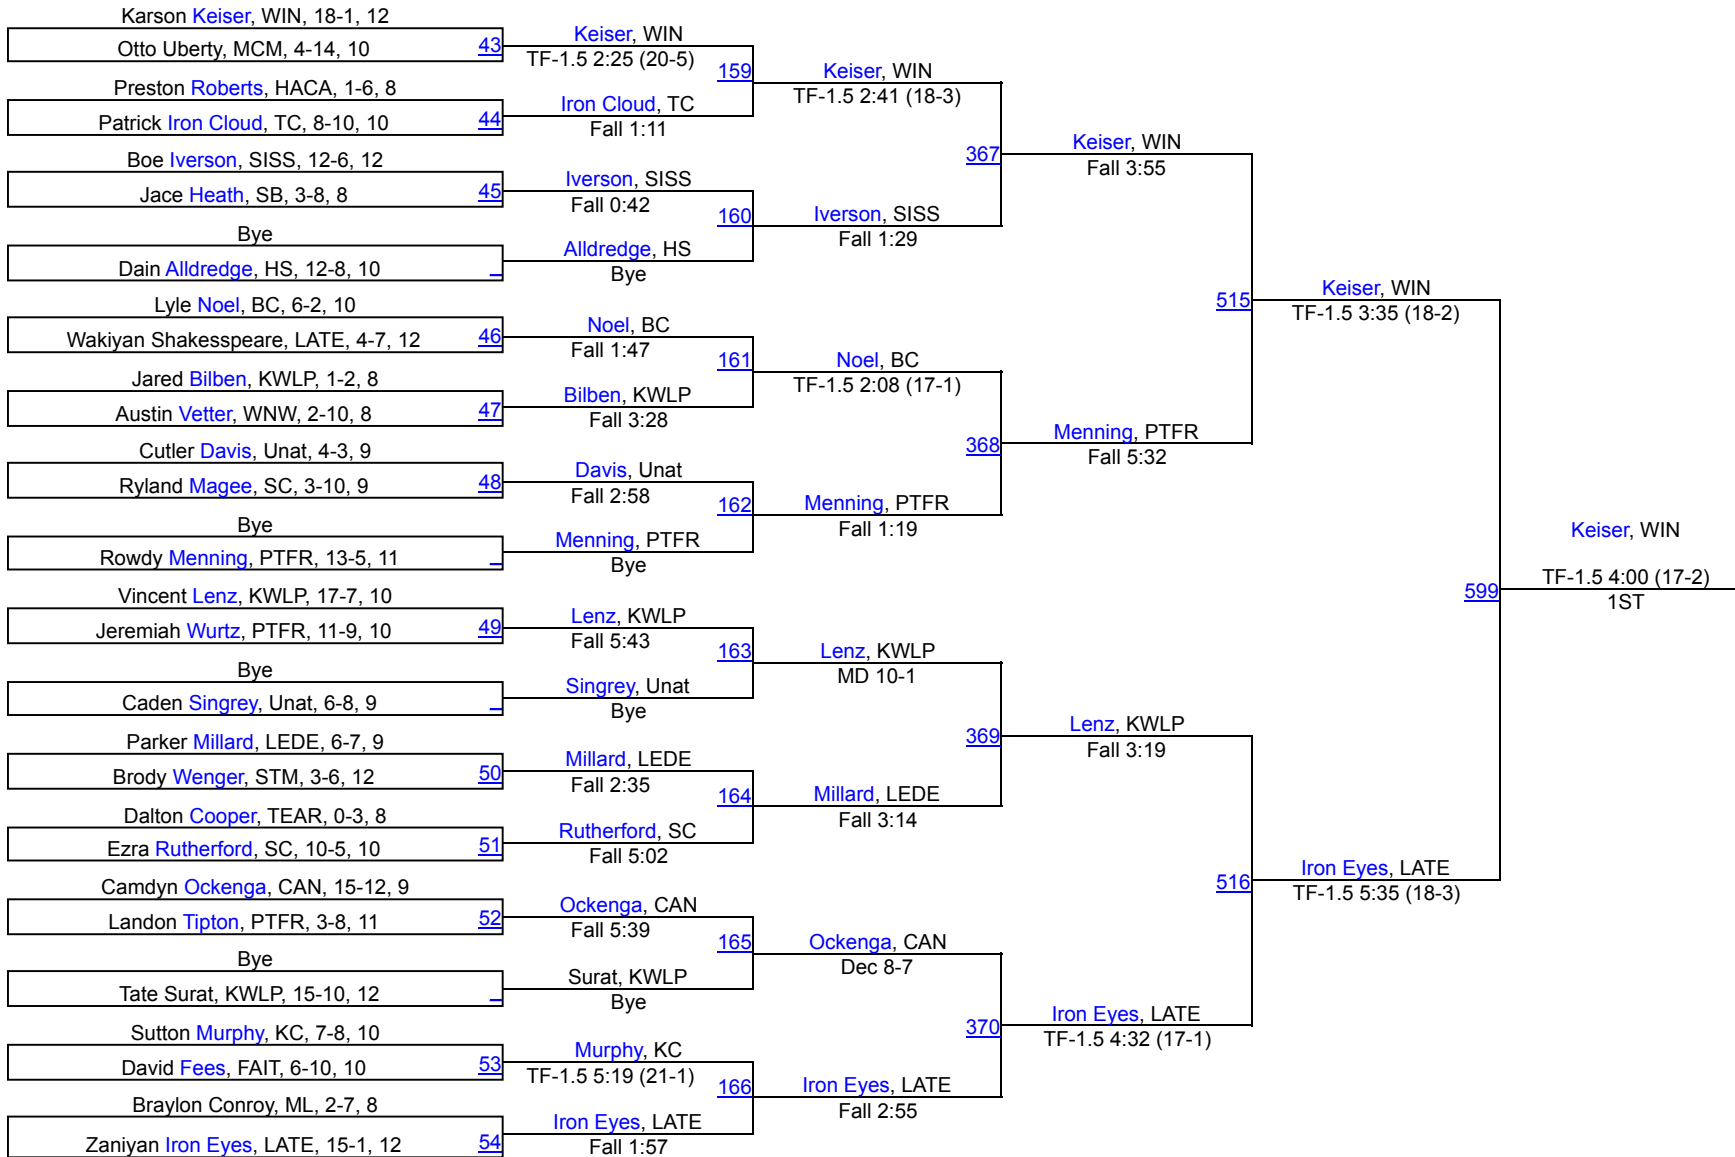

2025 Mid Dakota Monster

138