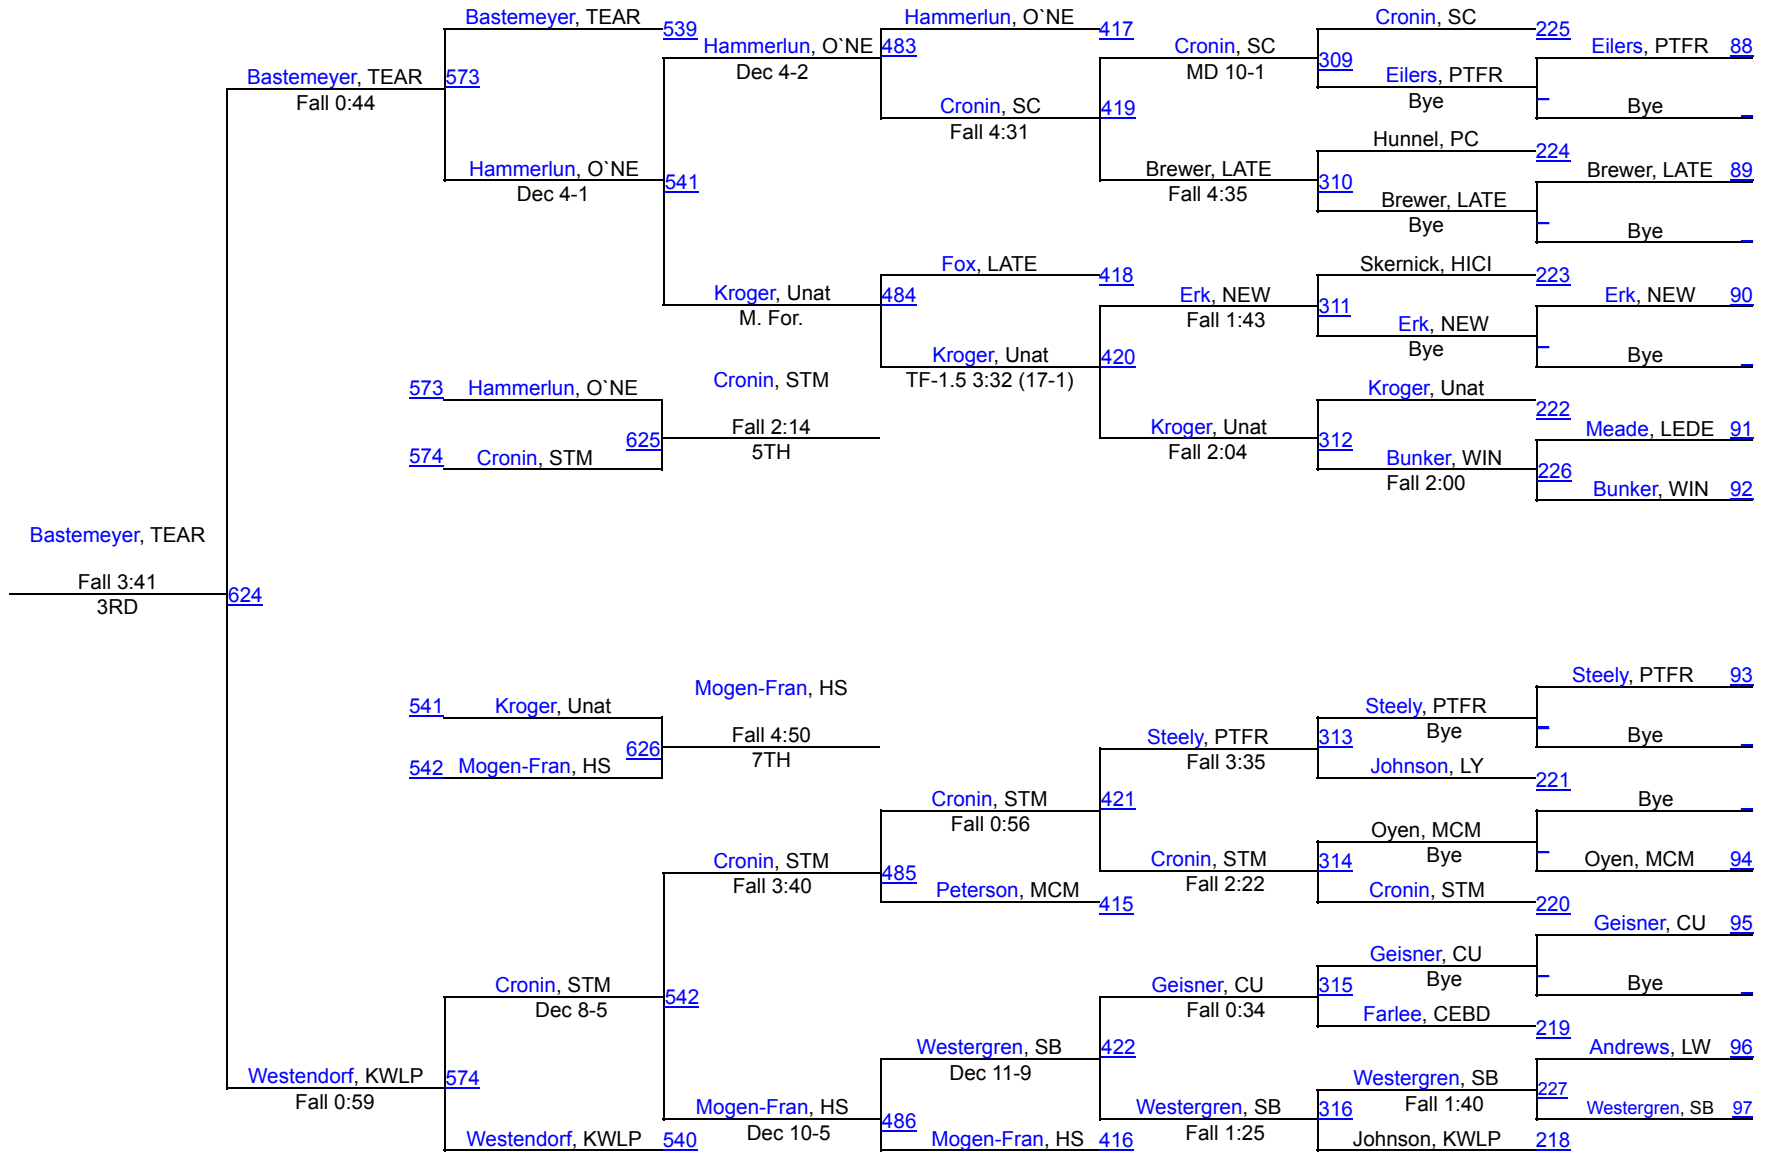

# 2025 Mid Dakota Monster

175

# 2025 Mid Dakota Monster

190