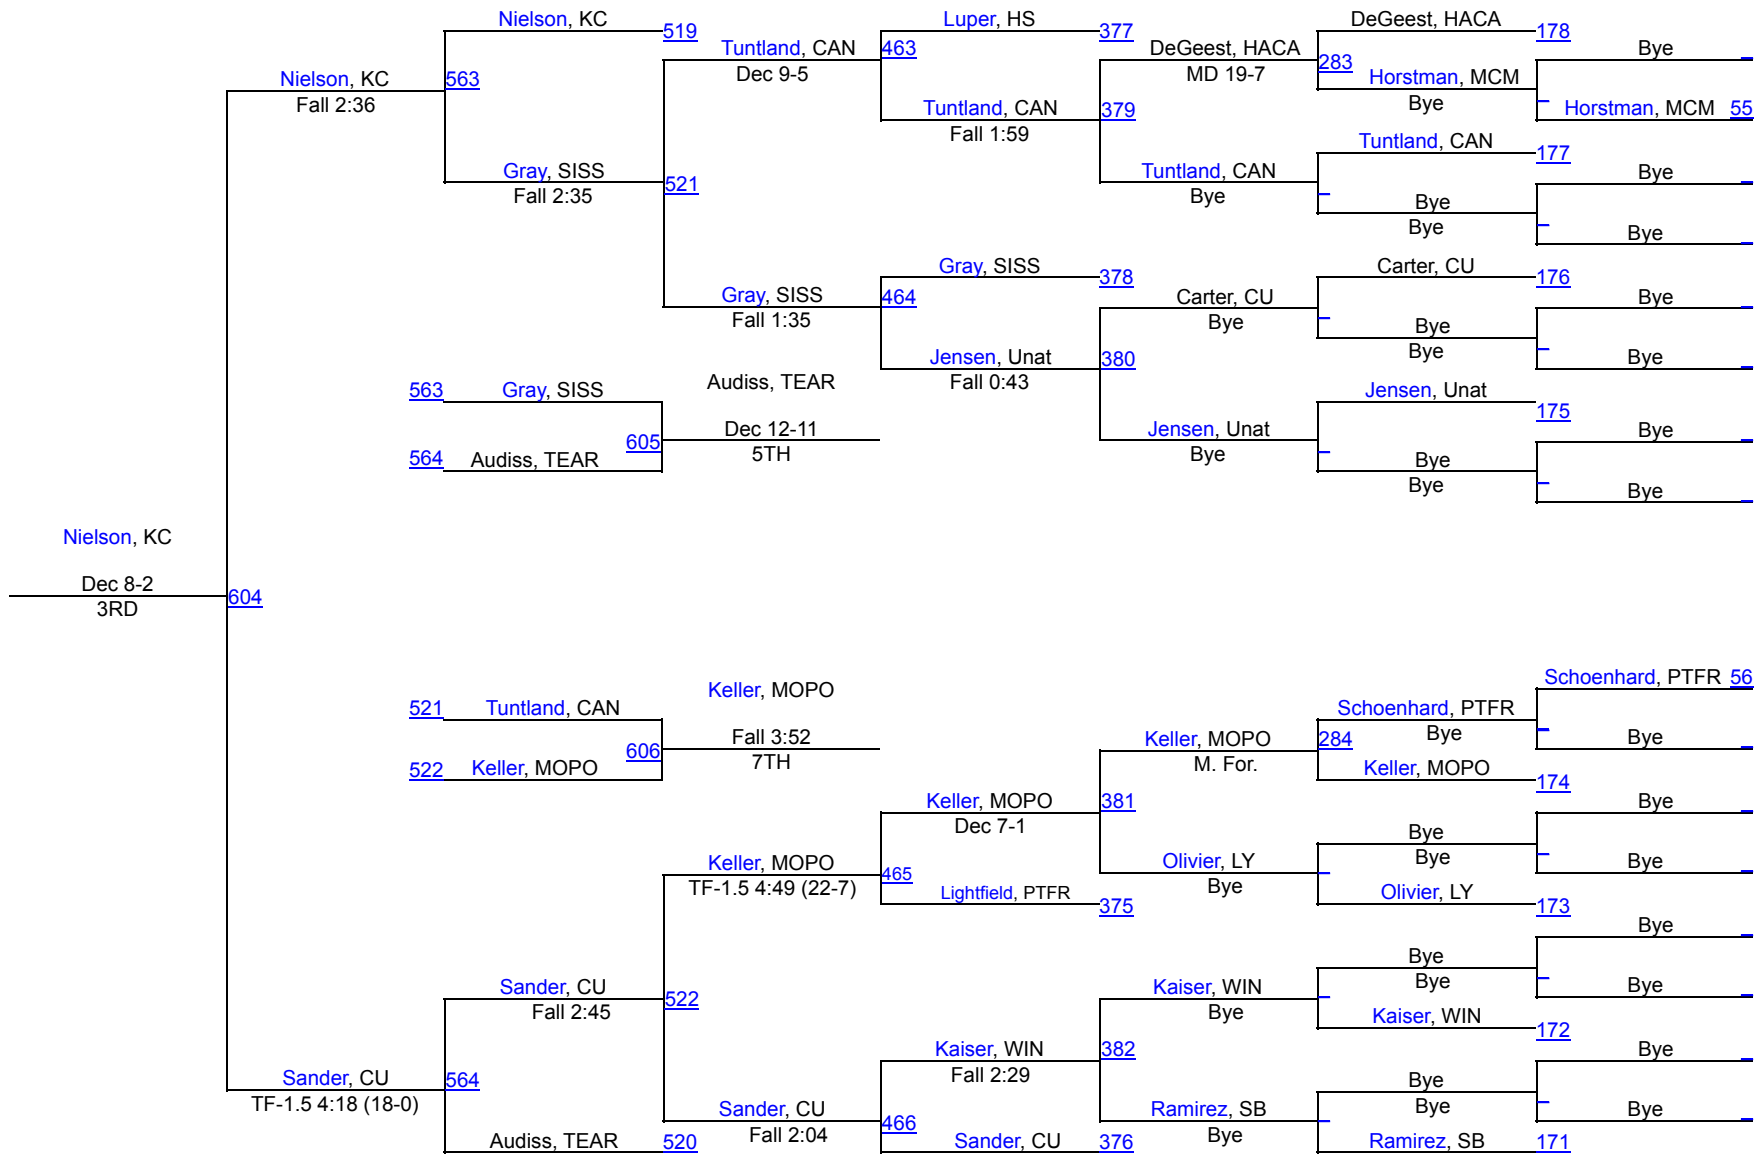

# 2025 Mid Dakota Monster

138

# 2025 Mid Dakota Monster

144