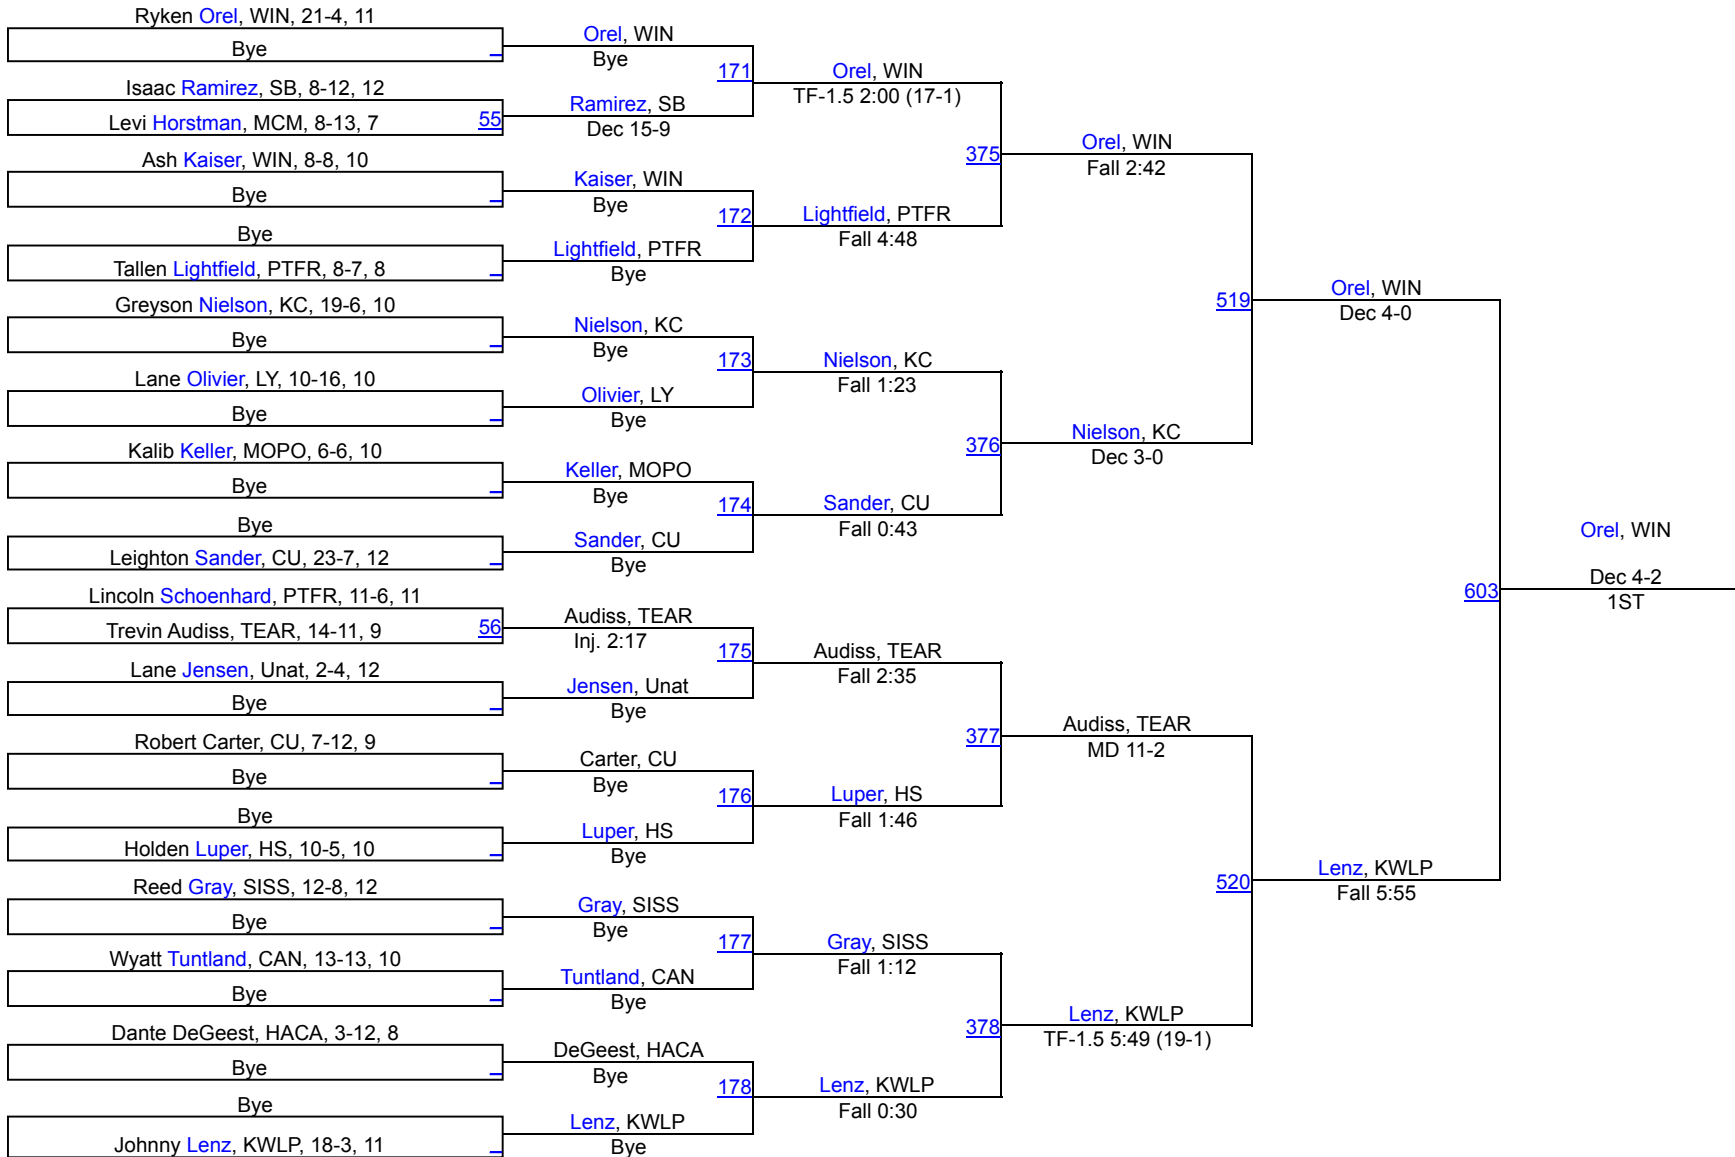

2025 Mid Dakota Monster

144