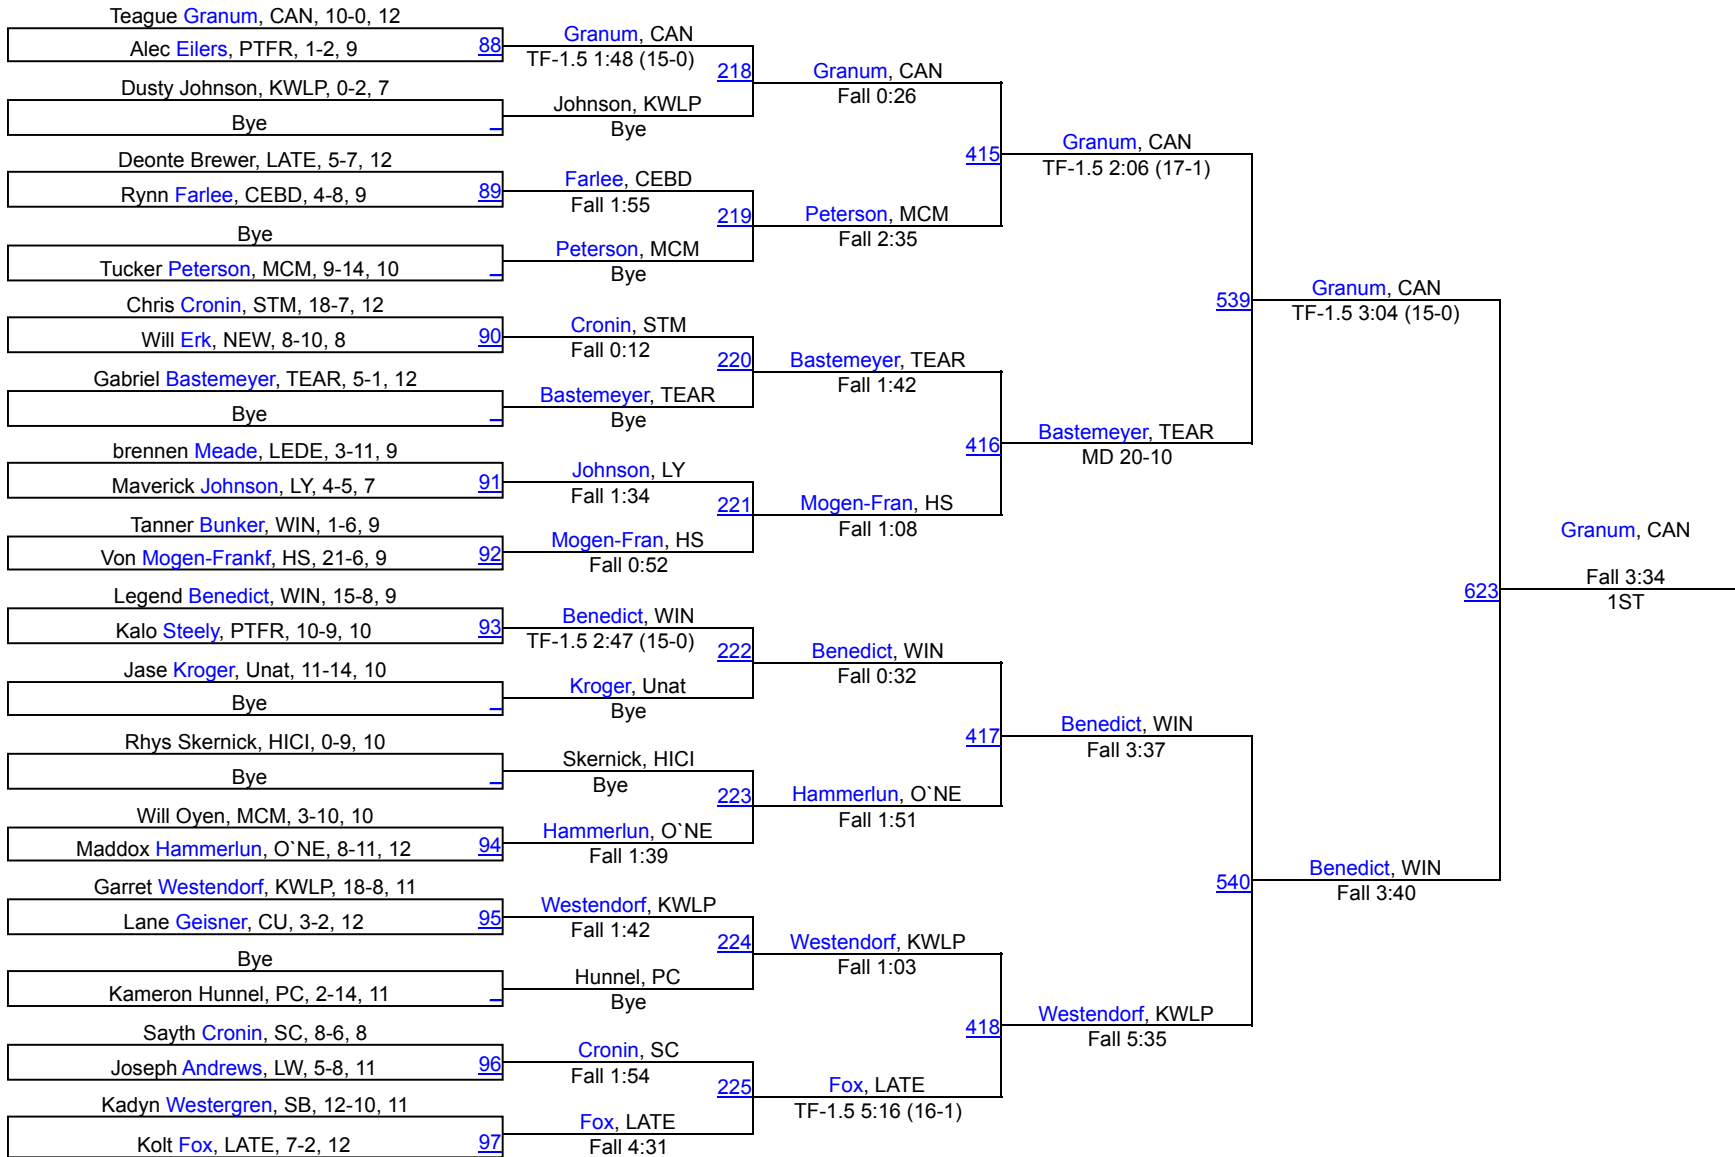

2025 Mid Dakota Monster

190