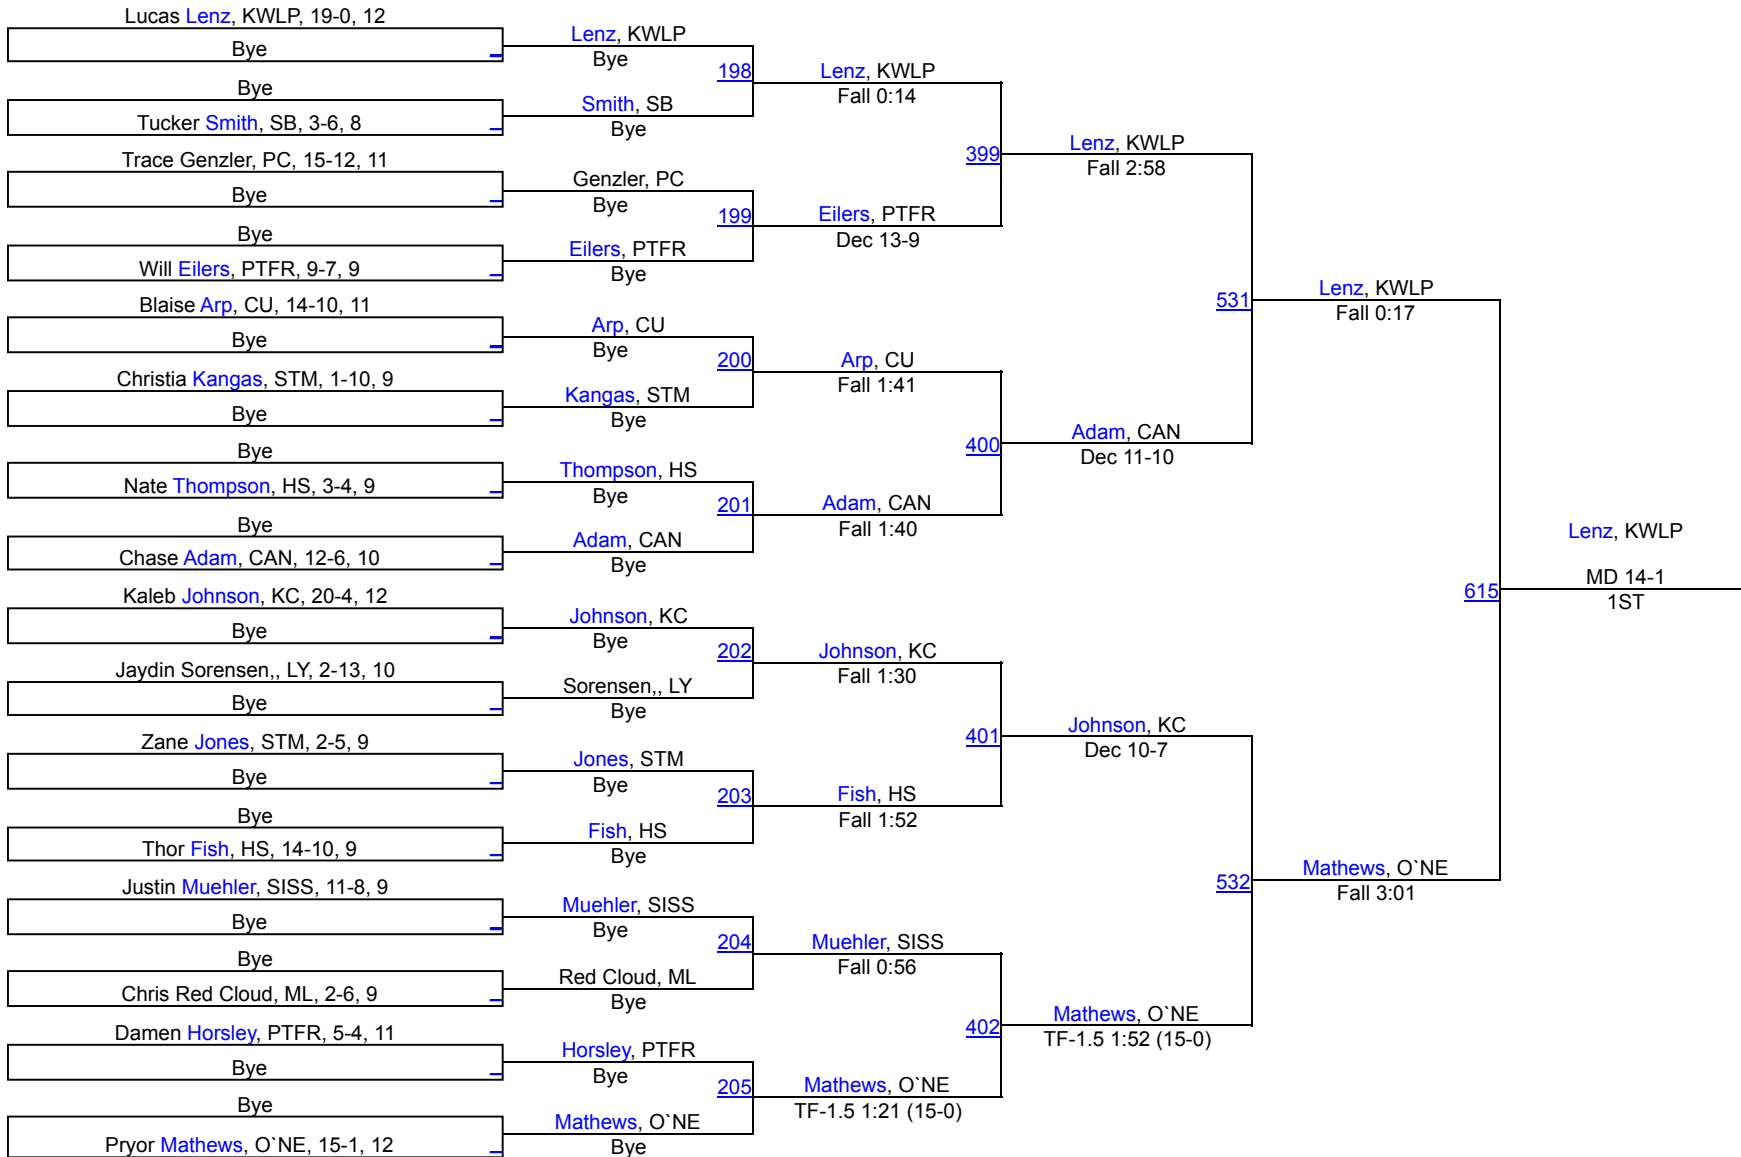

2025 Mid Dakota Monster

165