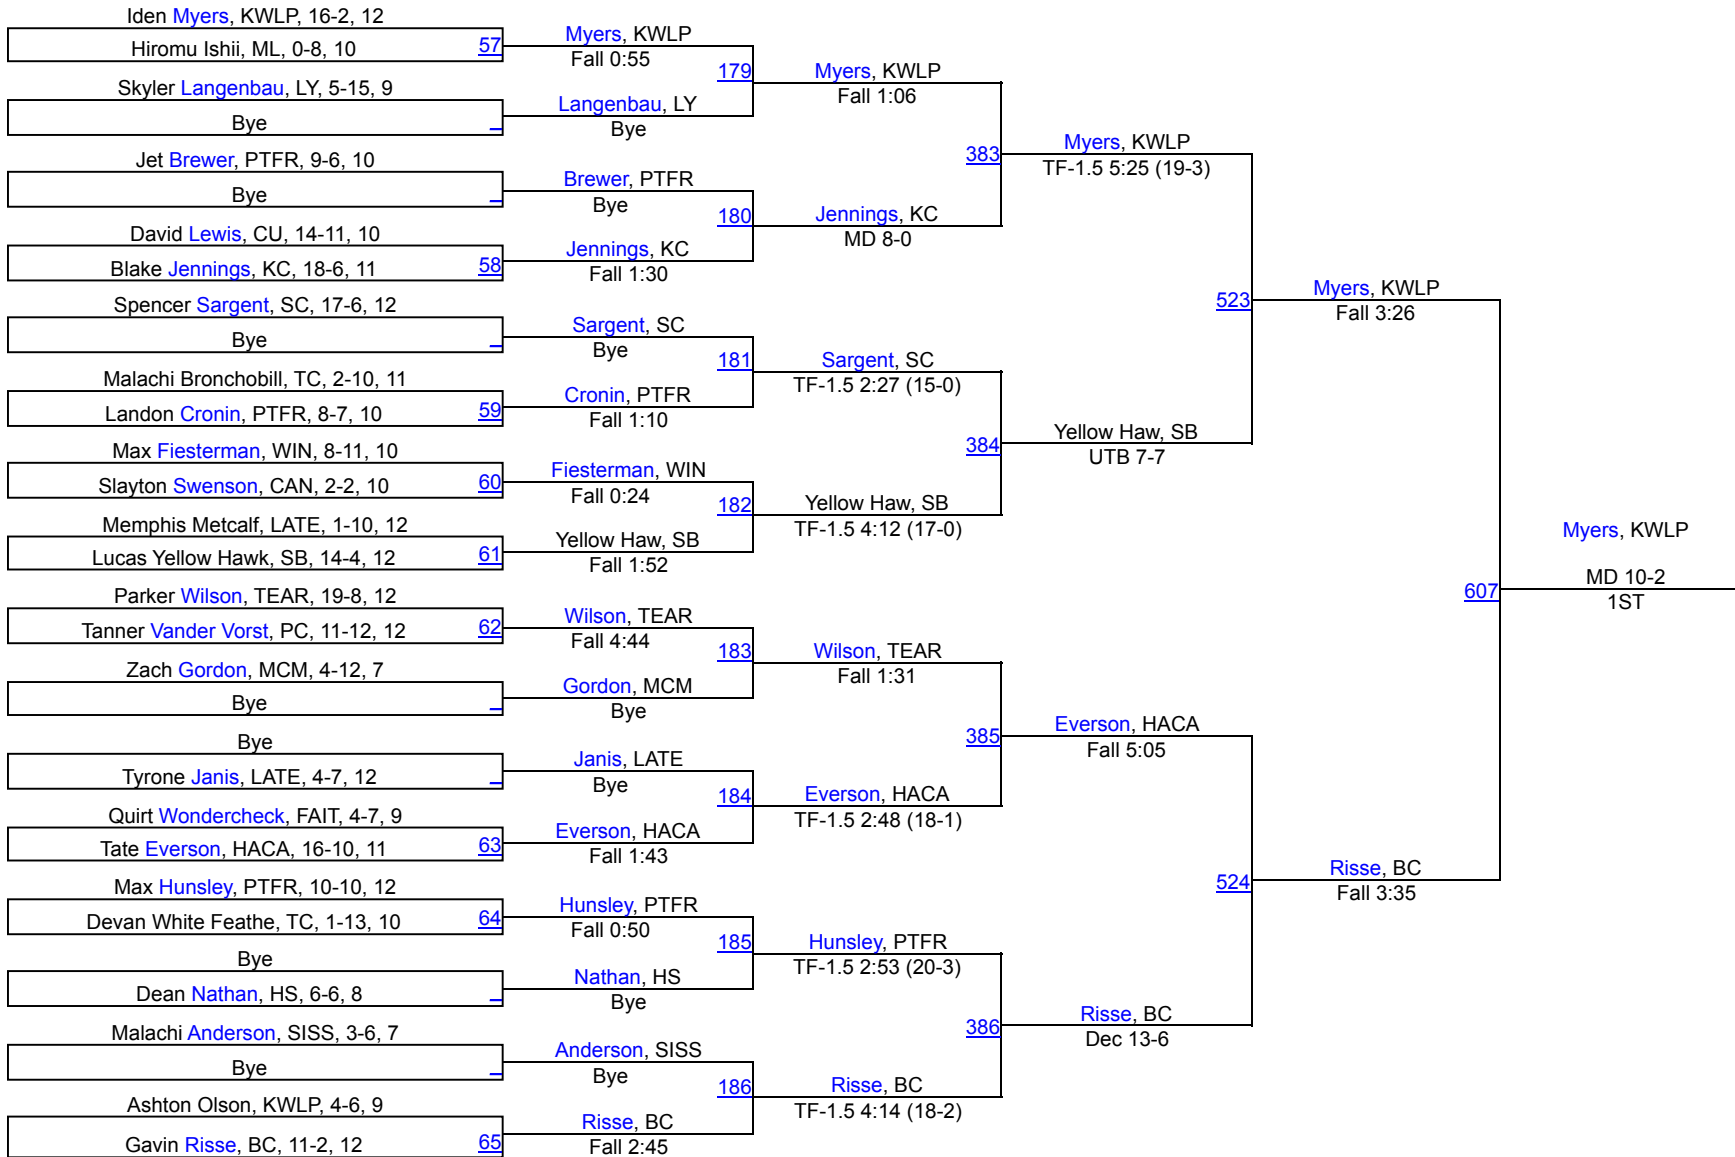

2025 Mid Dakota Monster

150