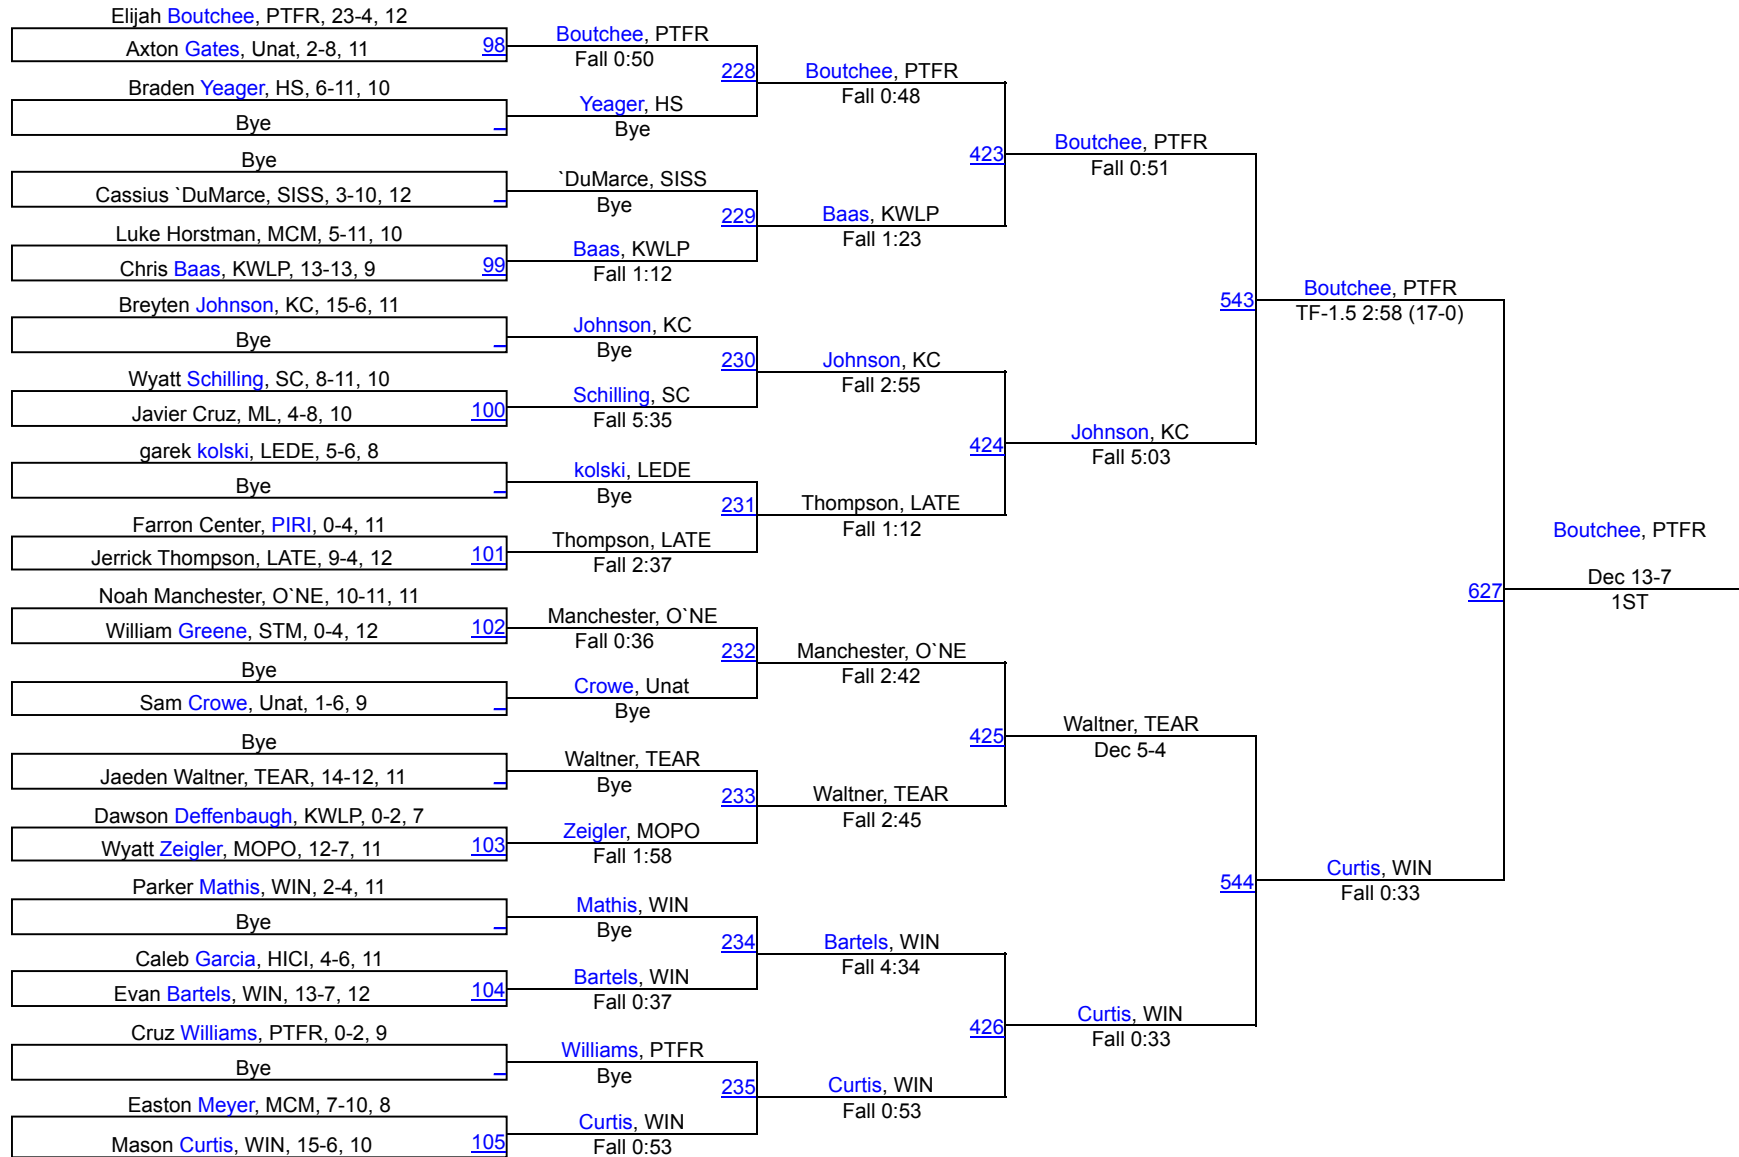

2025 Mid Dakota Monster

215