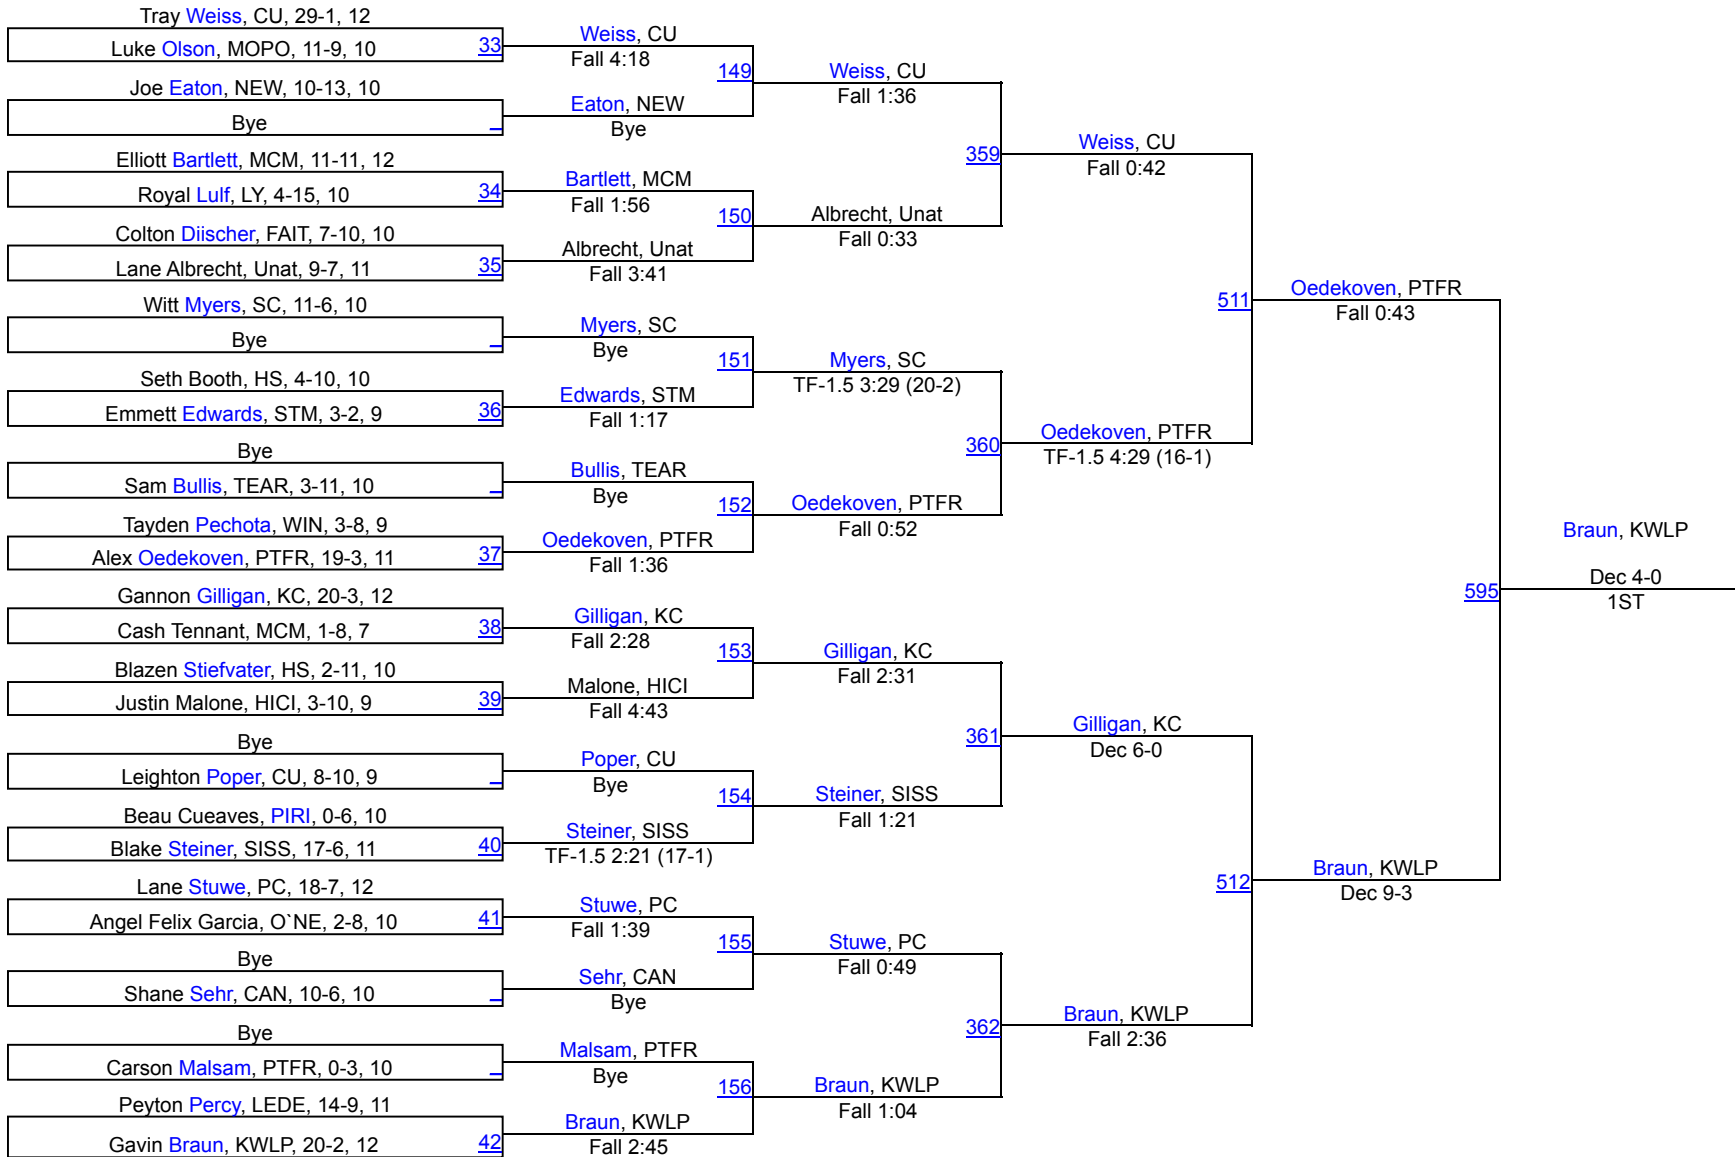

2025 Mid Dakota Monster

132