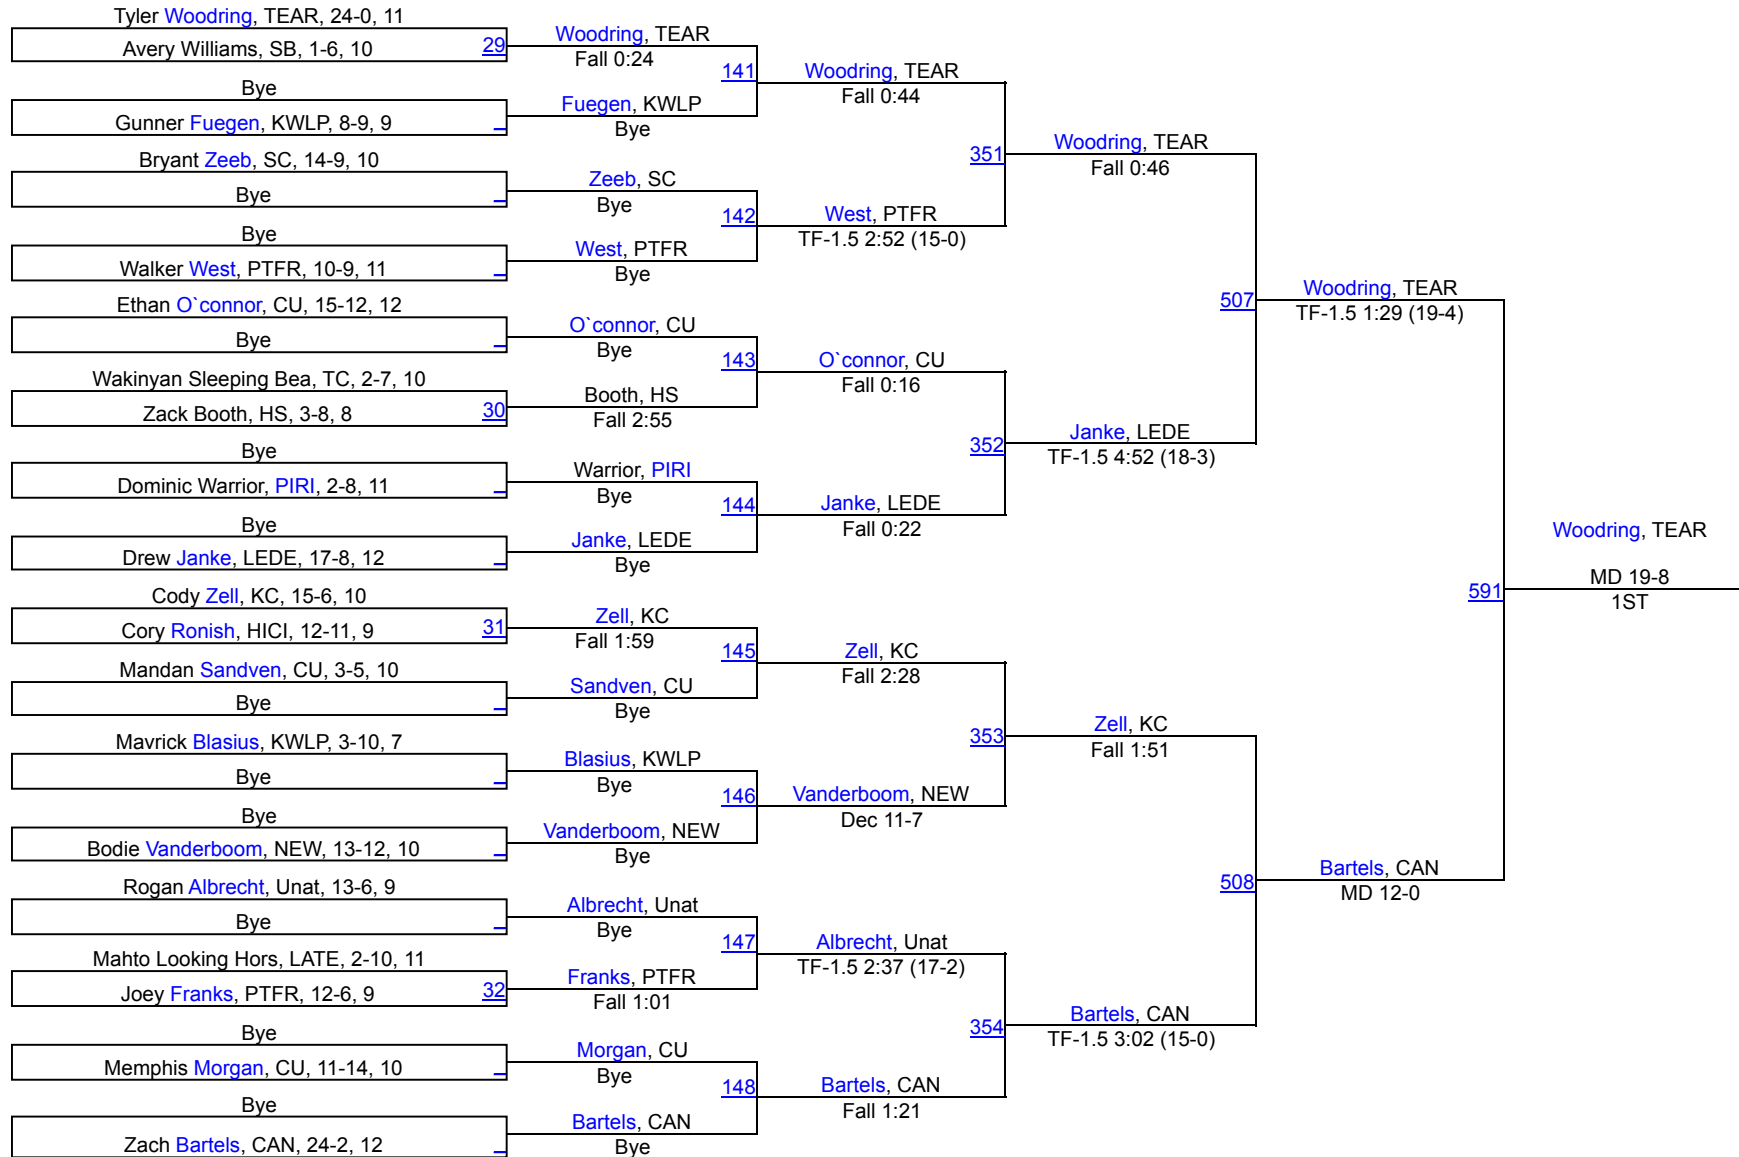

# 2025 Mid Dakota Monster

120

# 2025 Mid Dakota Monster

126