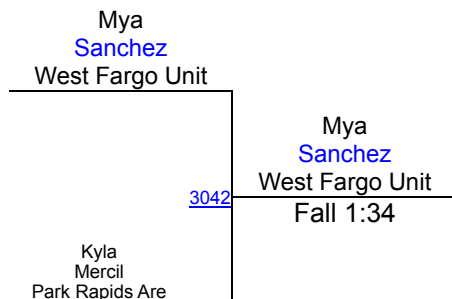

K. De La Garza (Moorhead)
3RD

Round 4

Charlee Leedah West Fargo Unit	Charlee Leedah West Fargo Unit
Kloie De La Garza Moorhead	Fall 0:30
3086	

Aryella Pomplun Grand Rapids	Aryella Pomplun Grand Rapids
Annabelle Rueckert Moorhead	Fall 1:15
3087	

G. Boen (Badger-GB-MR)
4TH

Round 5

Charlee Leedah West Fargo Unit	Charlee Leedah West Fargo Unit
Aryella Pomplun Grand Rapids	Fall 0:53
3106	

Kloie De La Garza Moorhead	Kloie De La Garza Moorhead
Gracie Boen Badger-GB-MR	Fall 1:58
3107	

A. Rueckert (Moorhead)
5TH

2025 Gadberry Invitational

Girls 190

Round 1

Round 2

Round 3

M. Sanchez (West Fargo United- Girls)

1ST