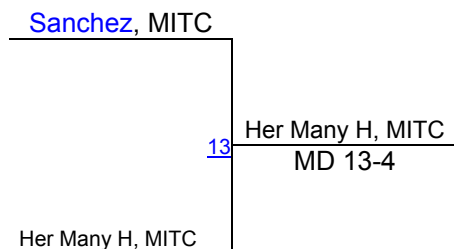

Jerry Opbroek - 2025 Girls

120

Round 1