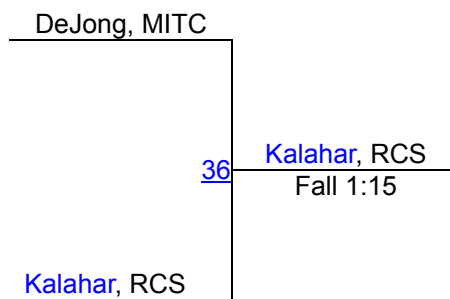

Jerry Opbroek - 2025 Girls

165

Round 1

Round 2

Round 3

Marieda Kalahar, RCS, 25-2, 12
1ST

Taylor DeJong, MITC, 11-5, 11
2ND