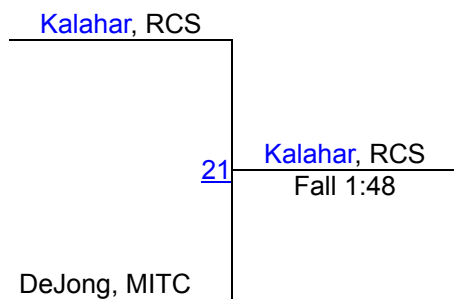

Jerry Opbroek - 2025 Girls

165

Round 1