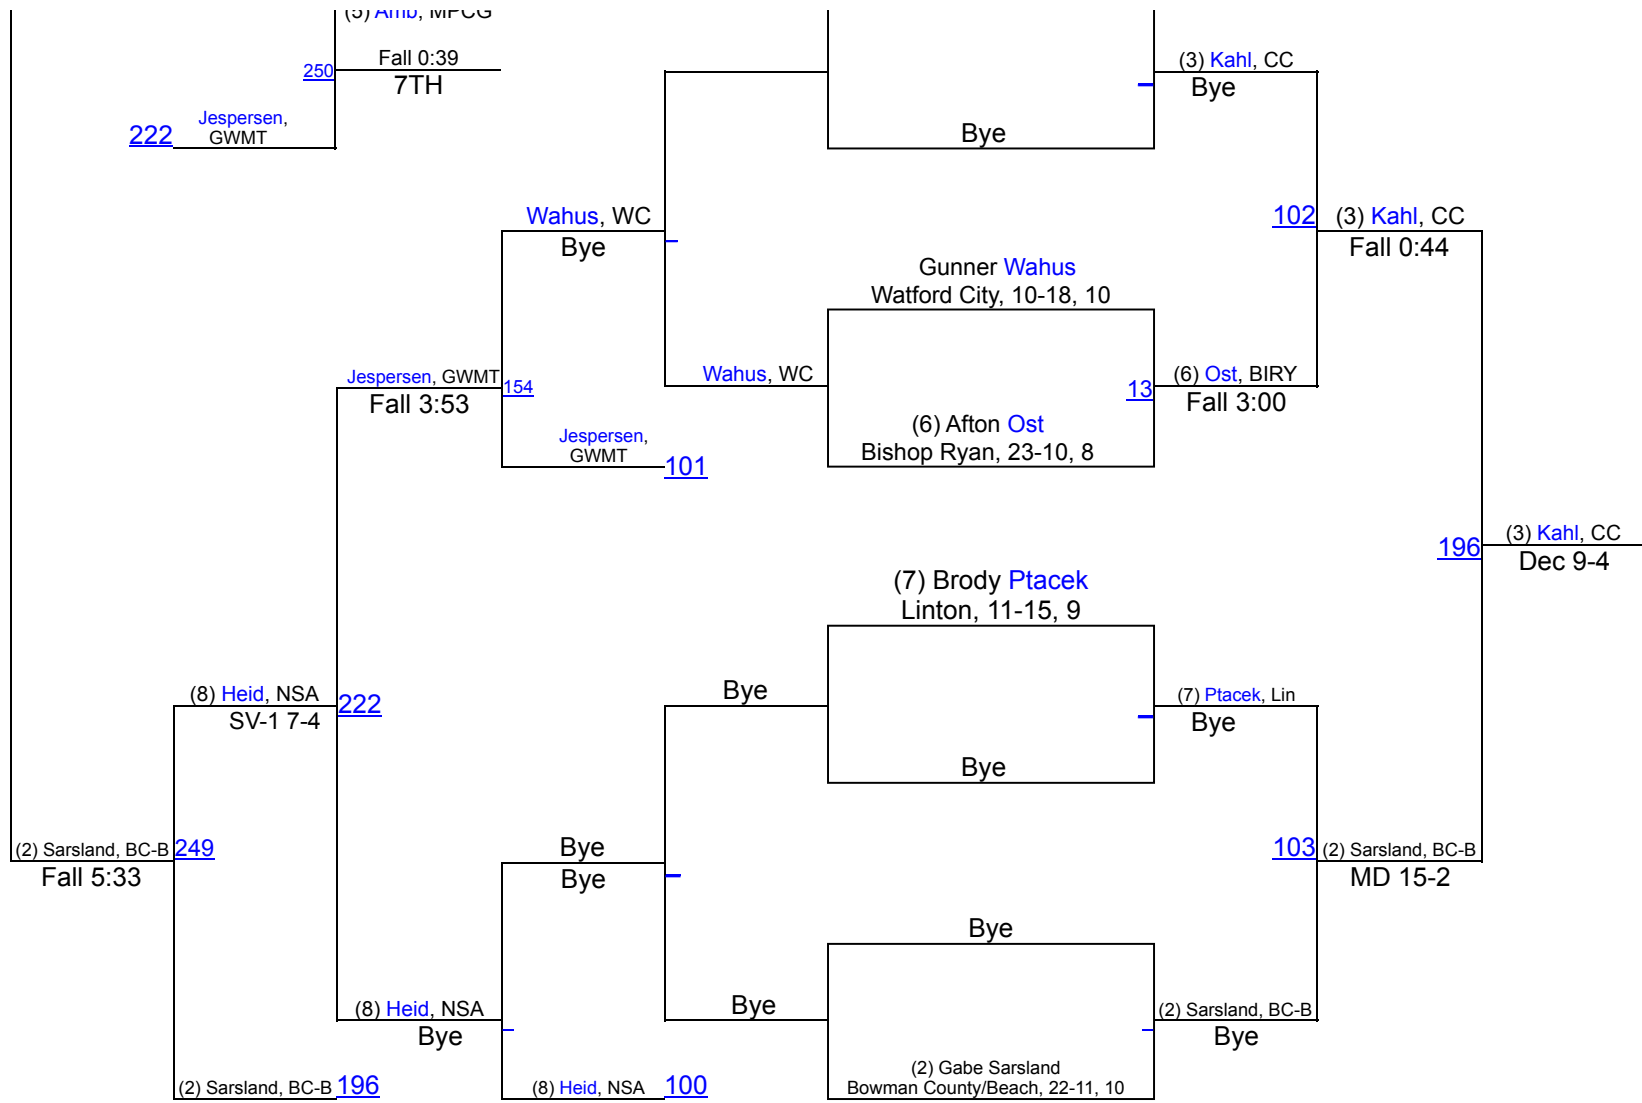

# 2025 Panther Booster Tourney

107

# 2025 Panther Booster Tourney

**114**