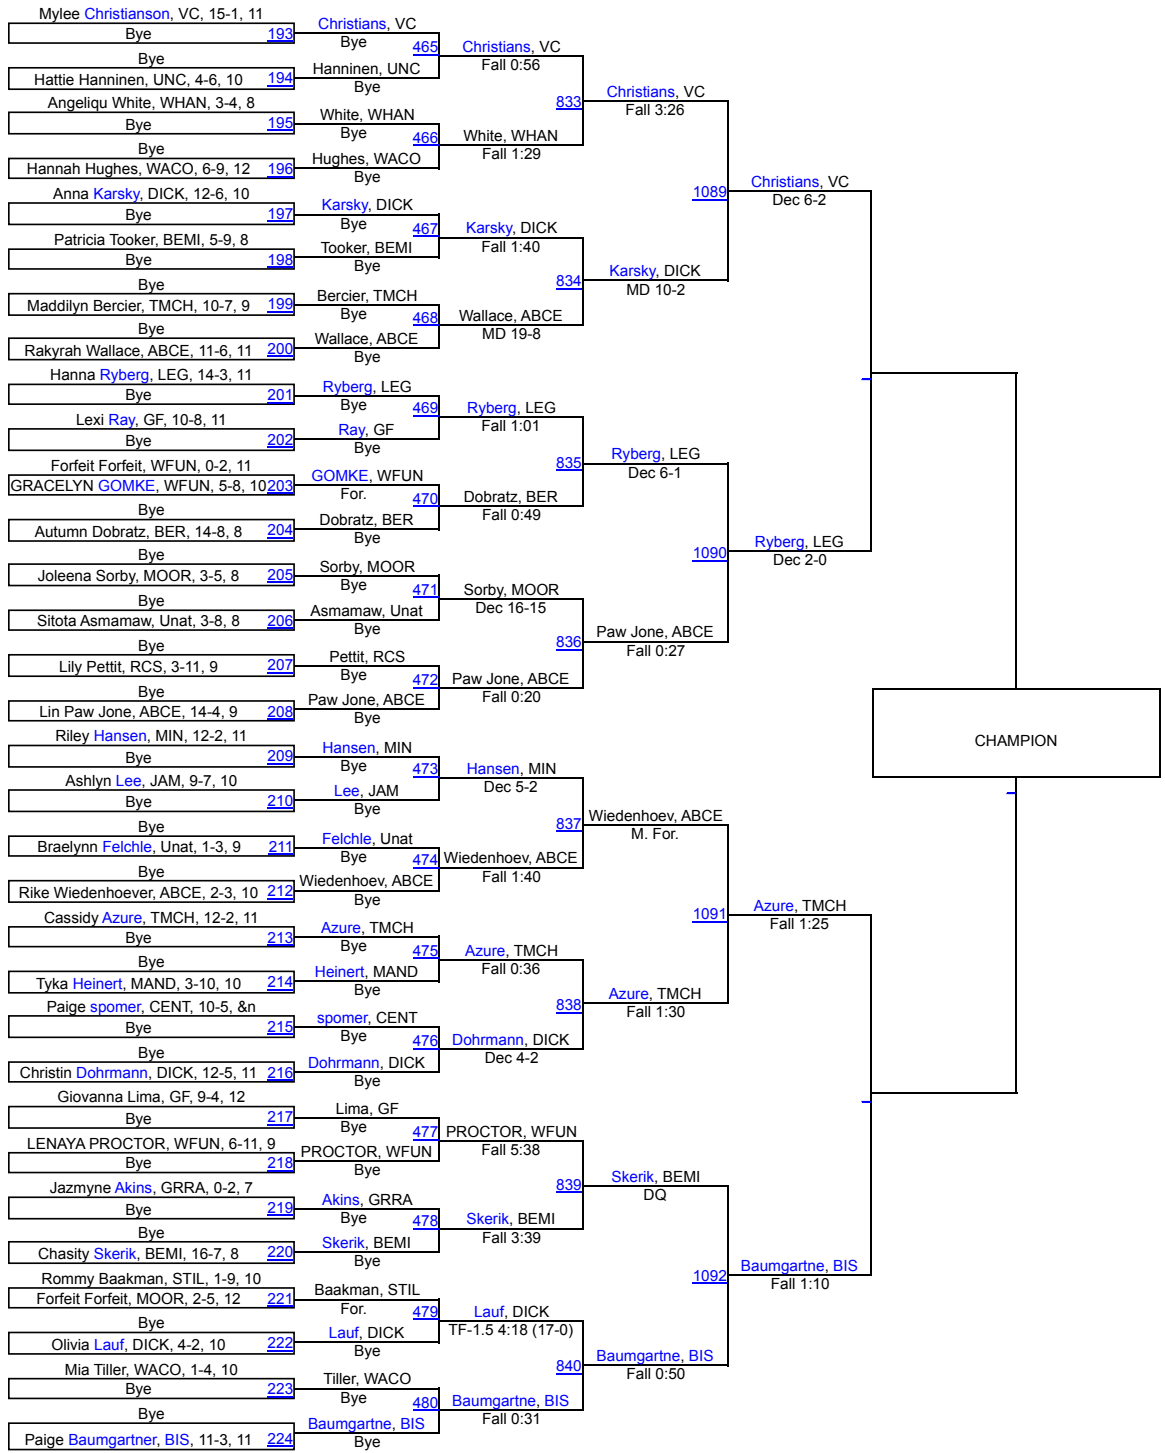

2025 Rumble on the Red - Girls

142