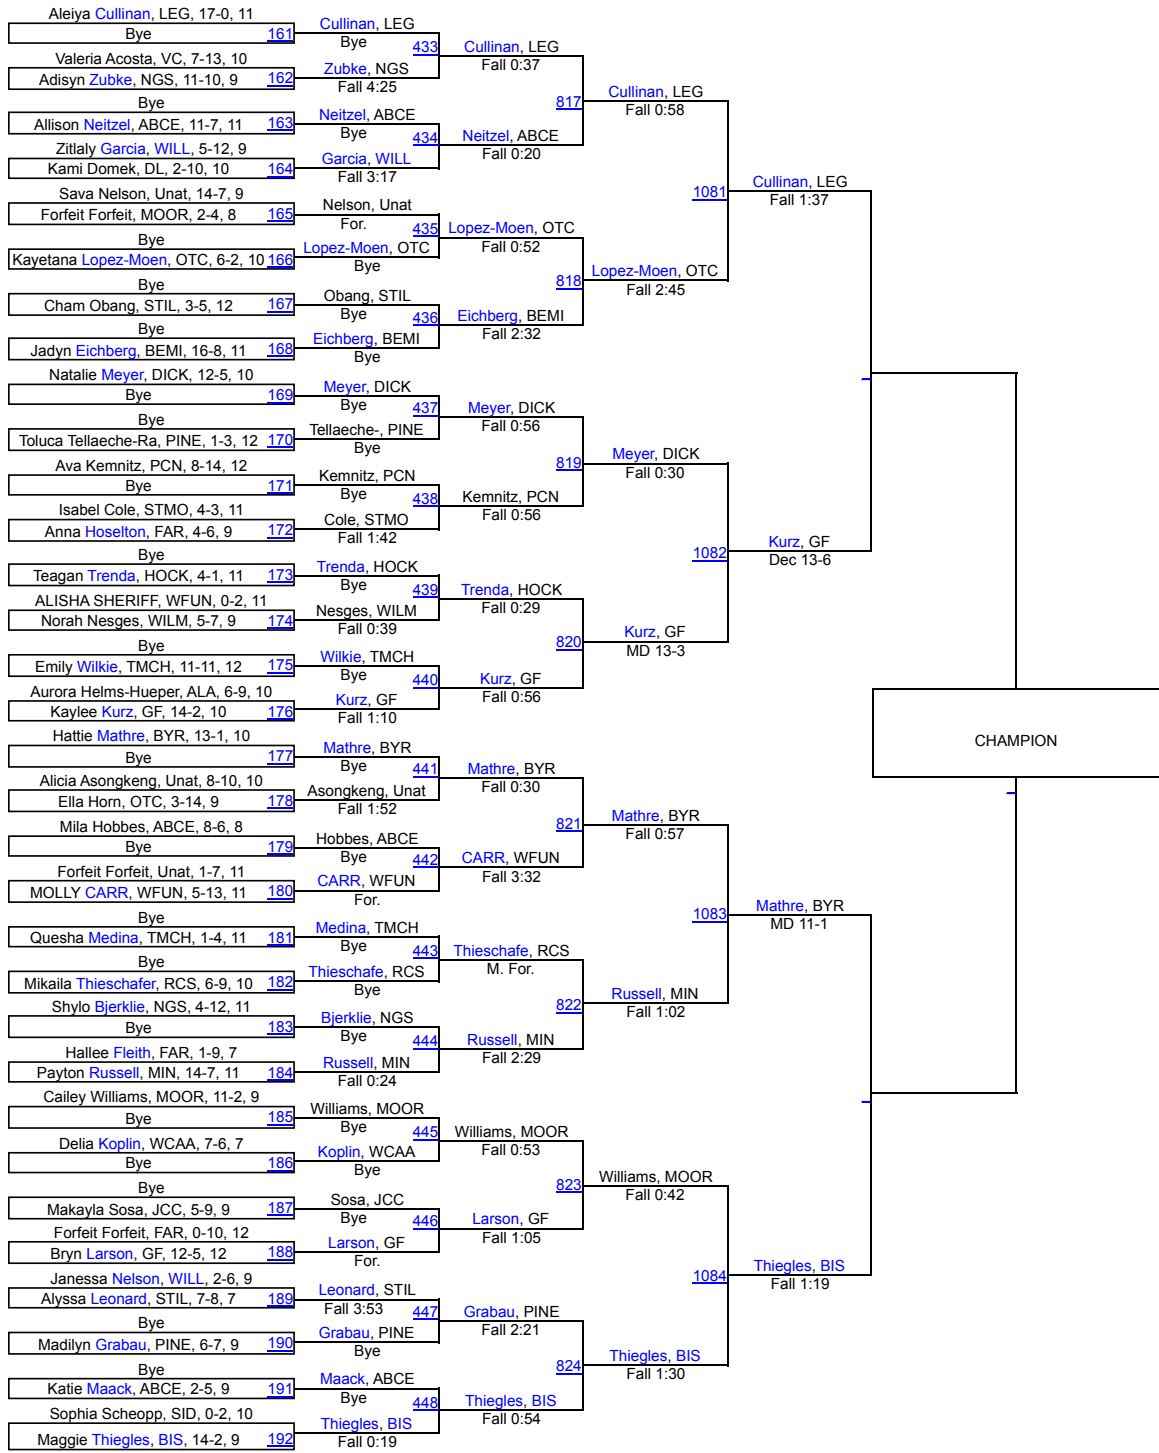

2025 Rumble on the Red - Girls

136